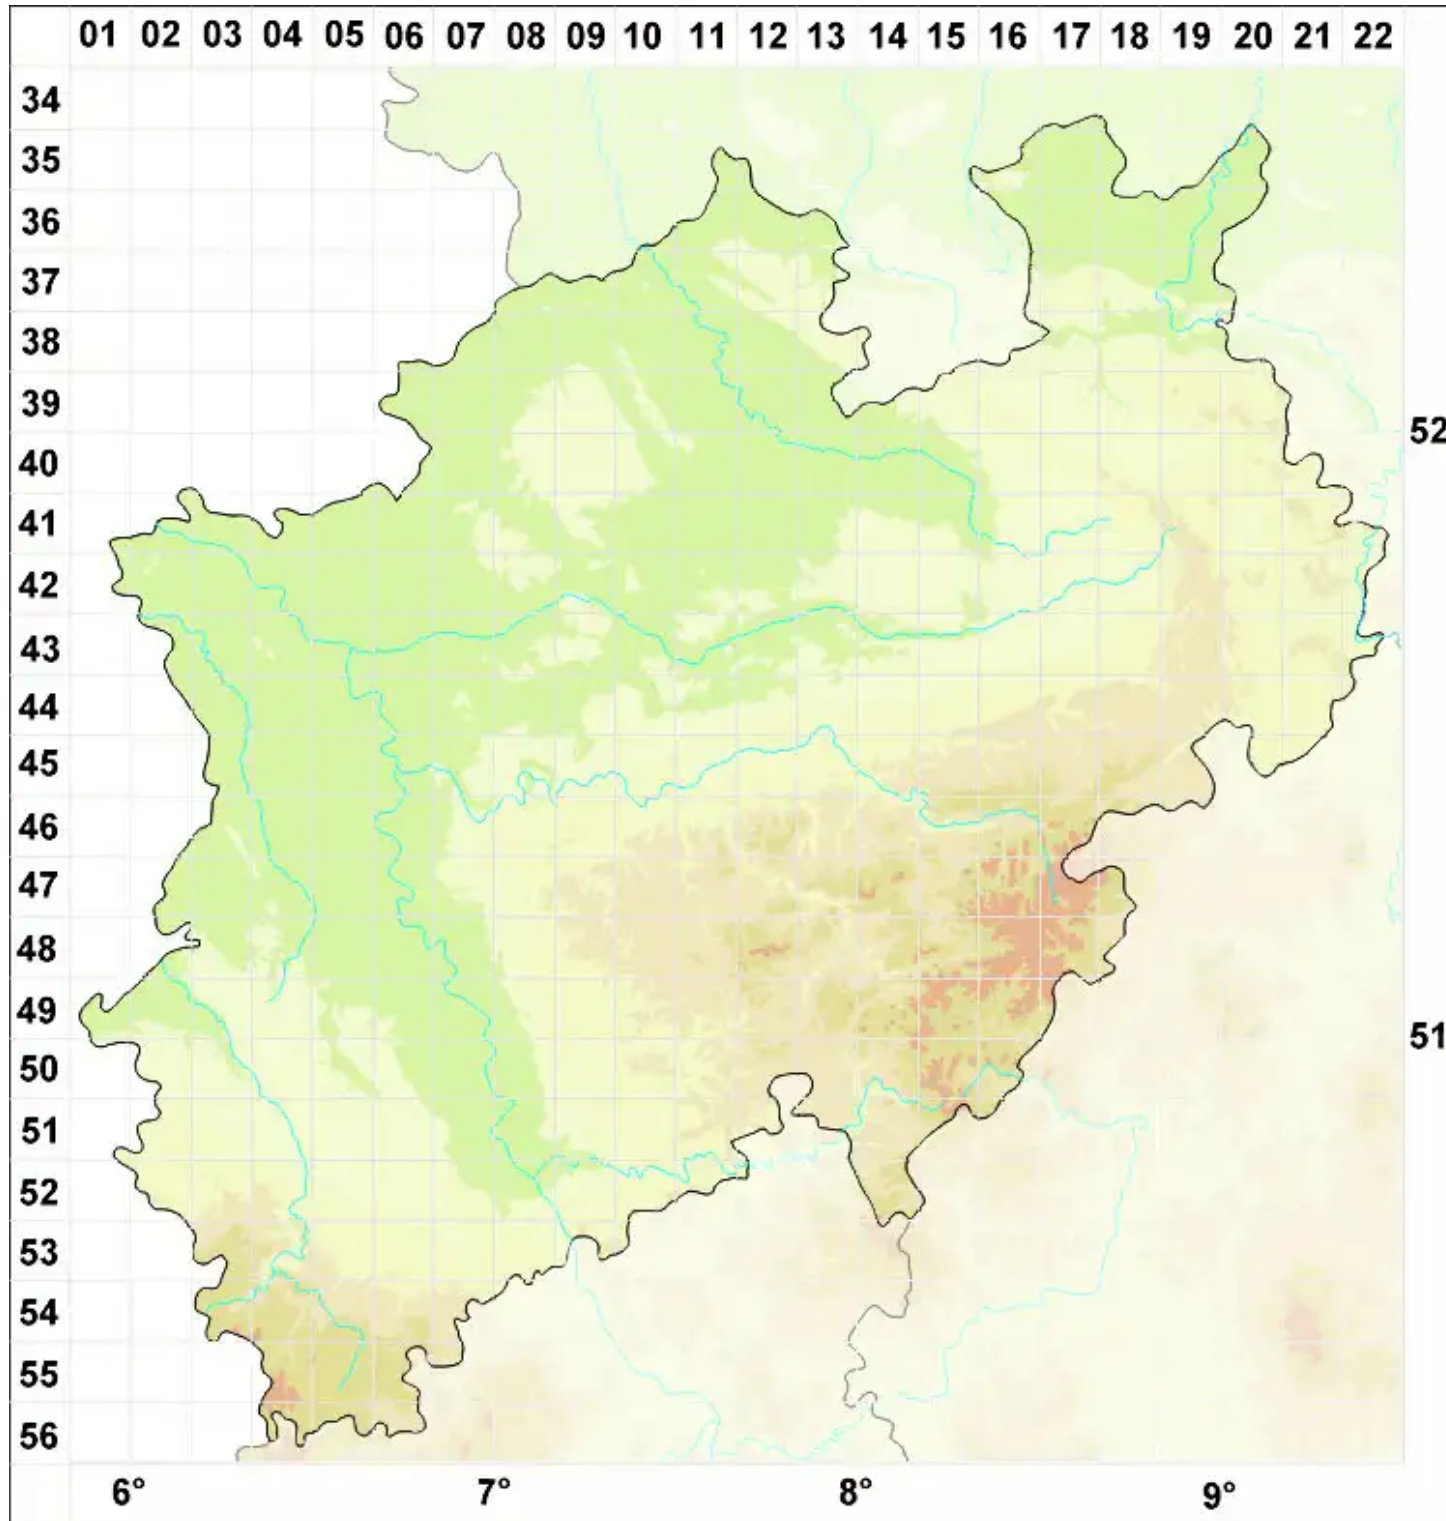

# Lecidea diducens Nyl.

Geteiltfrüchtige Schwarznapfflechte

Legende:

**Symbole:**

Ausgefülltes Symbol:  
Zeitraum von 1980 bis heute (Aktuelle Angabe)

Leeres Symbol:  
Zeitraum vor 1980 (Altangabe)

Quadrat: Herbarbeleg