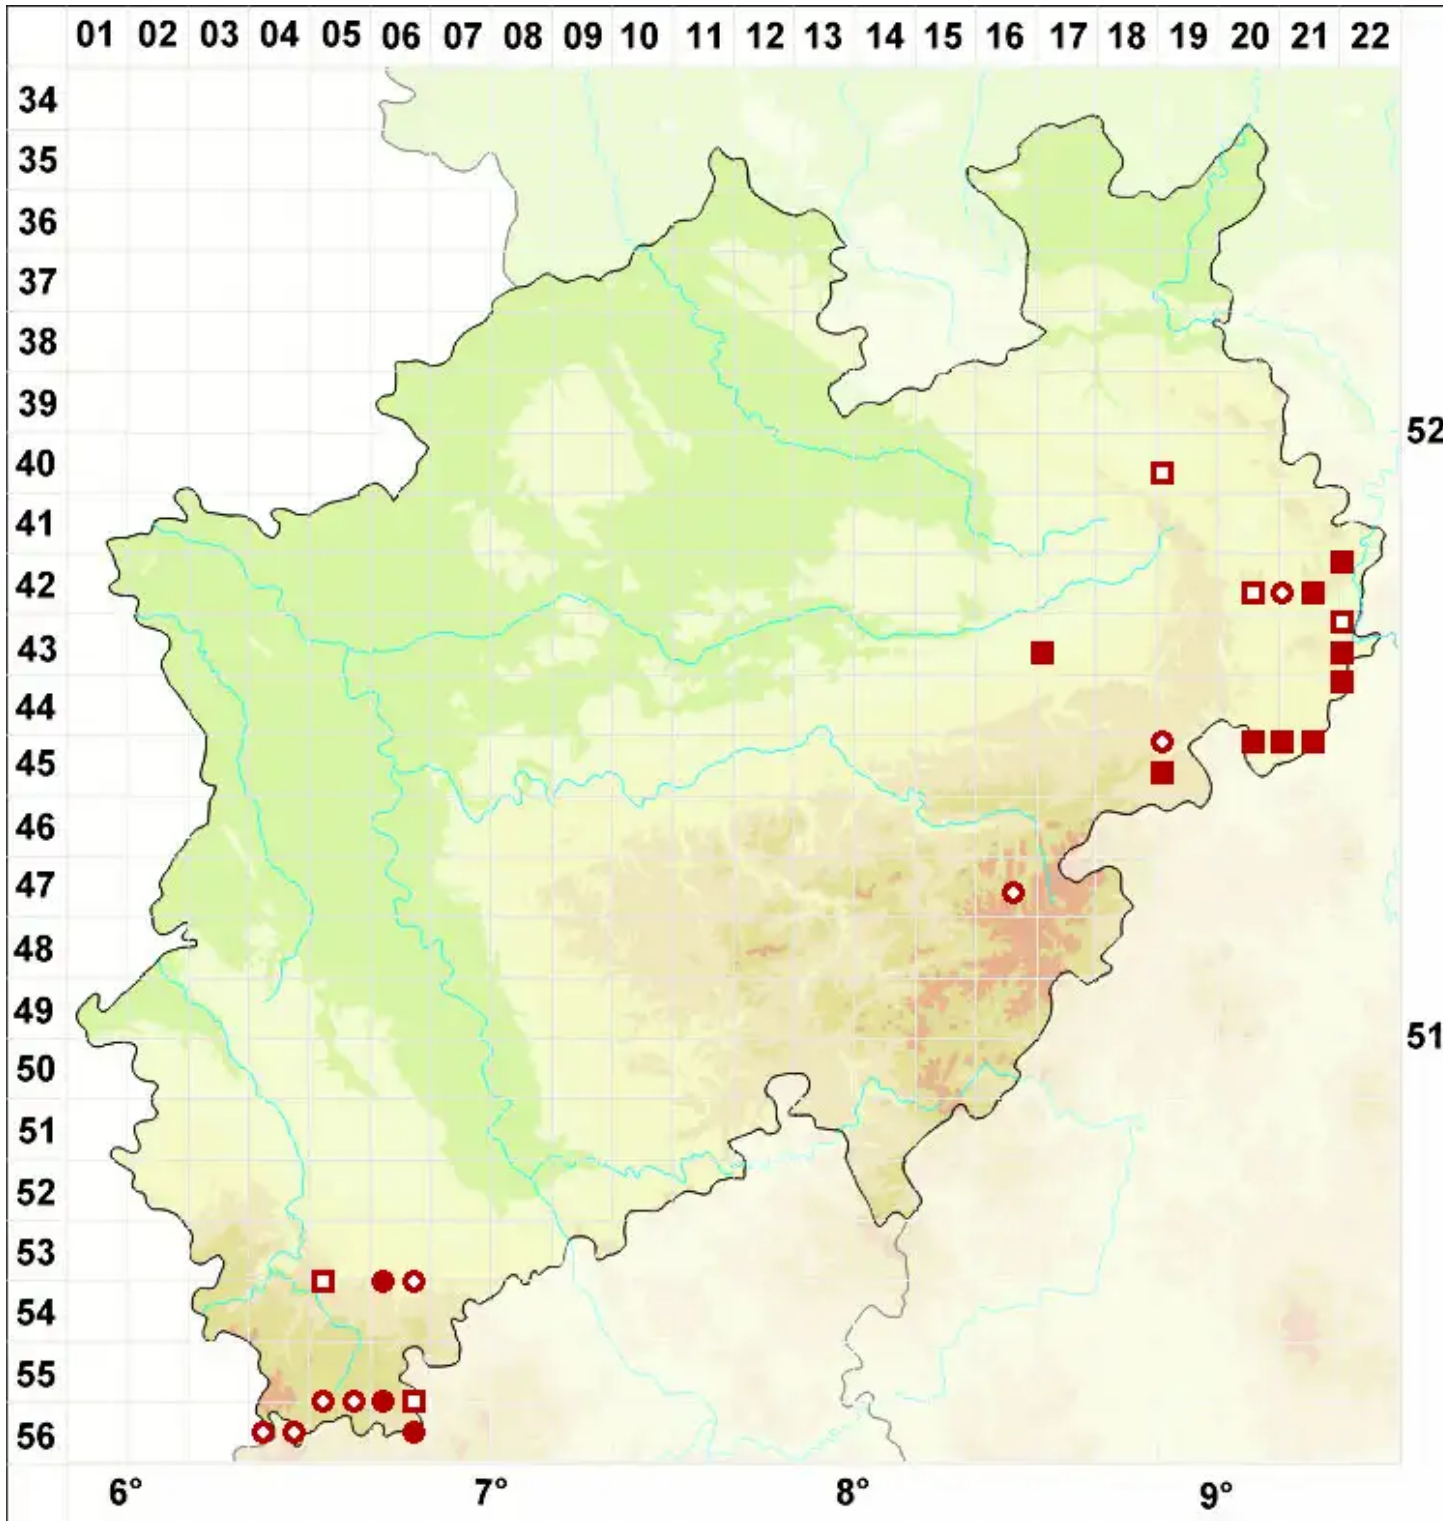

# Psora decipiens (Hedw.) Hoffm.

Rotschuppe

Legende:

- Symbole:**
- Ausgefülltes Symbol:  
Zeitraum von 1980 bis heute (Aktuelle Angabe)
  - Leeres Symbol:  
Zeitraum vor 1980 (Altangabe)
  - Quadrat: Herbarbeleg