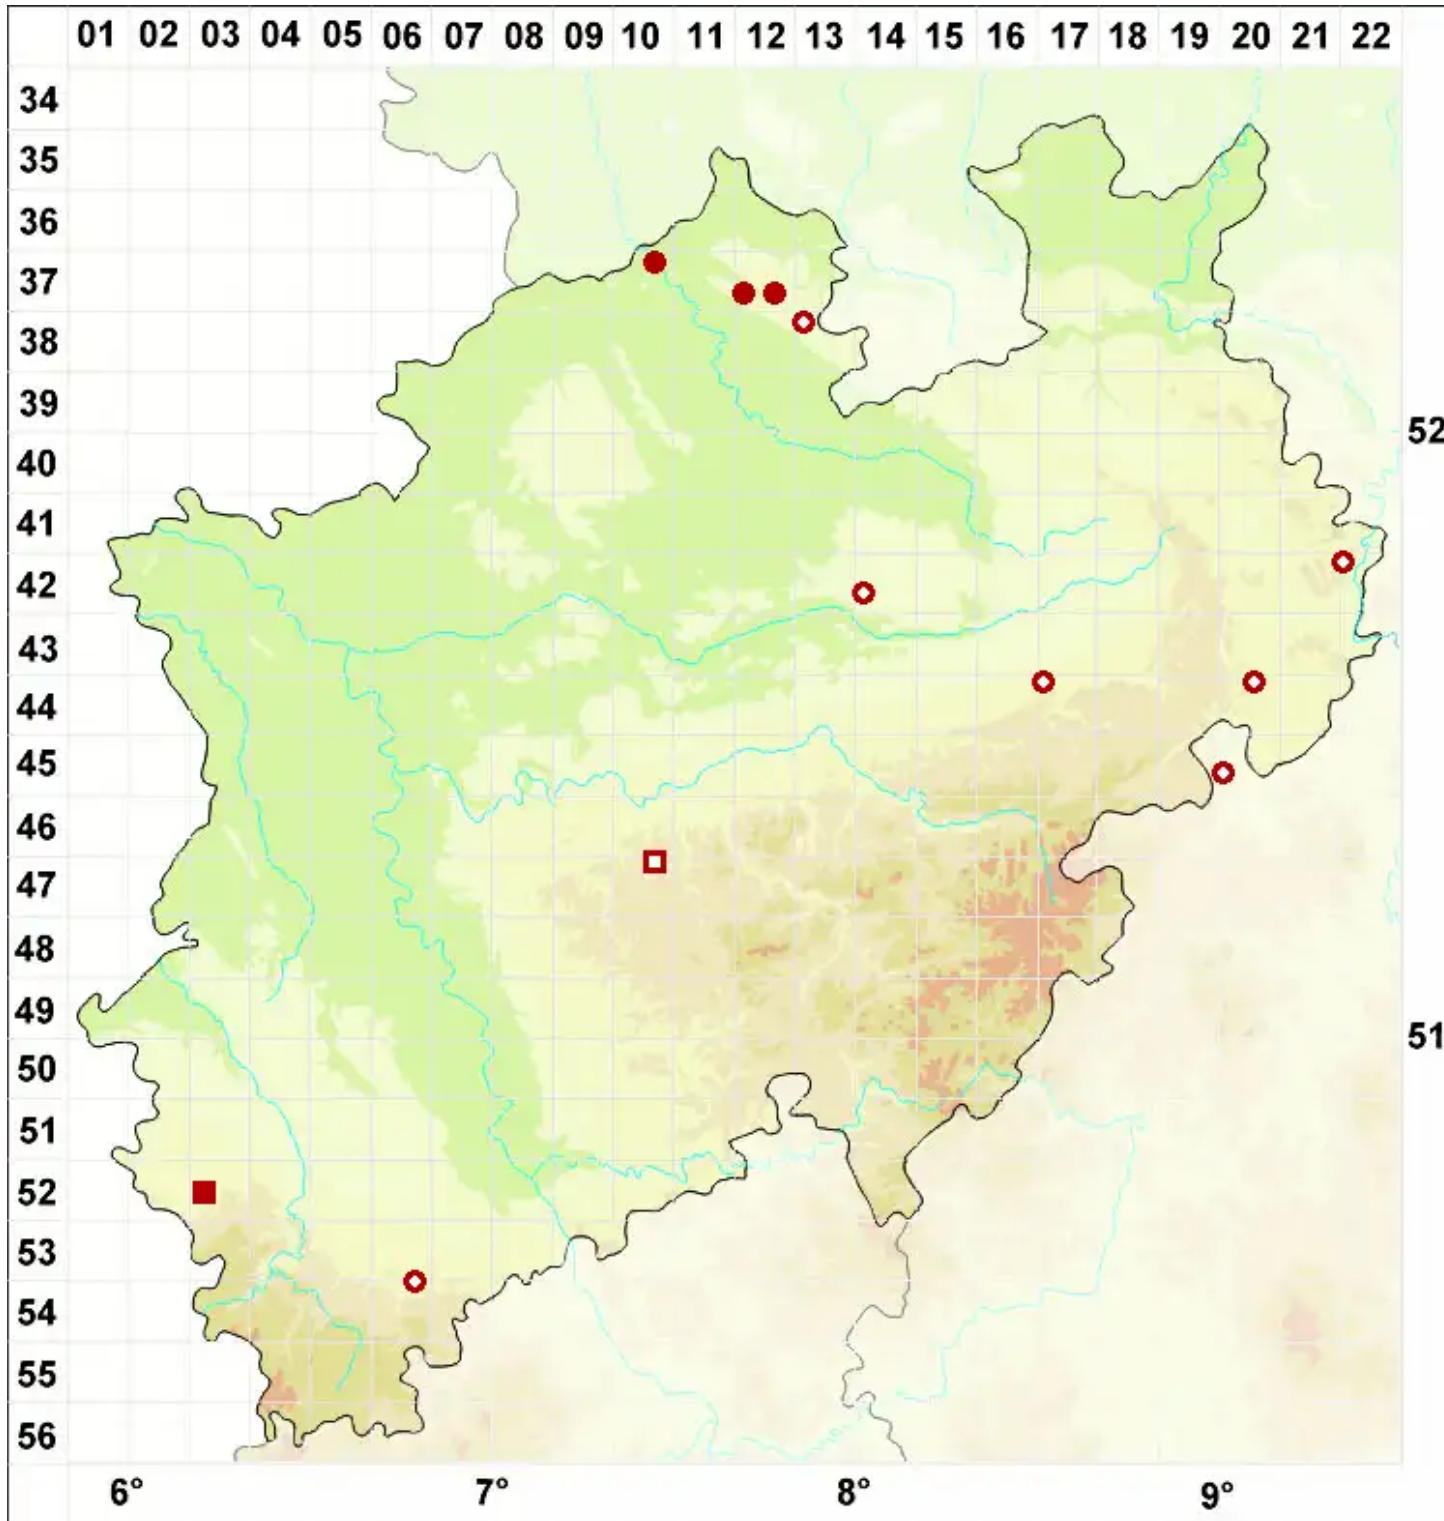

# Clauzadea metzleri (Körb.) Clauzade & Cl. Roux ex D. Hawksw

## Metzlers Kalknapfflechte

Legende:

- Symbole:**
- Ausgefülltes Symbol:  
Zeitraum von 1980 bis heute (Aktuelle Angabe)
  - Leeres Symbol:  
Zeitraum vor 1980 (Altangabe)
  - Quadrat: Herbarbeleg