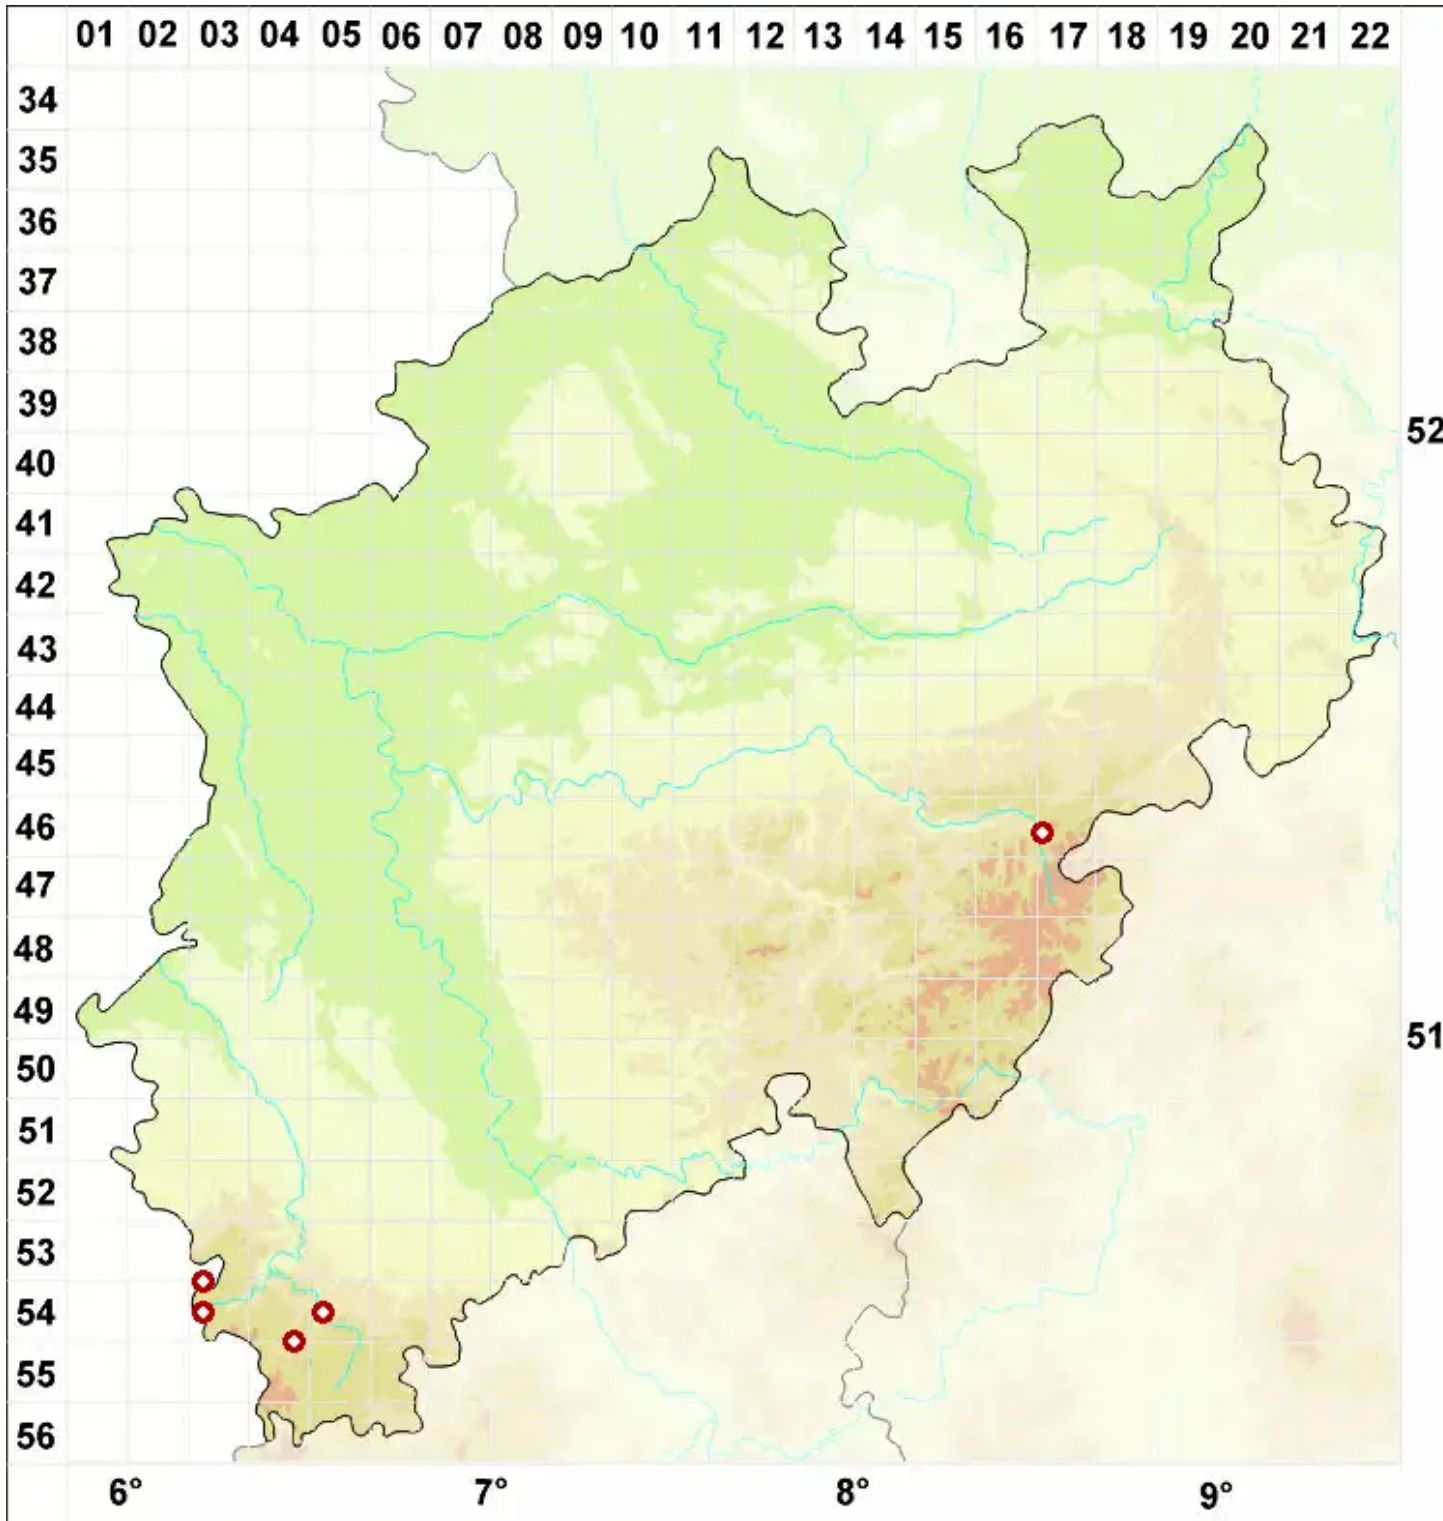

Lecidea confluens (Weber) Ach.

Zusammenfließende Schwarznappflechte

Legende:

- Symbole:**
- Ausgefülltes Symbol:
Zeitraum von 1980 bis heute (Aktuelle Angabe)
 - Leeres Symbol:
Zeitraum vor 1980 (Altangabe)
 - Quadrat: Herbarbeleg