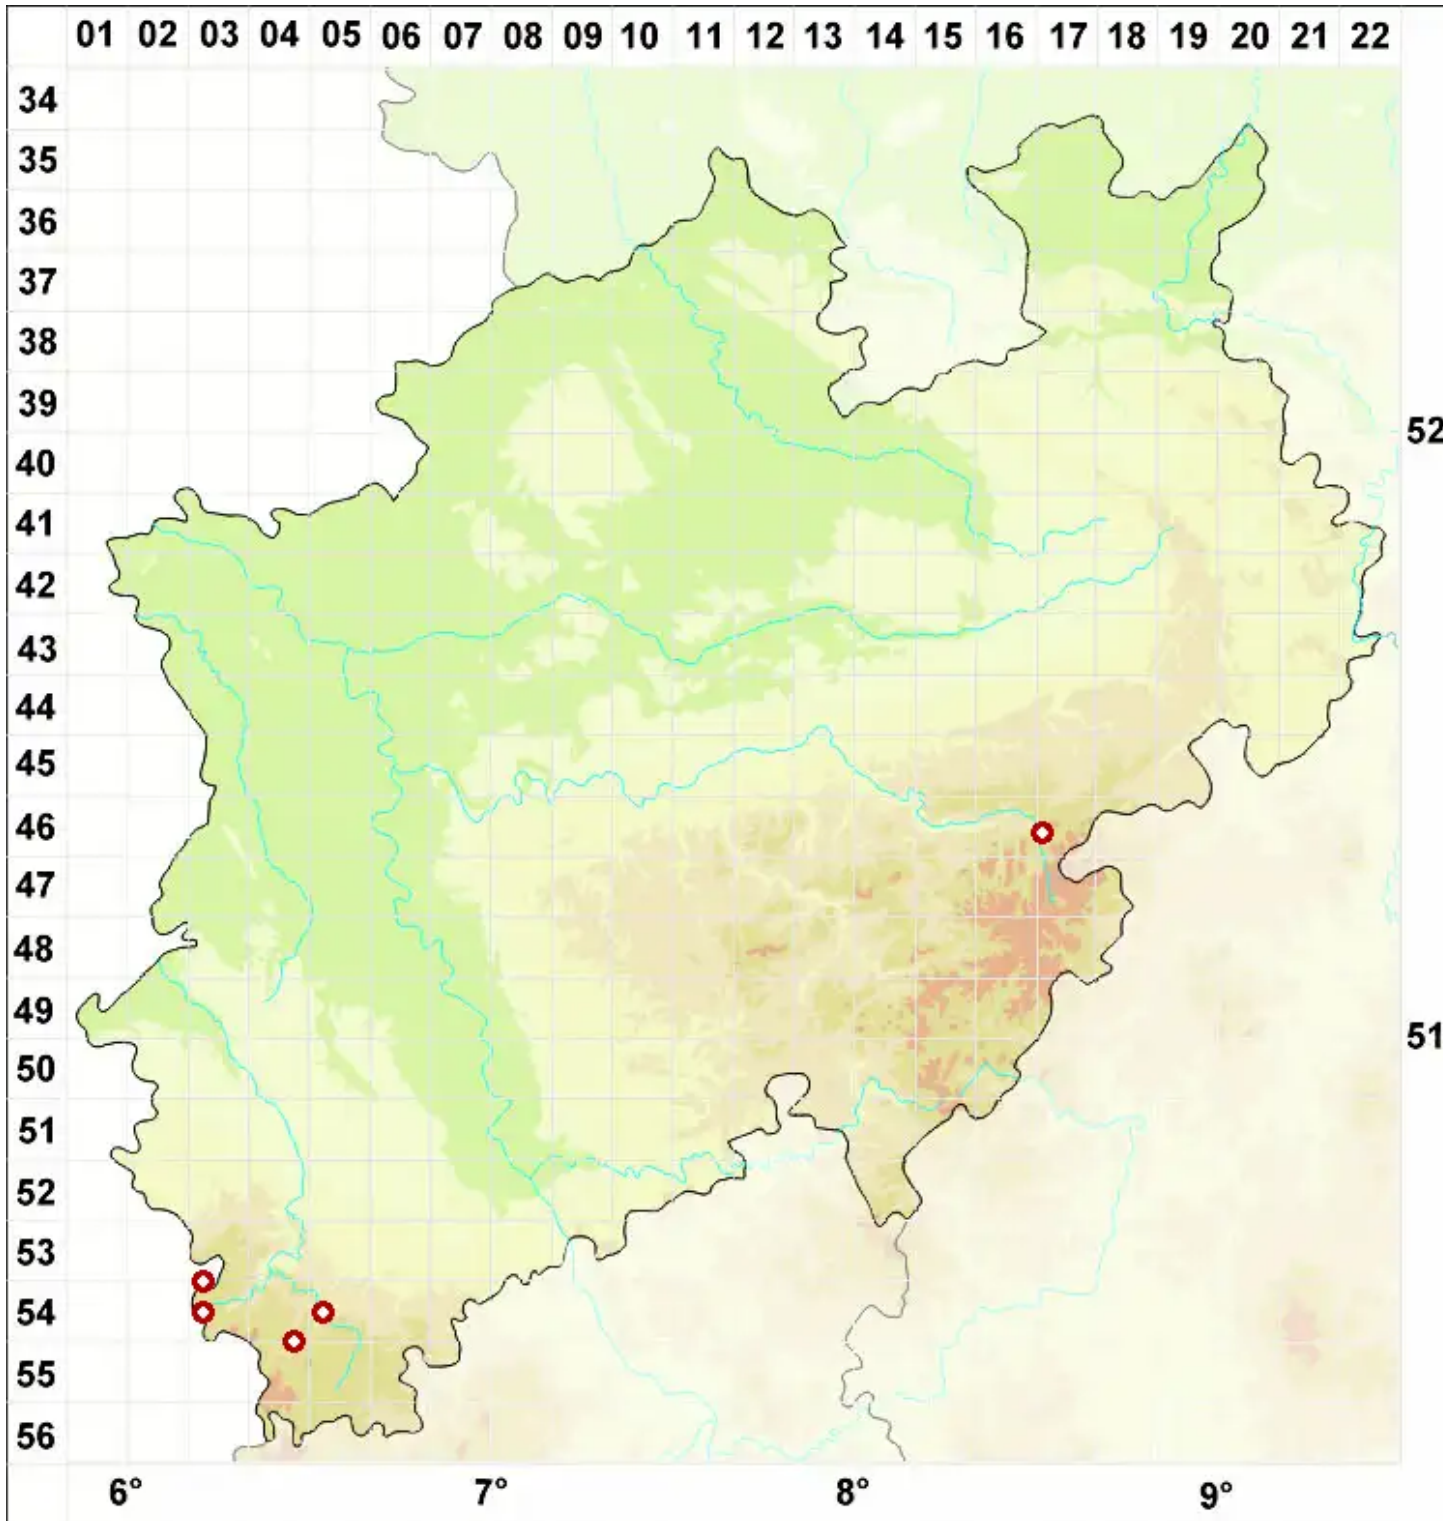

Lecidea confluens (Weber) Ach.

Zusammenfließende Schwarznapfflechte

Legende:

- Symbole:**
Ausgefülltes Symbol:
Zeitraum von 1980 bis heute (Aktuelle Angabe)
Leeres Symbol:
Zeitraum vor 1980 (Altangabe)
Quadrat: Herbarbeleg