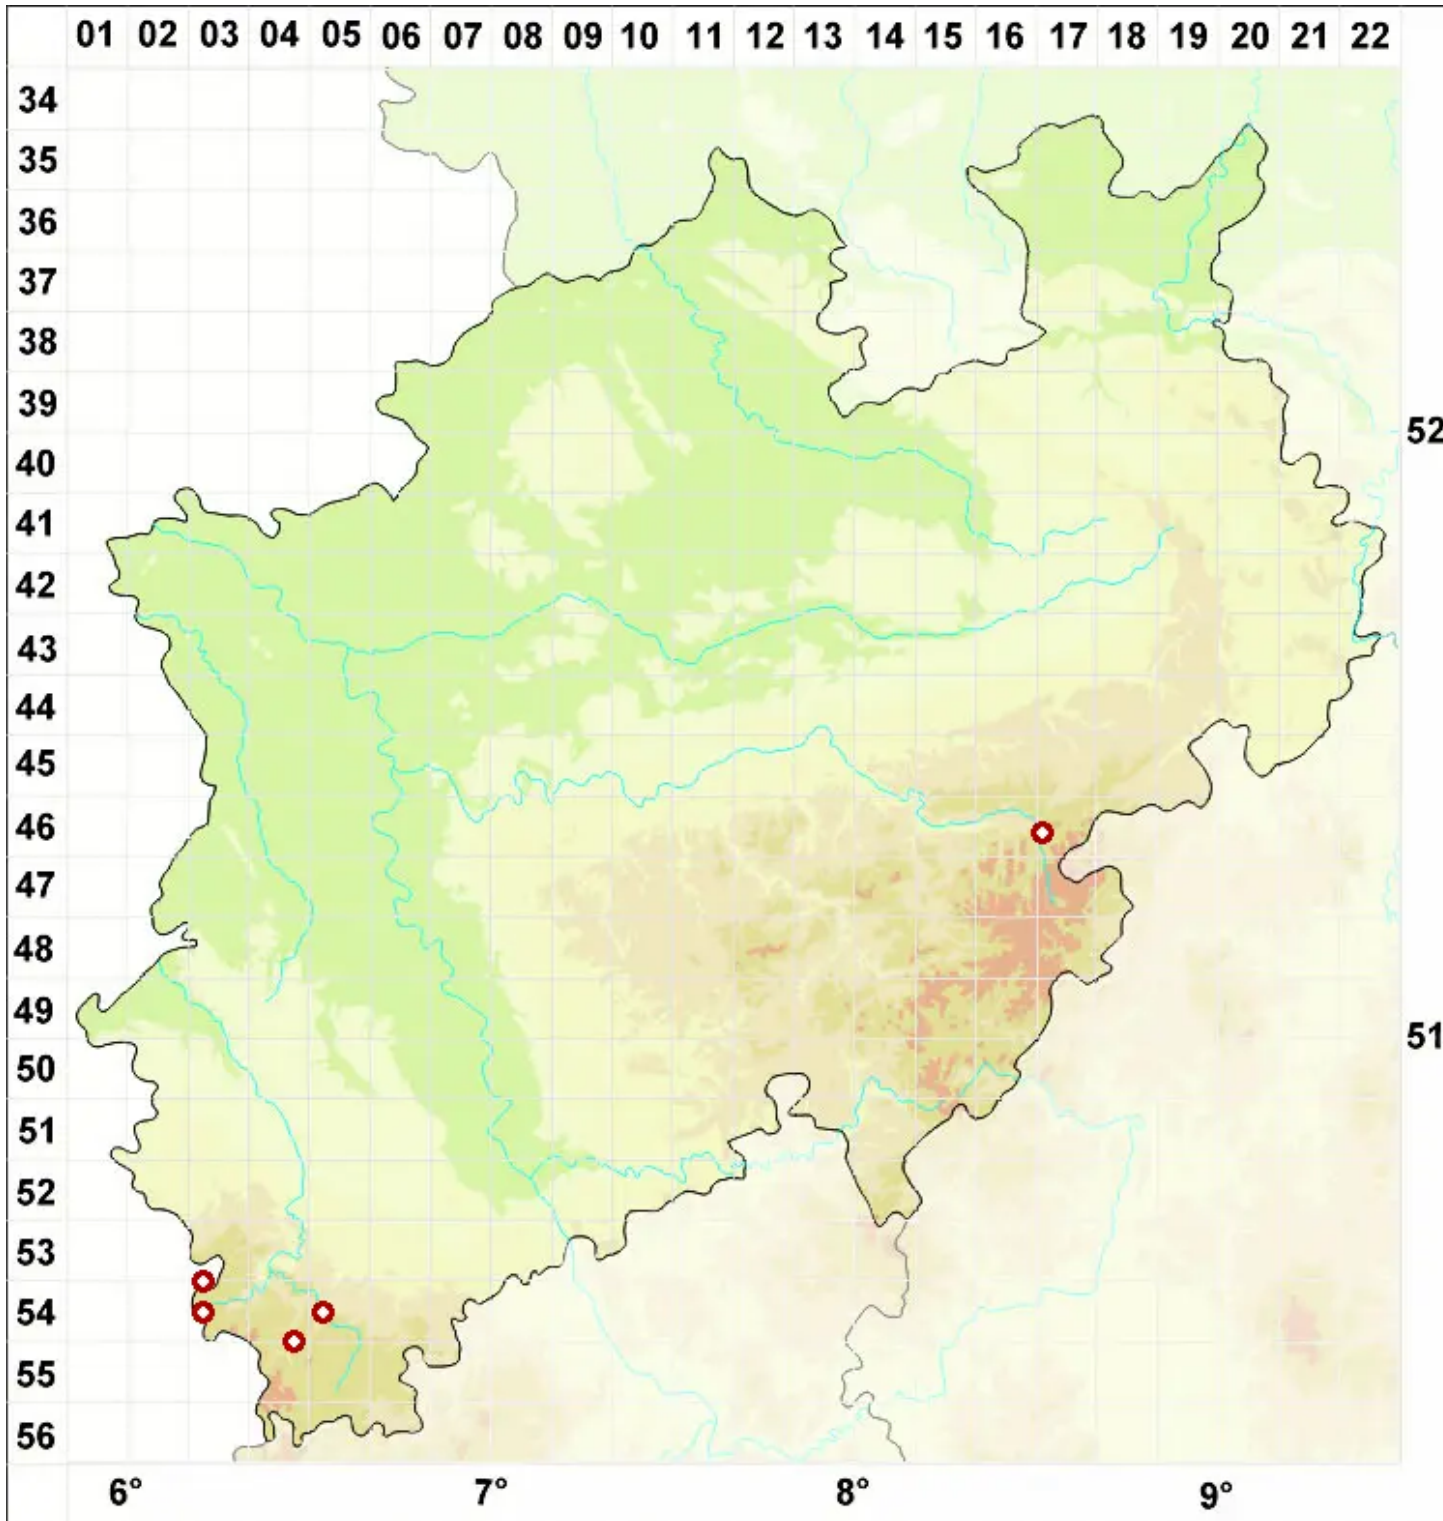

Lecidea confluens (Weber) Ach.

Zusammenfließende Schwarznapfflechte

Legende:

Symbole:

Ausgefülltes Symbol:
Zeitraum von 1980 bis heute (Aktuelle Angabe)

Leeres Symbol:
Zeitraum vor 1980 (Altangabe)

Quadrat: Herbarbeleg