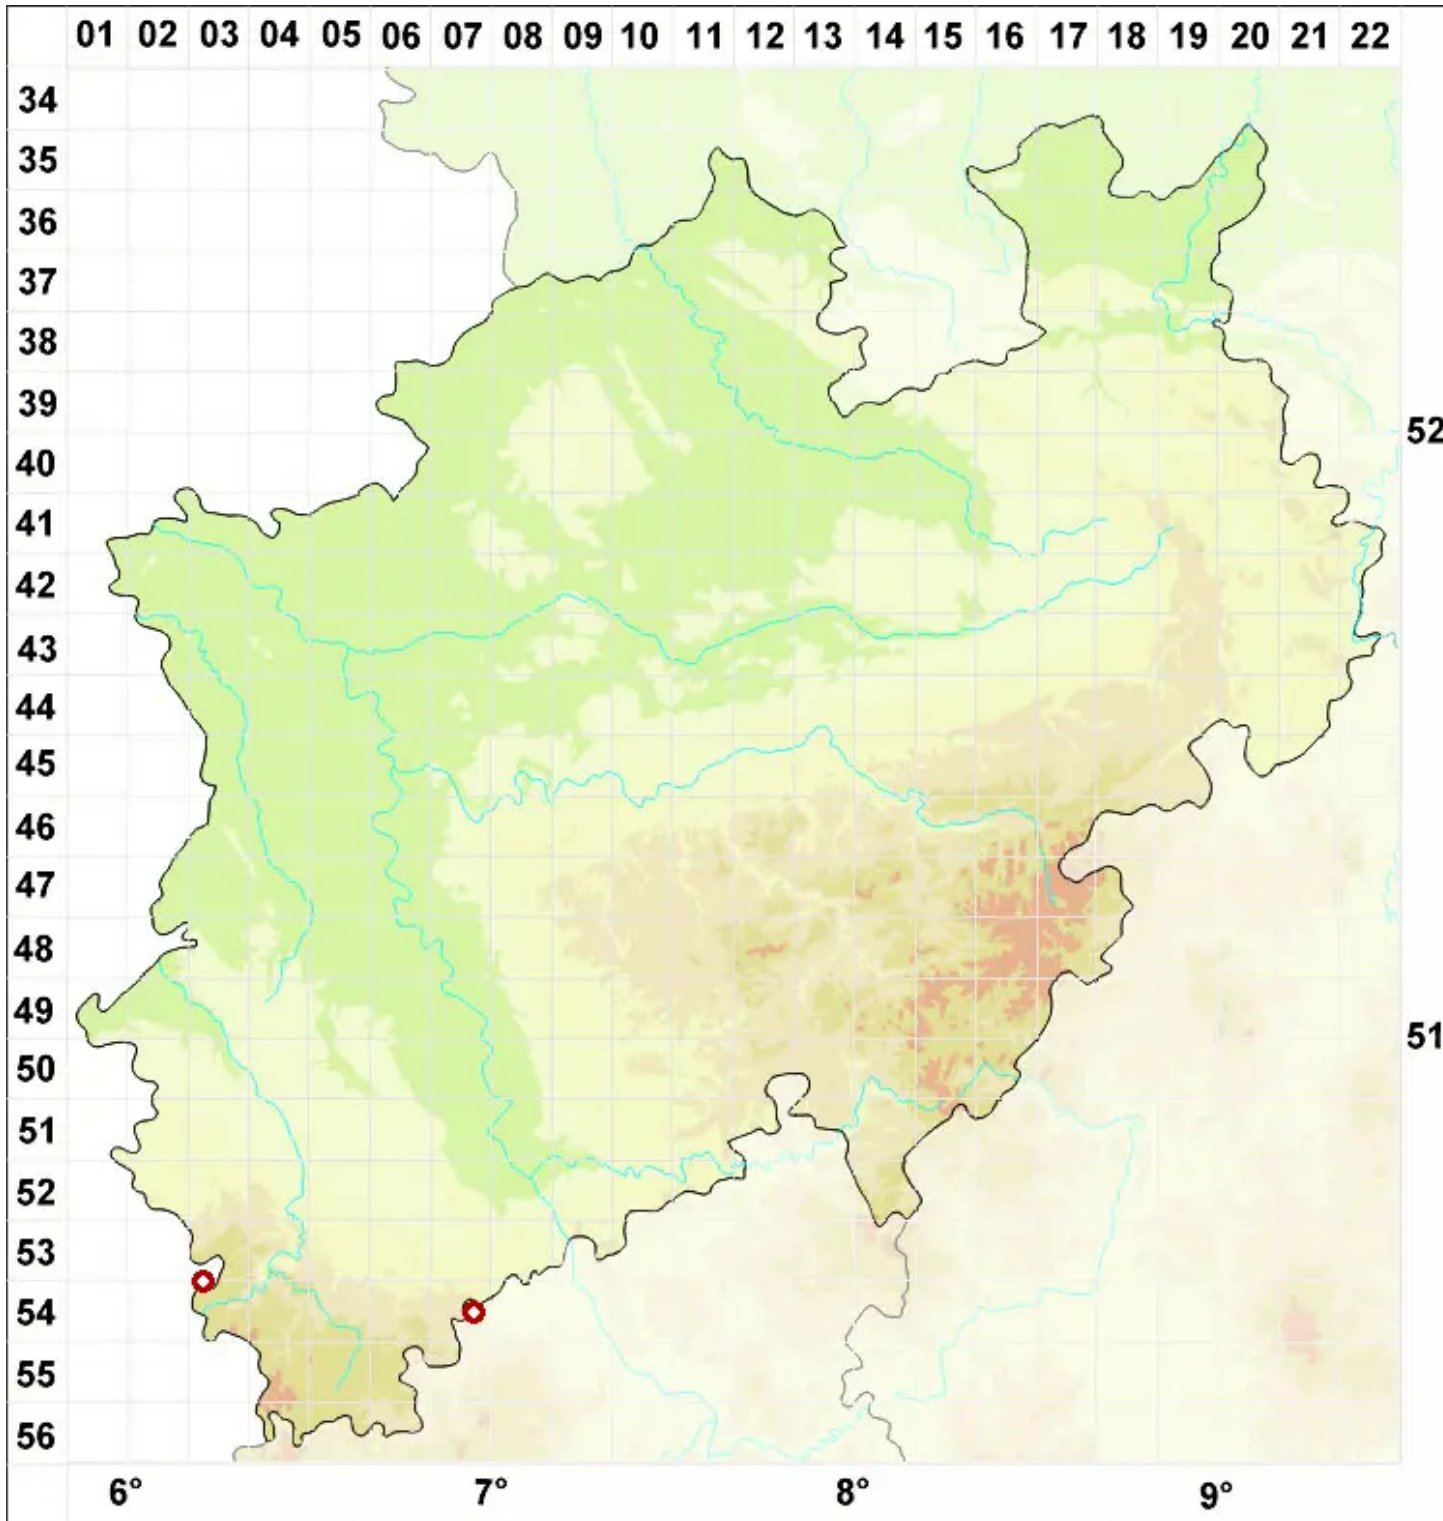

Adelolecia kolaensis (Nyl.) Hertel & Rambold

Kola-Schmalrandflechte

Legende:

- Symbole:**
- Ausgefülltes Symbol:
Zeitraum von 1980 bis heute (Aktuelle Angabe)
 - Leeres Symbol:
Zeitraum vor 1980 (Altangabe)
 - Quadrat: Herbarbeleg