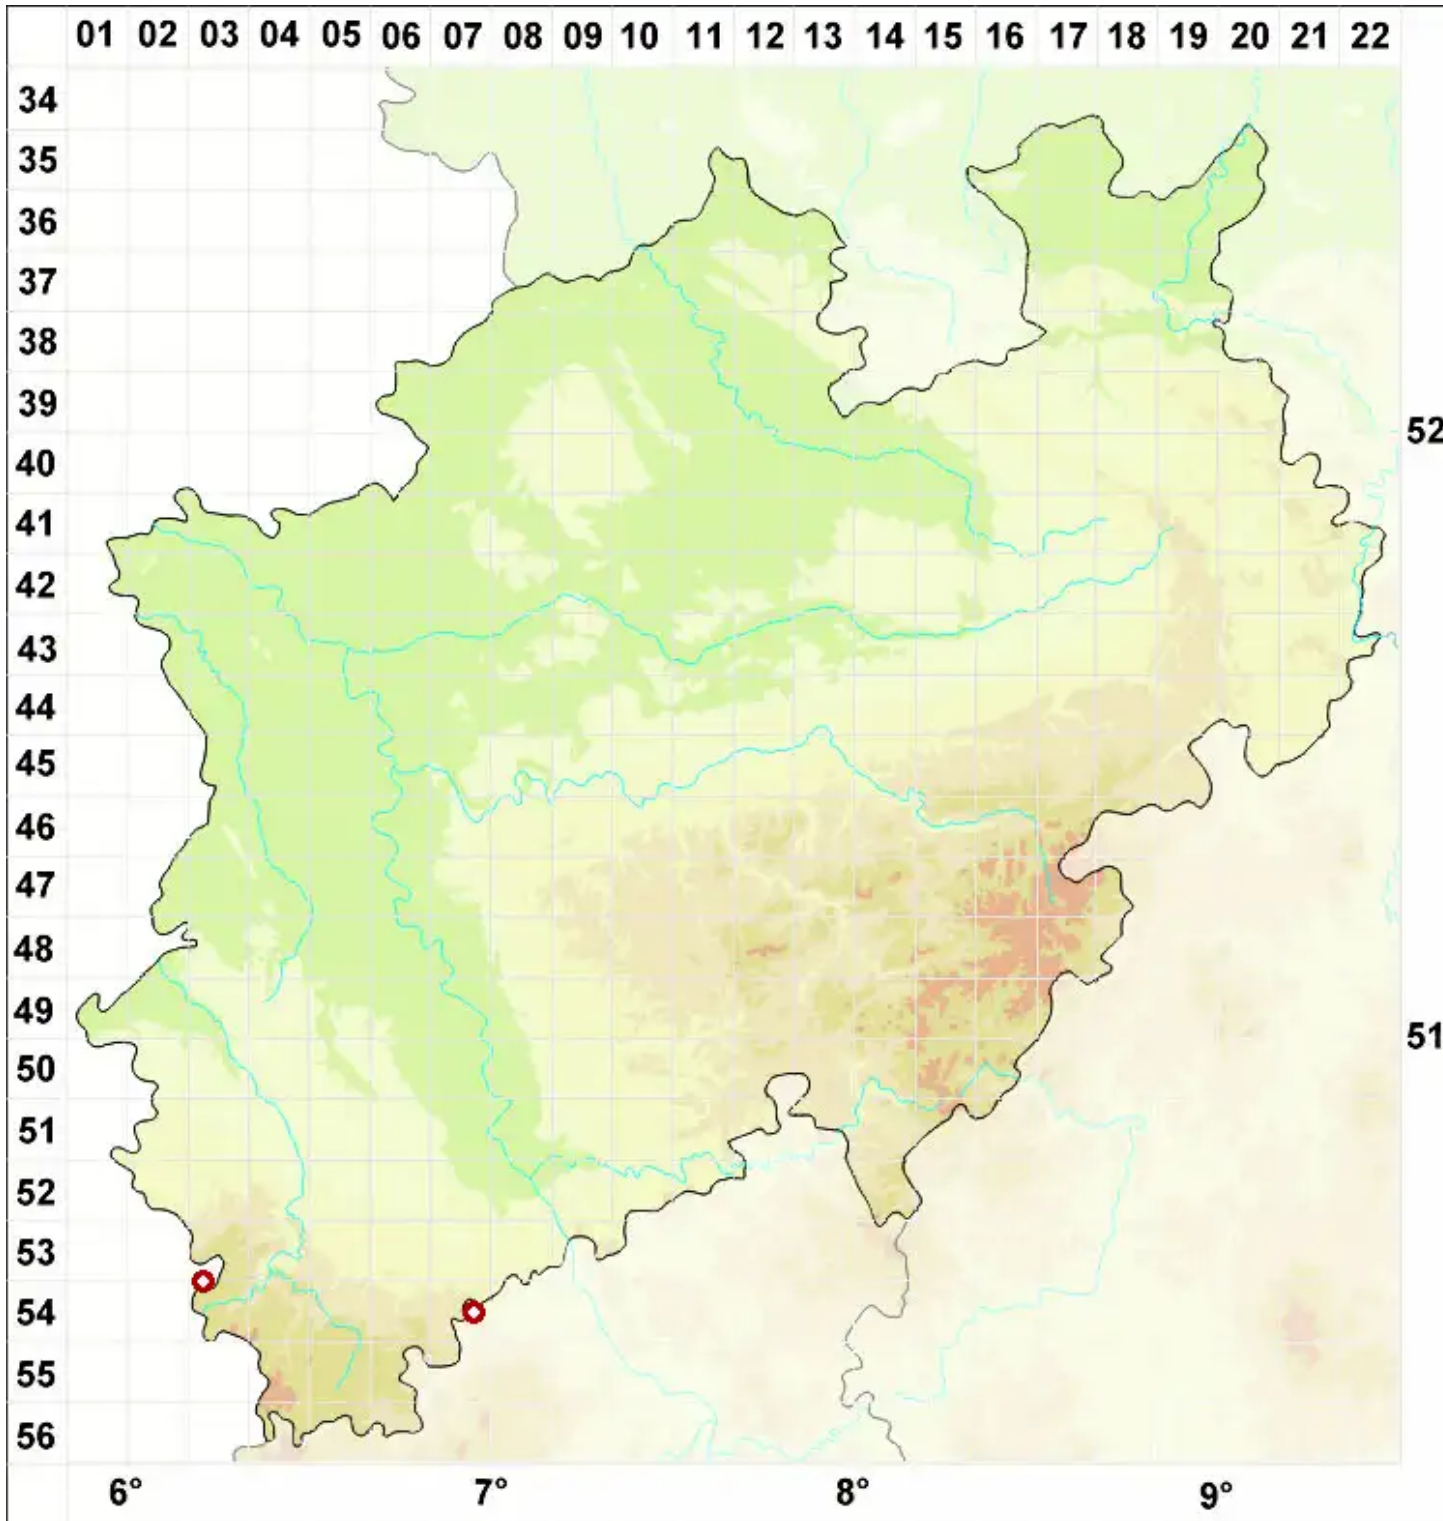

# Adelolecia kolaensis (Nyl.) Hertel & Rambold

Kola-Schmalrandflechte

Legende:

- Symbole:**
- Ausgefülltes Symbol:  
Zeitraum von 1980 bis heute (Aktuelle Angabe)
  - Leeres Symbol:  
Zeitraum vor 1980 (Altangabe)
  - Quadrat: Herbarbeleg