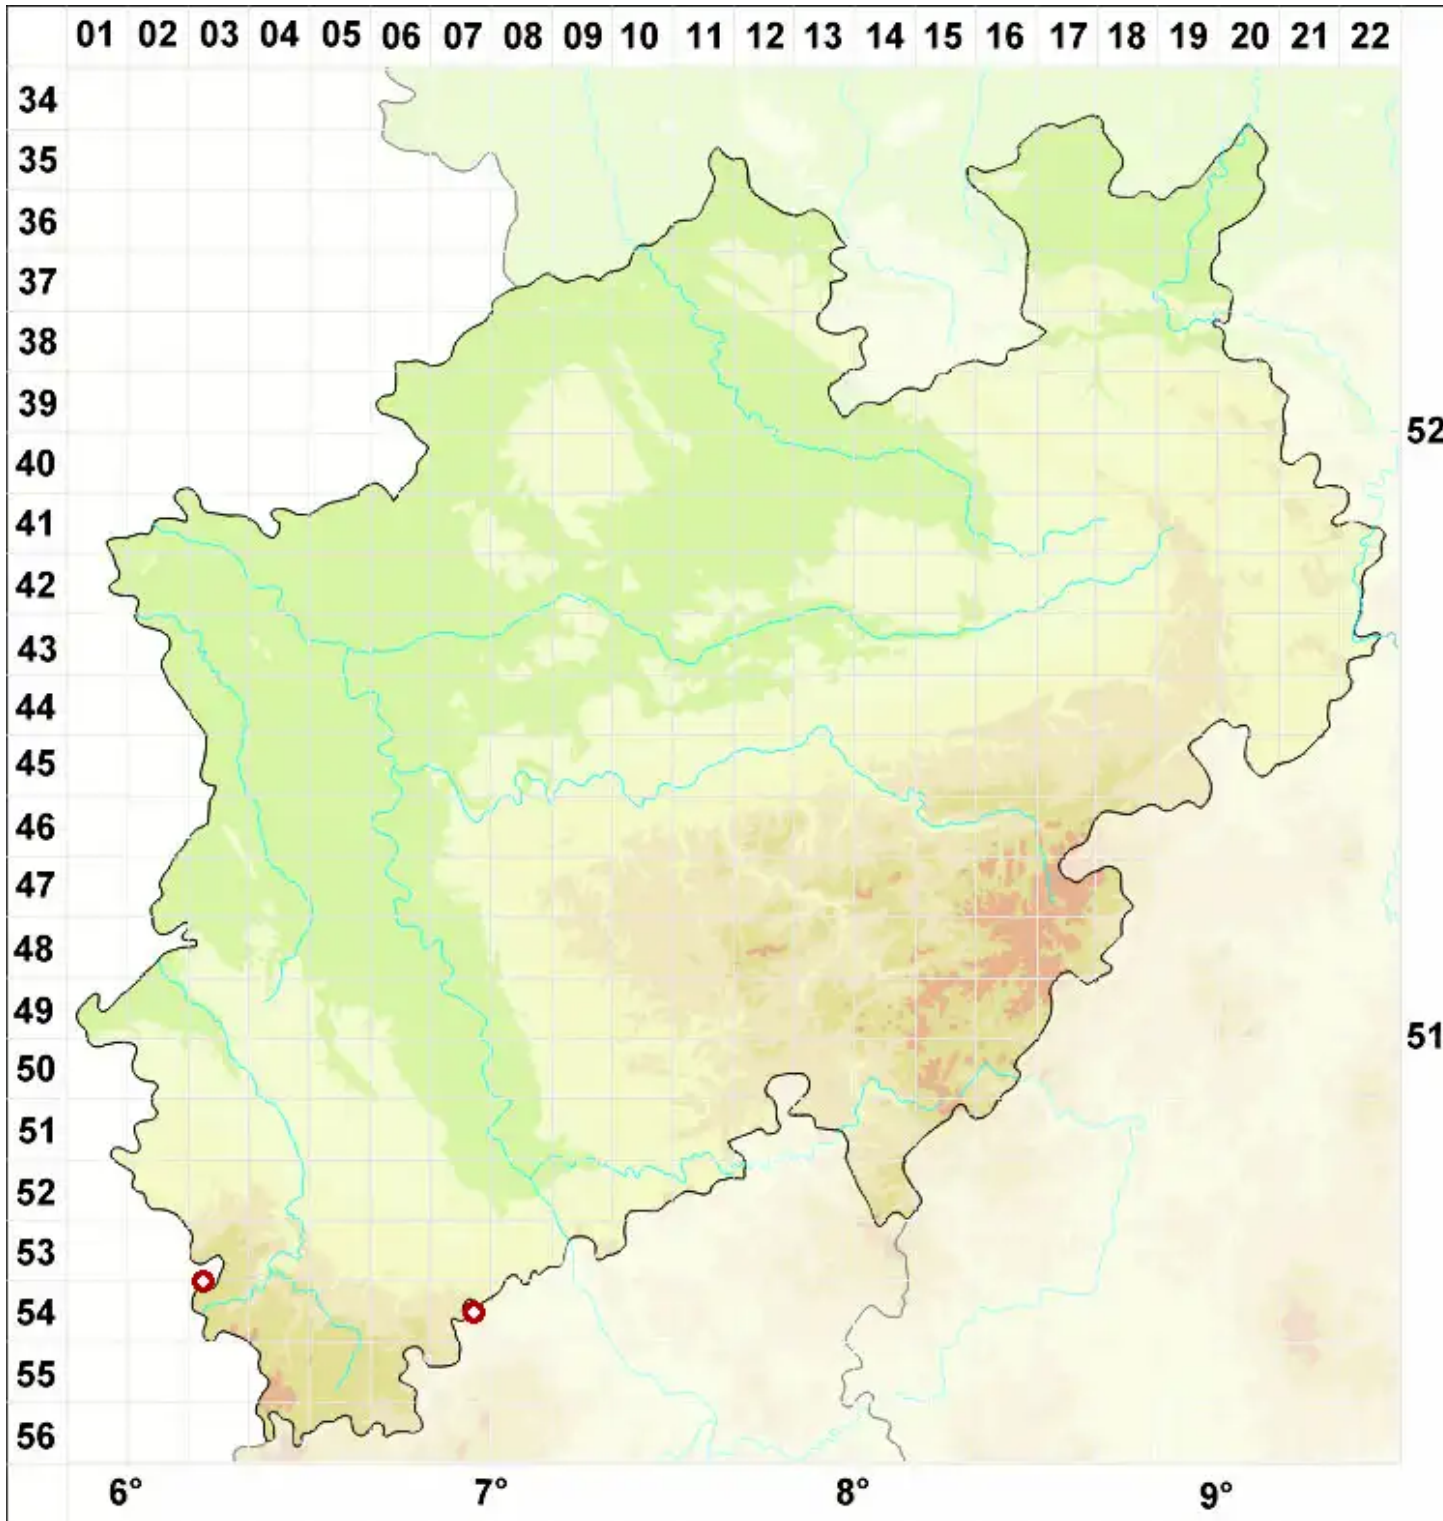

Adelolecia kolaensis (Nyl.) Hertel & Rambold

Kola-Schmalrandflechte

Legende:

- Symbole:**
- Ausgefülltes Symbol:
Zeitraum von 1980 bis heute (Aktuelle Angabe)
 - Leeres Symbol:
Zeitraum vor 1980 (Altangabe)
 - Quadrat: Herbarbeleg