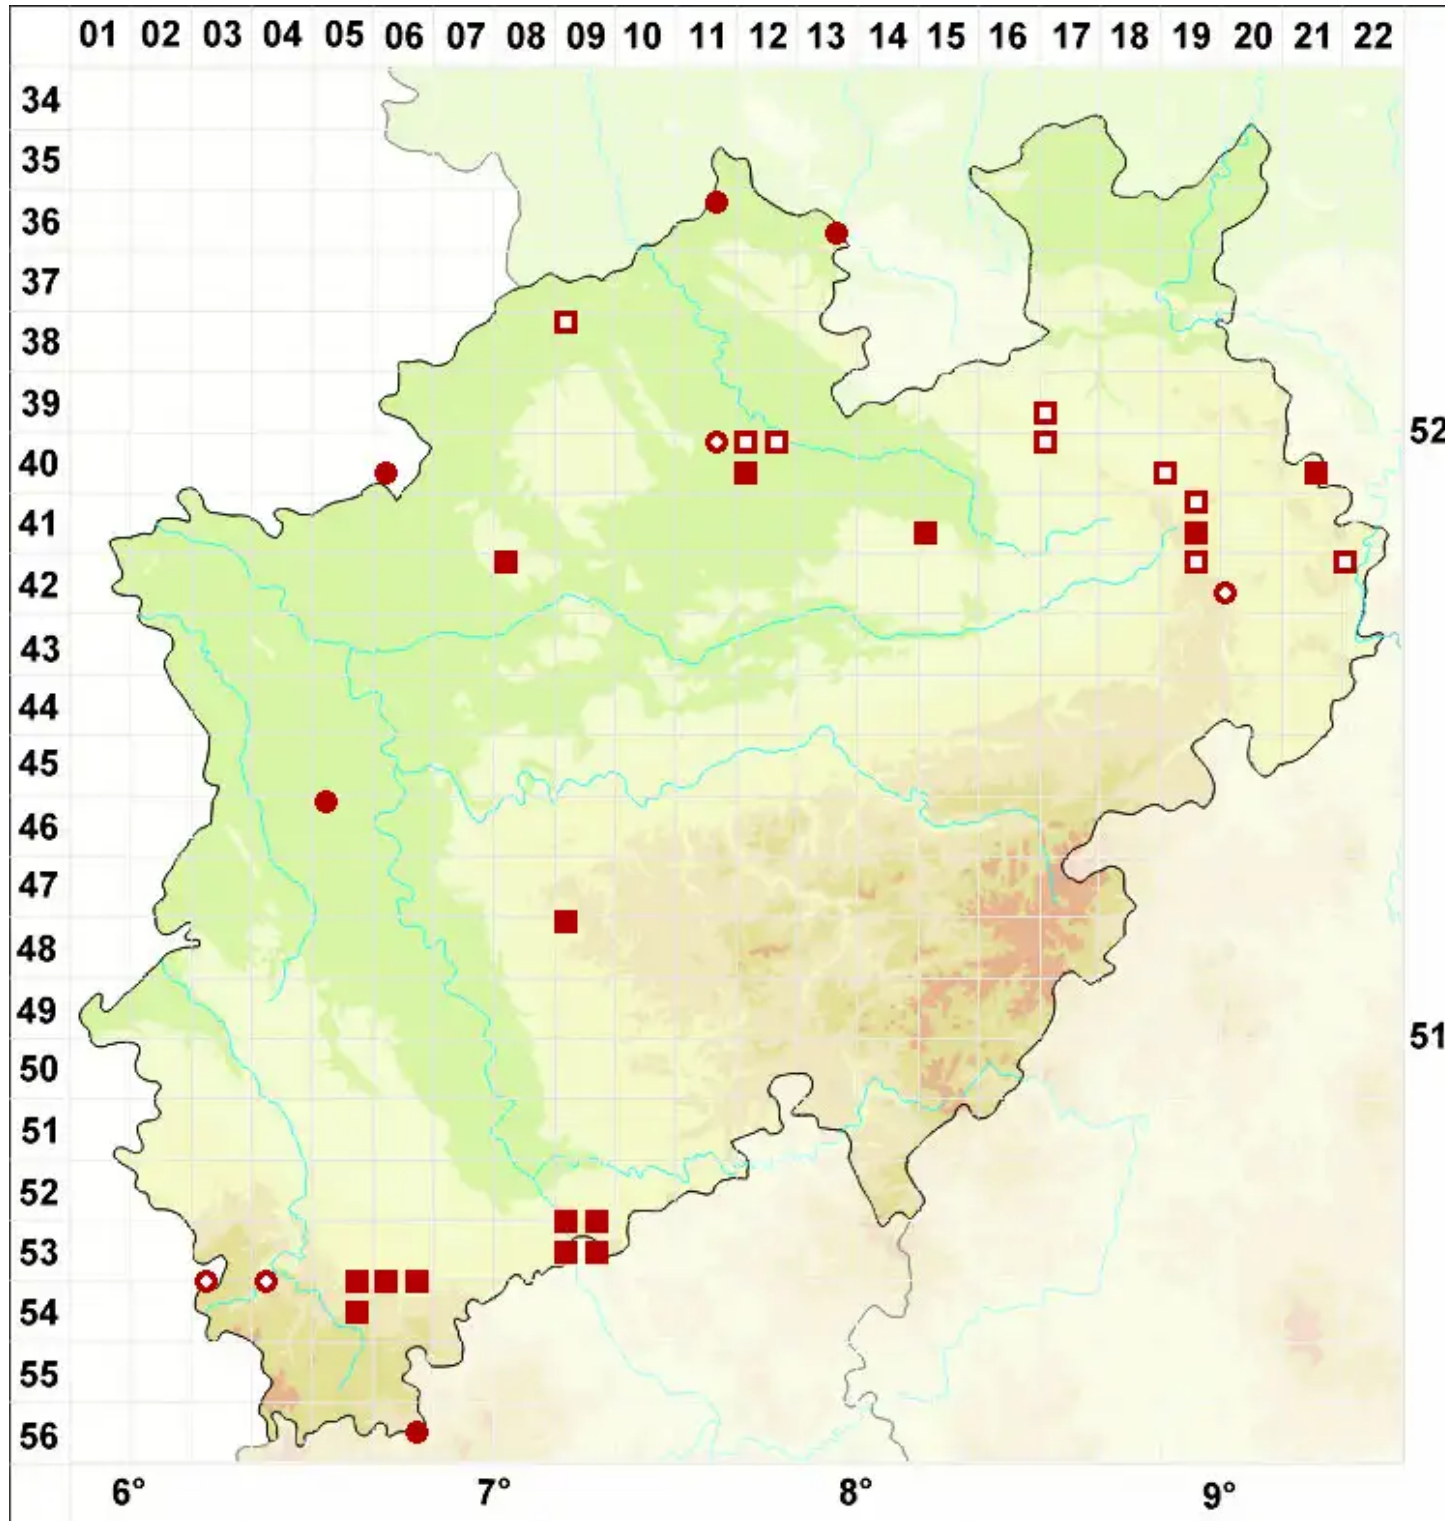

Micarea denigrata (Fr.) Hedl.

Geschwärzte Krümflechte

Legende:

- Symbole:**
- Ausgefülltes Symbol:
Zeitraum von 1980 bis heute (Aktuelle Angabe)
 - Leeres Symbol:
Zeitraum vor 1980 (Altangabe)
 - Quadrat: Herbarbeleg