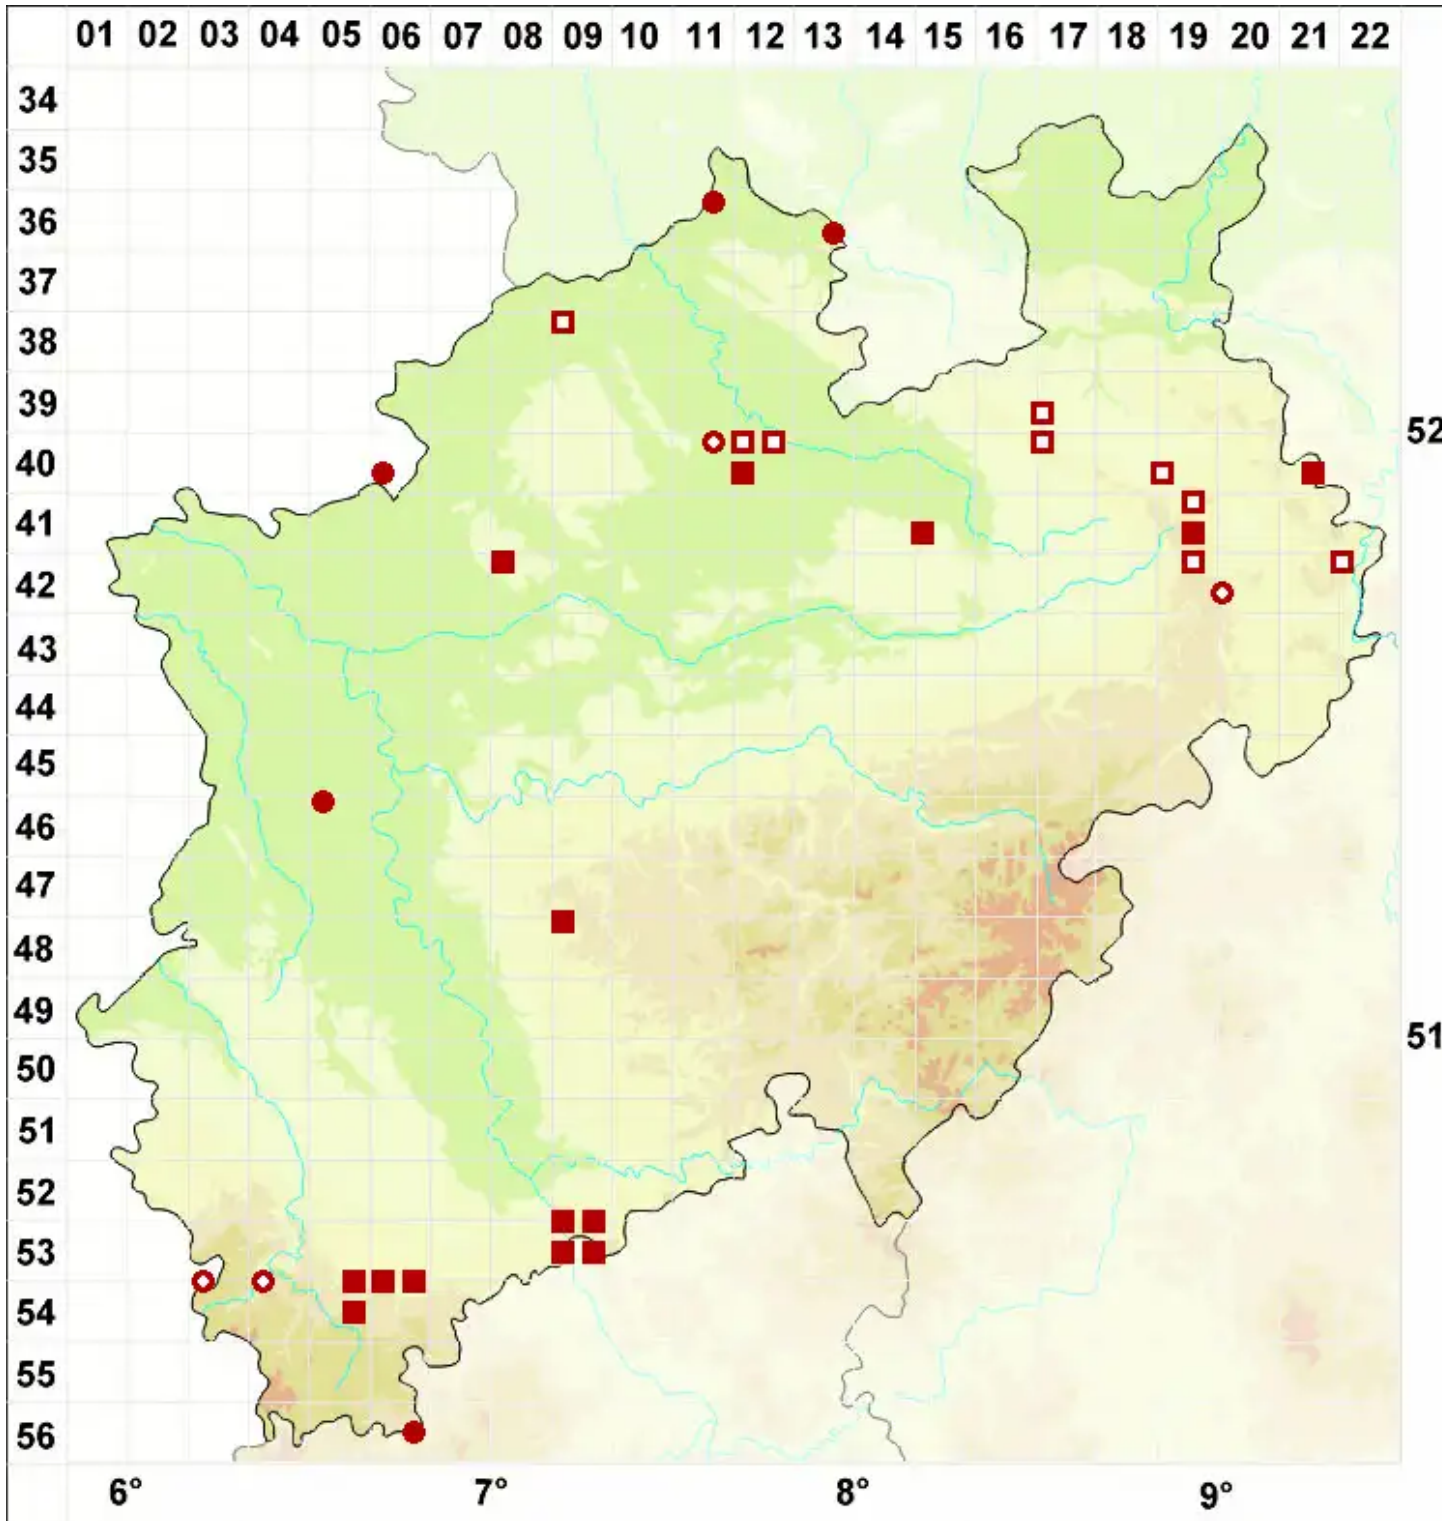

Micarea denigrata (Fr.) Hedl.

Geschwärzte Krümflechte

Legende:

- Symbole:**
Ausgefülltes Symbol:
Zeitraum von 1980 bis heute (Aktuelle Angabe)
Leeres Symbol:
Zeitraum vor 1980 (Altangabe)
Quadrat: Herbarbeleg