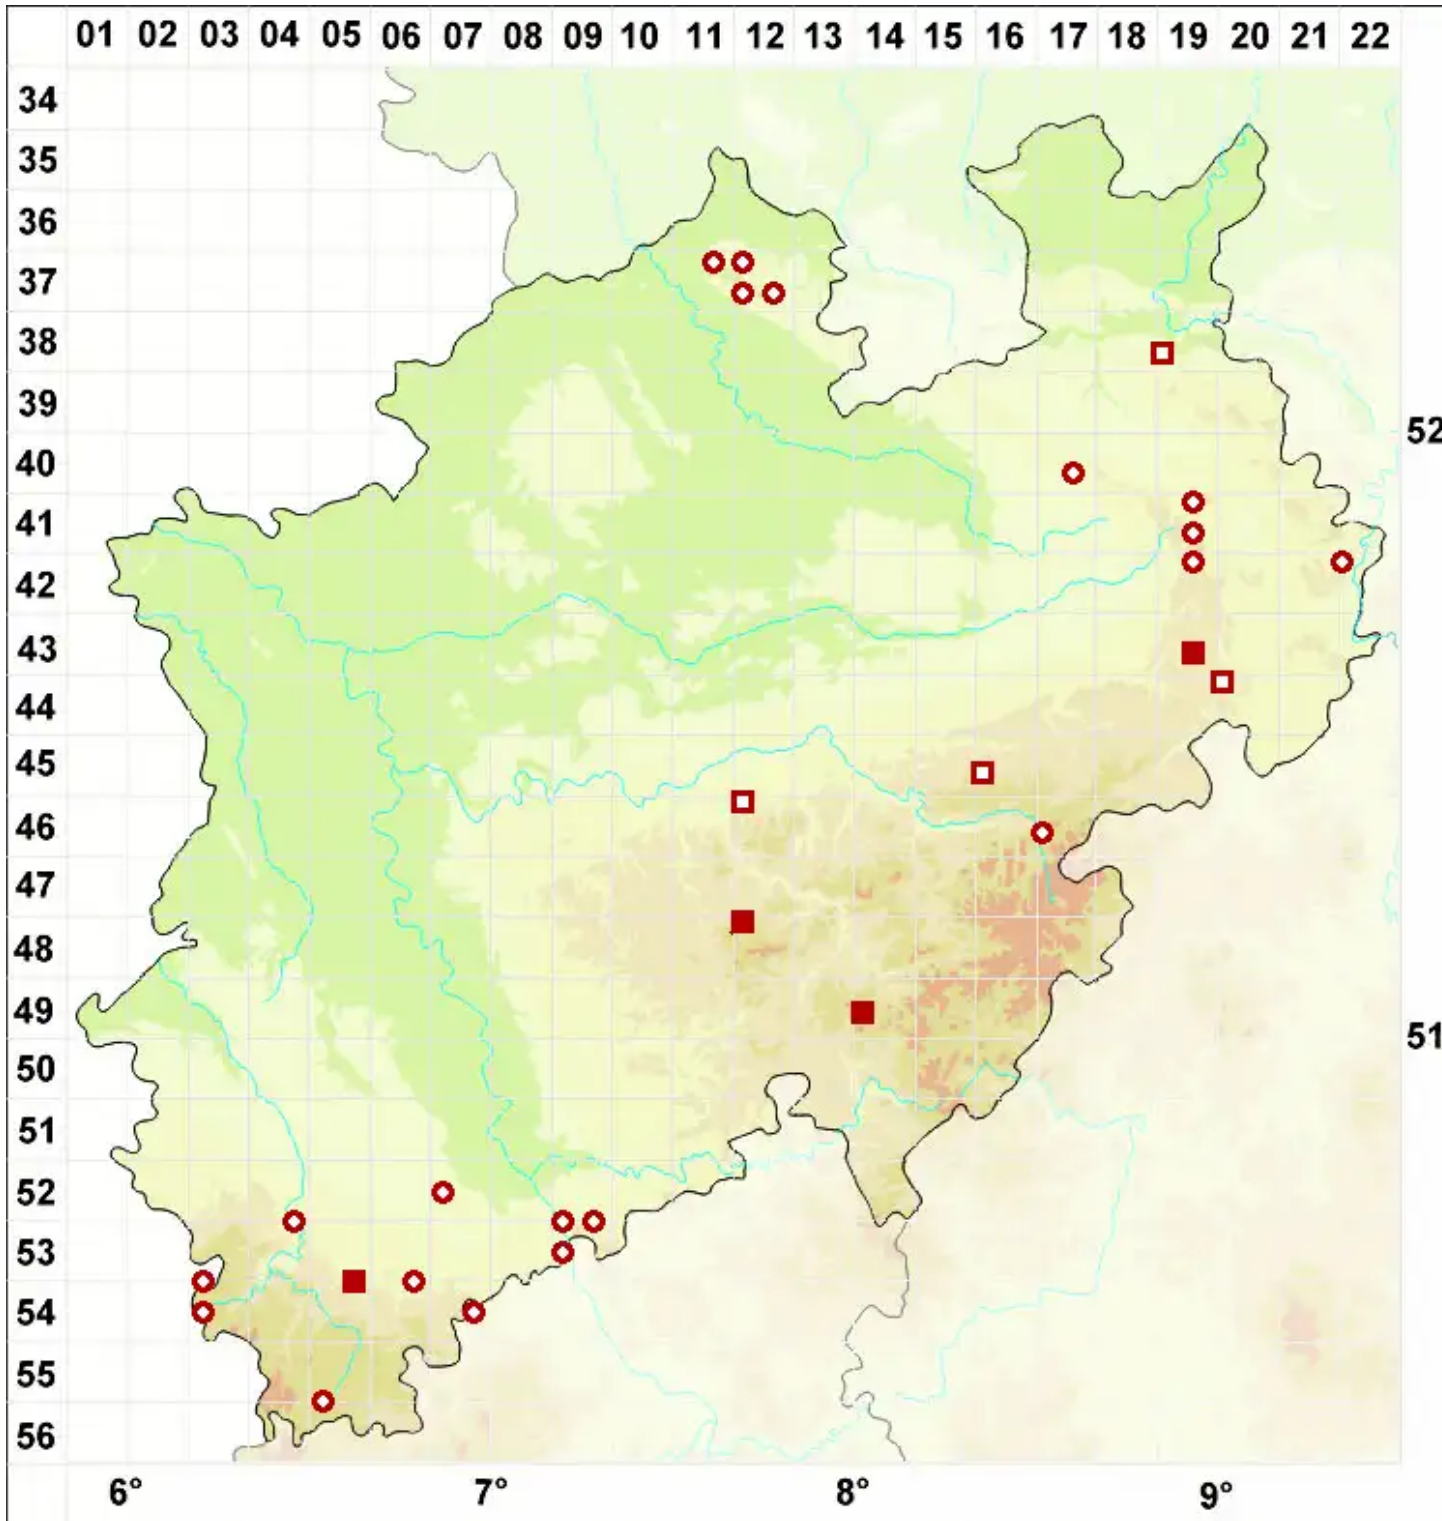

Porpidia cinereoatra (Ach.) Hertel & Knoph

Dunkelgraue Ringflechte

Legende:

Symbole:
Ausgefülltes Symbol:
Zeitraum von 1980 bis heute (Aktuelle Angabe)
Leeres Symbol:
Zeitraum vor 1980 (Altangabe)
Quadrat: Herbarbeleg