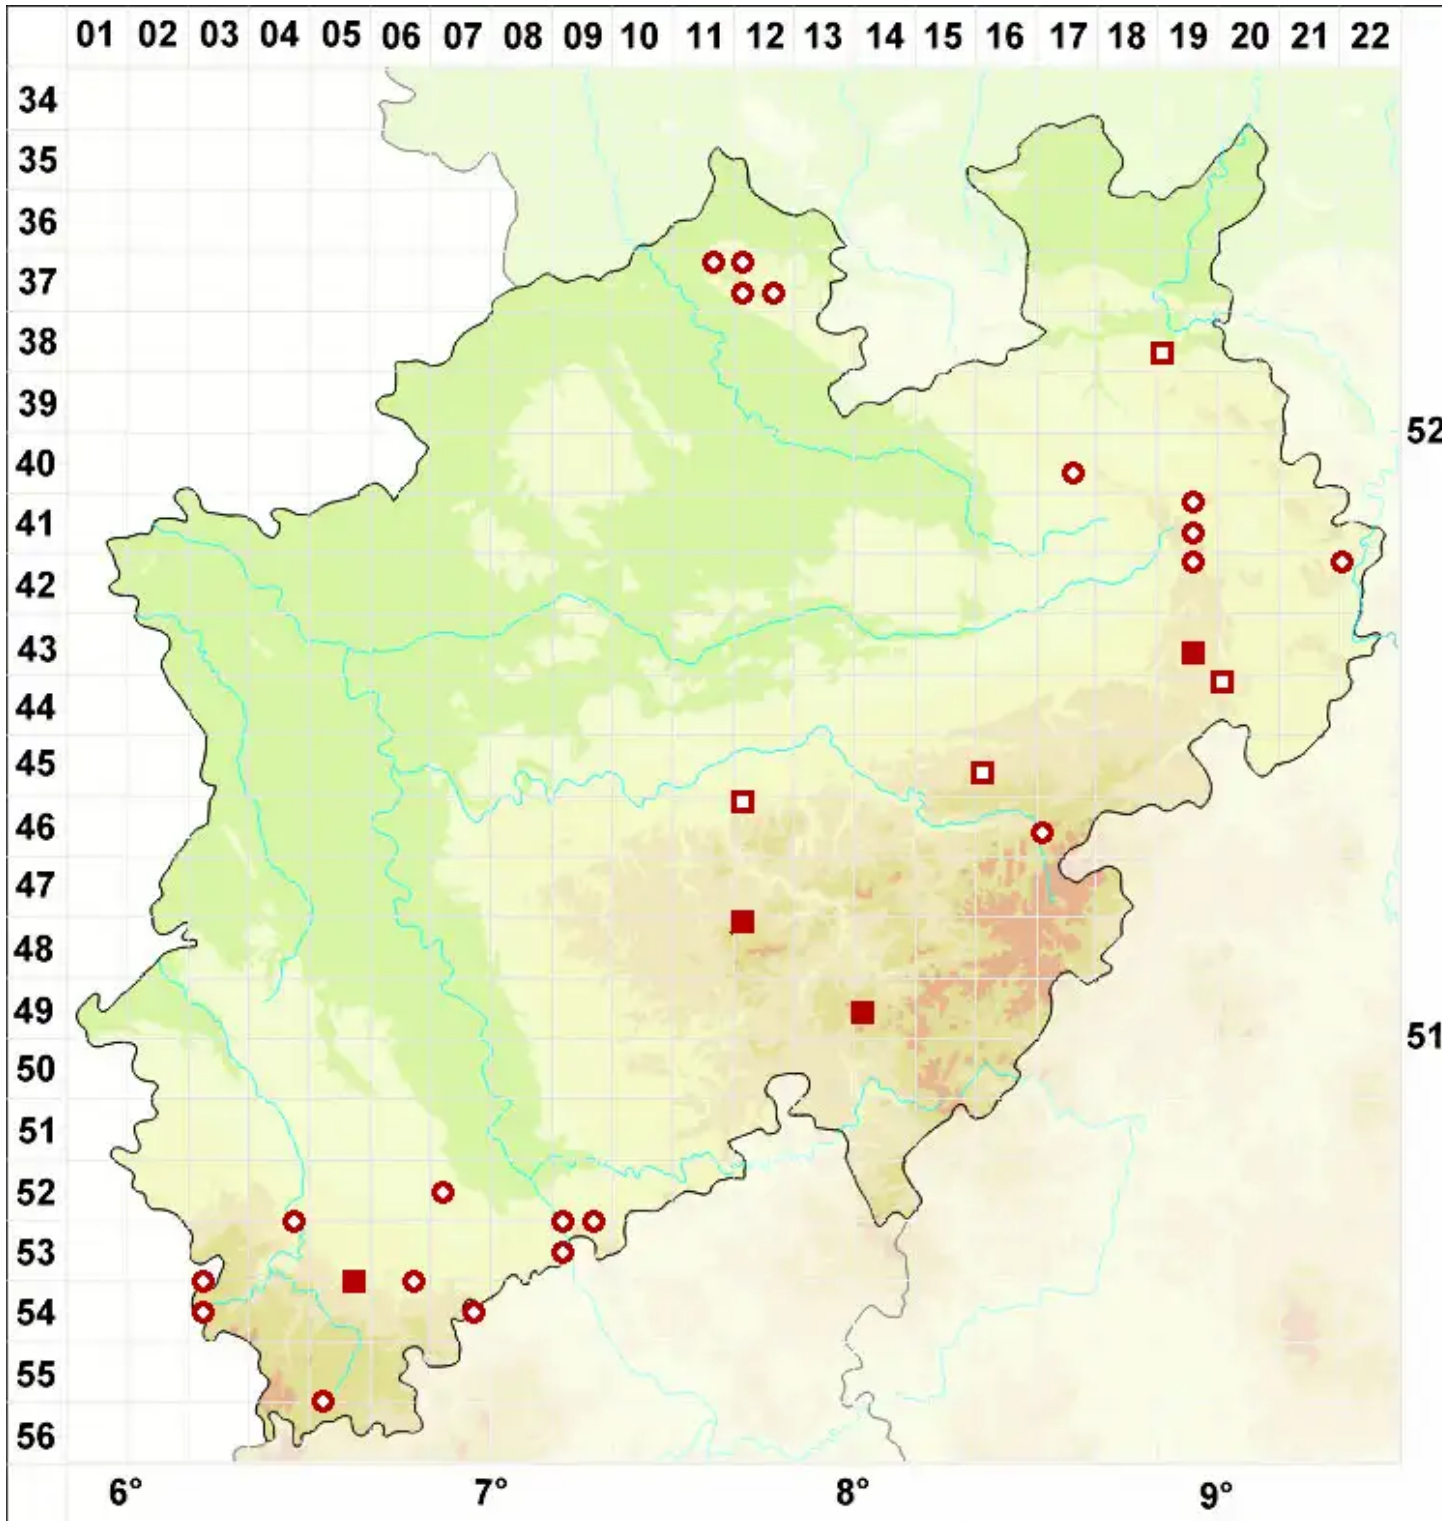

# Porpidia cinereoatra (Ach.) Hertel & Knoph

Dunkelgraue Ringflechte

Legende:

- Symbole:**
- Ausgefülltes Symbol:  
Zeitraum von 1980 bis heute (Aktuelle Angabe)
  - Leeres Symbol:  
Zeitraum vor 1980 (Altangabe)
  - Quadrat: Herbarbeleg