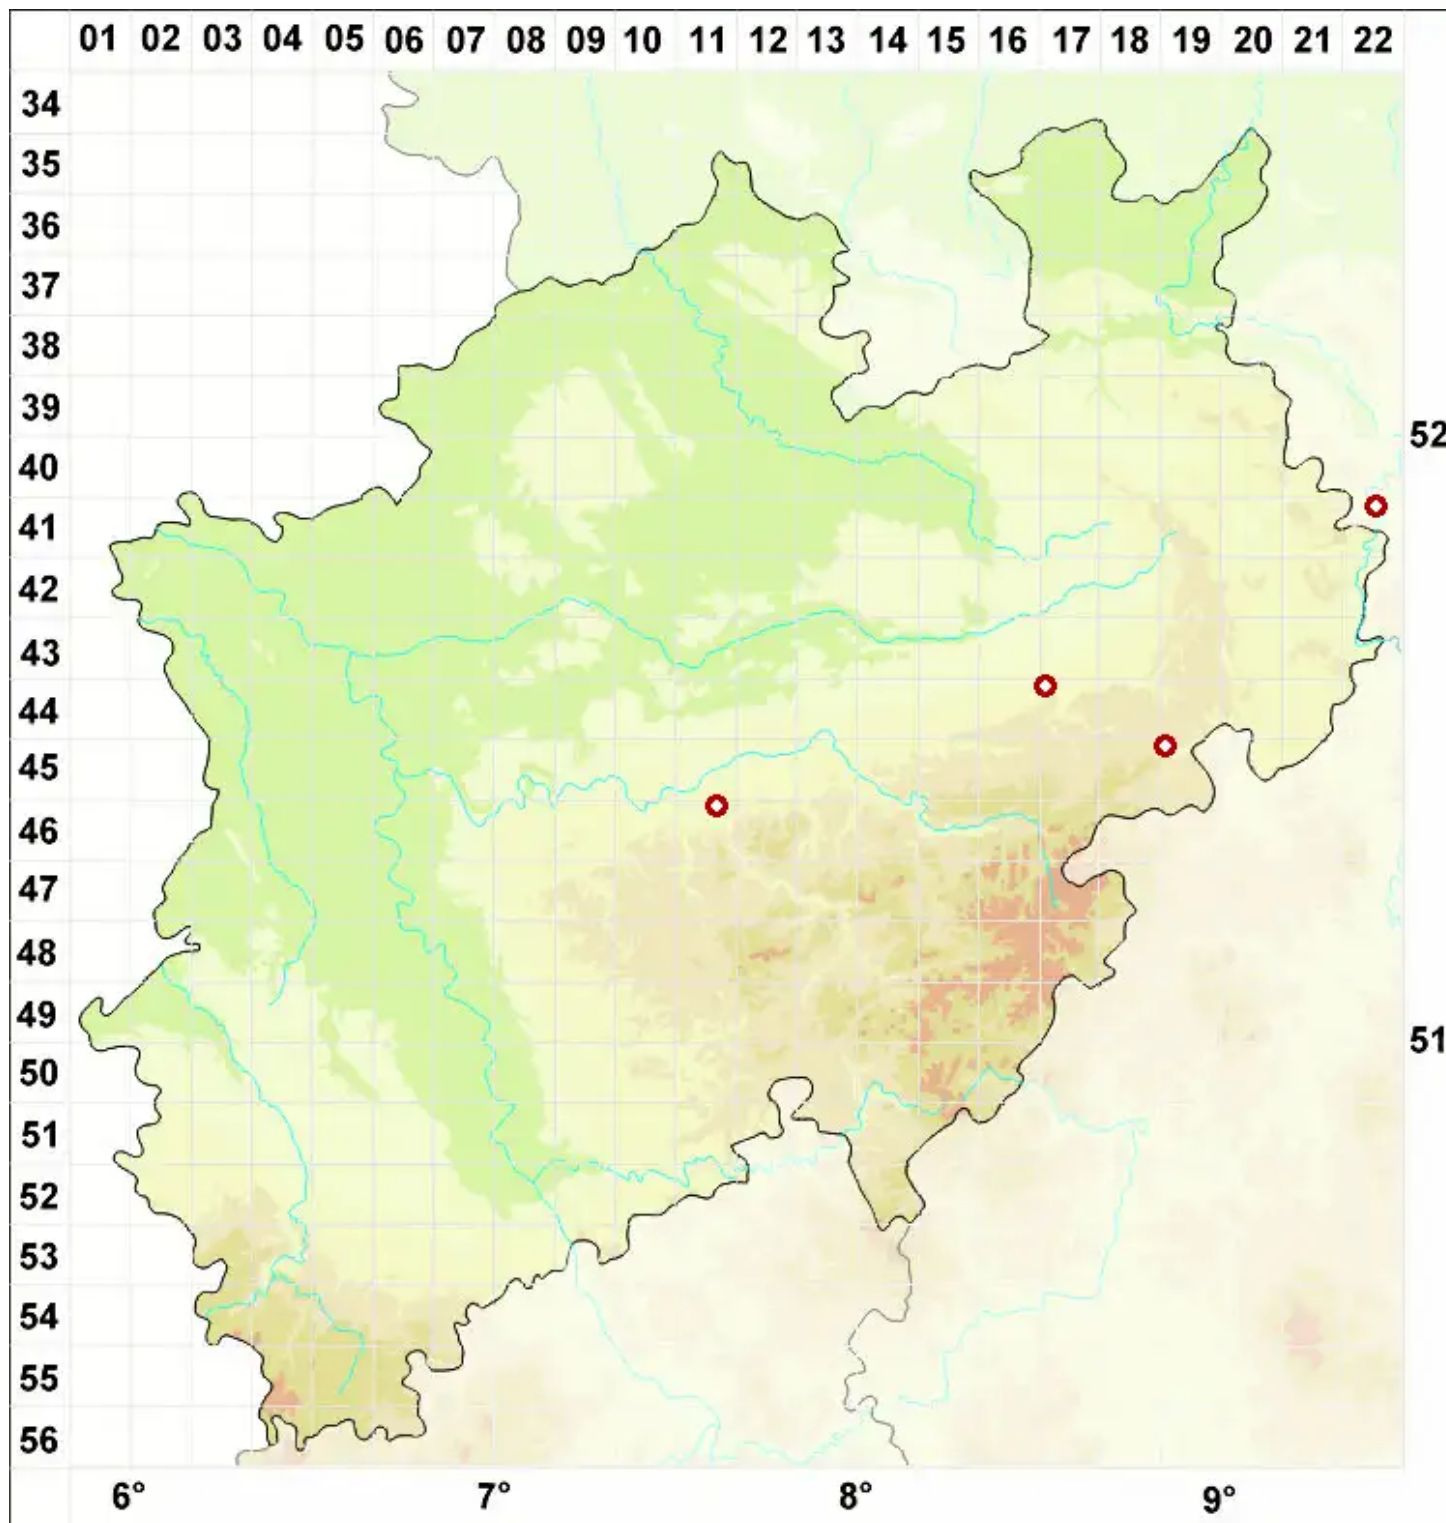

Clauzadea chondrodes (A. Massal.) Clauzade & Cl. Roux

Knorpel-Kalknapfflechte

Legende:

Symbole:

Ausgefülltes Symbol:
Zeitraum von 1980 bis heute (Aktuelle Angabe)

Leeres Symbol:
Zeitraum vor 1980 (Altangabe)

Quadrat: Herbarbeleg