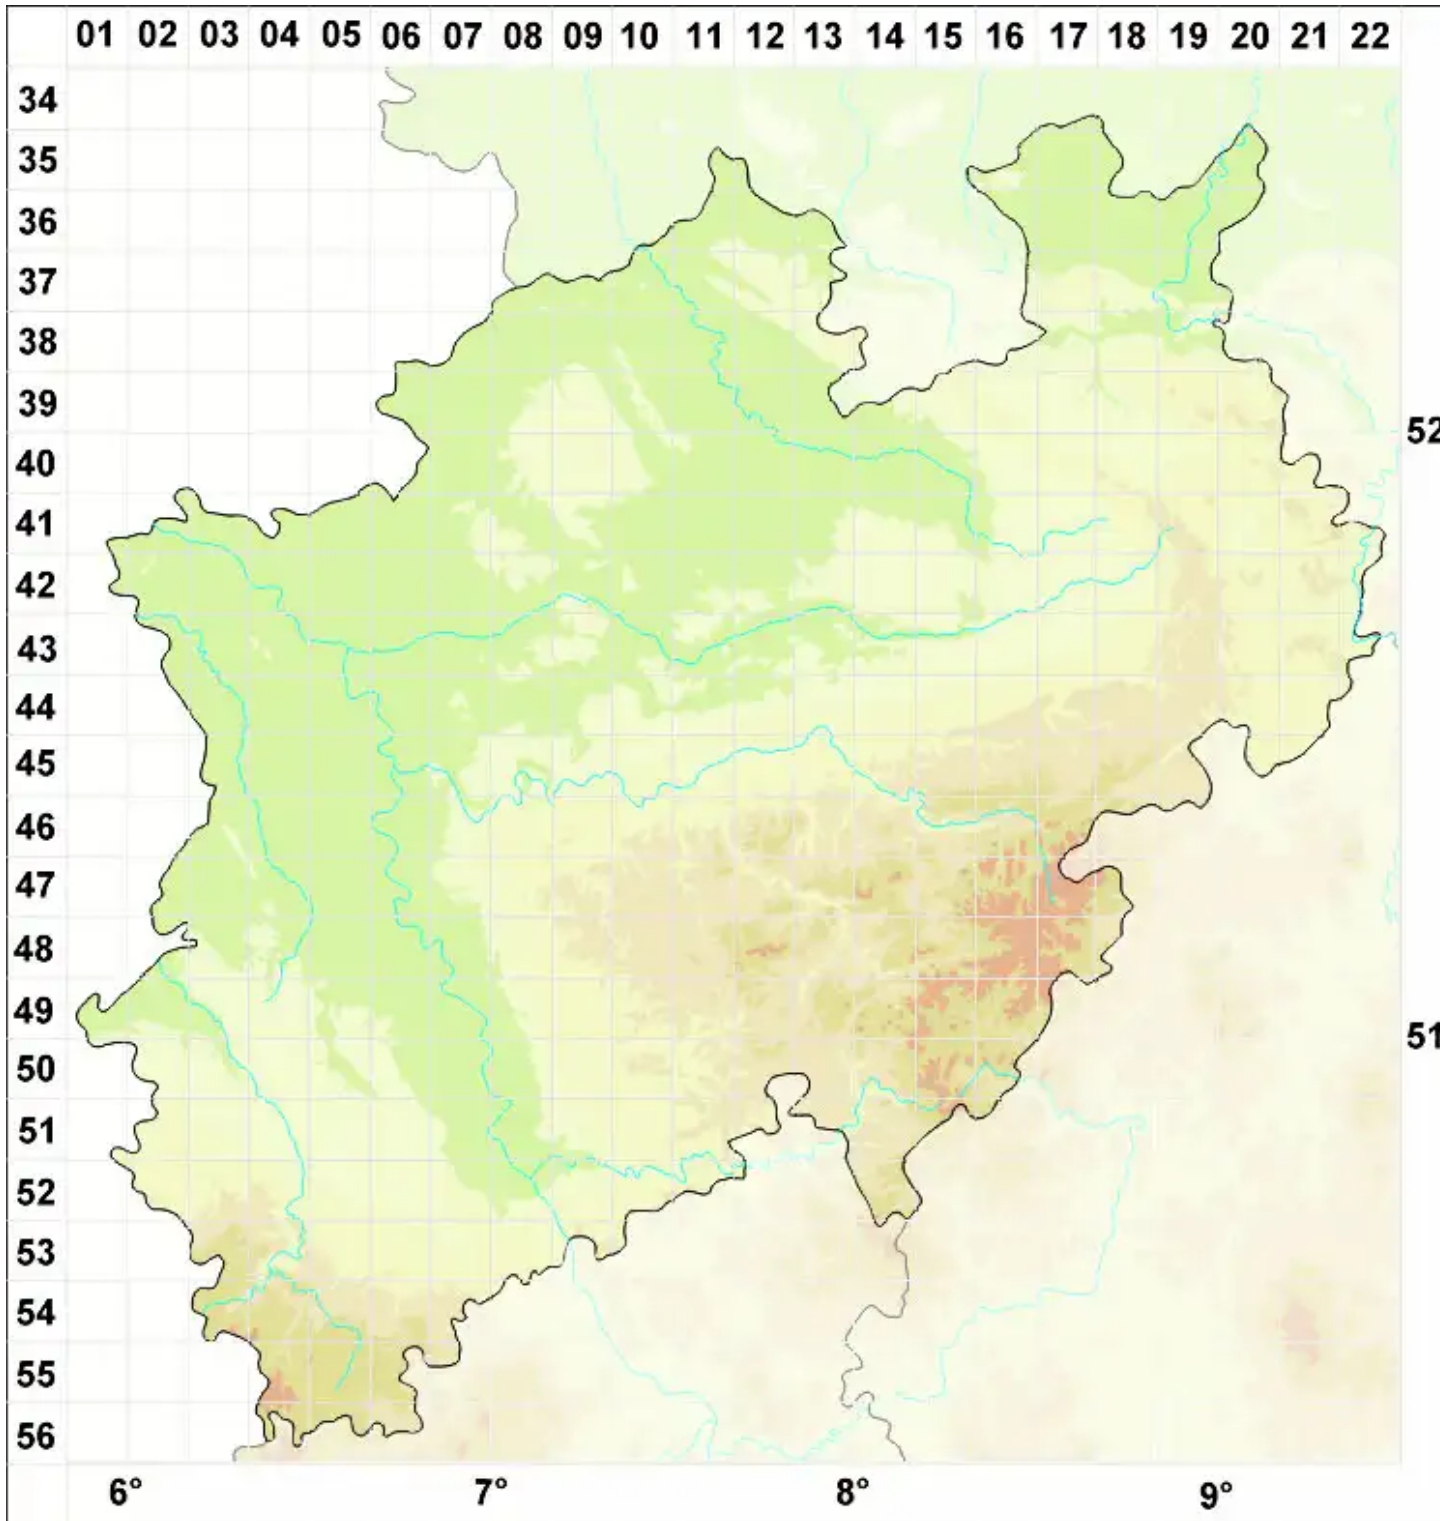

# Mycobilimbia berengeriana (A. Massal.) Hafellner & V. Wirth

Legende:

- Symbole:**
- Ausgefülltes Symbol:  
Zeitraum von 1980 bis heute (Aktuelle Angabe)
  - Leeres Symbol:  
Zeitraum vor 1980 (Altangabe)
  - Quadrat: Herbarbeleg