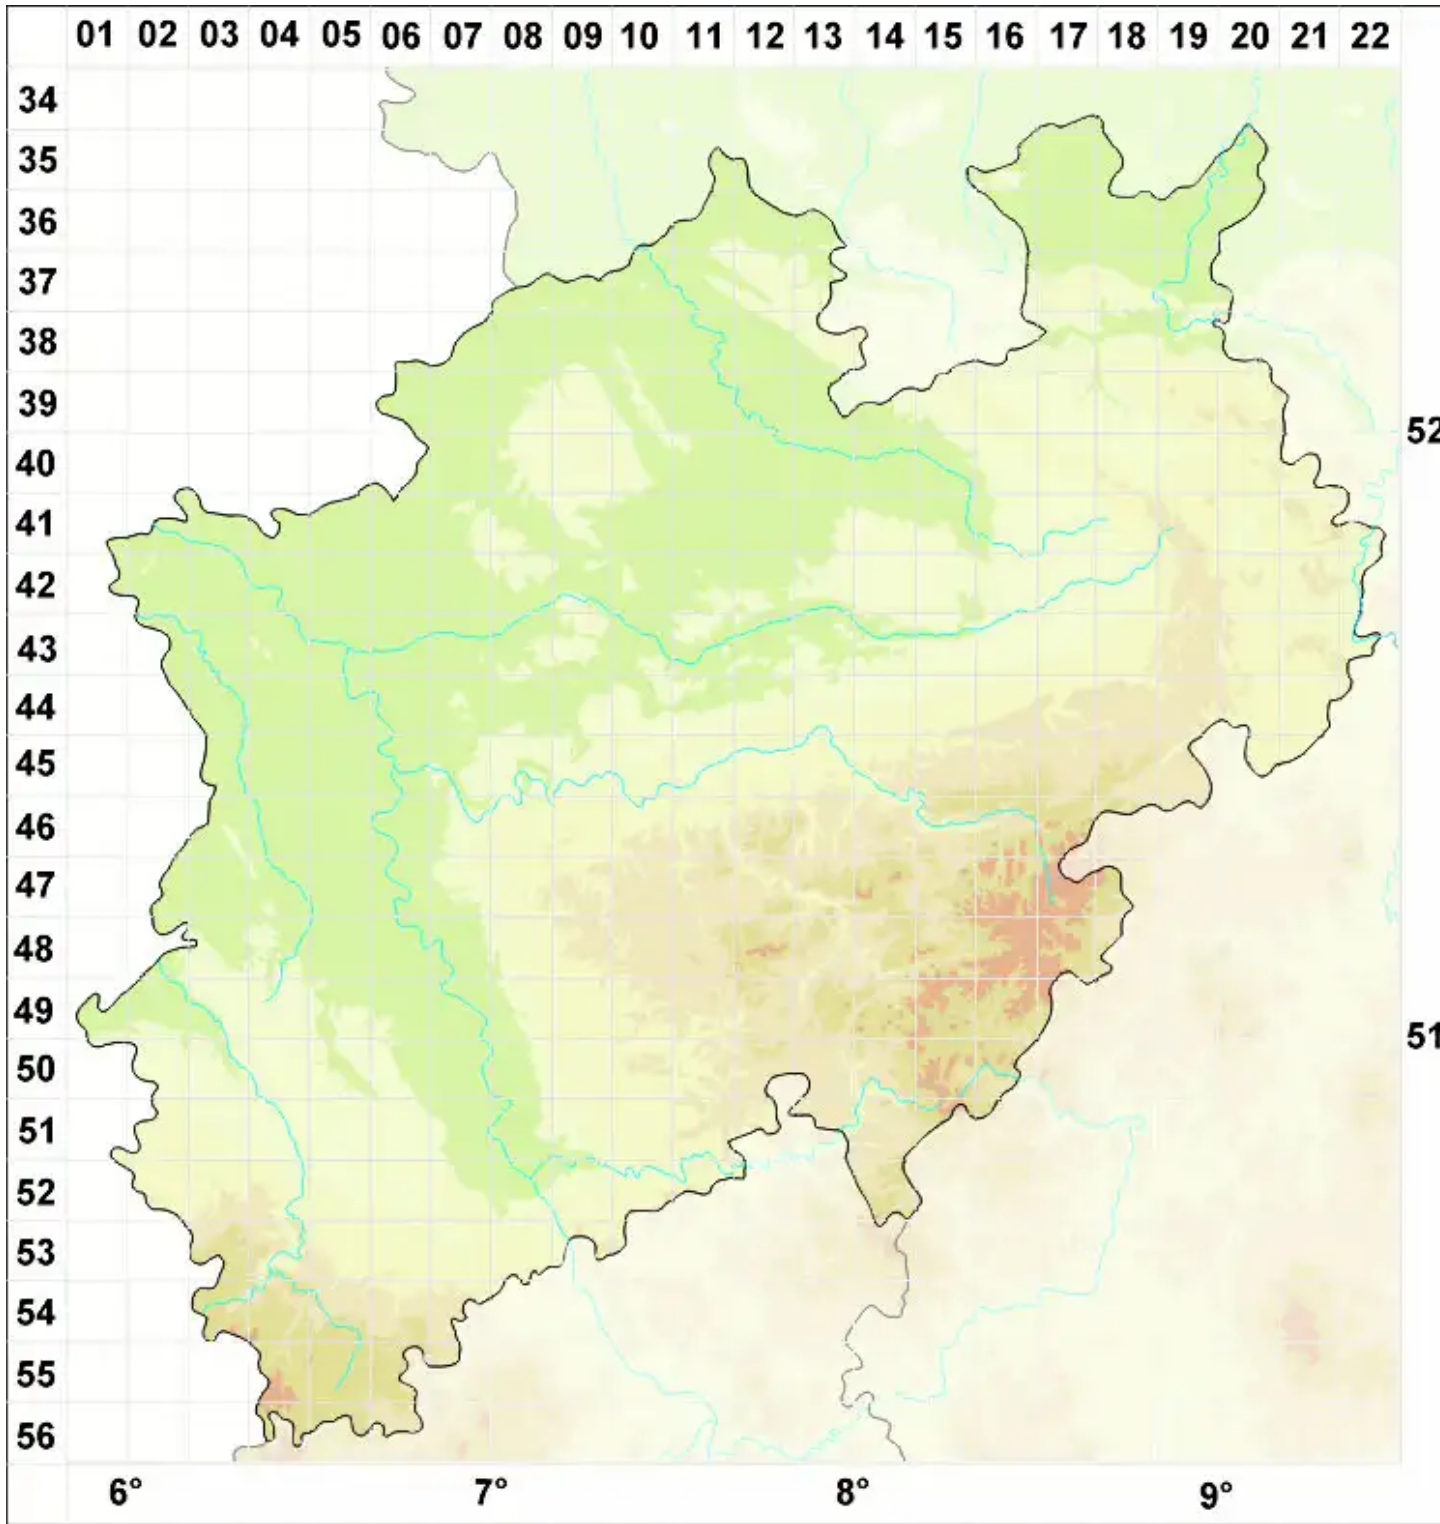

Mycobilimbia berengeriana (A. Massal.) Hafellner & V. Wirth

Legende:

- Symbole:**
- Ausgefülltes Symbol:
Zeitraum von 1980 bis heute (Aktuelle Angabe)
 - Leeres Symbol:
Zeitraum vor 1980 (Altangabe)
 - Quadrat: Herbarbeleg