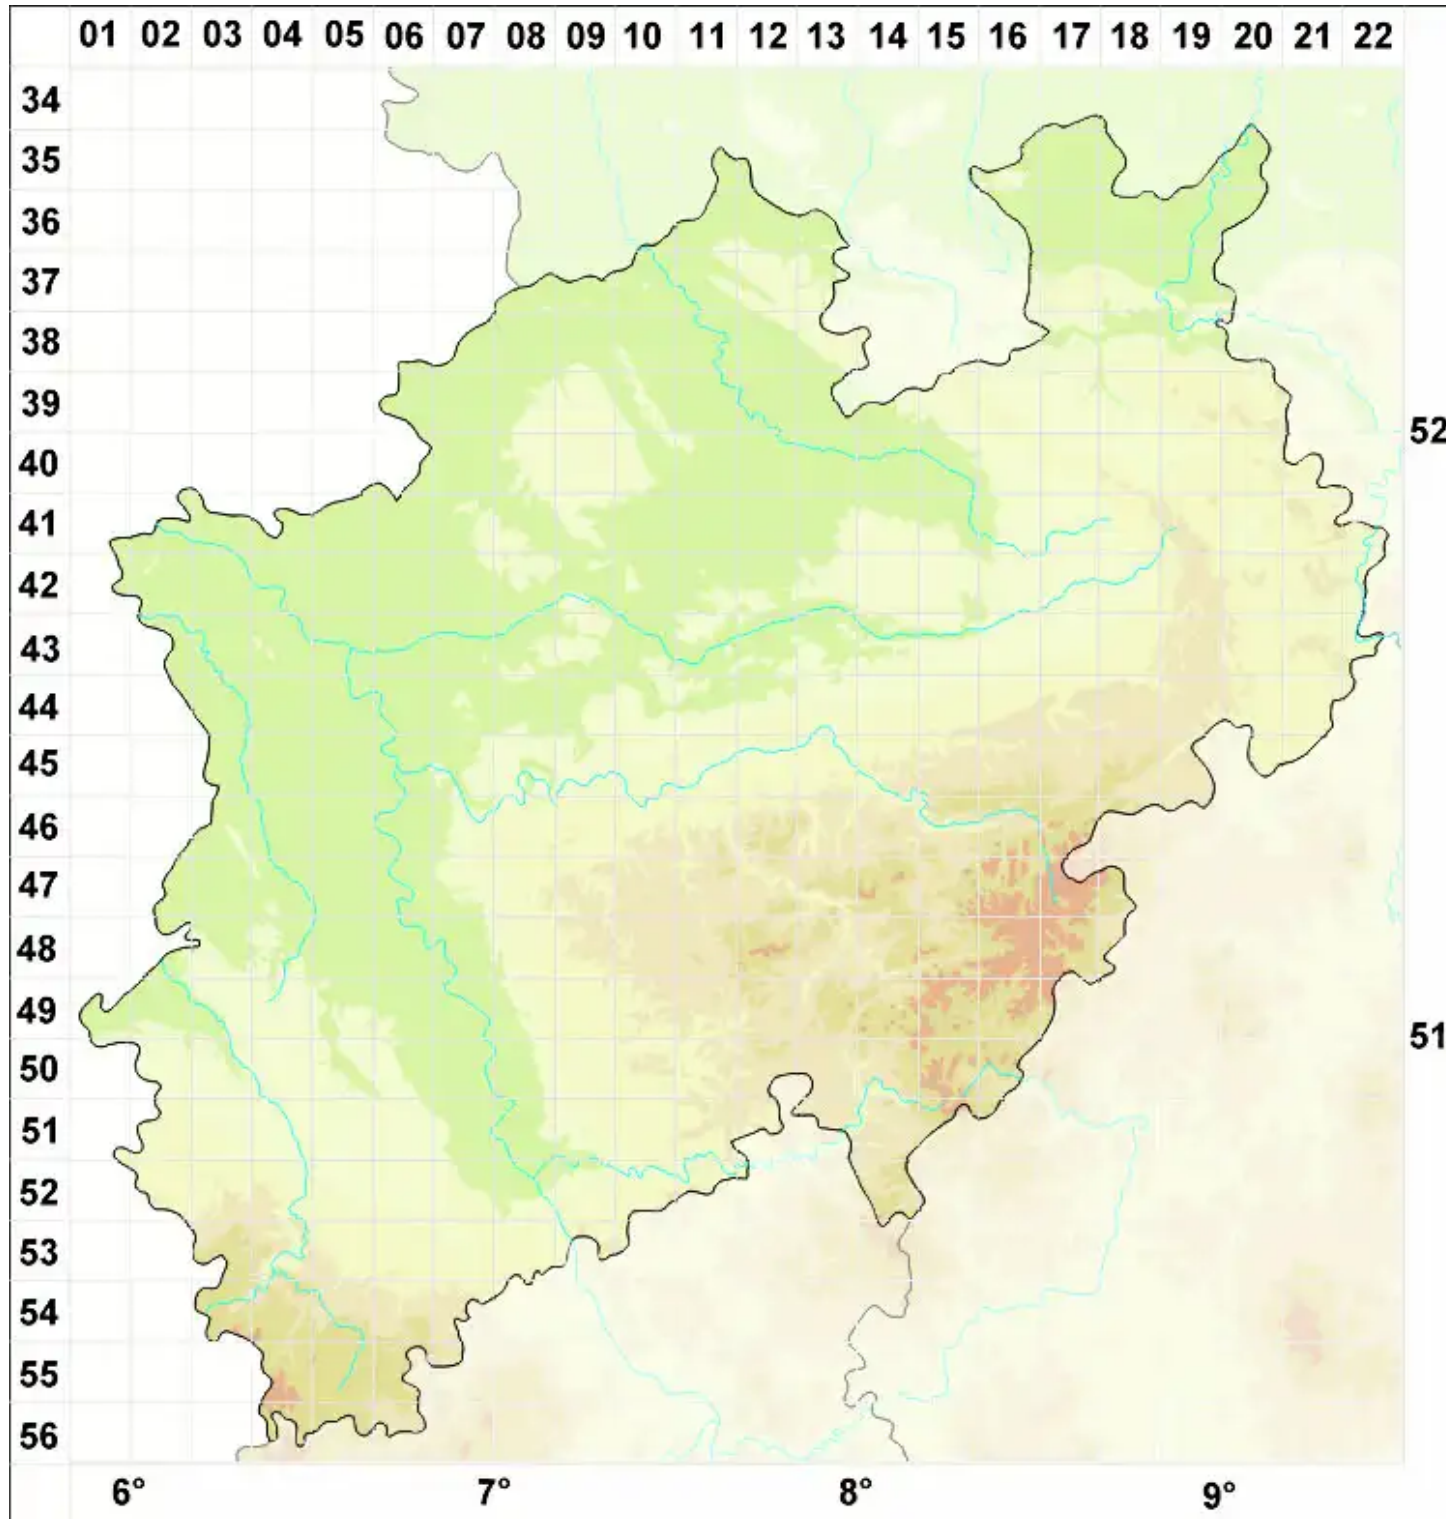

# Lecidea atrobrunnea (Ramond ex Lam. & DC.) Schaer.

Schwarzbräunliche Schwarznapfflechte

Legende:

- Symbole:**
- Ausgefülltes Symbol:  
Zeitraum von 1980 bis heute (Aktuelle Angabe)
  - Leeres Symbol:  
Zeitraum vor 1980 (Altangabe)
  - Quadrat: Herbarbeleg