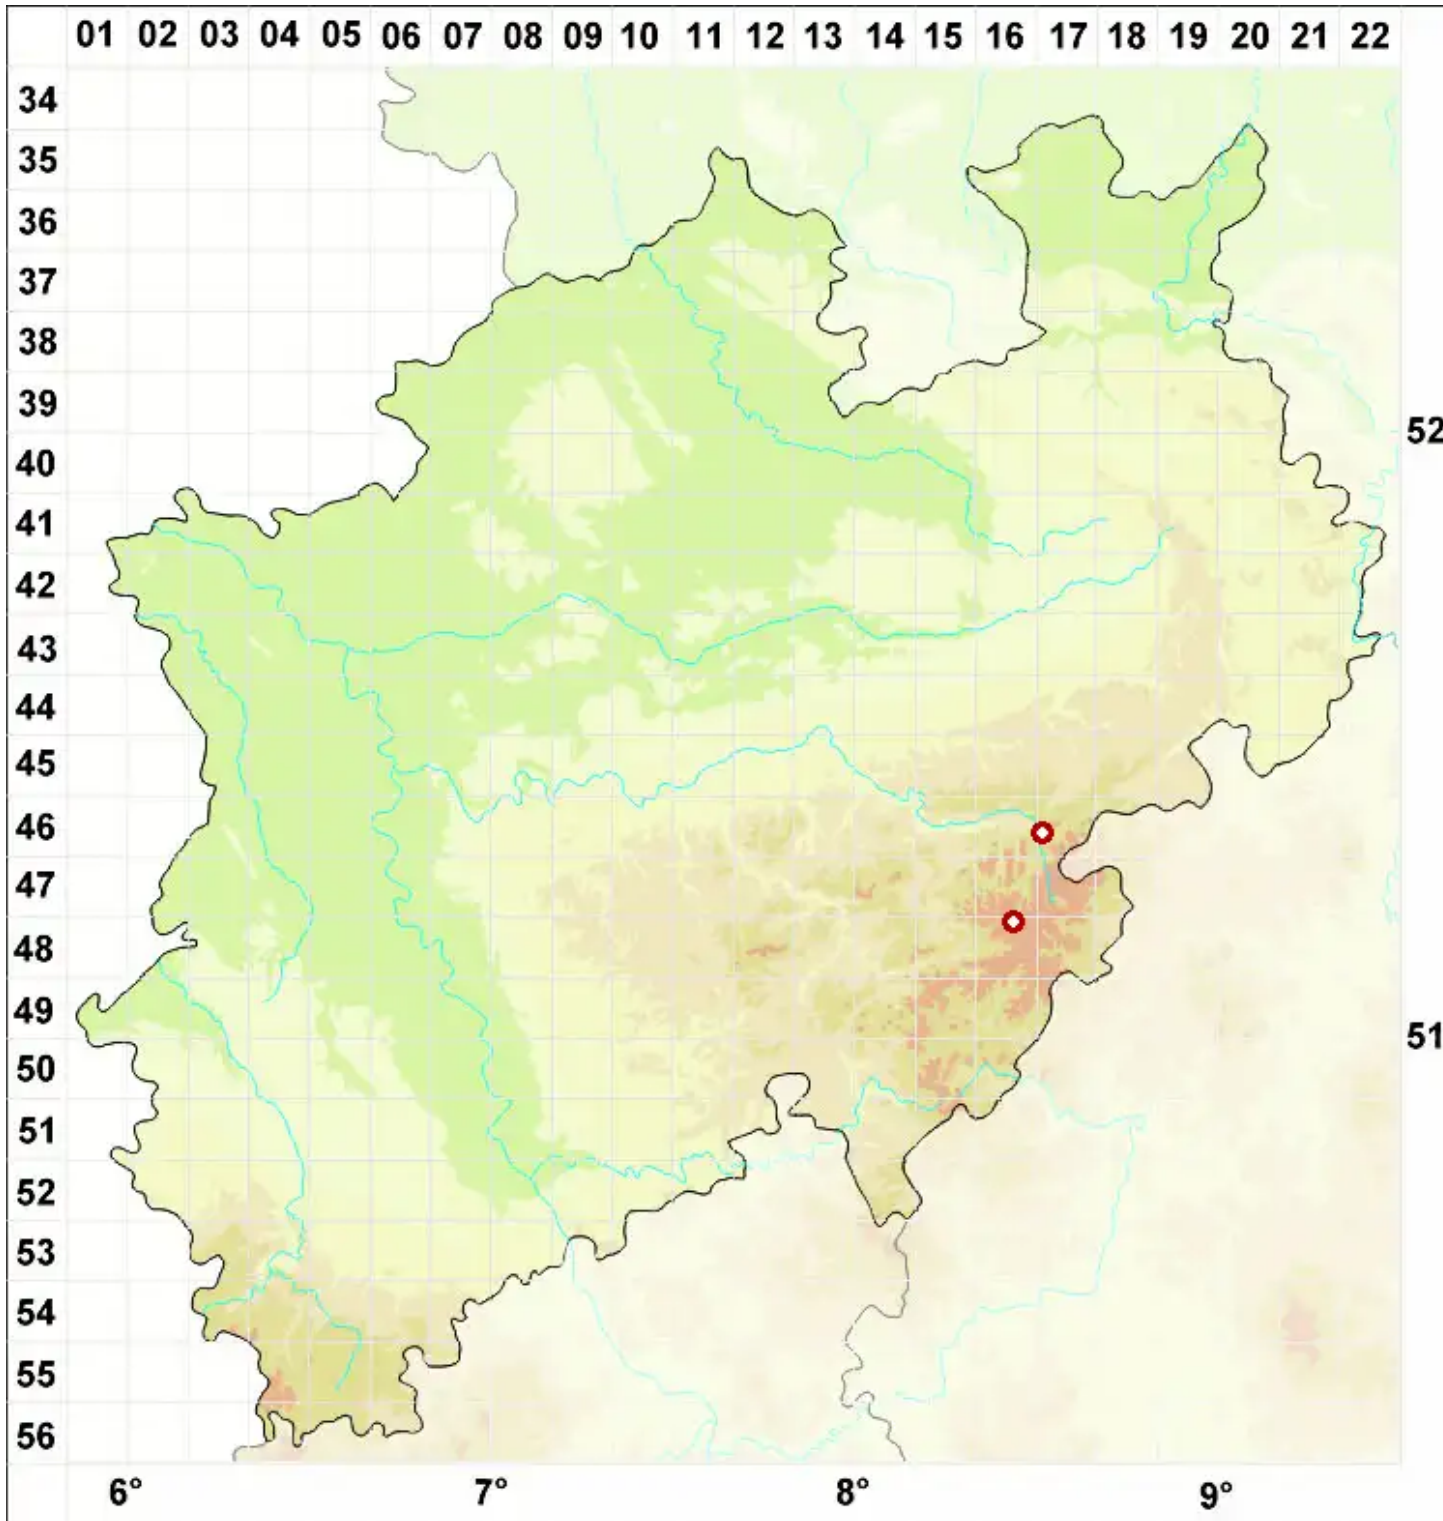

Immersaria athroocarpa (Ach.) Rambold & Pietschm.

Felsen-Immersarie

Legende:

Symbole:

Ausgefülltes Symbol:
Zeitraum von 1980 bis heute (Aktuelle Angabe)

Leeres Symbol:
Zeitraum vor 1980 (Altangabe)

Quadrat: Herbarbeleg