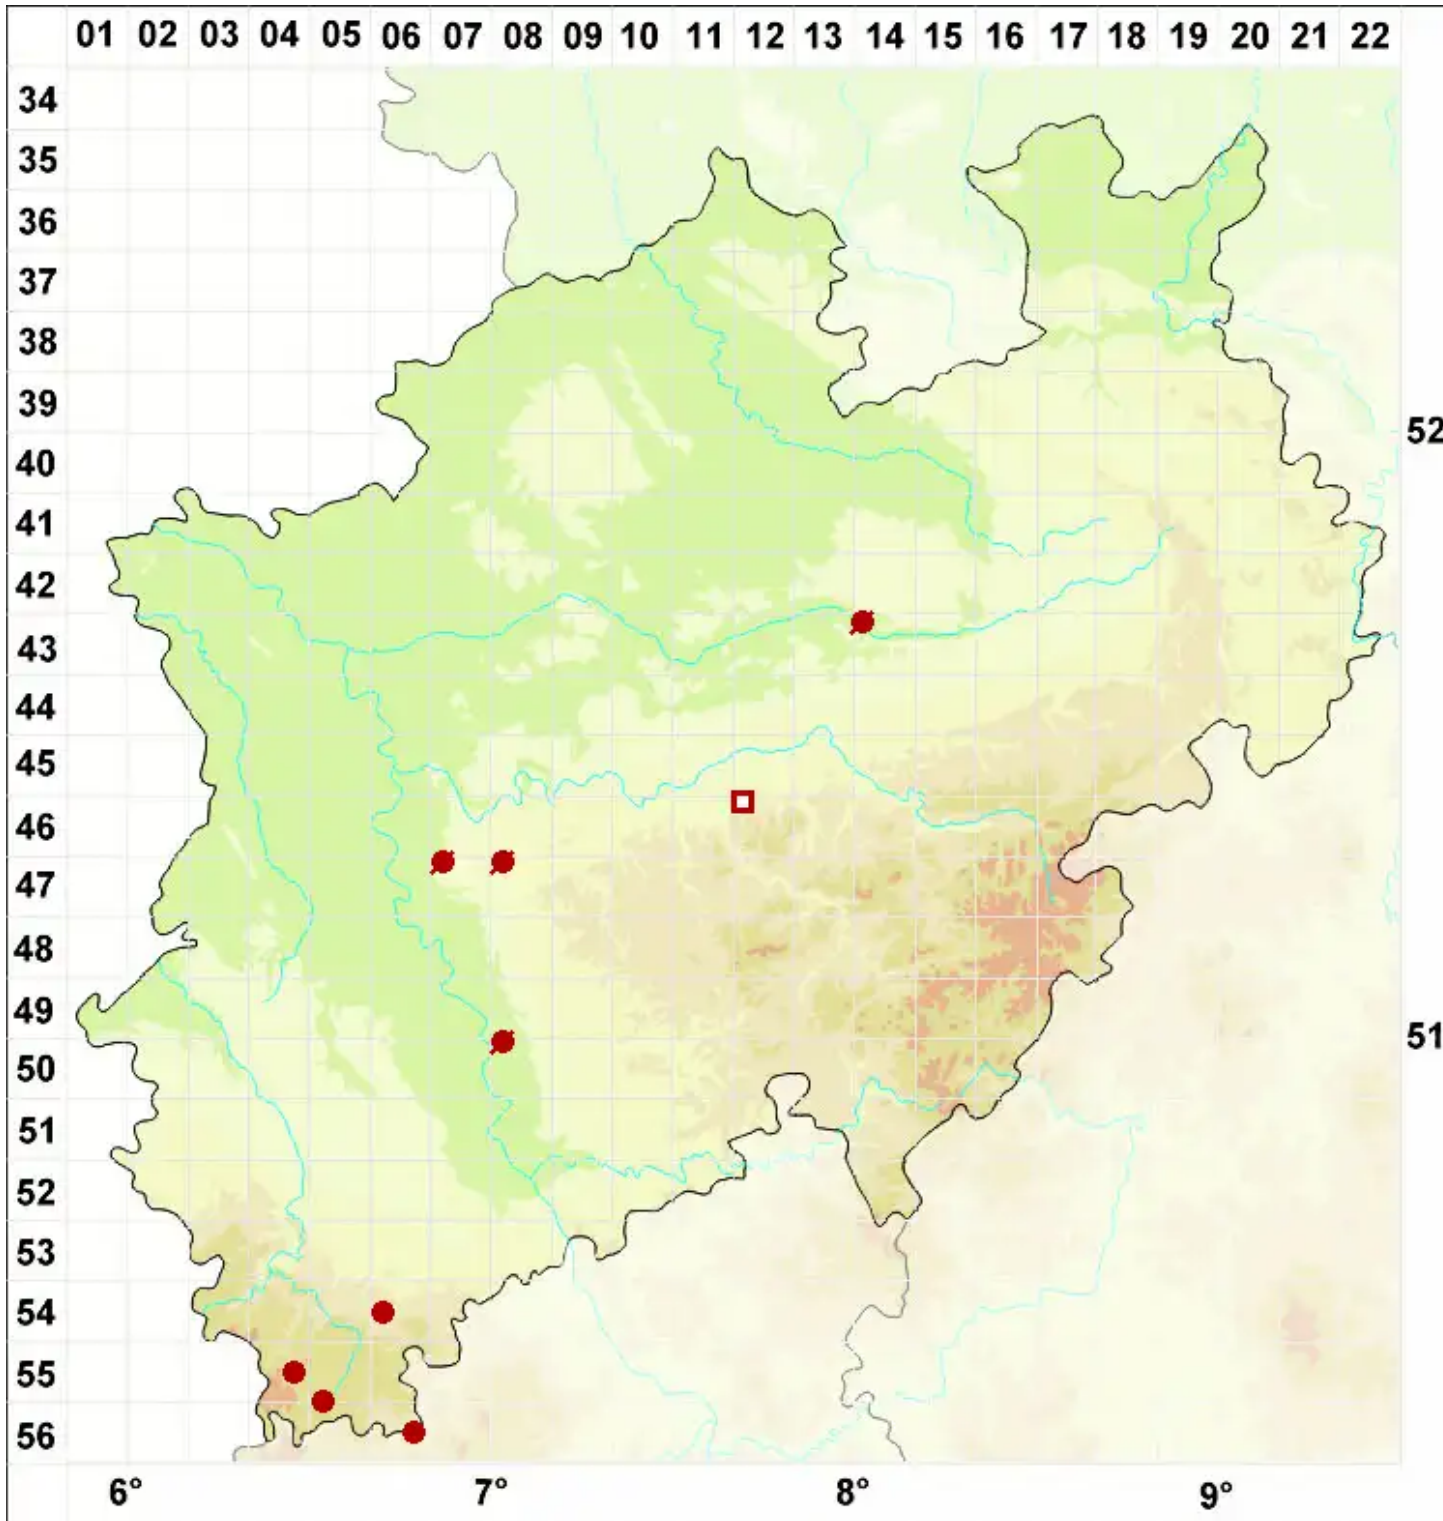

Lecanora semipallida H. Magn.

Bleiche Kuchenflechte

Legende:

Symbole:

Ausgefülltes Symbol:
Zeitraum von 1980 bis heute (Aktuelle Angabe)

Leeres Symbol:
Zeitraum vor 1980 (Altangabe)

Quadrat: Herbarbeleg