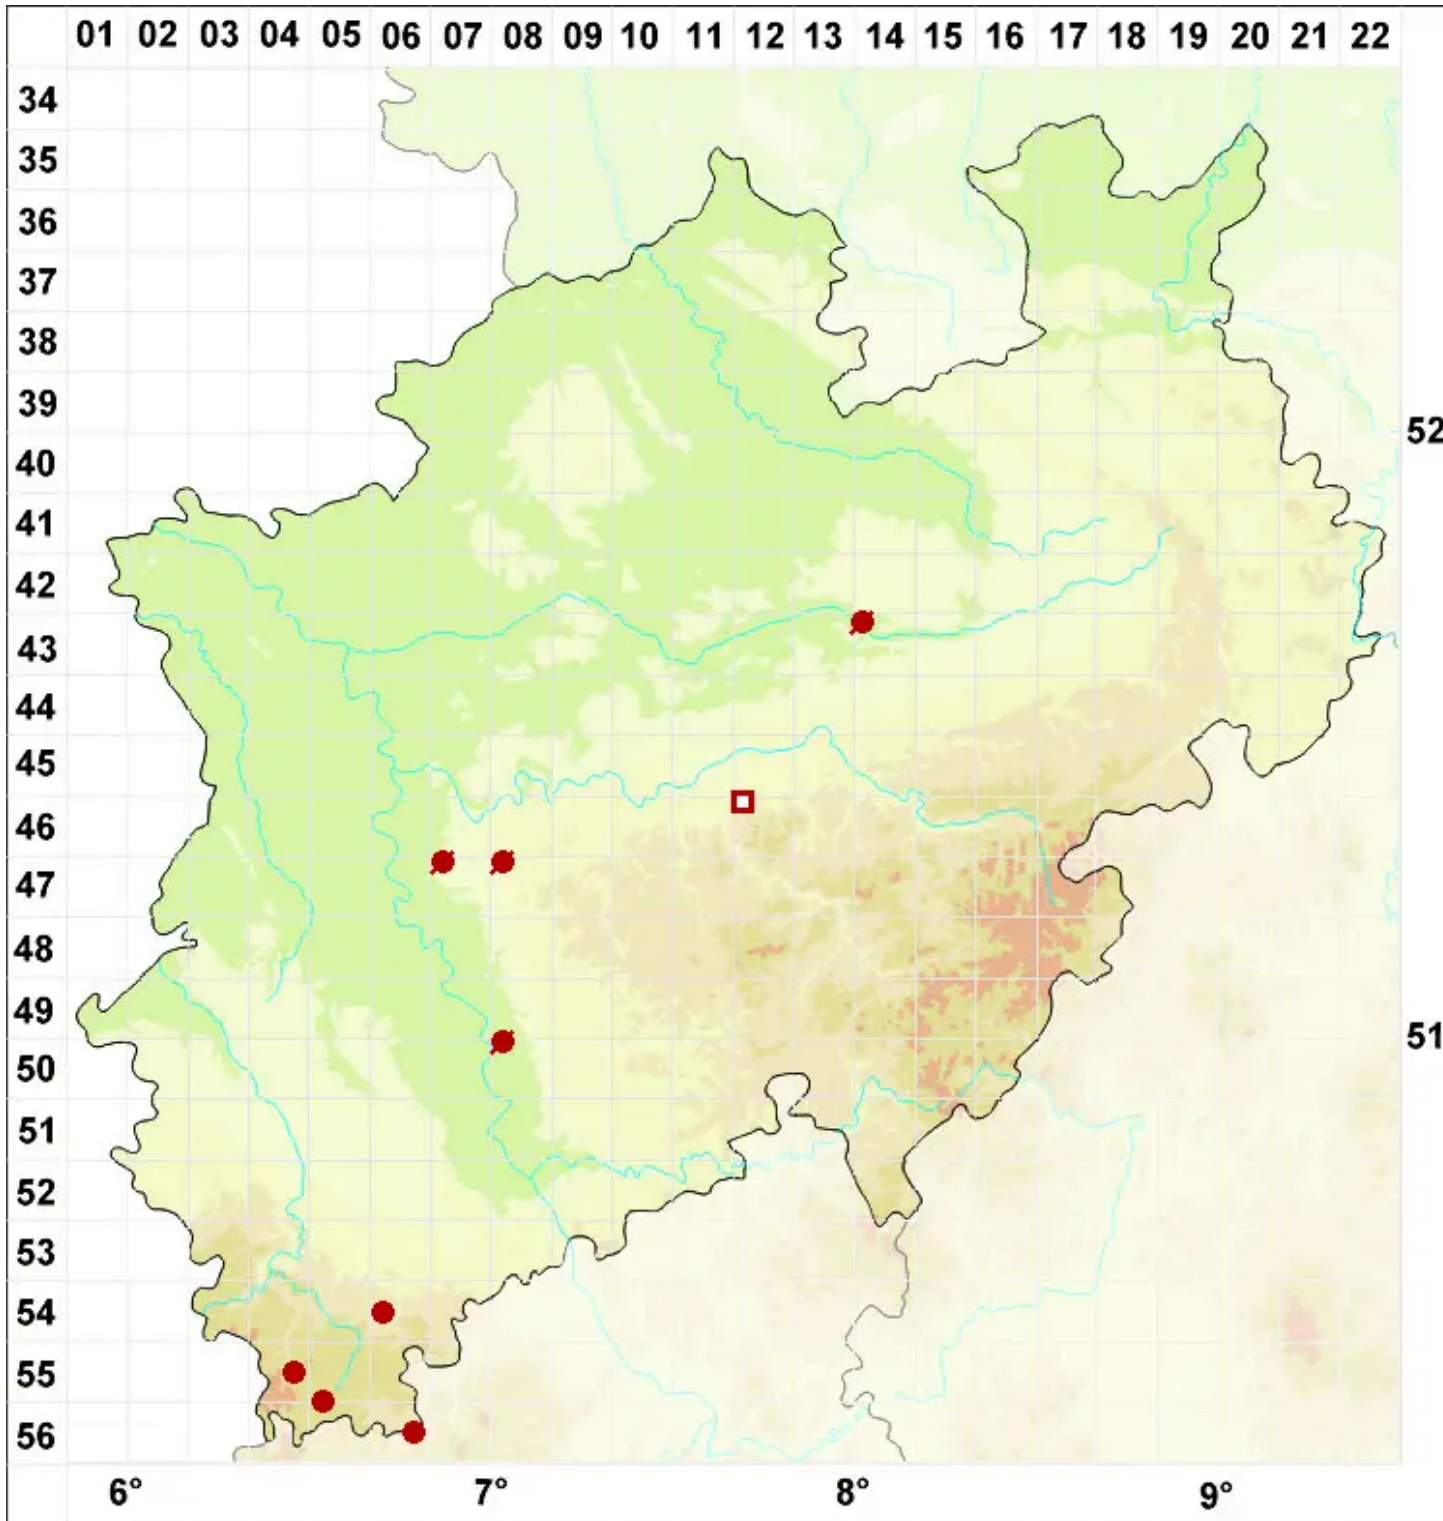

Lecanora semipallida H. Magn.

Bleiche Kuchenflechte

Legende:

- Symbole:**
- Ausgefülltes Symbol:
Zeitraum von 1980 bis heute (Aktuelle Angabe)
 - Leeres Symbol:
Zeitraum vor 1980 (Altangabe)
 - Quadrat: Herbarbeleg