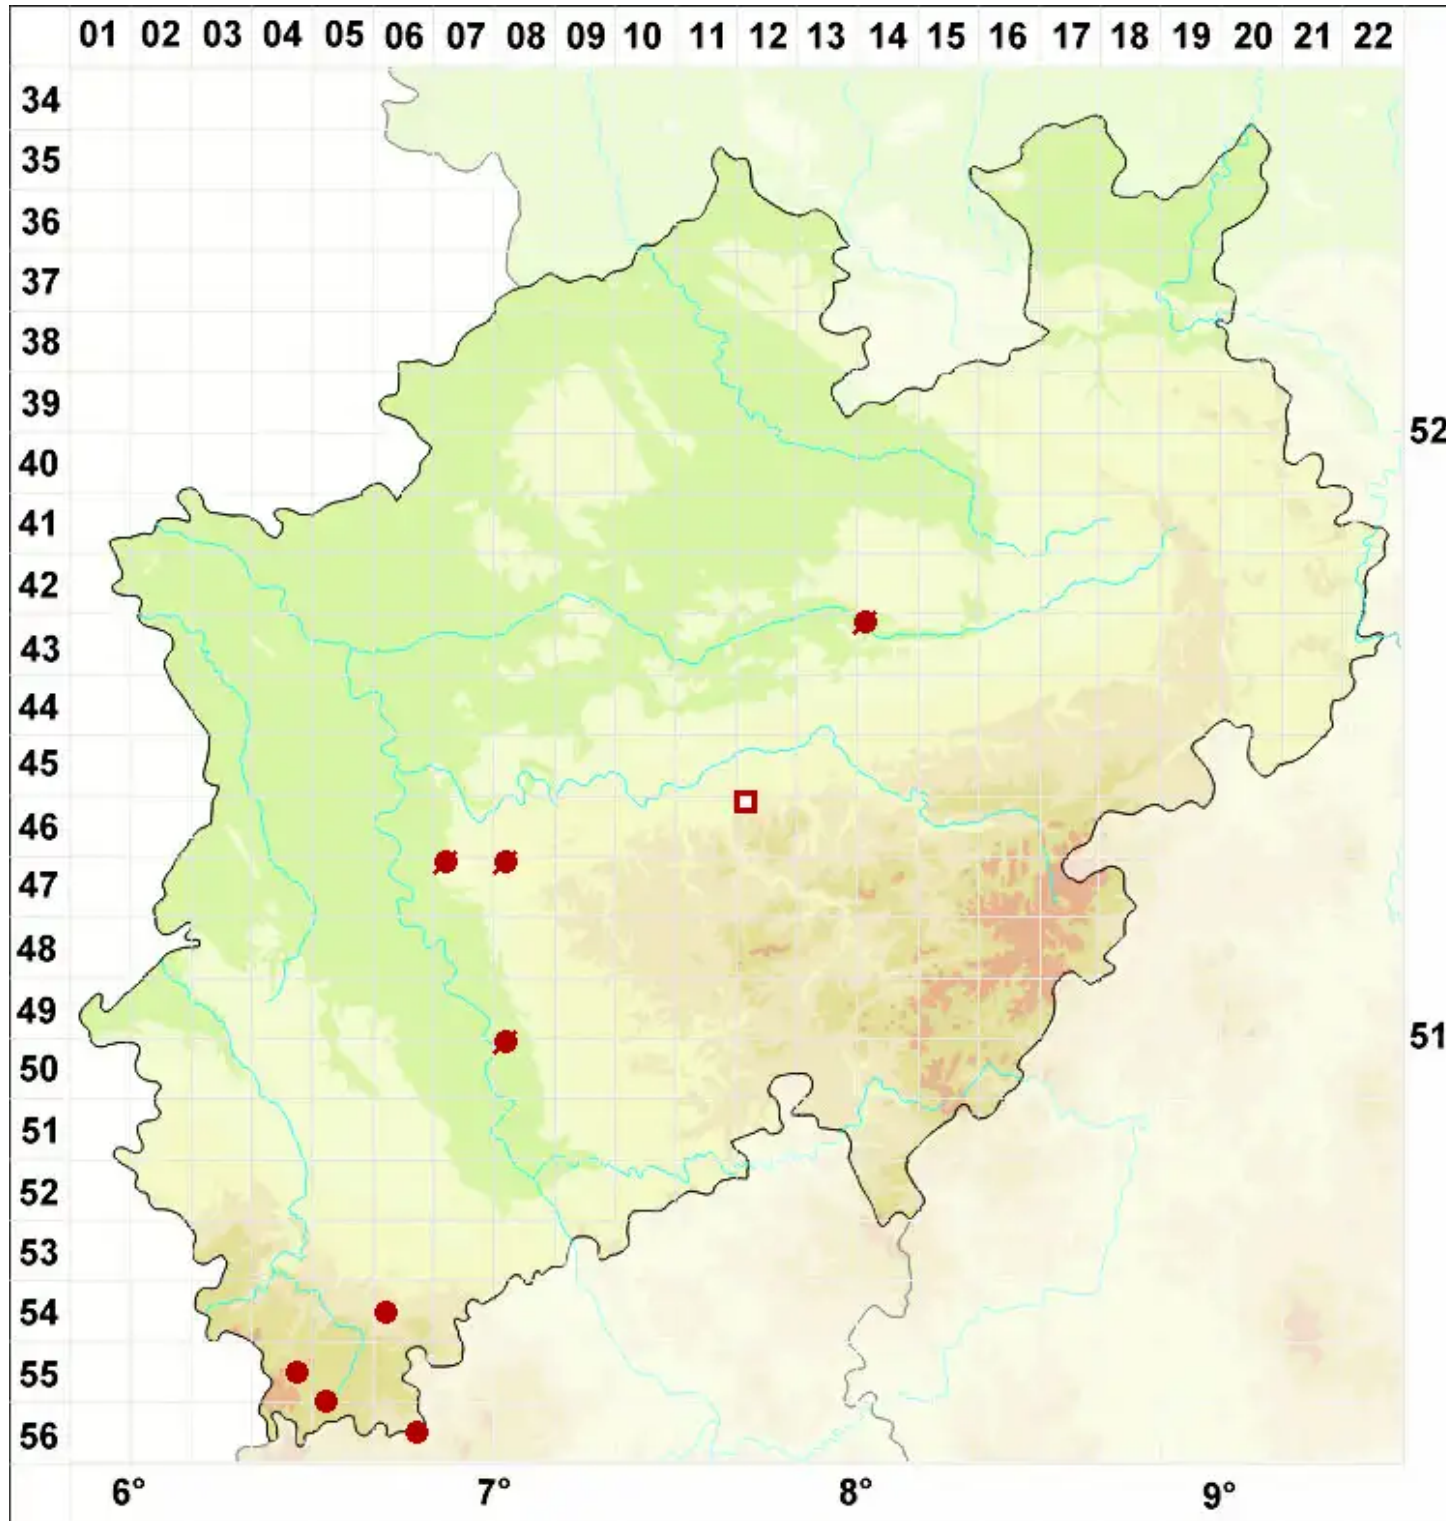

Lecanora semipallida H. Magn.

Bleiche Kuchenflechte

Legende:

- Symbole:**
- Ausgefülltes Symbol:
Zeitraum von 1980 bis heute (Aktuelle Angabe)
 - Leeres Symbol:
Zeitraum vor 1980 (Altangabe)
 - Quadrat: Herbarbeleg