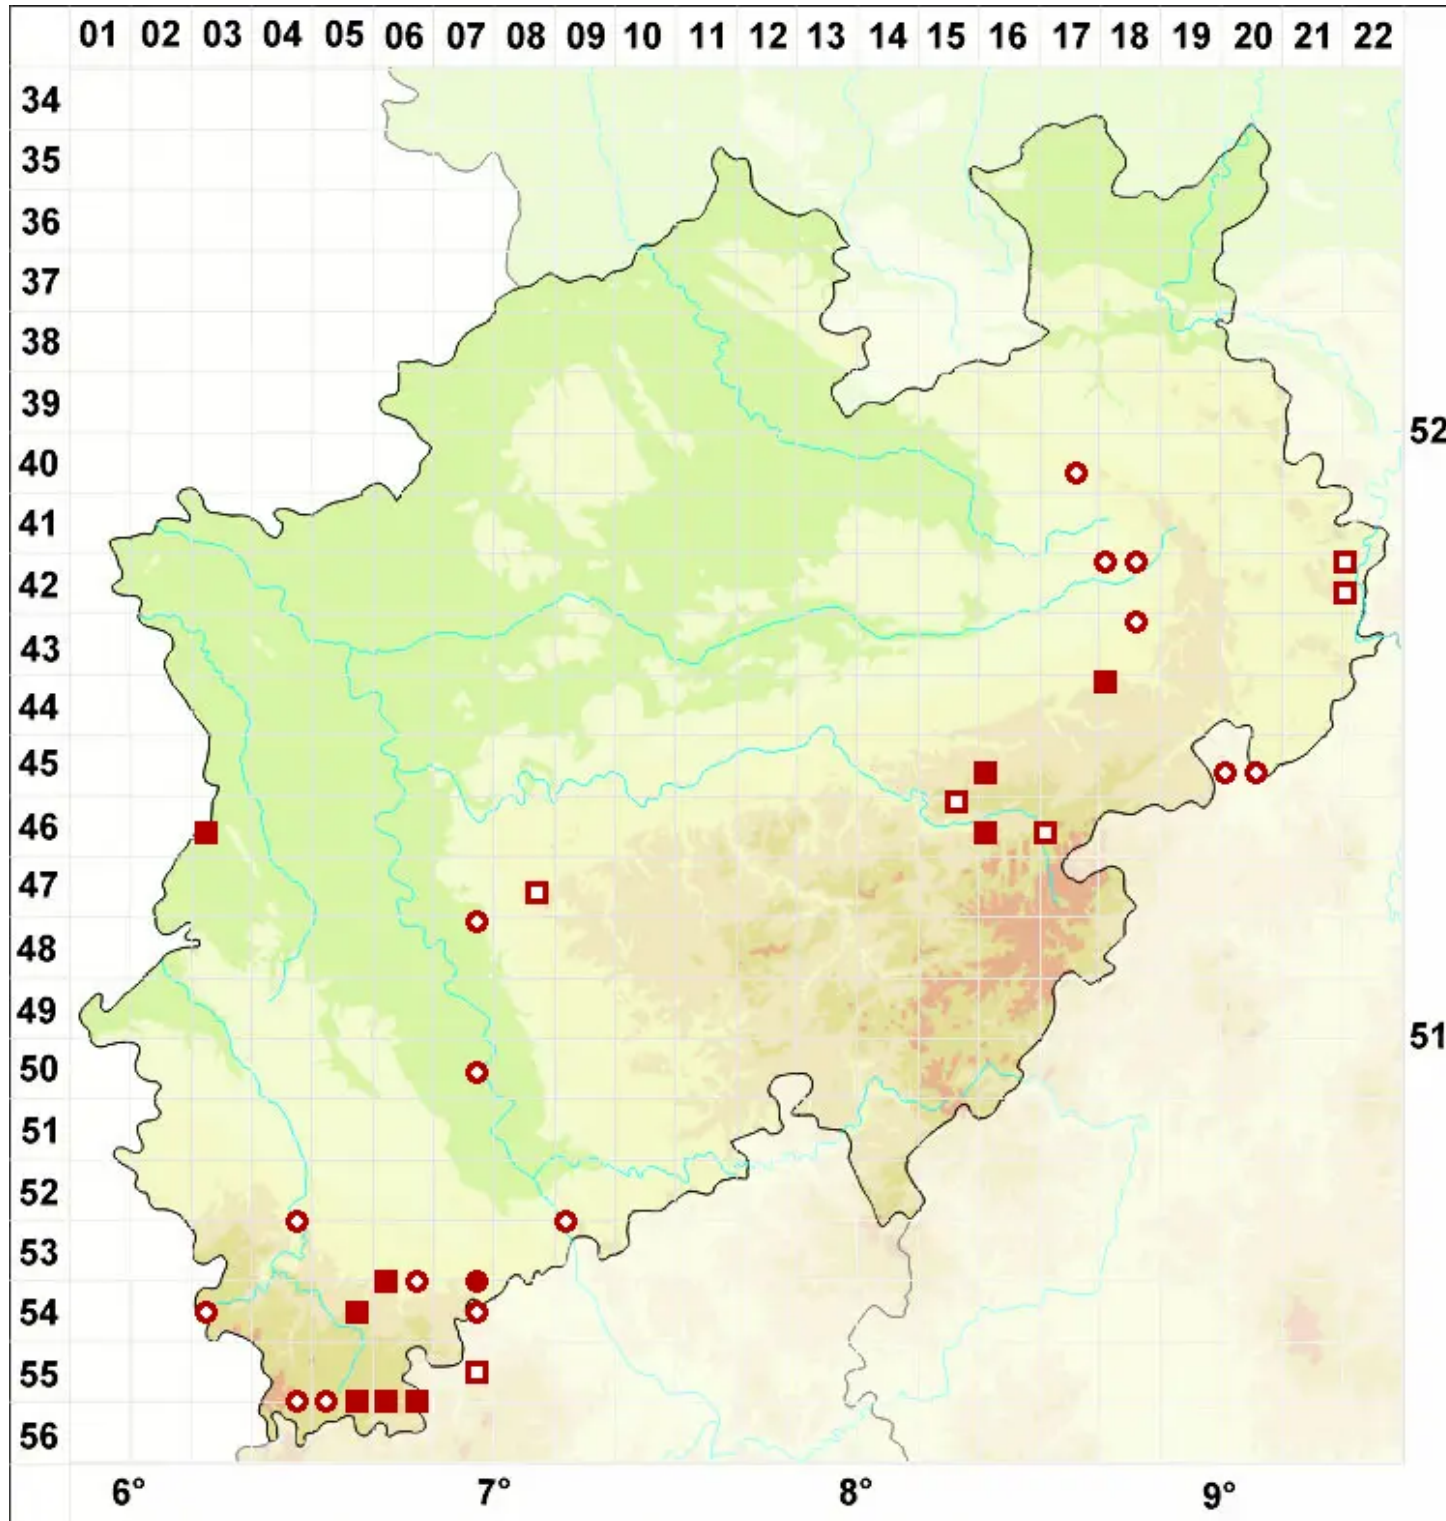

# Lecanora varia (Hoffm.) Ach.

Veränderliche Kuchenflechte

Legende:

- Symbole:**  
Ausgefülltes Symbol:  
Zeitraum von 1980 bis heute (Aktuelle Angabe)  
Leeres Symbol:  
Zeitraum vor 1980 (Altangabe)  
Quadrat: Herbarbeleg