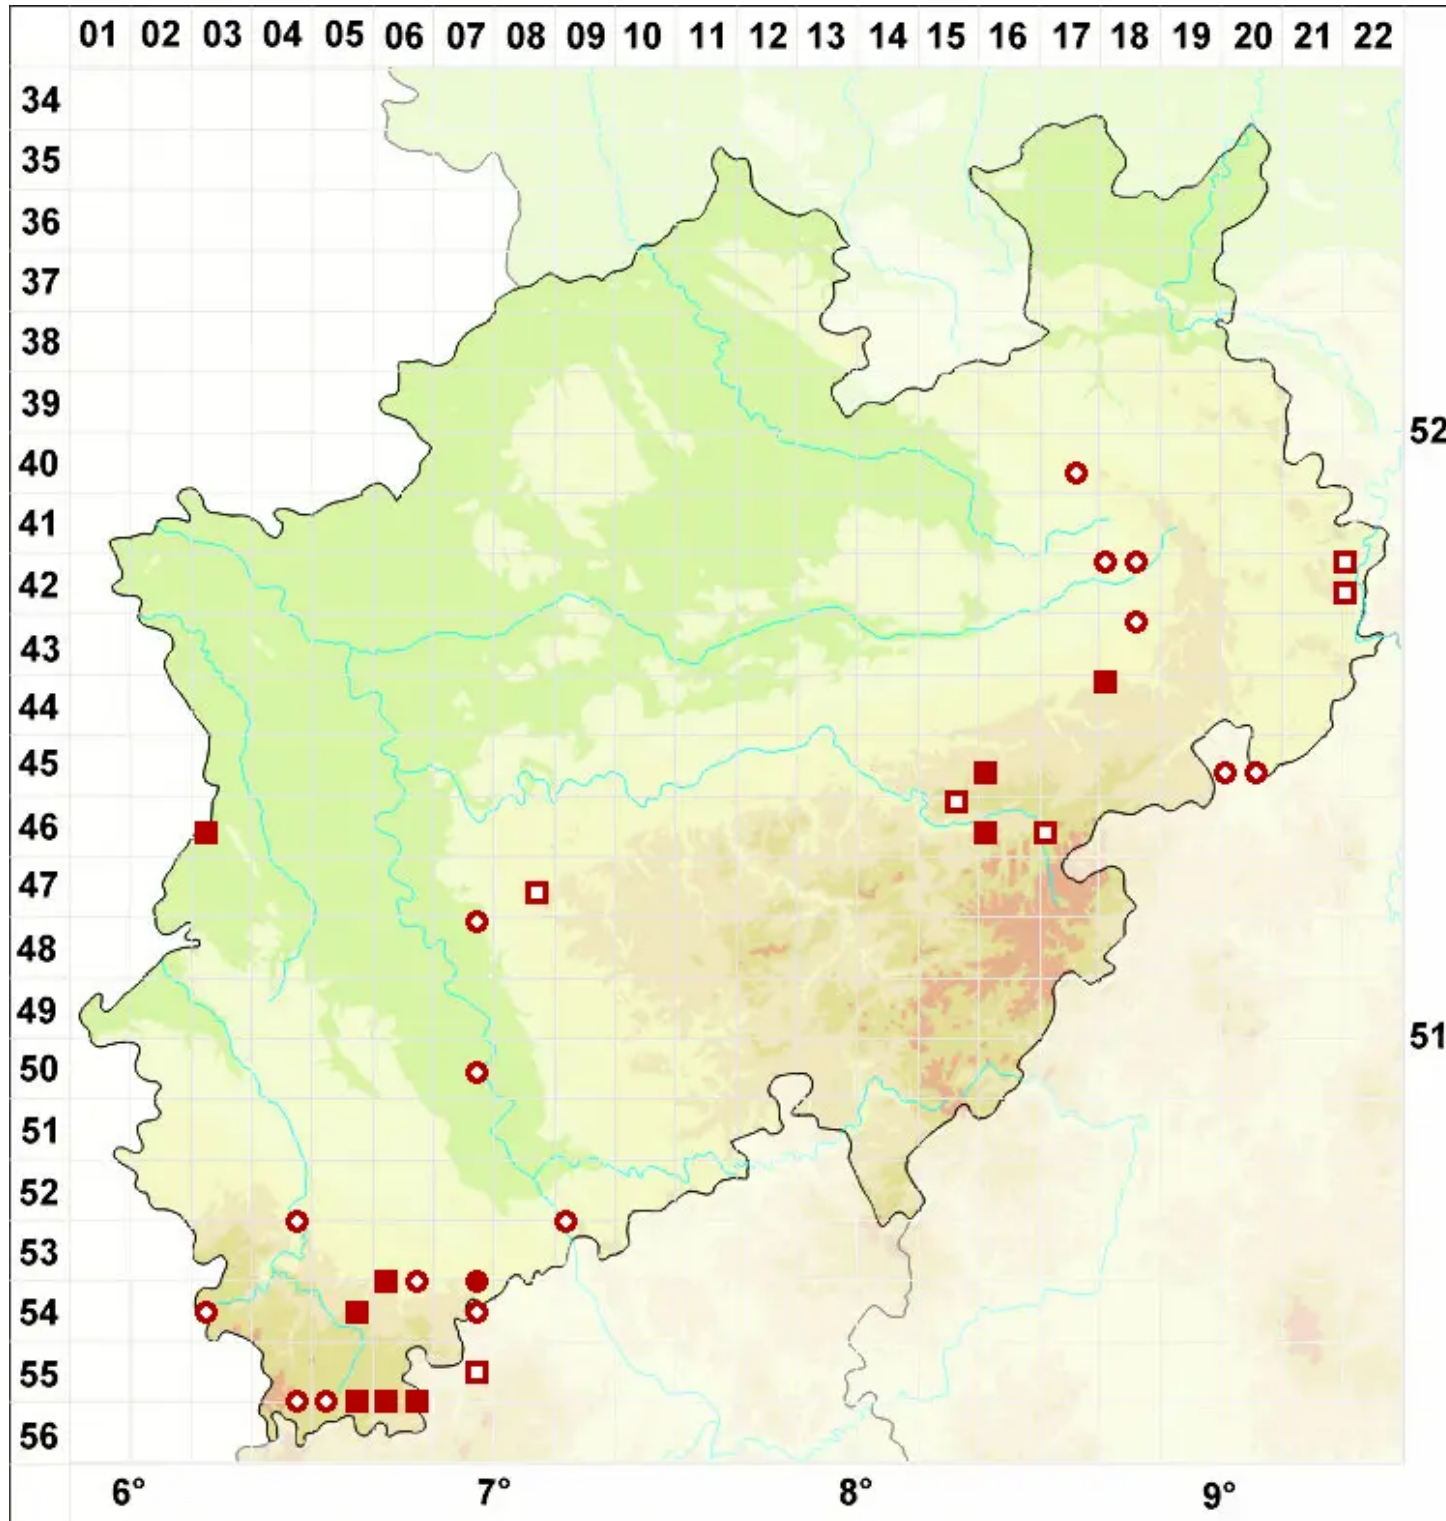

# Lecanora varia (Hoffm.) Ach.

Veränderliche Kuchenflechte

Legende:

- Symbole:**
- Ausgefülltes Symbol:  
Zeitraum von 1980 bis heute (Aktuelle Angabe)
  - Leeres Symbol:  
Zeitraum vor 1980 (Altangabe)
  - Quadrat: Herbarbeleg