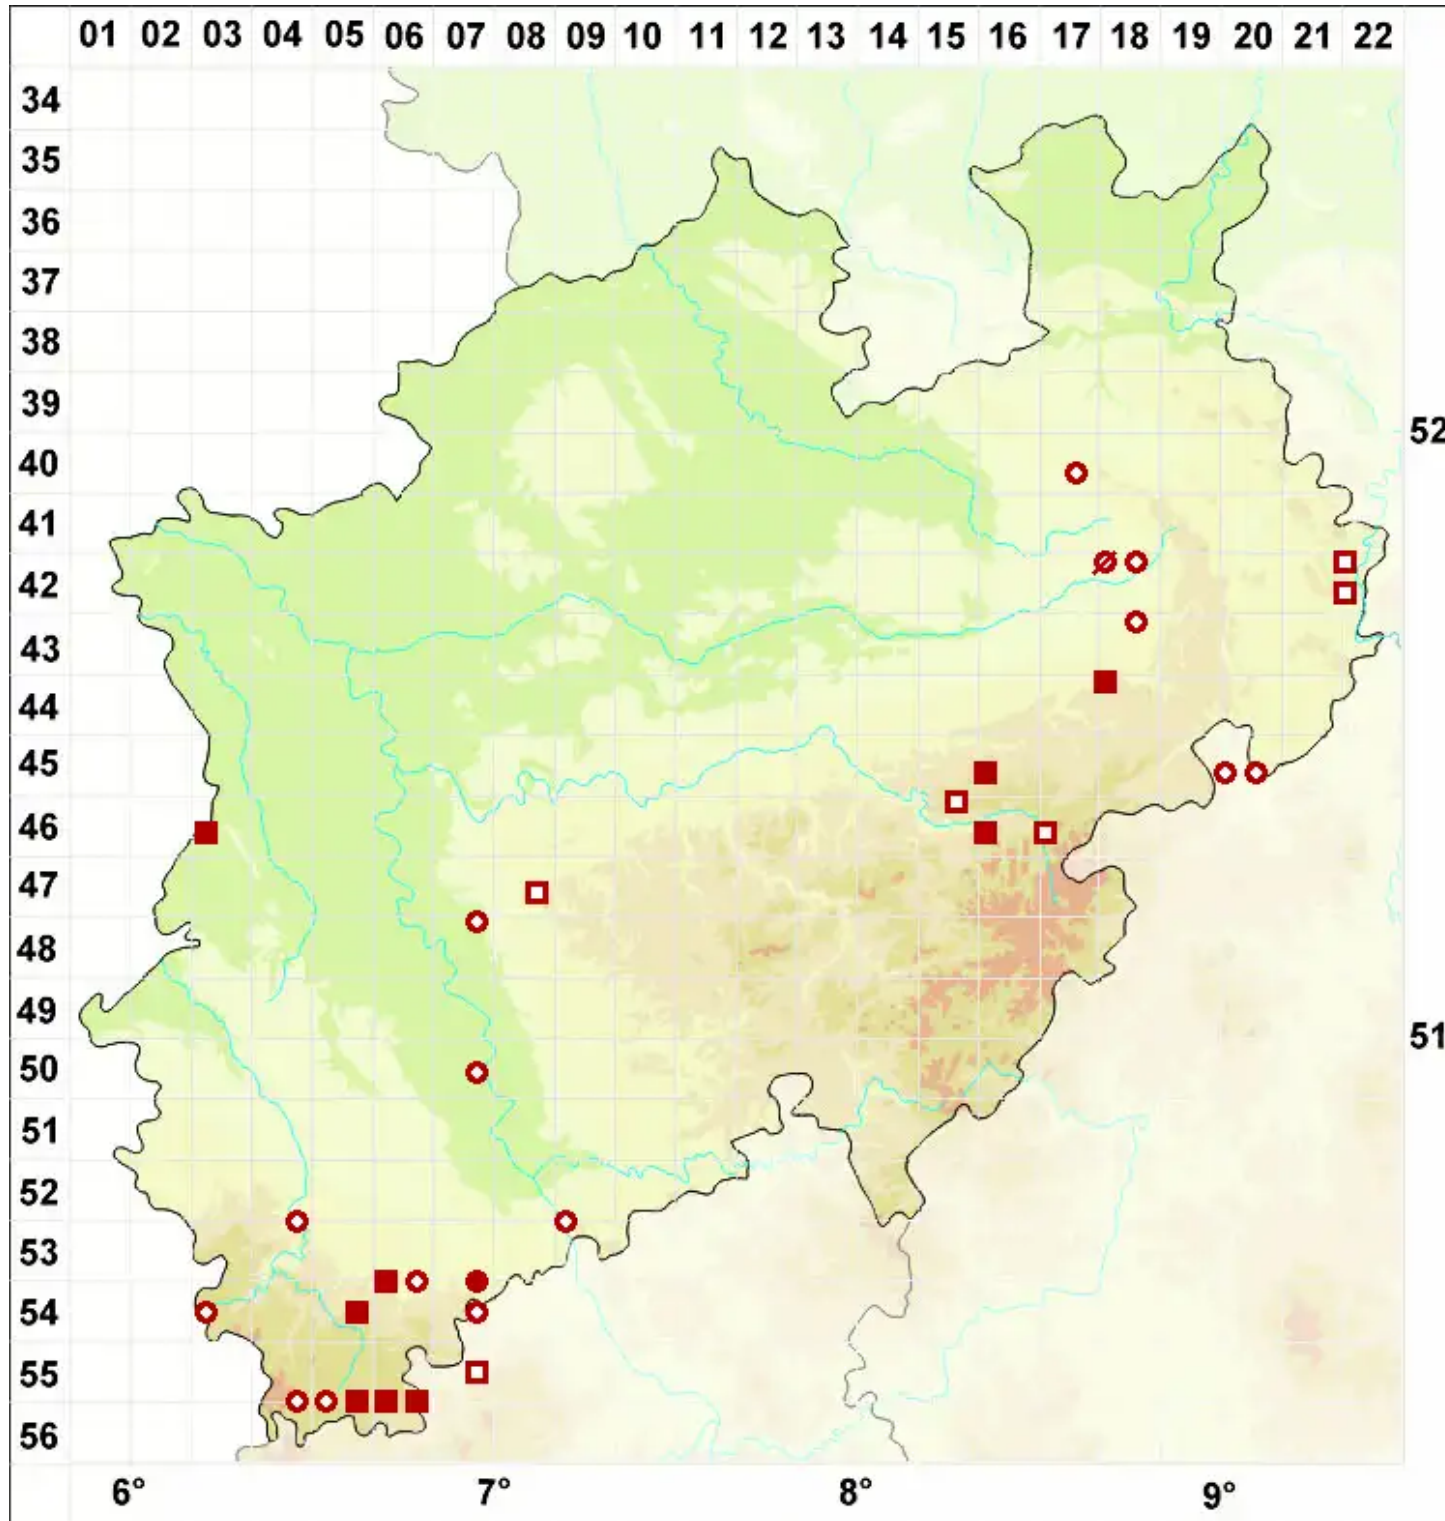

Lecanora varia (Hoffm.) Ach.

Veränderliche Kuchenflechte

Legende:

- Symbole:**
Ausgefülltes Symbol:
Zeitraum von 1980 bis heute (Aktuelle Angabe)
Leeres Symbol:
Zeitraum vor 1980 (Altangabe)
Quadrat: Herbarbeleg