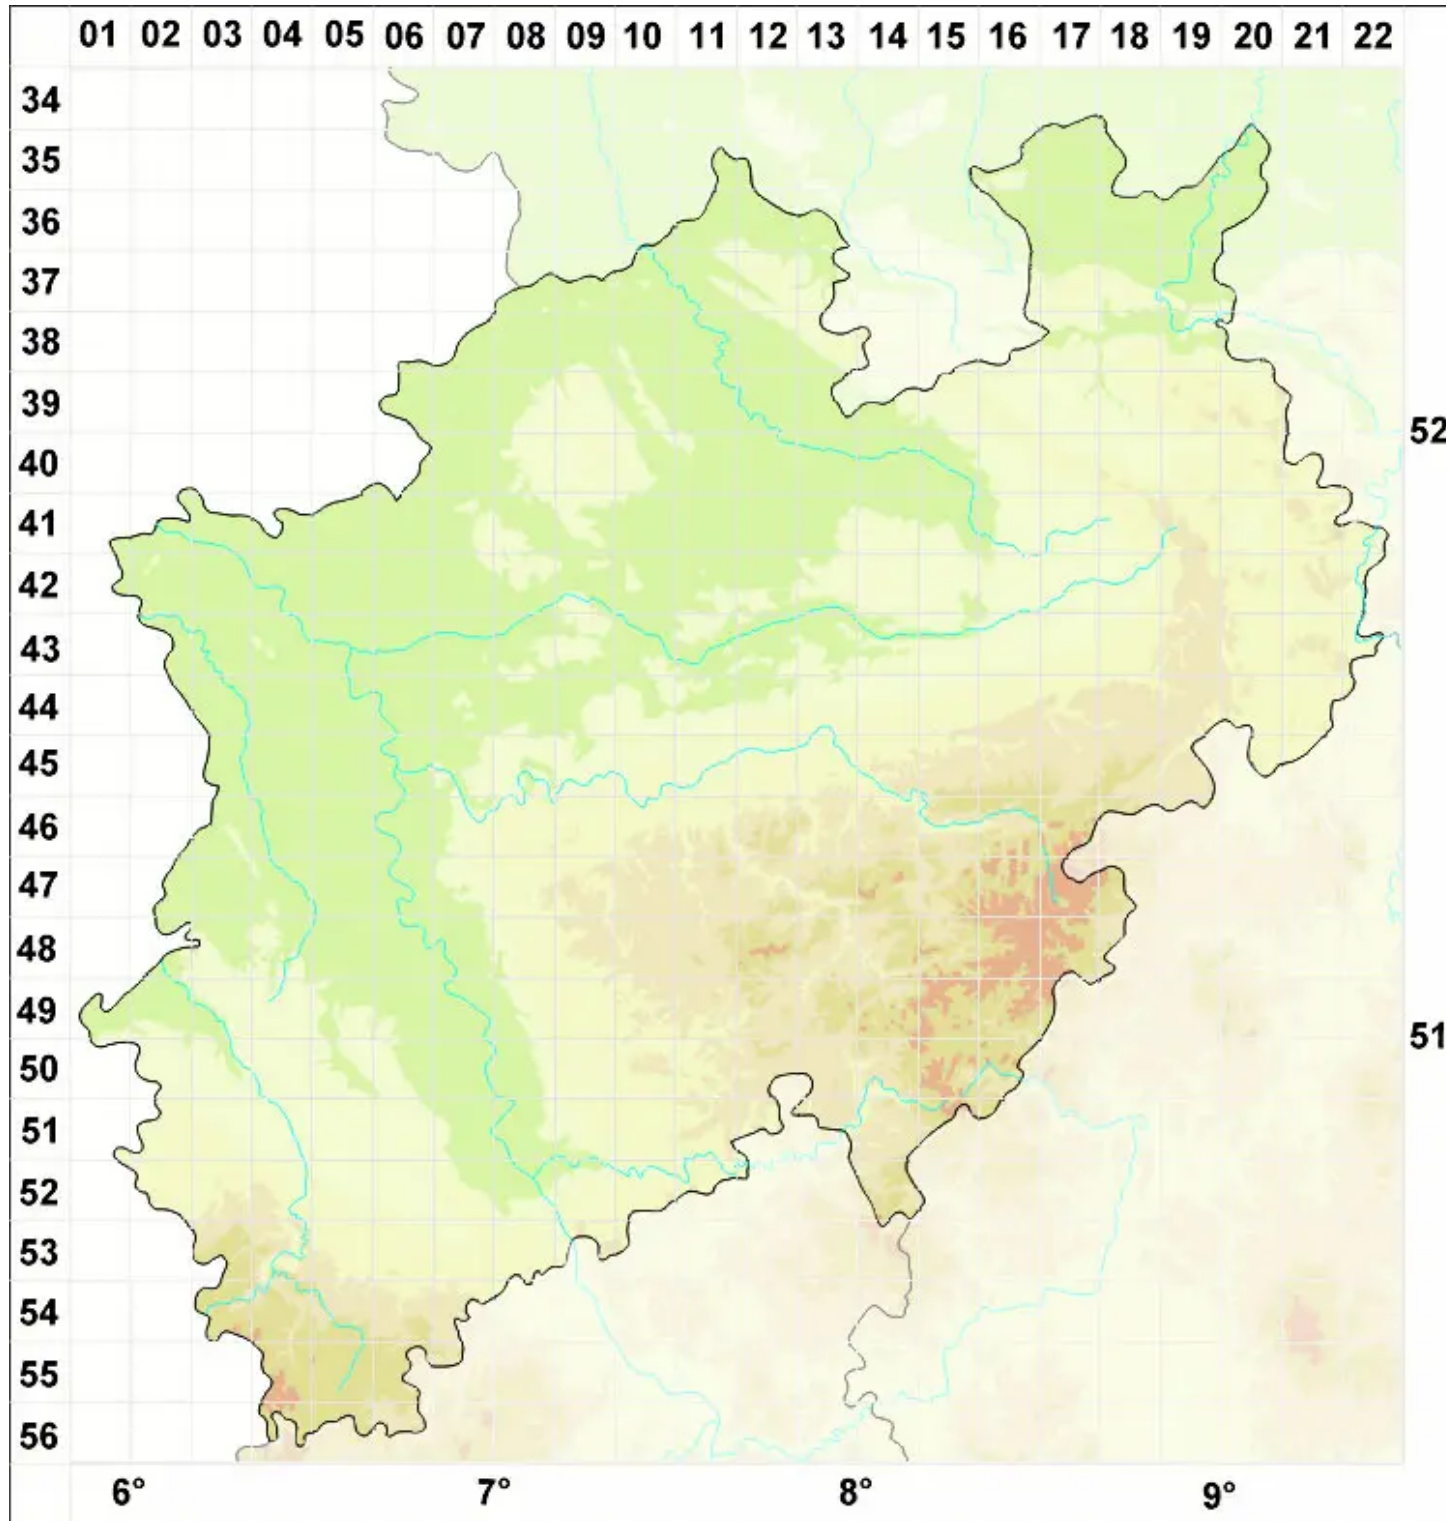

Lecanora umbrosa Degel.

Schatten-Kuchenflechte

Legende:

- Symbole:**
- Ausgefülltes Symbol:
Zeitraum von 1980 bis heute (Aktuelle Angabe)
 - Leeres Symbol:
Zeitraum vor 1980 (Altangabe)
 - Quadrat: Herbarbeleg