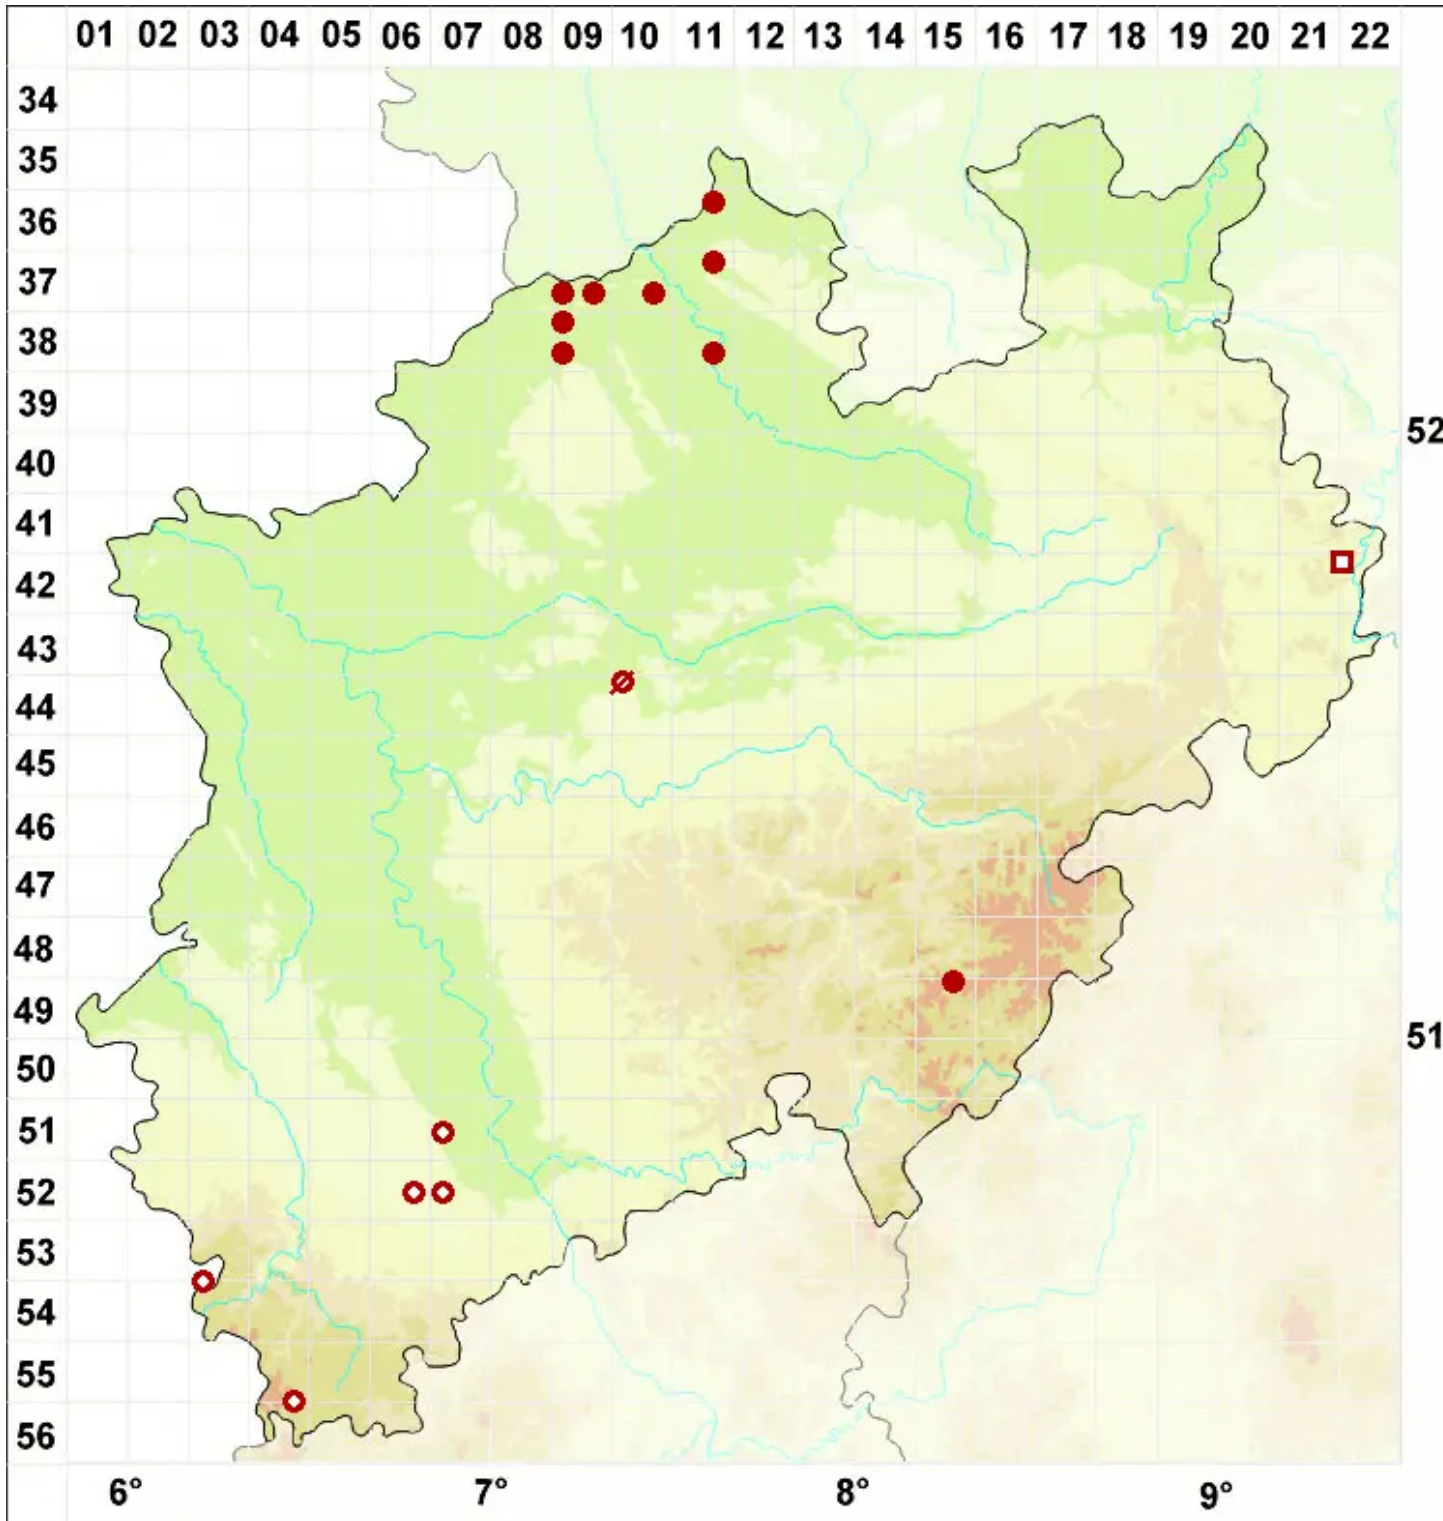

Lecanora umbrina (Ach.) Massal.

Legende:

Symbole:
 Ausgefülltes Symbol:
 Zeitraum von 1980 bis heute (Aktuelle Angabe)
 Leeres Symbol:
 Zeitraum vor 1980 (Altangabe)
 Quadrat: Herbarbeleg