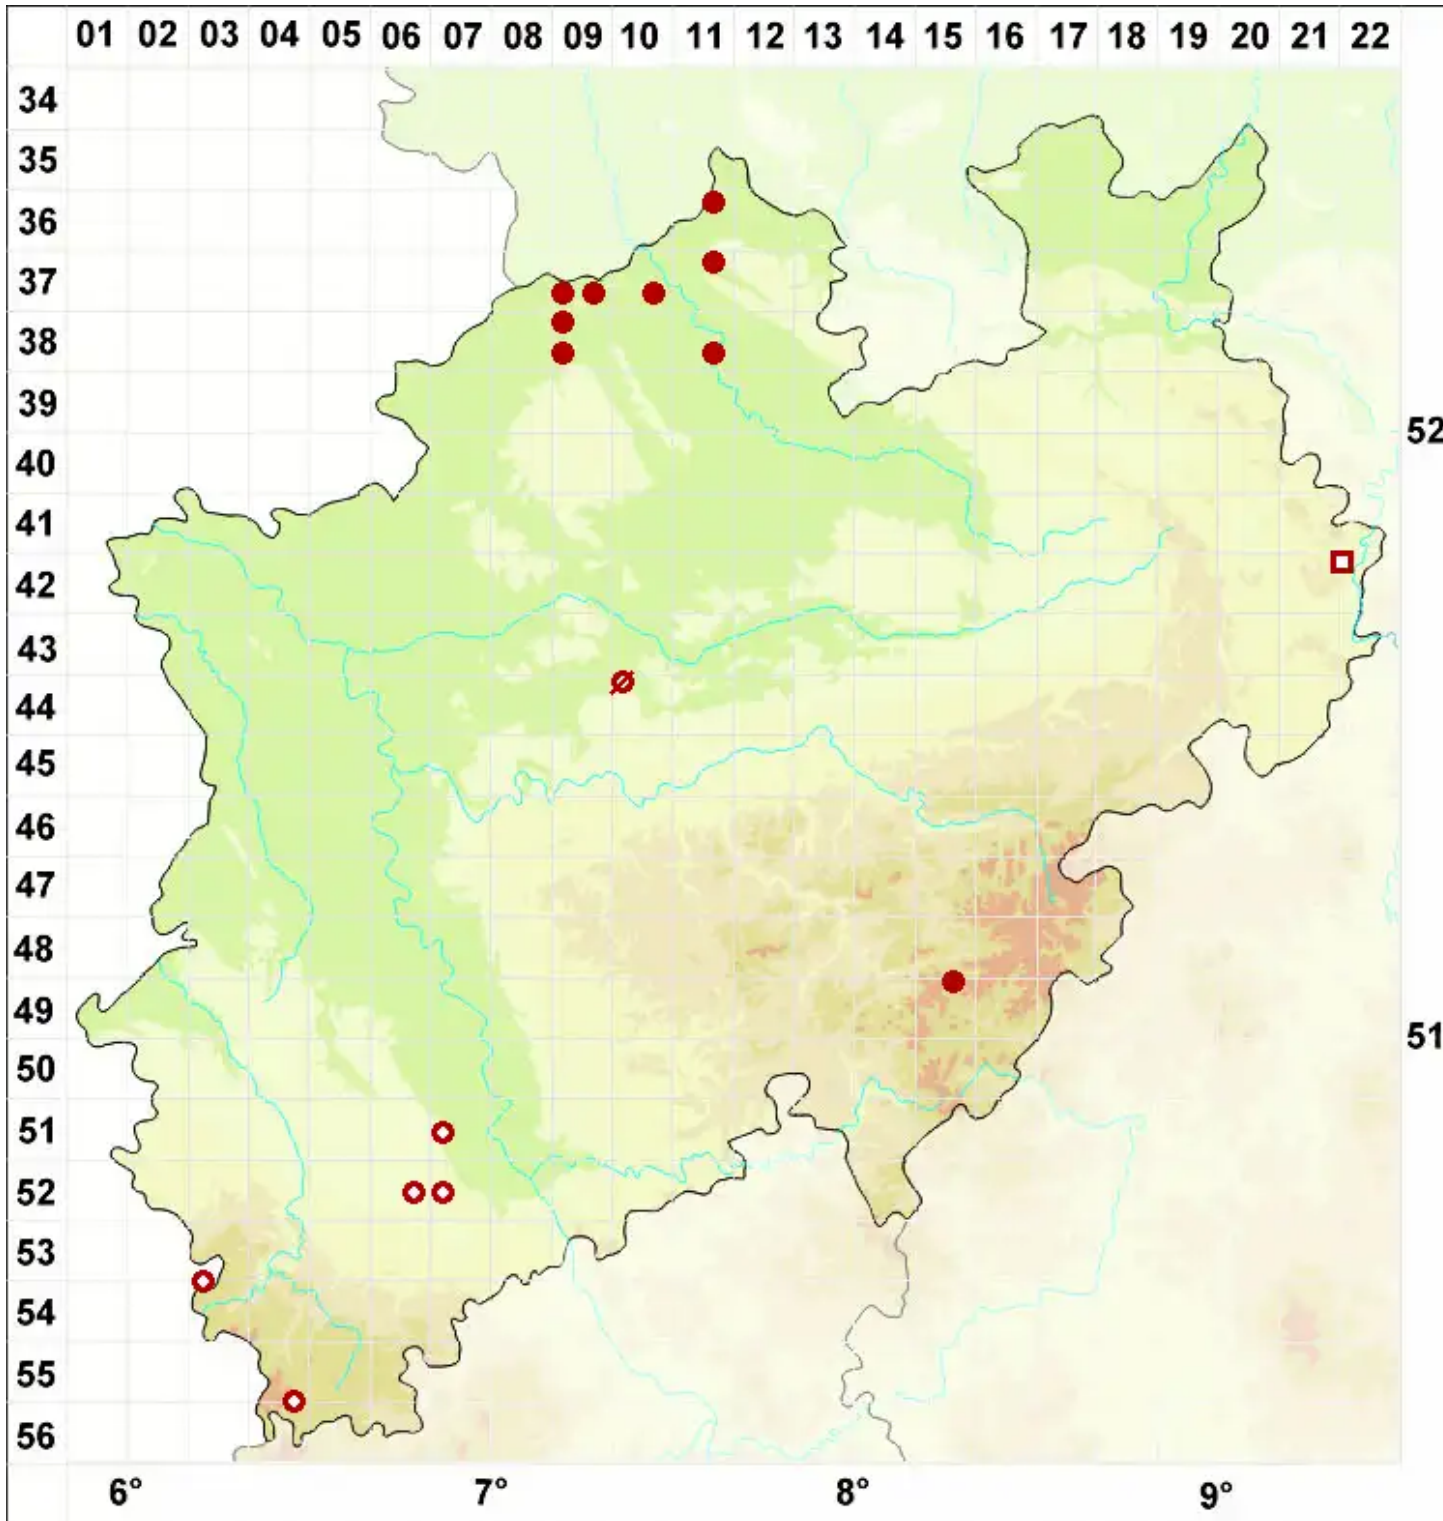

Lecanora umbrina (Ach.) Massal.

Legende:

- Symbole:**
- Ausgefülltes Symbol:
Zeitraum von 1980 bis heute (Aktuelle Angabe)
 - Leeres Symbol:
Zeitraum vor 1980 (Altangabe)
 - Quadrat: Herbarbeleg