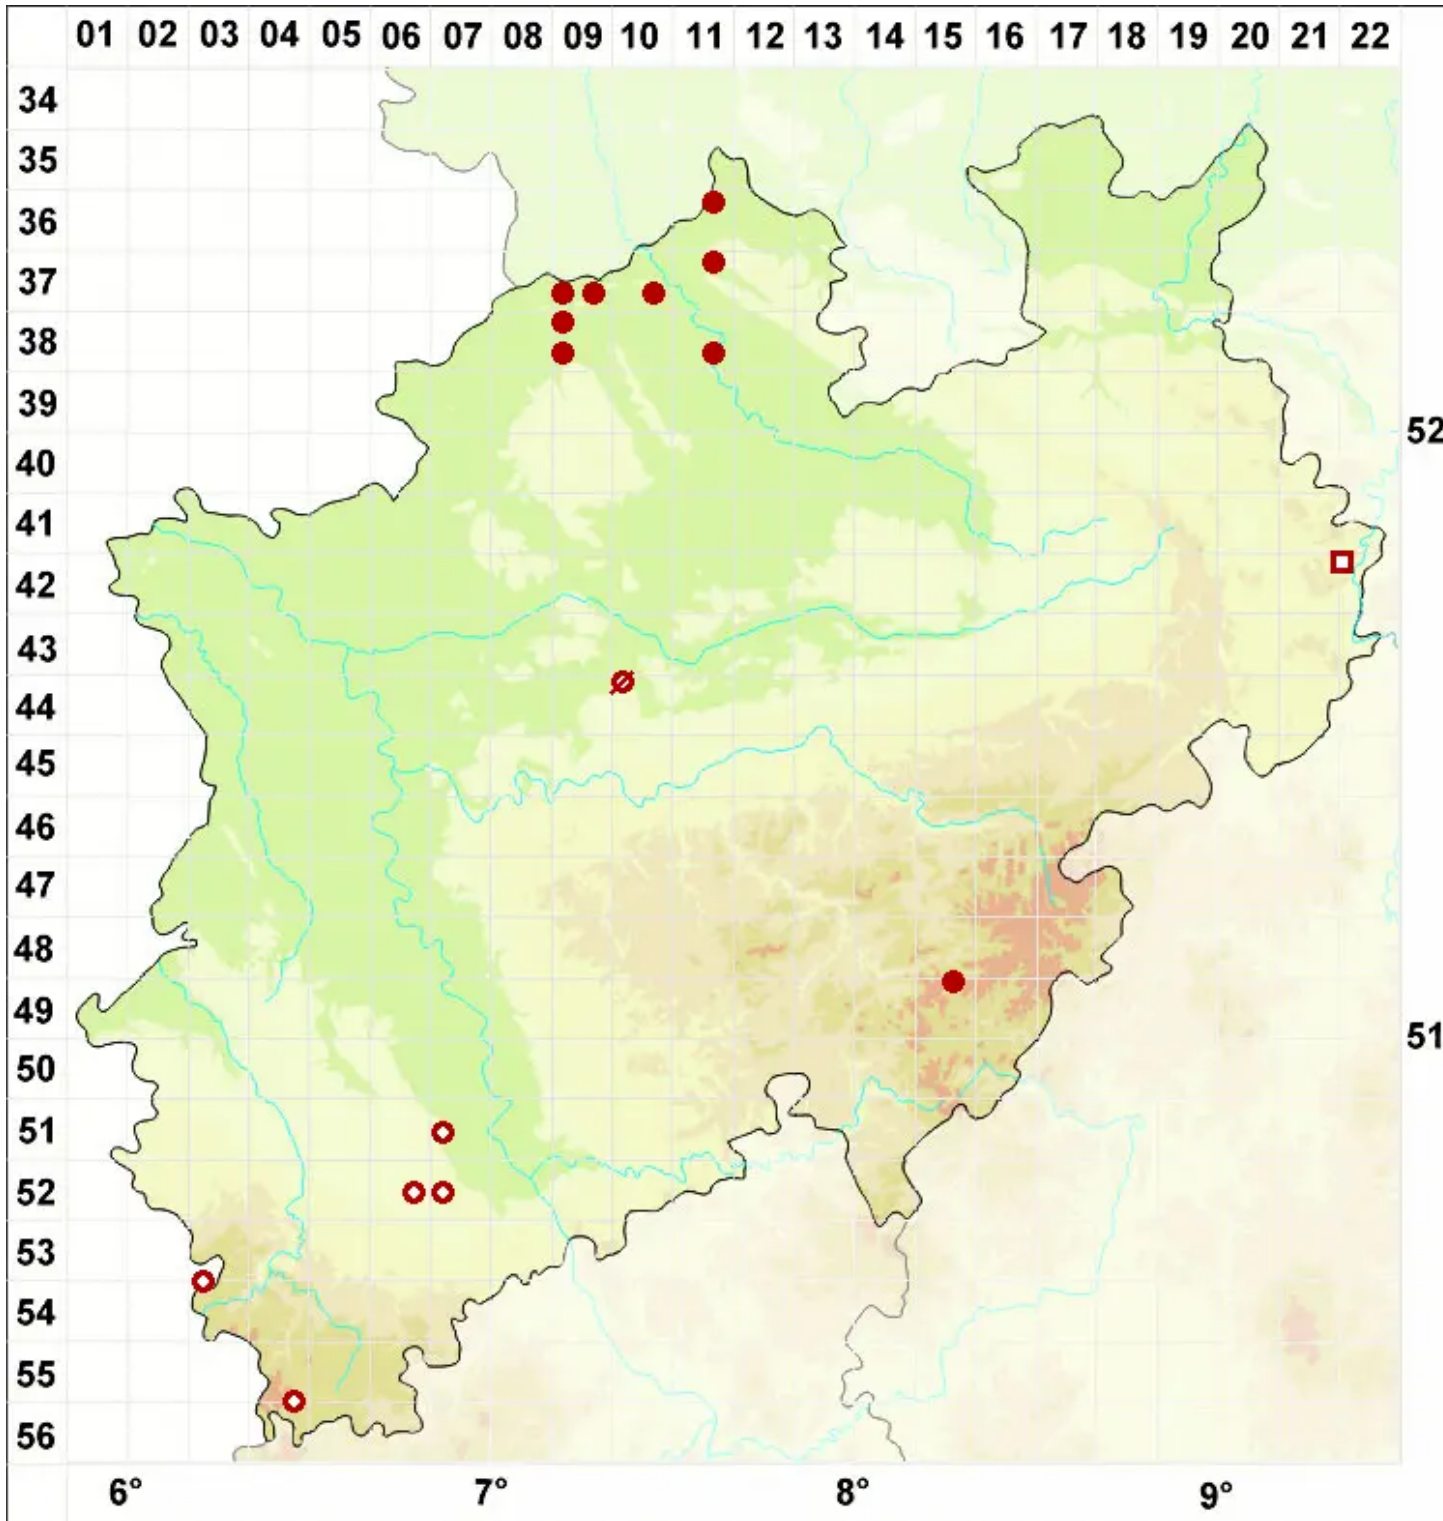

# Lecanora umbrina (Ach.) Massal.

Legende:

- Symbole:**
- Ausgefülltes Symbol:  
Zeitraum von 1980 bis heute (Aktuelle Angabe)
  - Leeres Symbol:  
Zeitraum vor 1980 (Altangabe)
  - Quadrat: Herbarbeleg