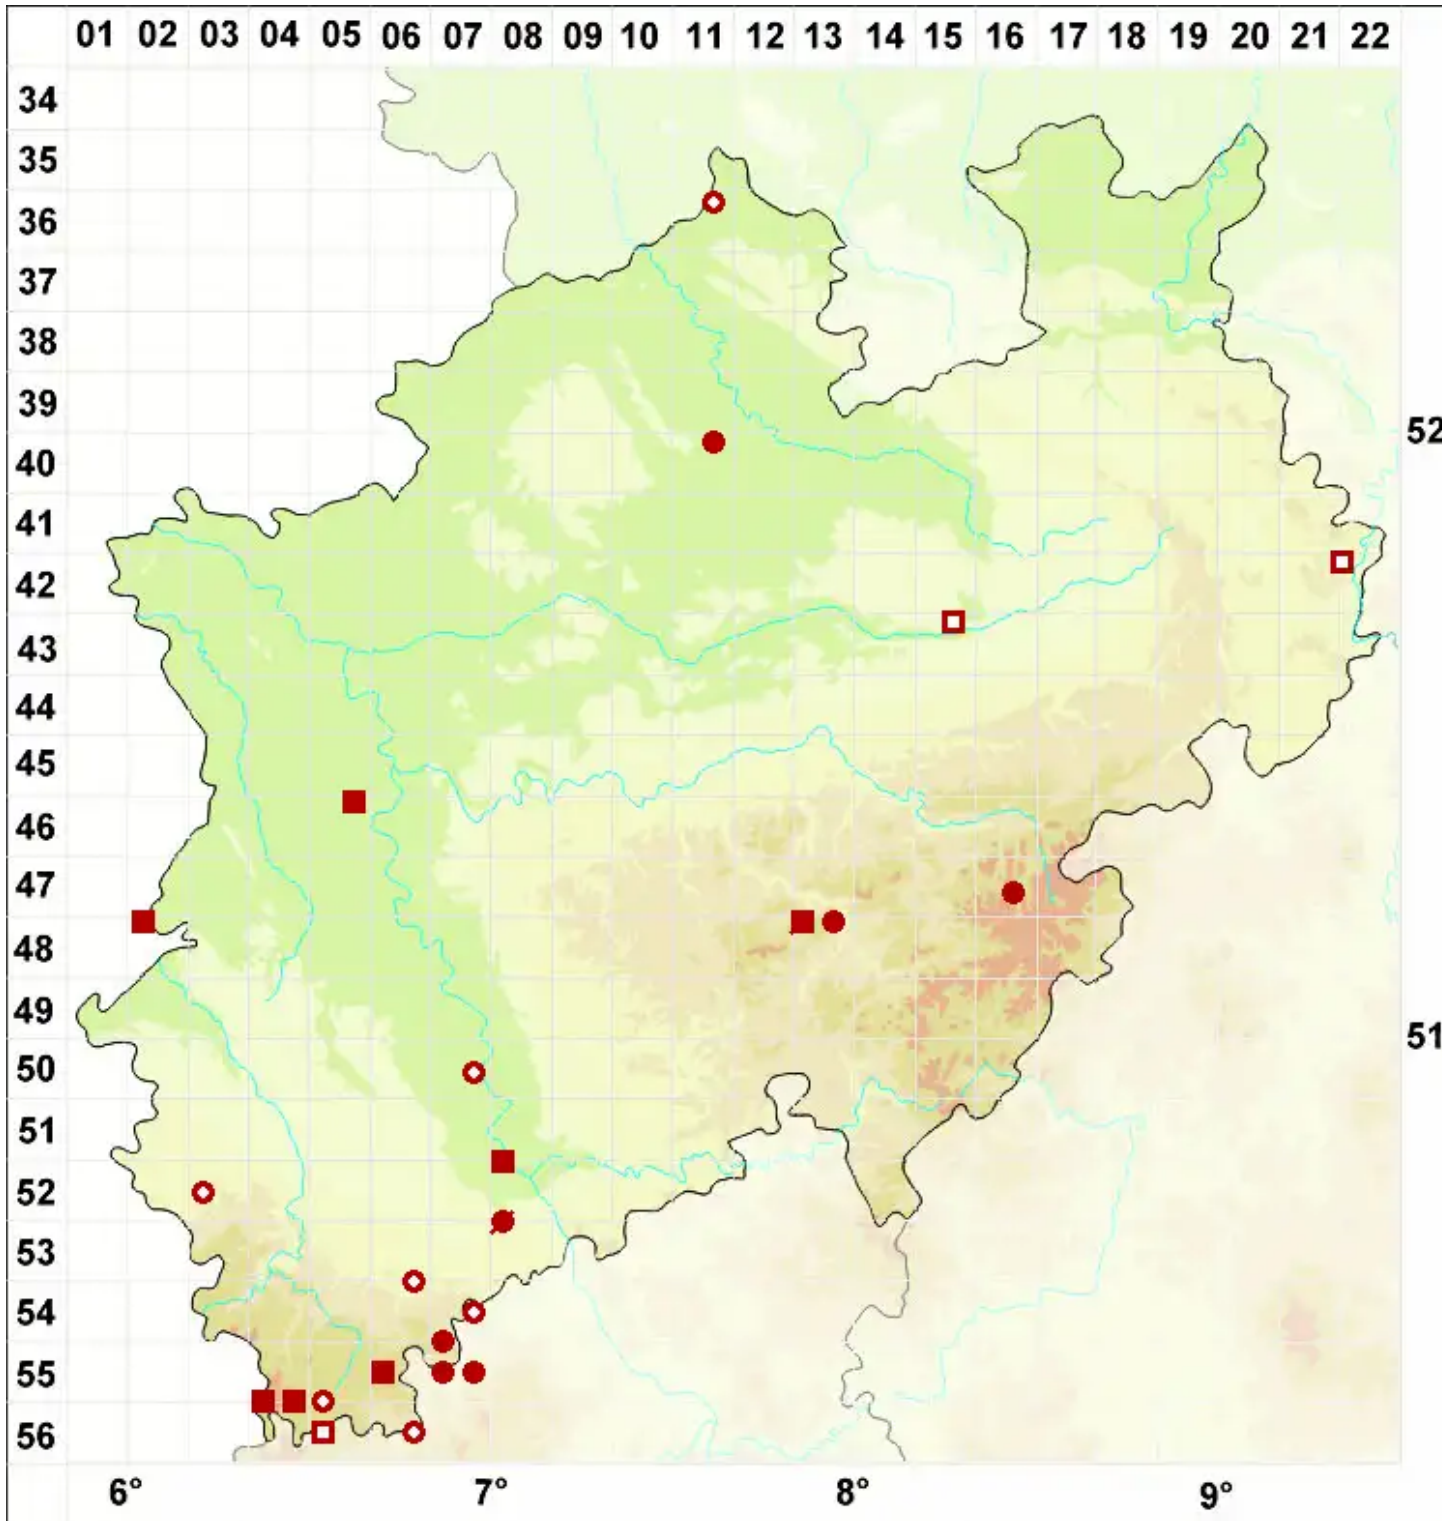

Lecanora symmicta (Ach.) Ach.

Randlose Kuchenflechte

Legende:

Symbole:
Ausgefülltes Symbol:
Zeitraum von 1980 bis heute (Aktuelle Angabe)
Leeres Symbol:
Zeitraum vor 1980 (Altangabe)
Quadrat: Herbarbeleg