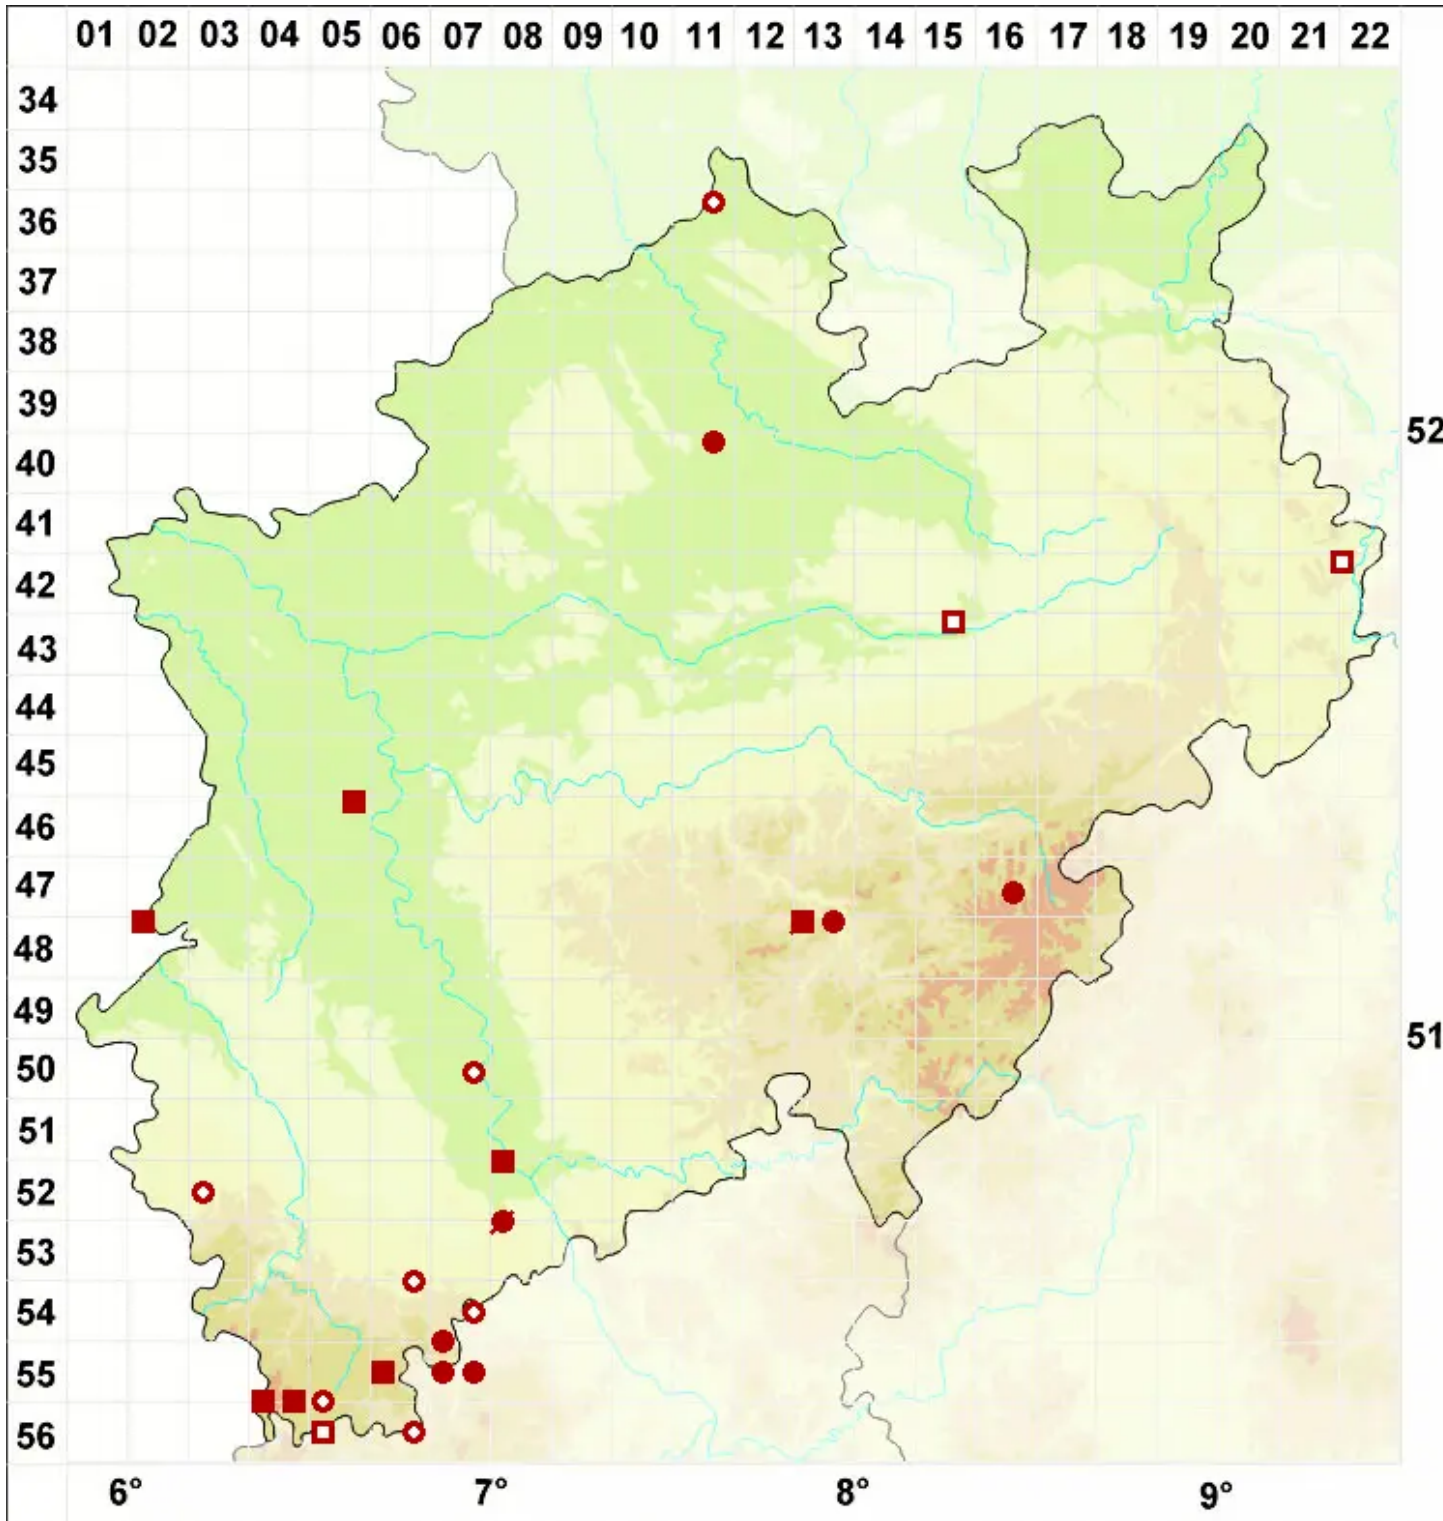

Lecanora symmicta (Ach.) Ach.

Randlose Kuchenflechte

Legende:

- Symbole:**
Ausgefülltes Symbol:
Zeitraum von 1980 bis heute (Aktuelle Angabe)
Leeres Symbol:
Zeitraum vor 1980 (Altangabe)
Quadrat: Herbarbeleg