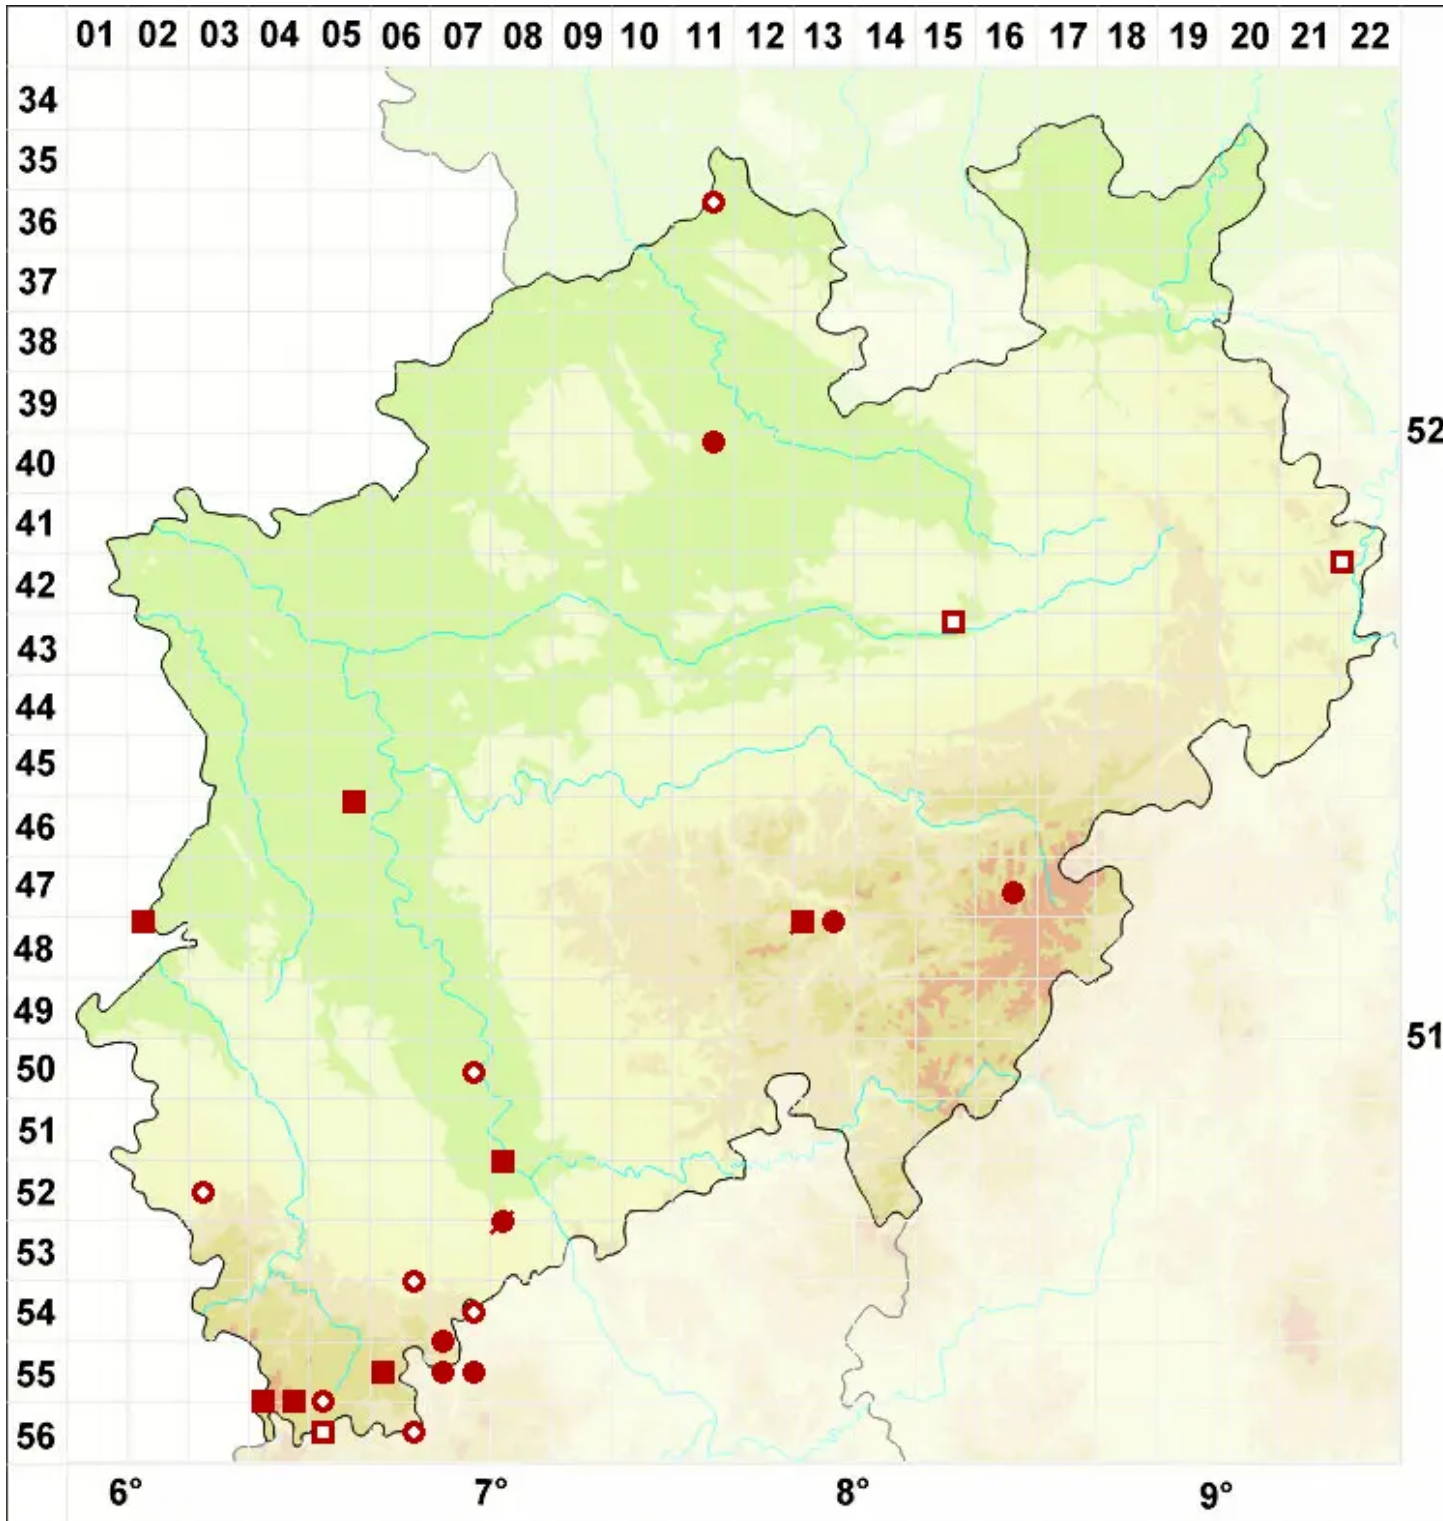

# Lecanora symmicta (Ach.) Ach.

Randlose Kuchenflechte

Legende:

- Symbole:**
- Ausgefülltes Symbol:  
Zeitraum von 1980 bis heute (Aktuelle Angabe)
  - Leeres Symbol:  
Zeitraum vor 1980 (Altangabe)
  - Quadrat: Herbarbeleg