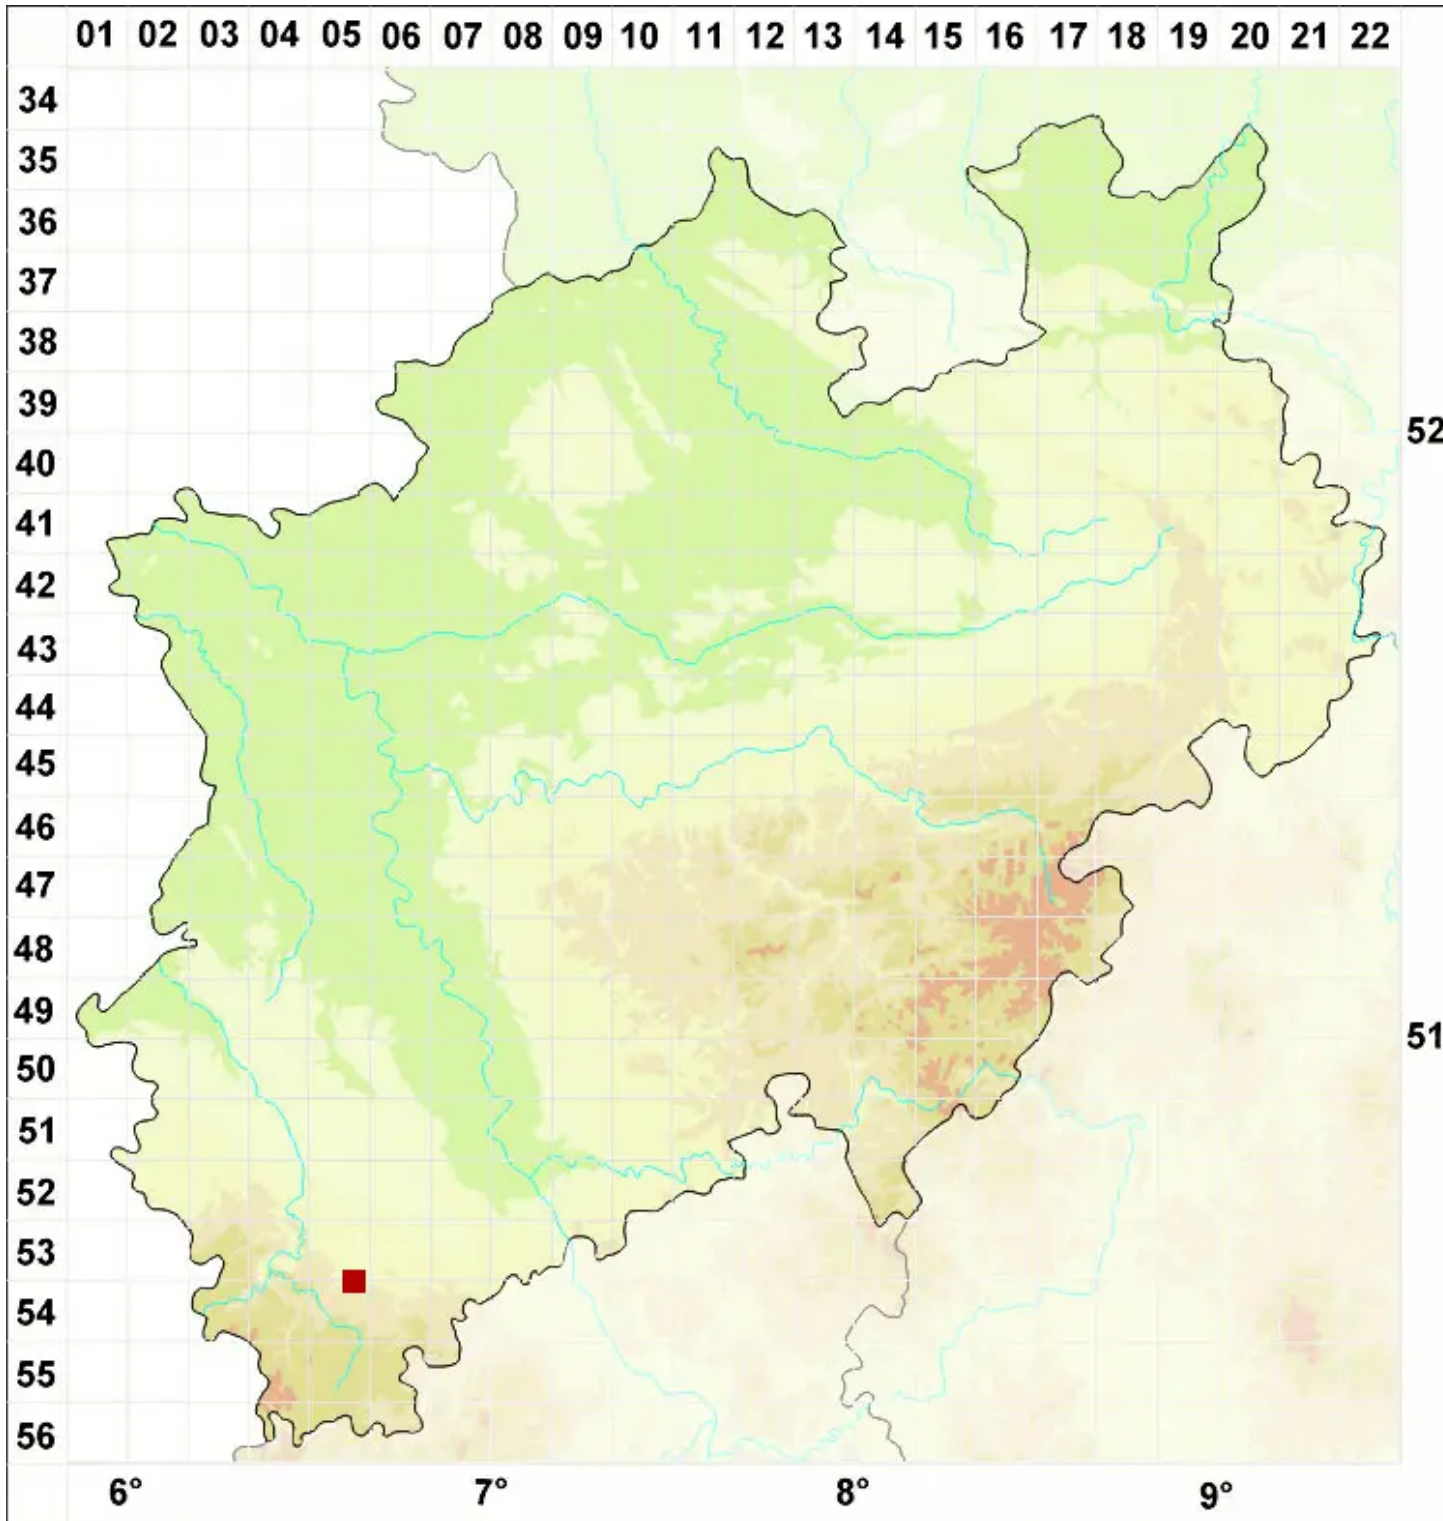

# Lecanora aitema (Ach.) Hepp

Dunkle Kuchenflechte

Legende:

- Symbole:**
- Ausgefülltes Symbol:  
Zeitraum von 1980 bis heute (Aktuelle Angabe)
  - Leeres Symbol:  
Zeitraum vor 1980 (Altangabe)
  - Quadrat: Herbarbeleg