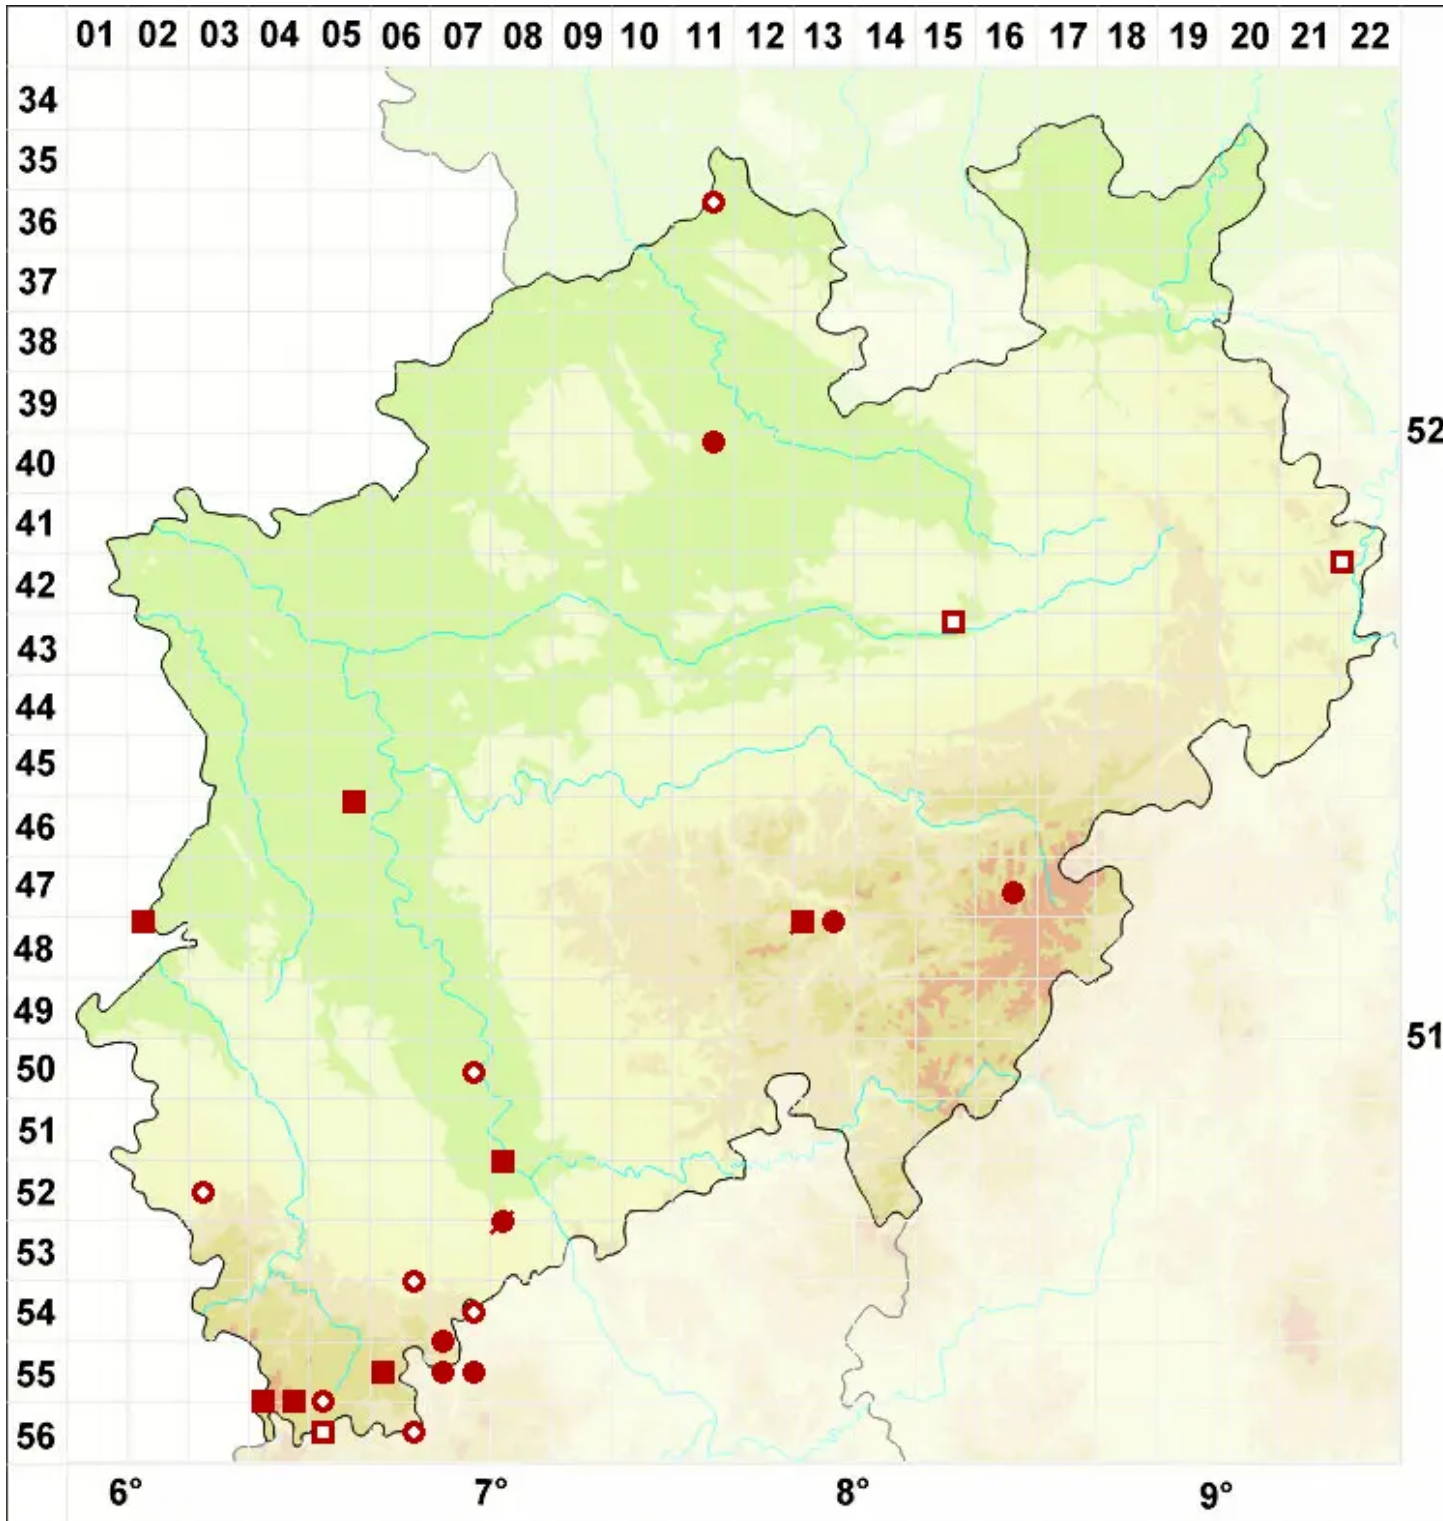

# Lecanora symmicta (Ach.) Ach.

Randlose Kuchenflechte

Legende:

- Symbole:**  
Ausgefülltes Symbol:  
Zeitraum von 1980 bis heute (Aktuelle Angabe)  
Leeres Symbol:  
Zeitraum vor 1980 (Altangabe)  
Quadrat: Herbarbeleg