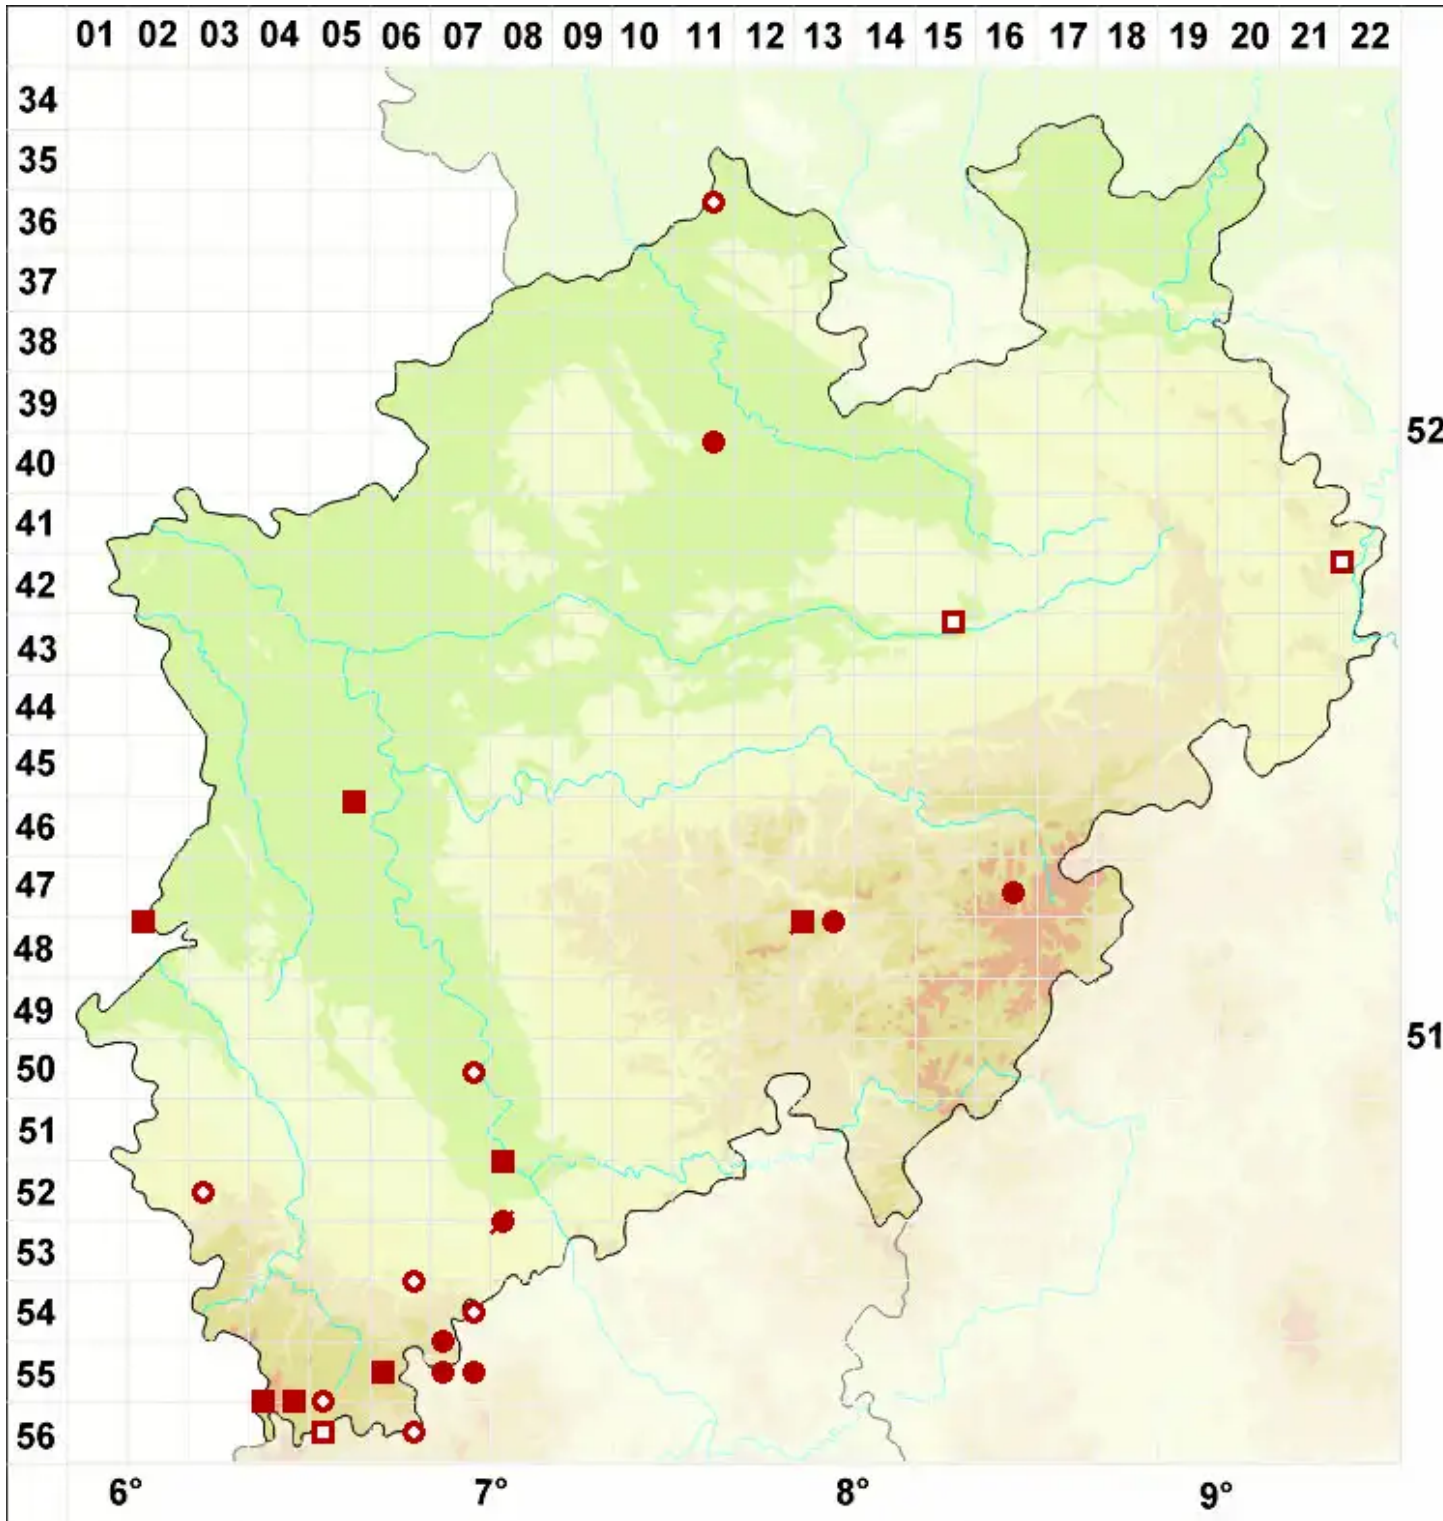

# Lecanora symmicta (Ach.) Ach.

Randlose Kuchenflechte

Legende:

**Symbole:**  
Ausgefülltes Symbol:  
Zeitraum von 1980 bis heute (Aktuelle Angabe)  
Leeres Symbol:  
Zeitraum vor 1980 (Altangabe)  
Quadrat: Herbarbeleg