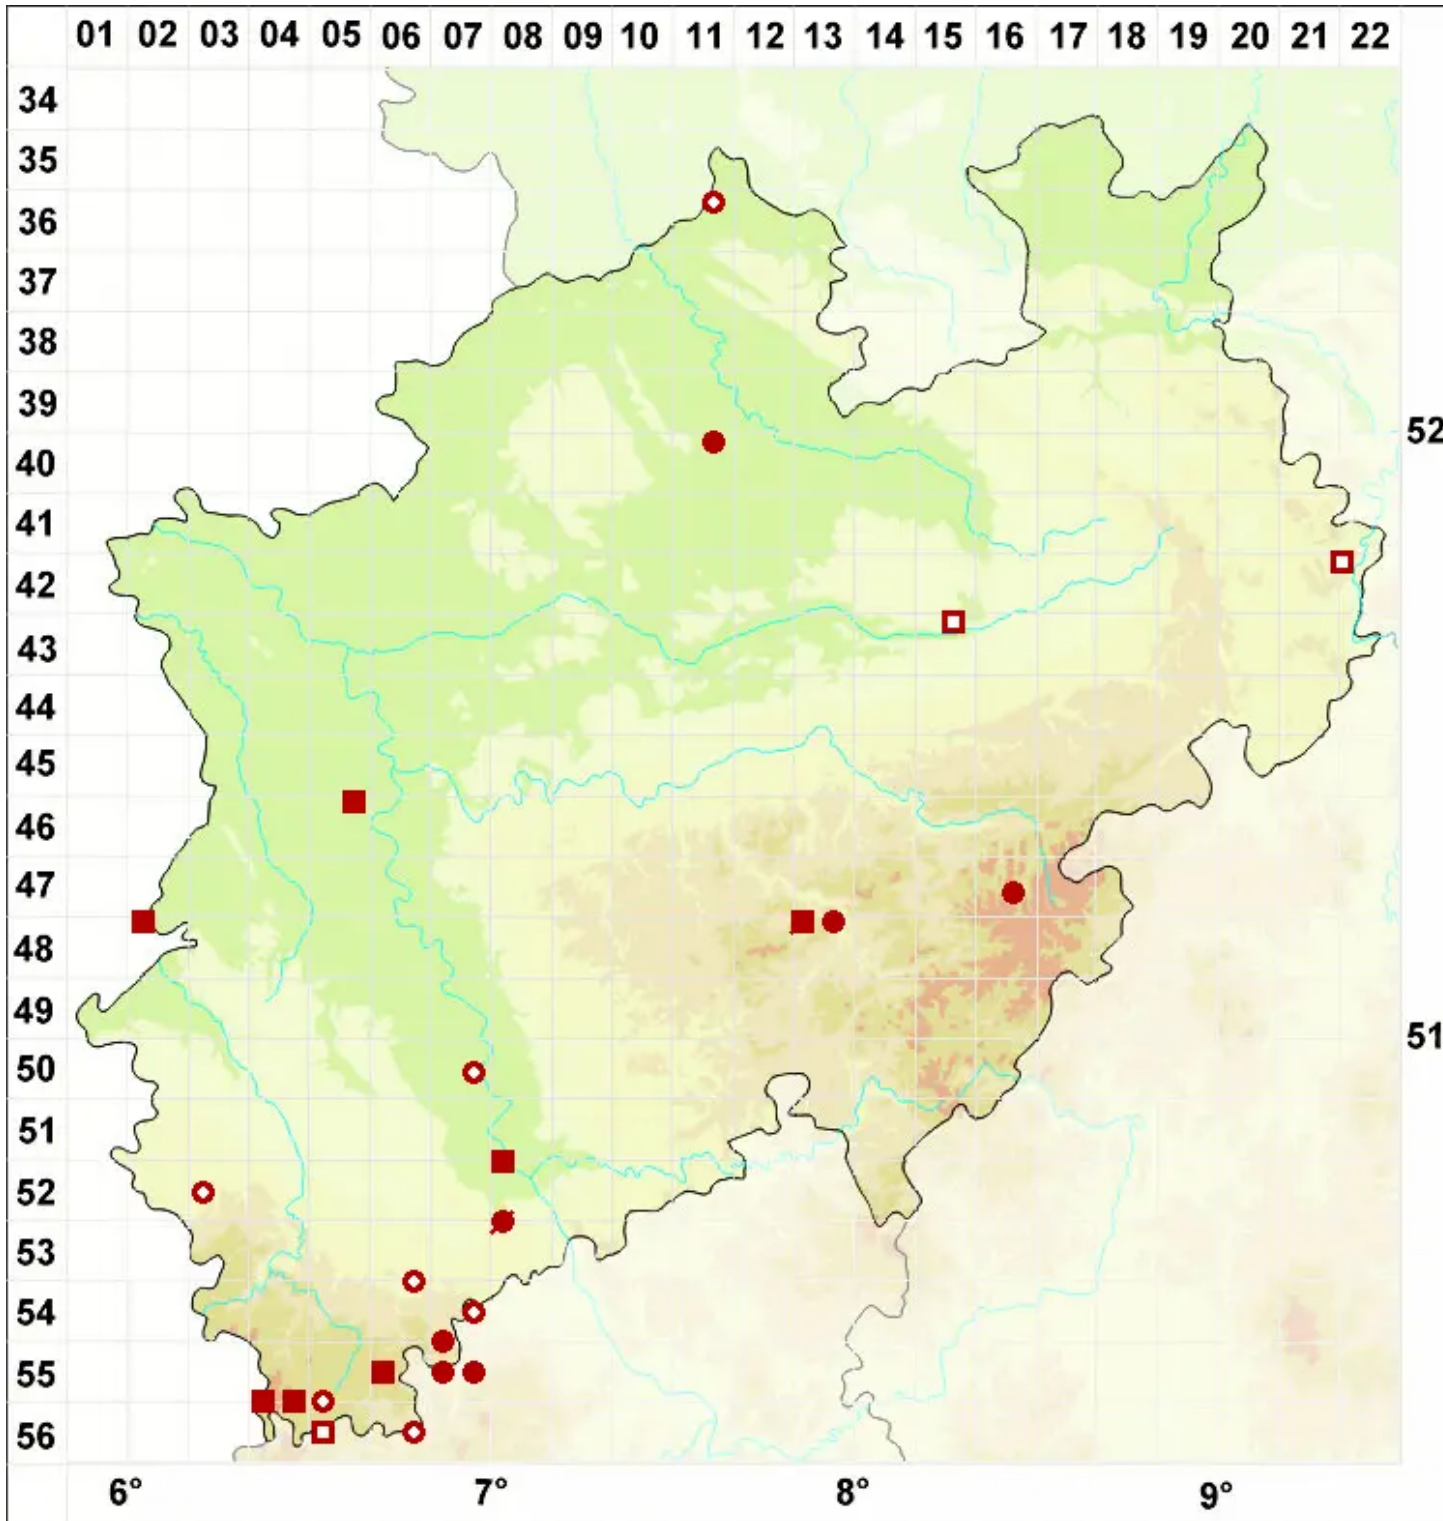

Lecanora symmicta (Ach.) Ach.

Randlose Kuchenflechte

Legende:

- Symbole:**
- Ausgefülltes Symbol:
Zeitraum von 1980 bis heute (Aktuelle Angabe)
 - Leeres Symbol:
Zeitraum vor 1980 (Altangabe)
 - Quadrat: Herbarbeleg