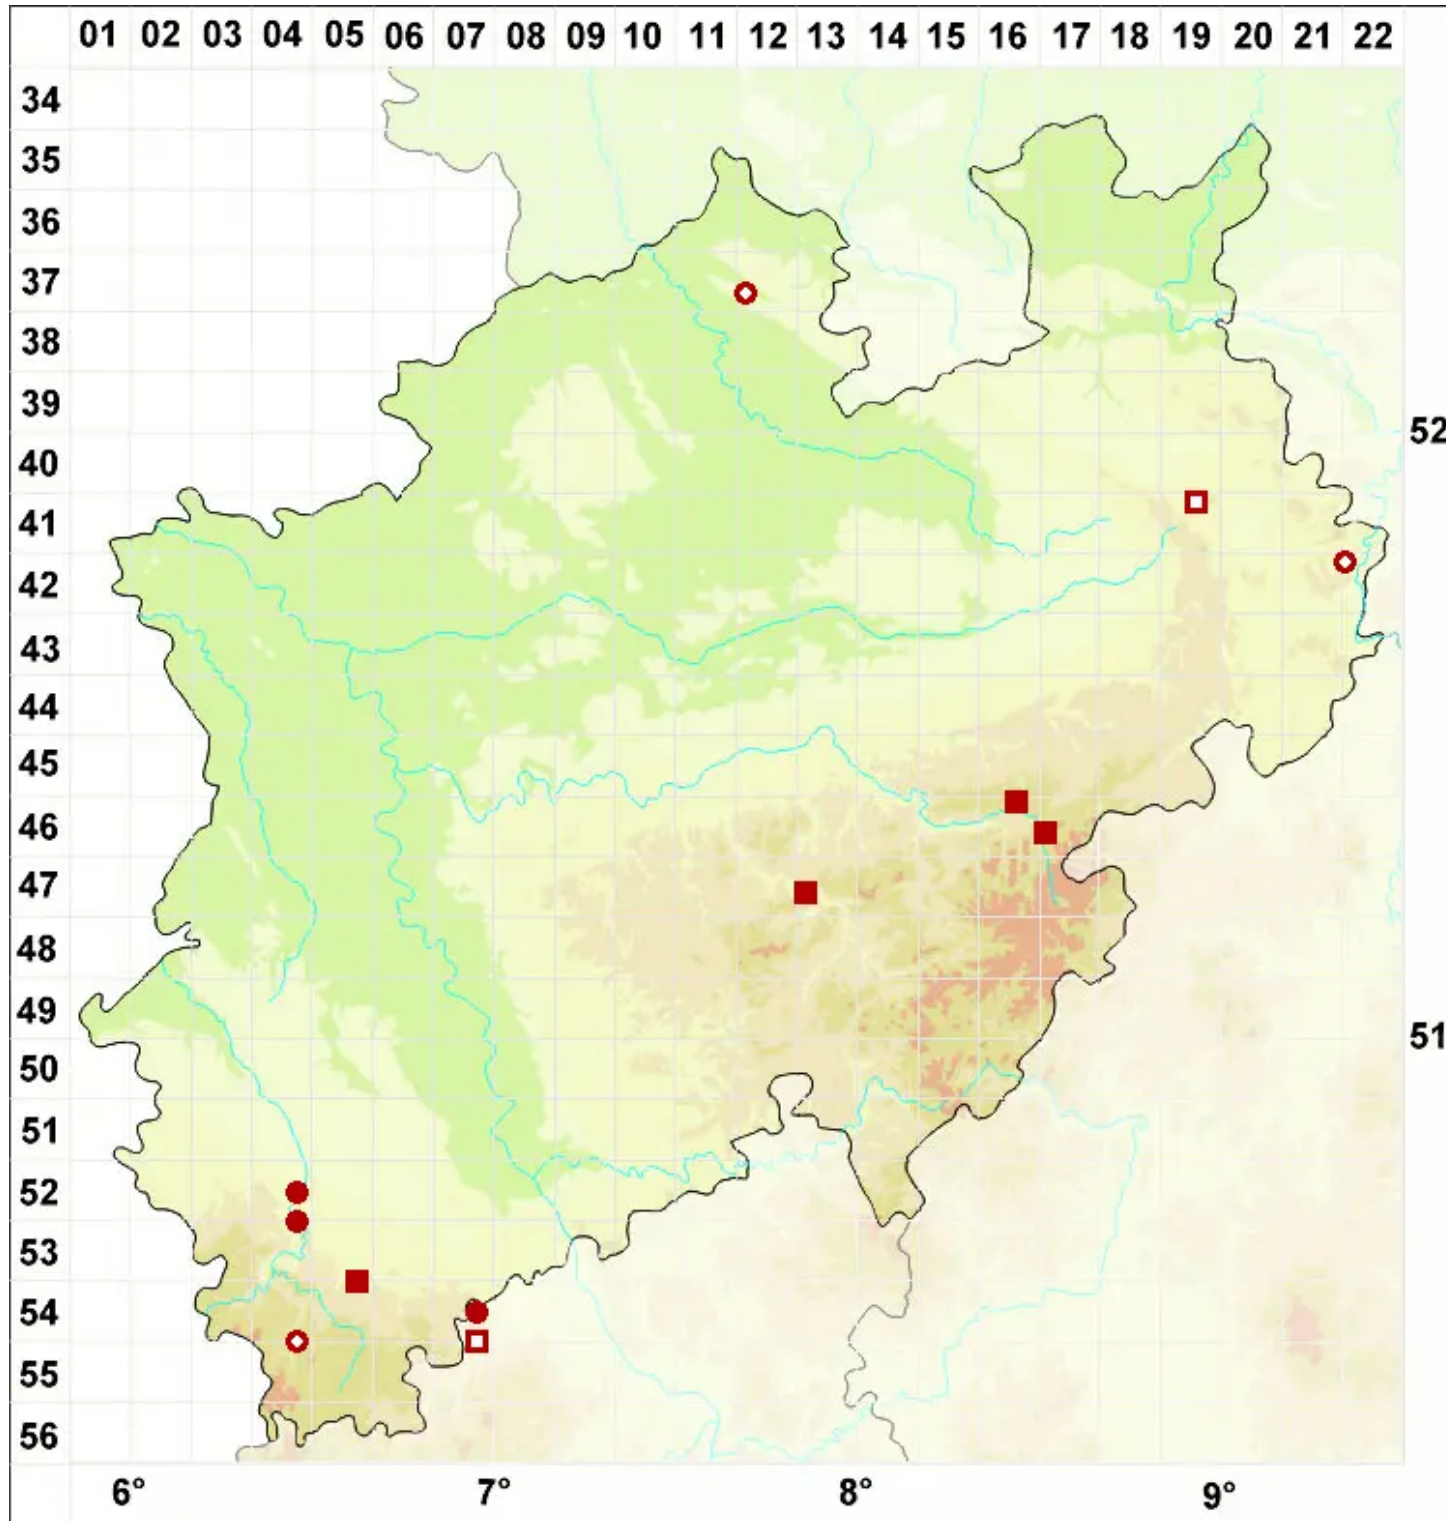

Lecanora swartzii (Ach.) Ach.

Swartz' Kuchenflechte

Legende:

- Symbole:**
- Ausgefülltes Symbol:
Zeitraum von 1980 bis heute (Aktuelle Angabe)
 - Leeres Symbol:
Zeitraum vor 1980 (Altangabe)
 - Quadrat: Herbarbeleg