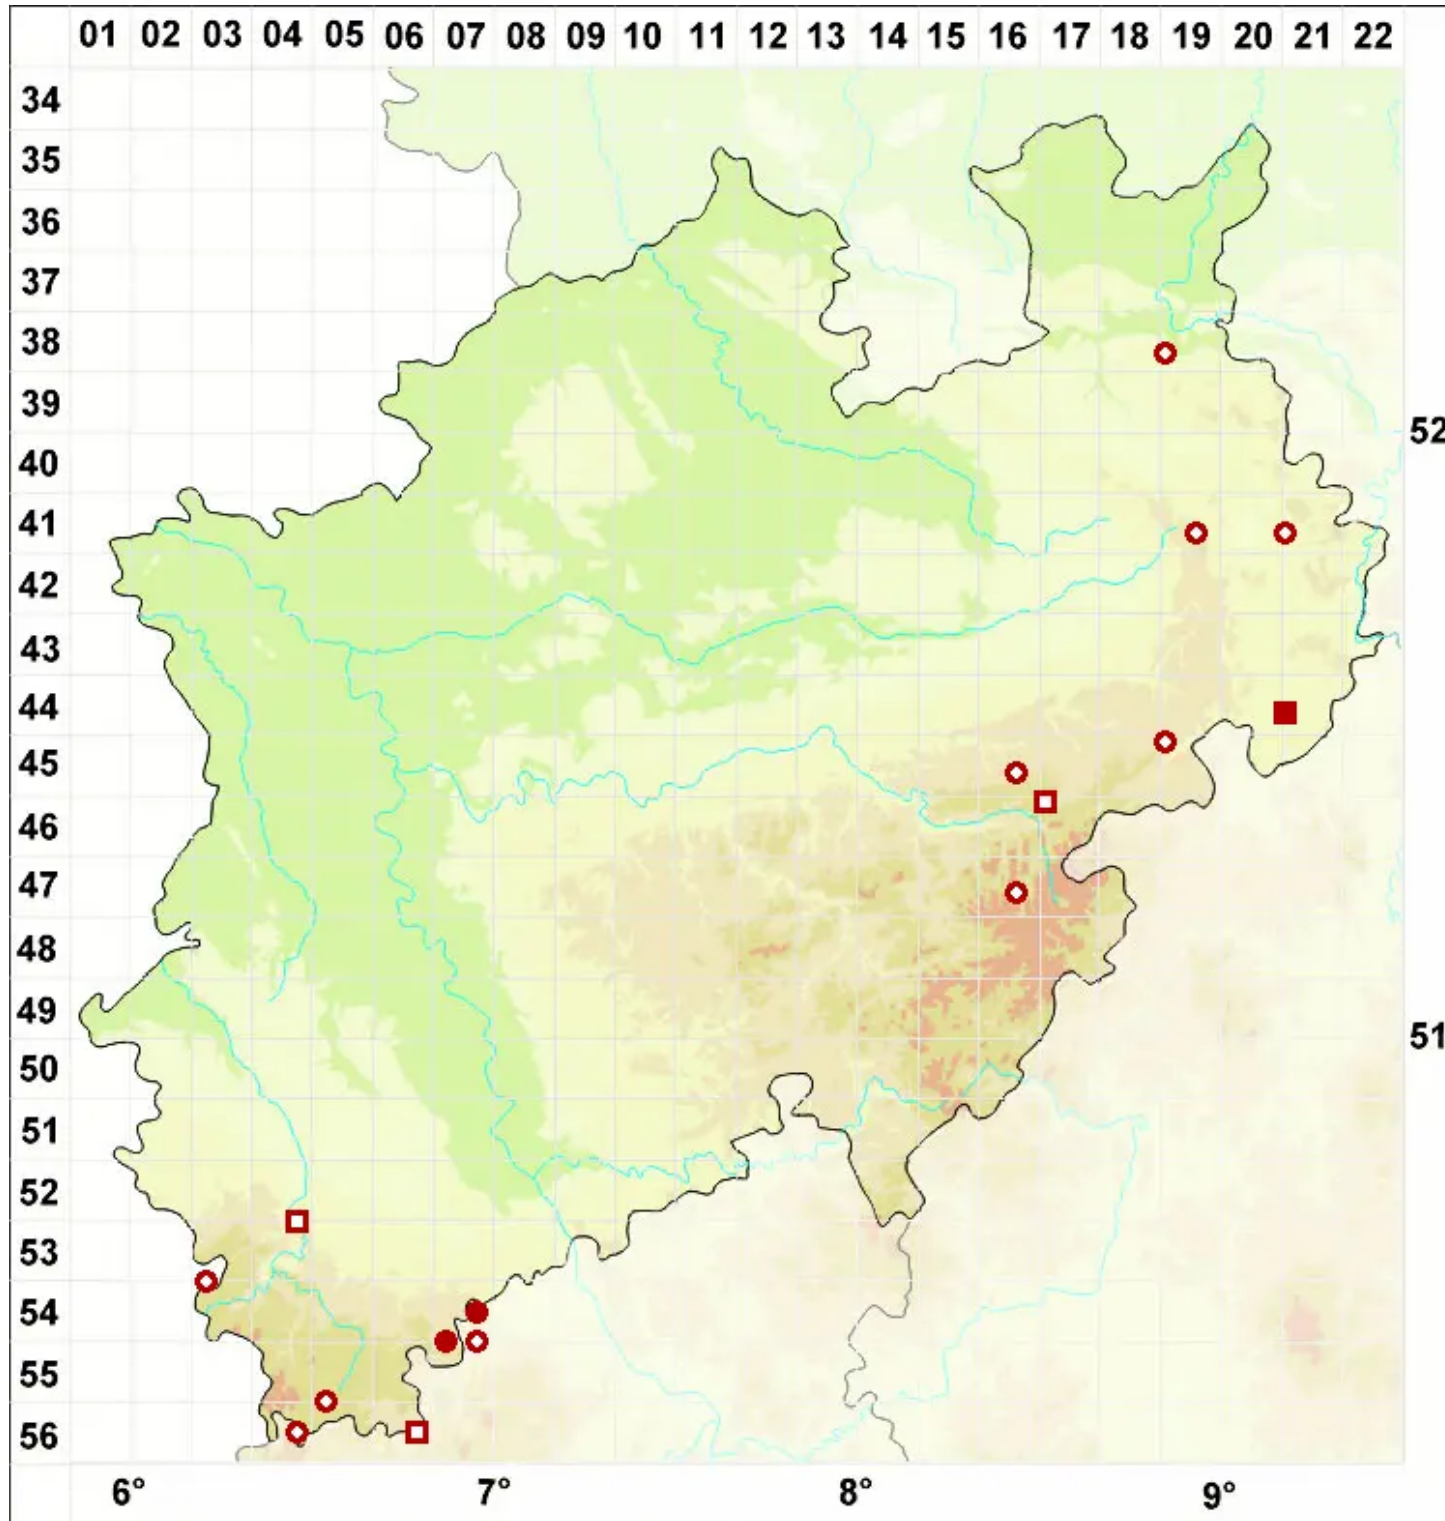

Lecanora sulphurea (Hoffm.) Ach.

Schwefelgelbe Kuchenflechte

Legende:

- Symbole:**
- Ausgefülltes Symbol:
Zeitraum von 1980 bis heute (Aktuelle Angabe)
 - Leeres Symbol:
Zeitraum vor 1980 (Altangabe)
 - Quadrat: Herbarbeleg