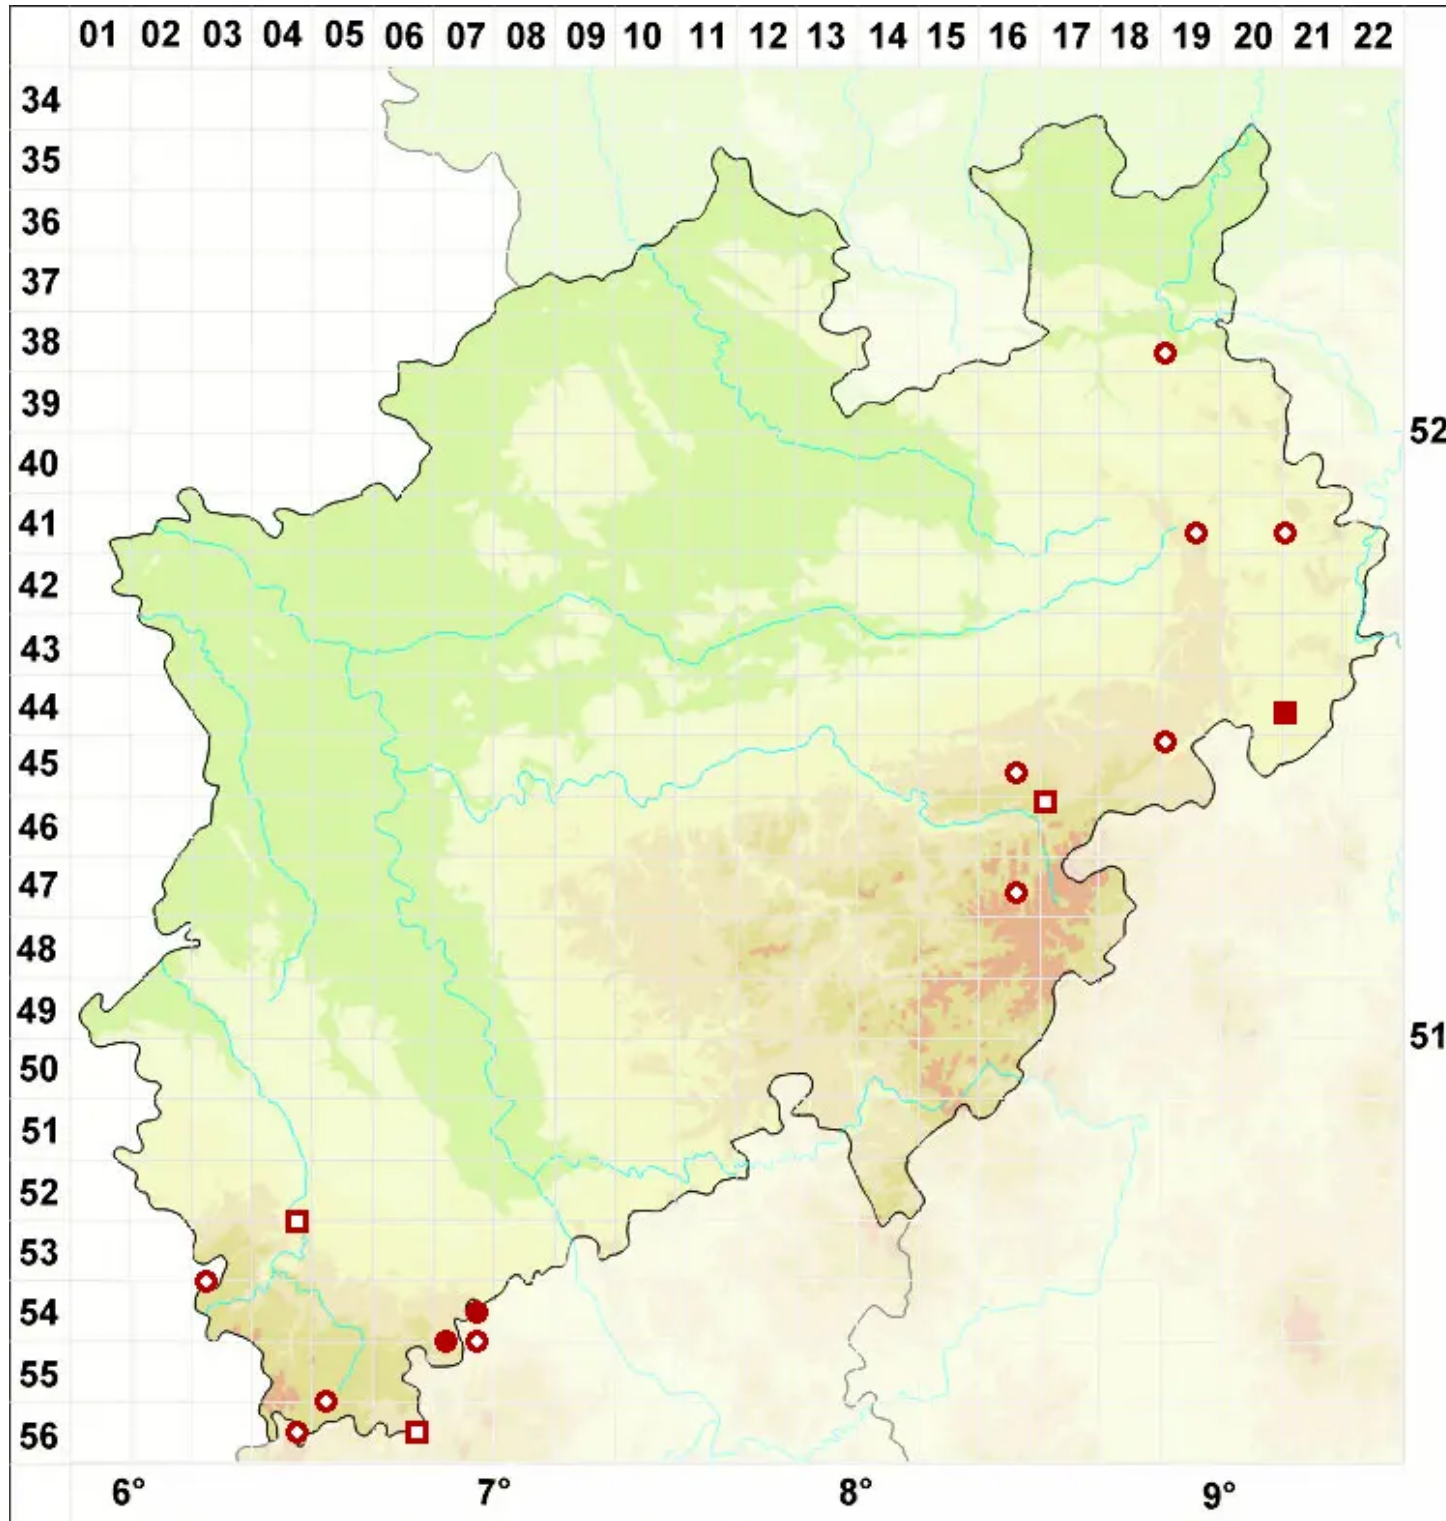

Lecanora sulphurea (Hoffm.) Ach.

Schwefelgelbe Kuchenflechte

Legende:

Symbole:

Ausgefülltes Symbol:
Zeitraum von 1980 bis heute (Aktuelle Angabe)

Leeres Symbol:
Zeitraum vor 1980 (Altangabe)

Quadrat: Herbarbeleg