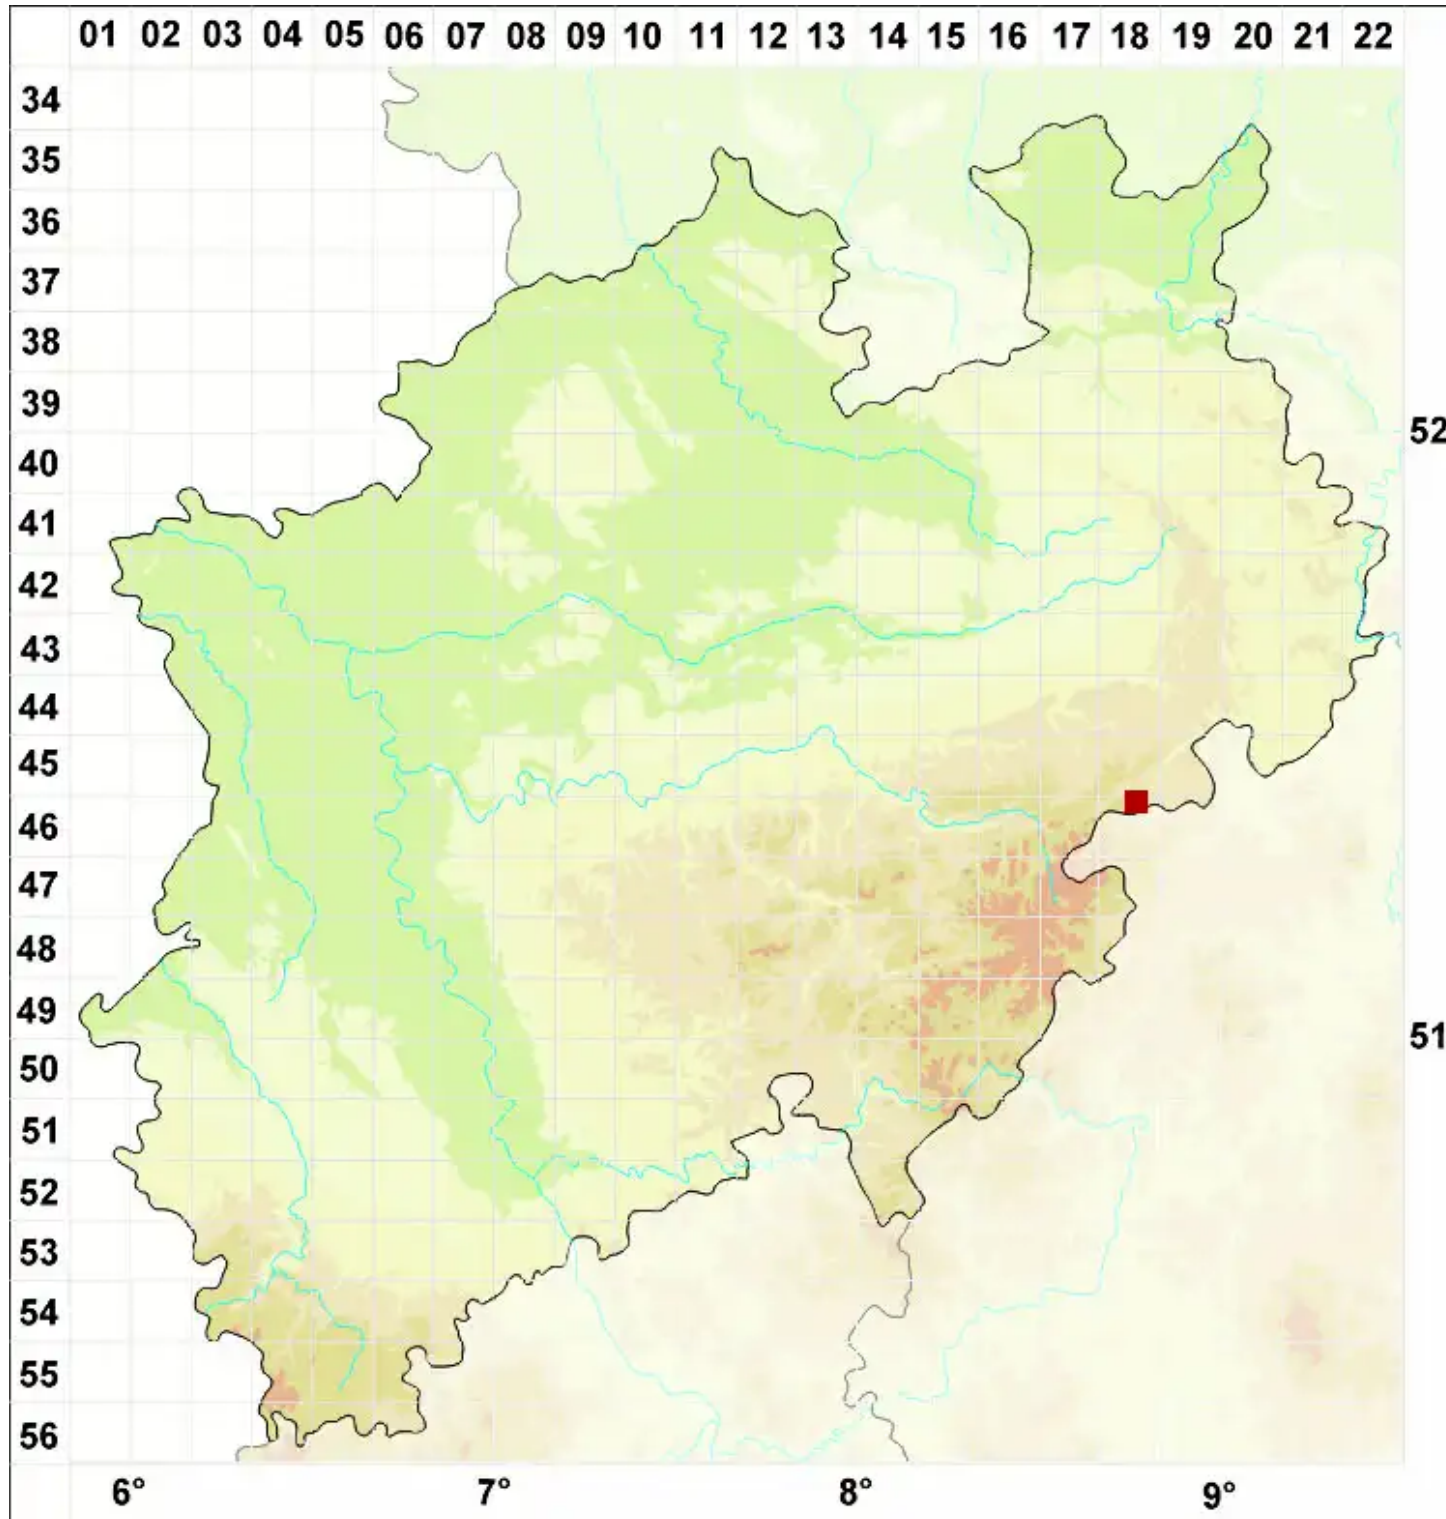

Lecanora subrugosa Nyl.

Runzelige Kuchenflechte

Legende:

- Symbole:**
- Ausgefülltes Symbol:
Zeitraum von 1980 bis heute (Aktuelle Angabe)
 - Leeres Symbol:
Zeitraum vor 1980 (Altangabe)
 - Quadrat: Herbarbeleg