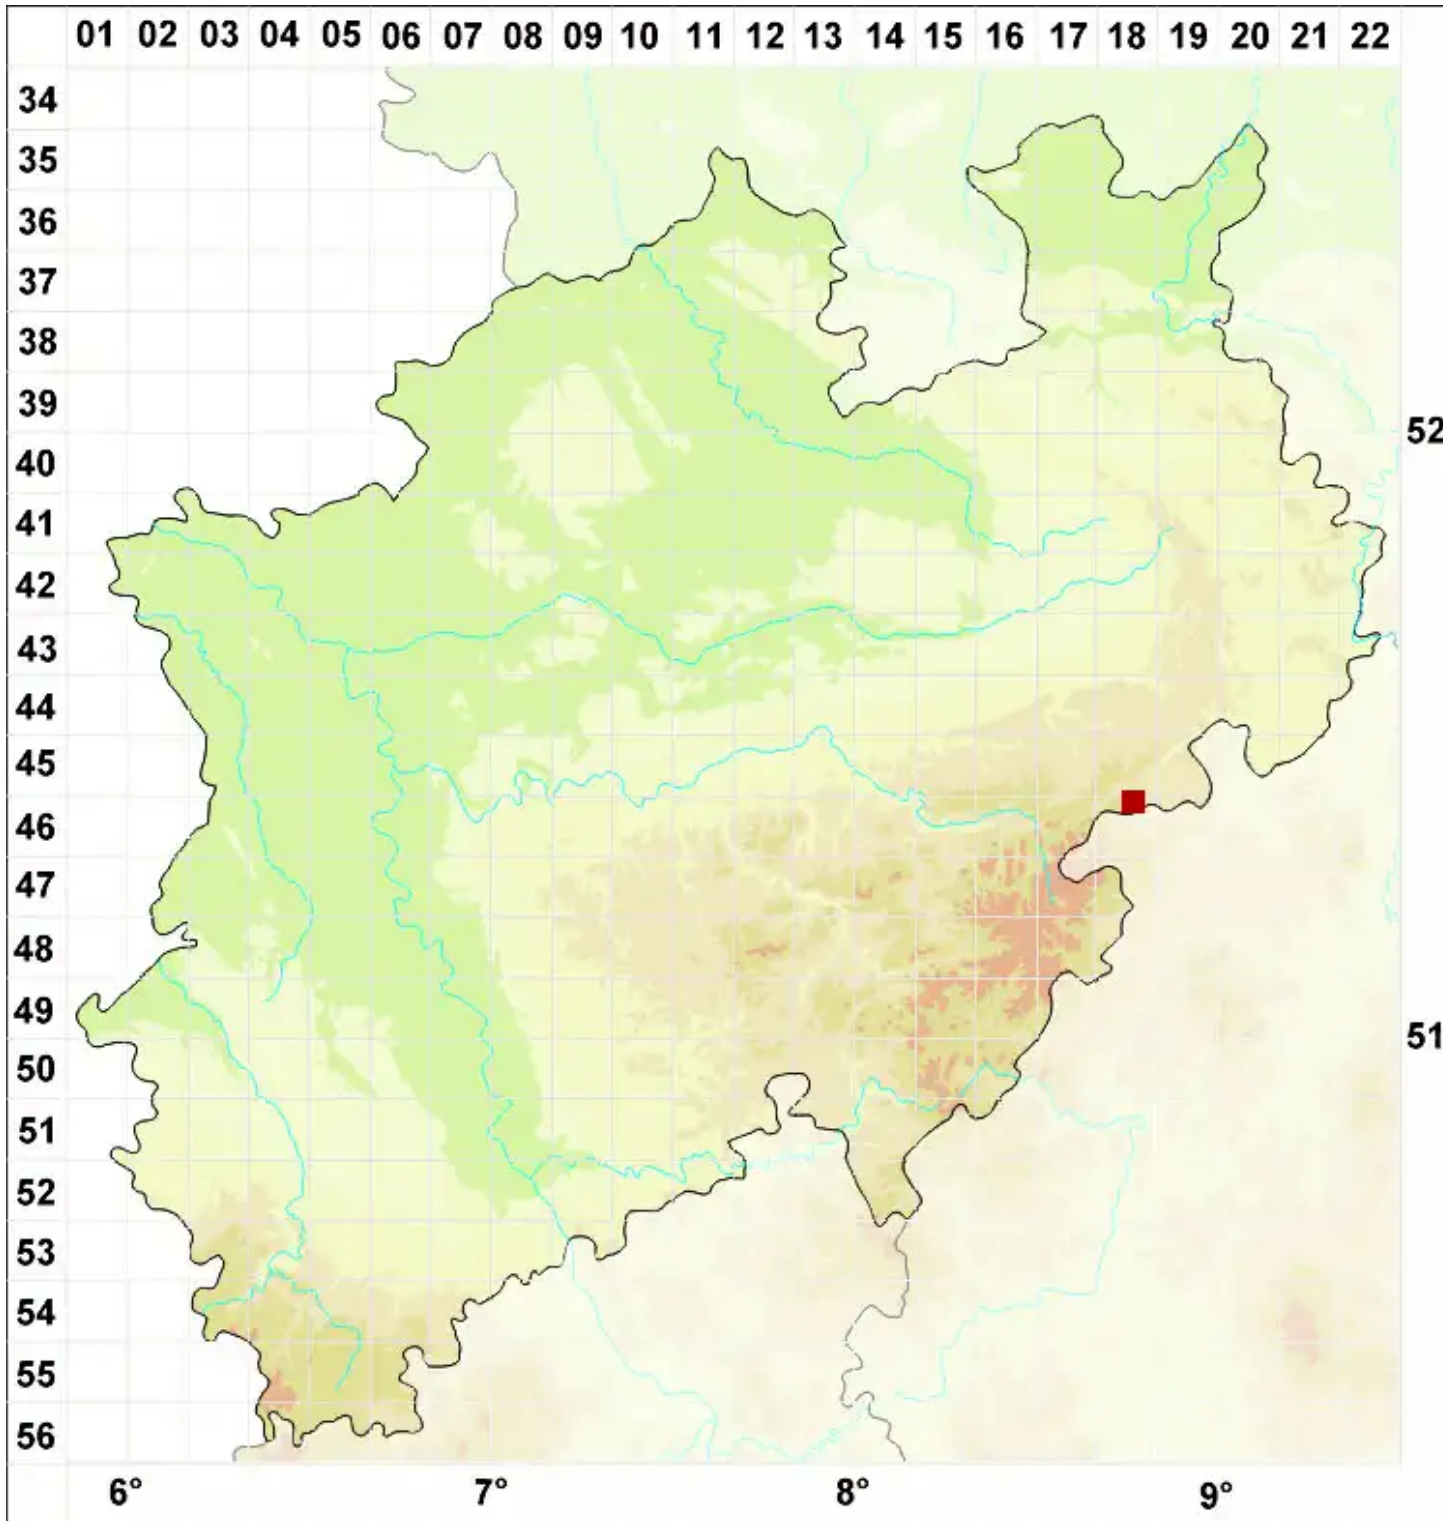

Lecanora subrugosa Nyl.

Runzelige Kuchenflechte

Legende:

- Symbole:**
Ausgefülltes Symbol:
Zeitraum von 1980 bis heute (Aktuelle Angabe)
Leeres Symbol:
Zeitraum vor 1980 (Altangabe)
Quadrat: Herbarbeleg