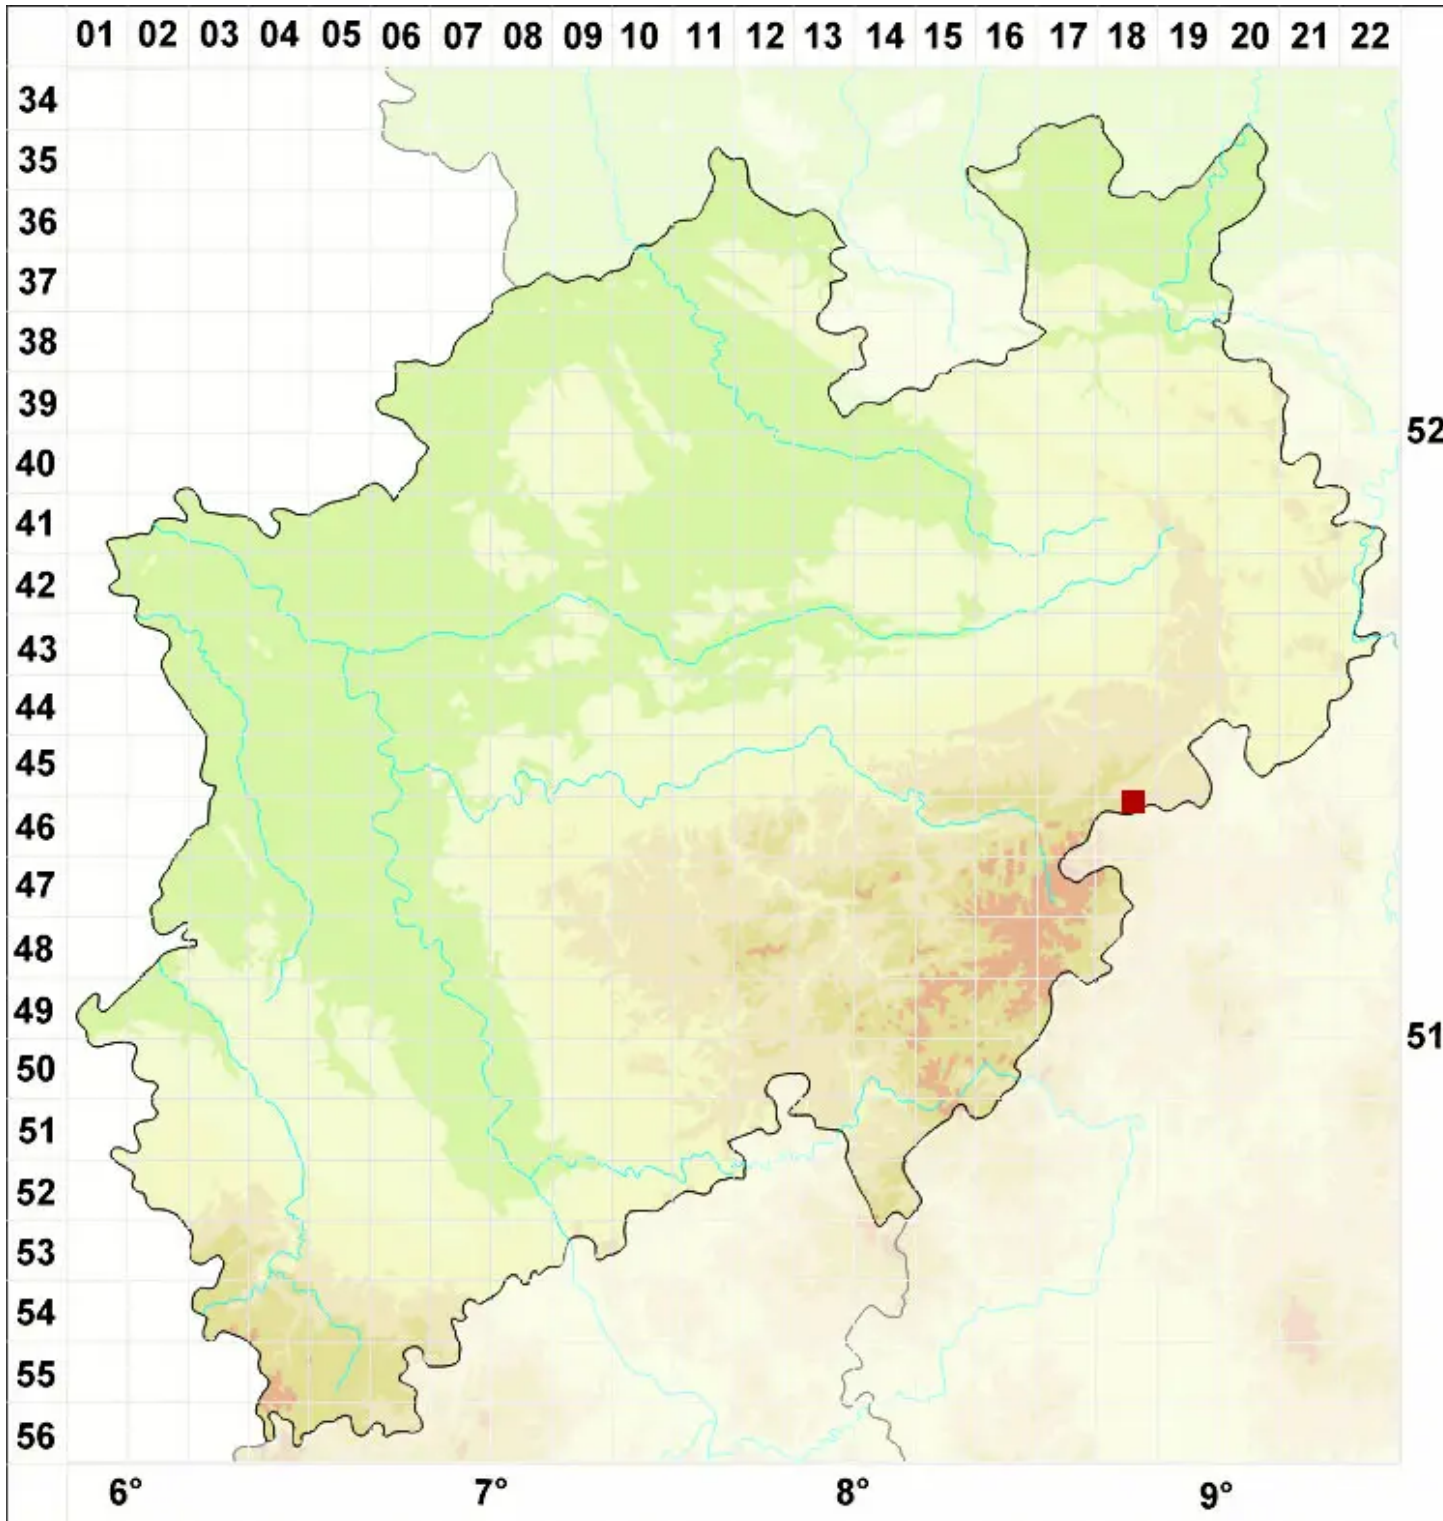

Lecanora subrugosa Nyl.

Runzelige Kuchenflechte

Legende:

- Symbole:**
- Ausgefülltes Symbol:
Zeitraum von 1980 bis heute (Aktuelle Angabe)
 - Leeres Symbol:
Zeitraum vor 1980 (Altangabe)
 - Quadrat: Herbarbeleg