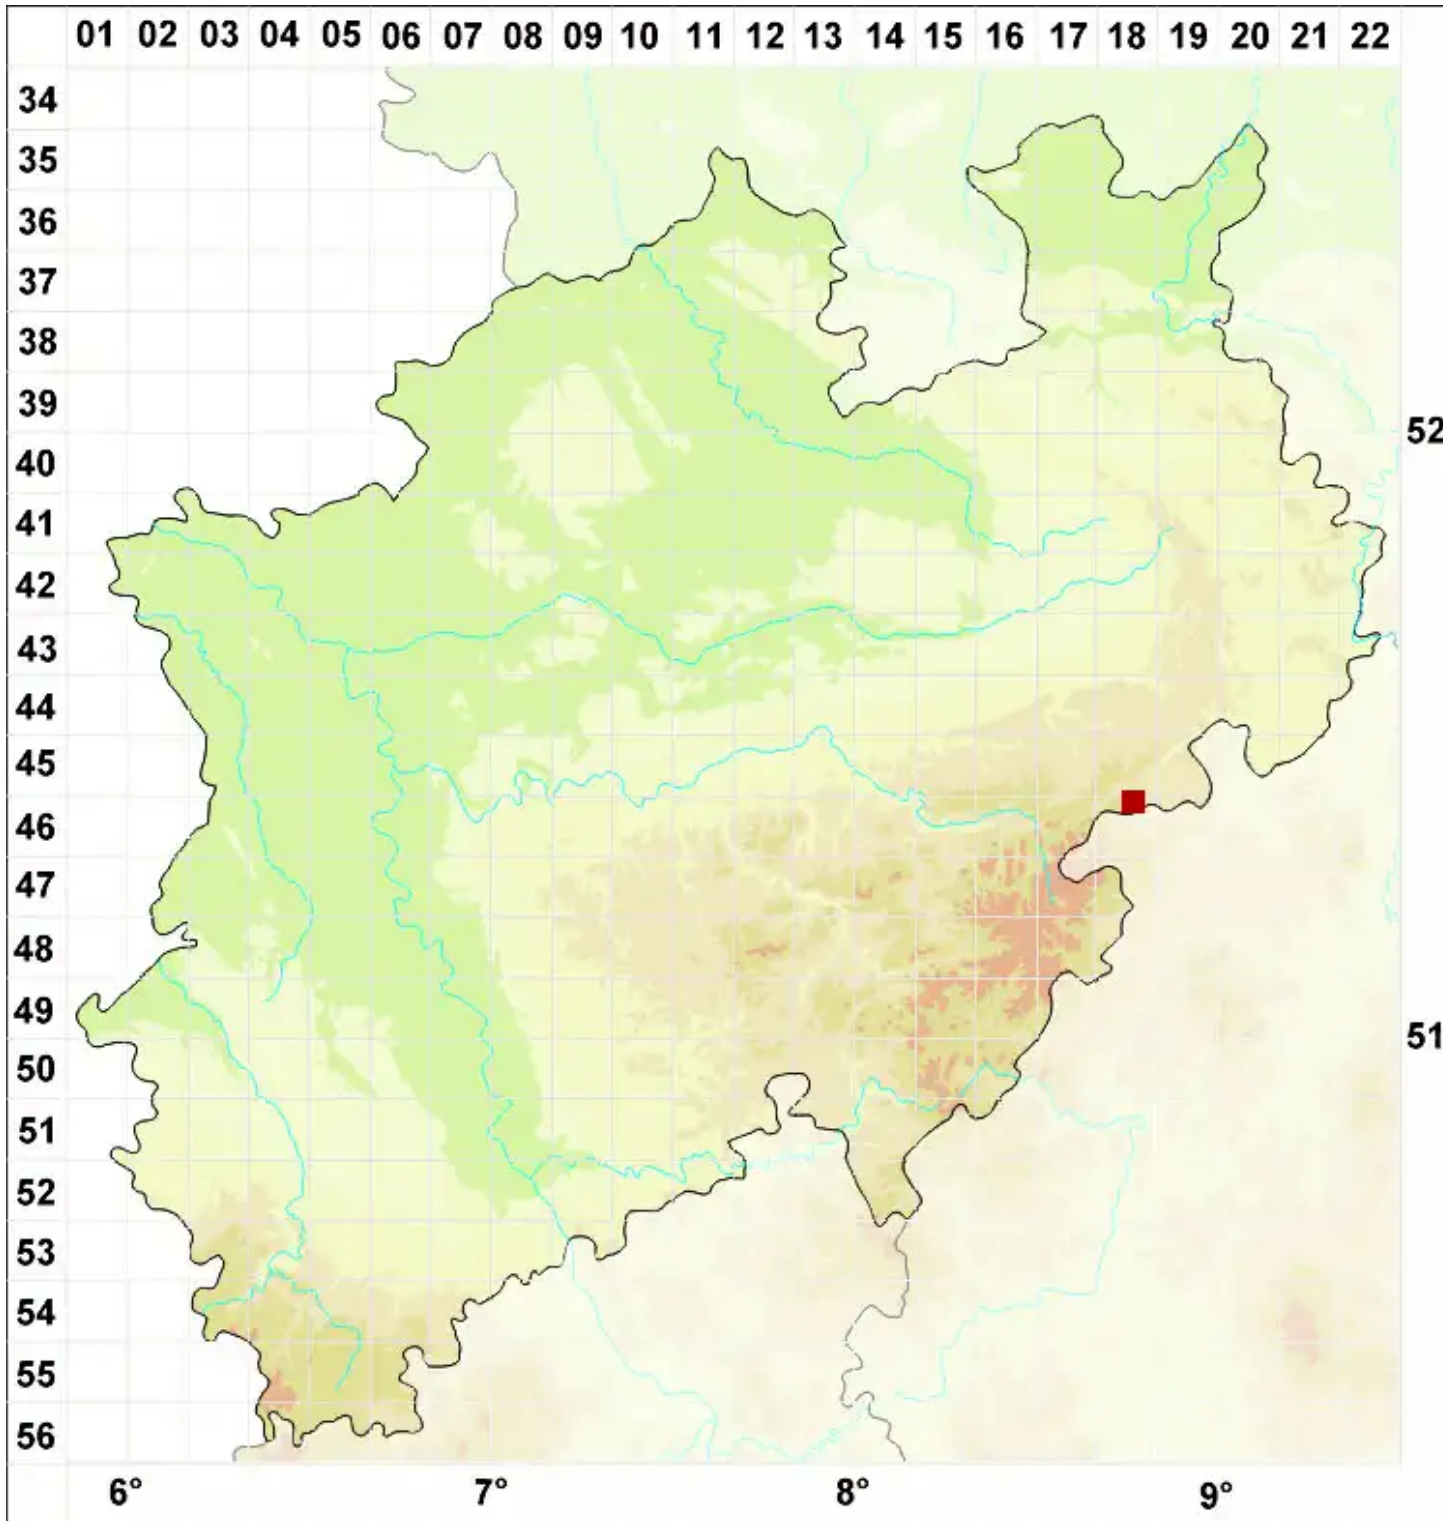

Lecanora subrugosa Nyl.

Runzelige Kuchenflechte

Legende:

Symbole:
Ausgefülltes Symbol:
Zeitraum von 1980 bis heute (Aktuelle Angabe)
Leeres Symbol:
Zeitraum vor 1980 (Altangabe)
Quadrat: Herbarbeleg