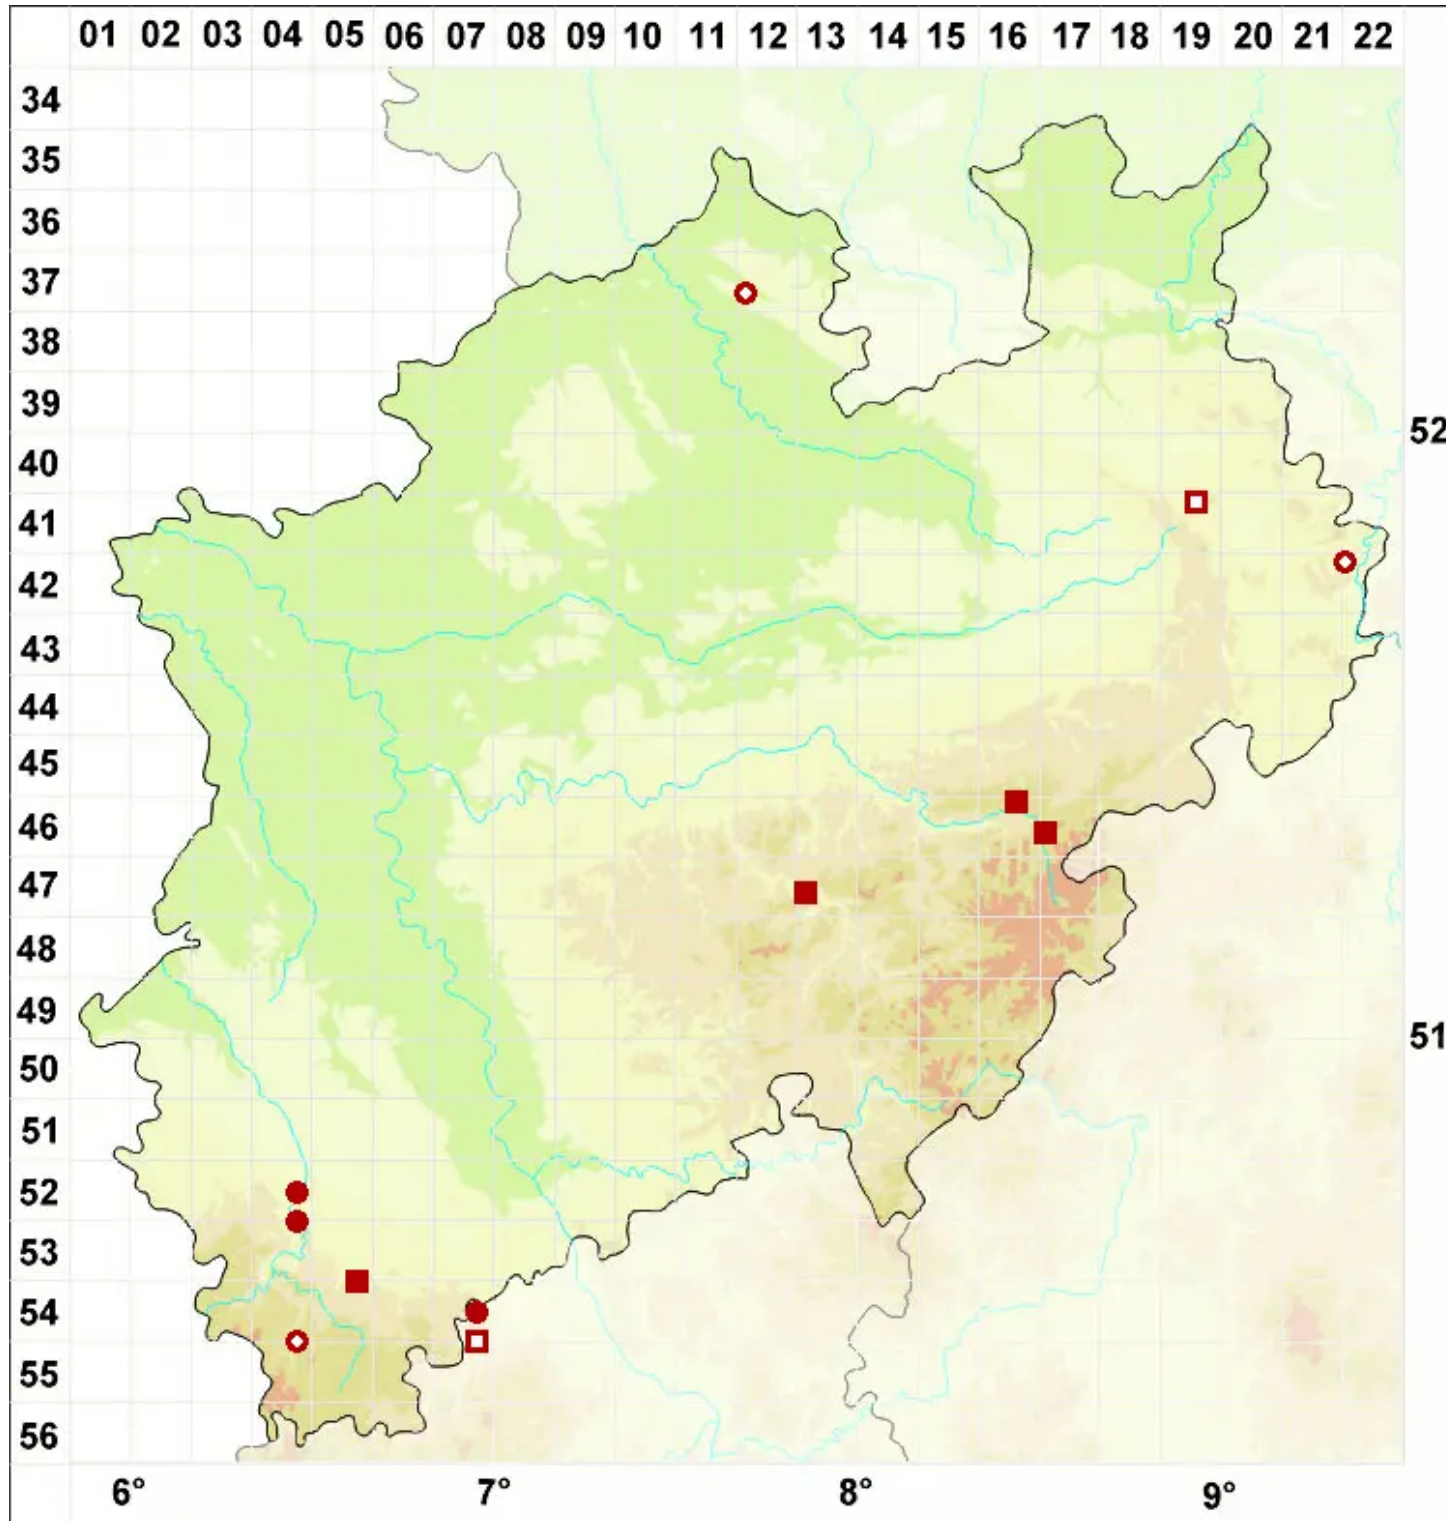

Lecanora swartzii (Ach.) Ach.

Swartz' Kuchenflechte

Legende:

Symbole:
Ausgefülltes Symbol:
Zeitraum von 1980 bis heute (Aktuelle Angabe)
Leeres Symbol:
Zeitraum vor 1980 (Altangabe)
Quadrat: Herbarbeleg