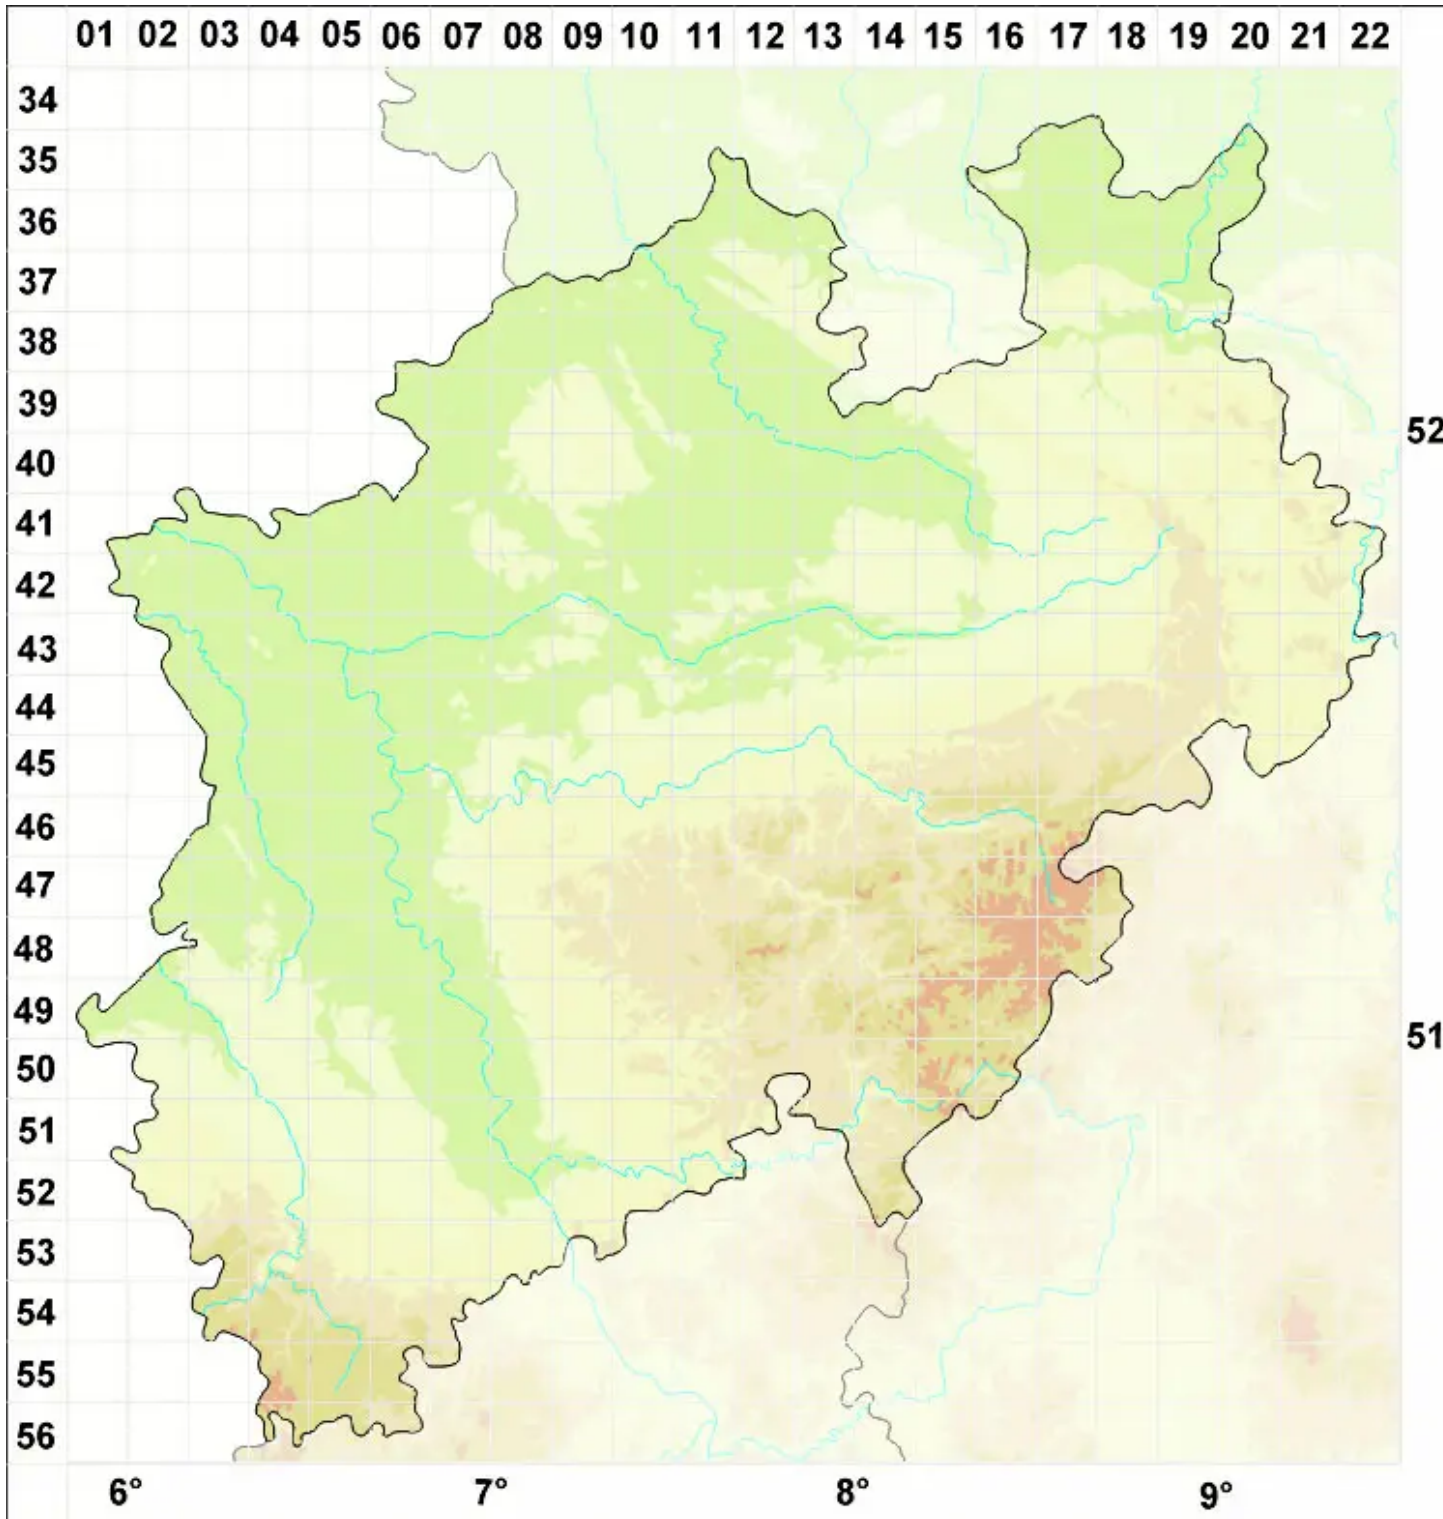

# Lecanora cenisia Ach.

Rauchige Kuchenflechte

Legende:

- Symbole:**  
Ausgefülltes Symbol:  
Zeitraum von 1980 bis heute (Aktuelle Angabe)  
Leeres Symbol:  
Zeitraum vor 1980 (Altangabe)  
Quadrat: Herbarbeleg