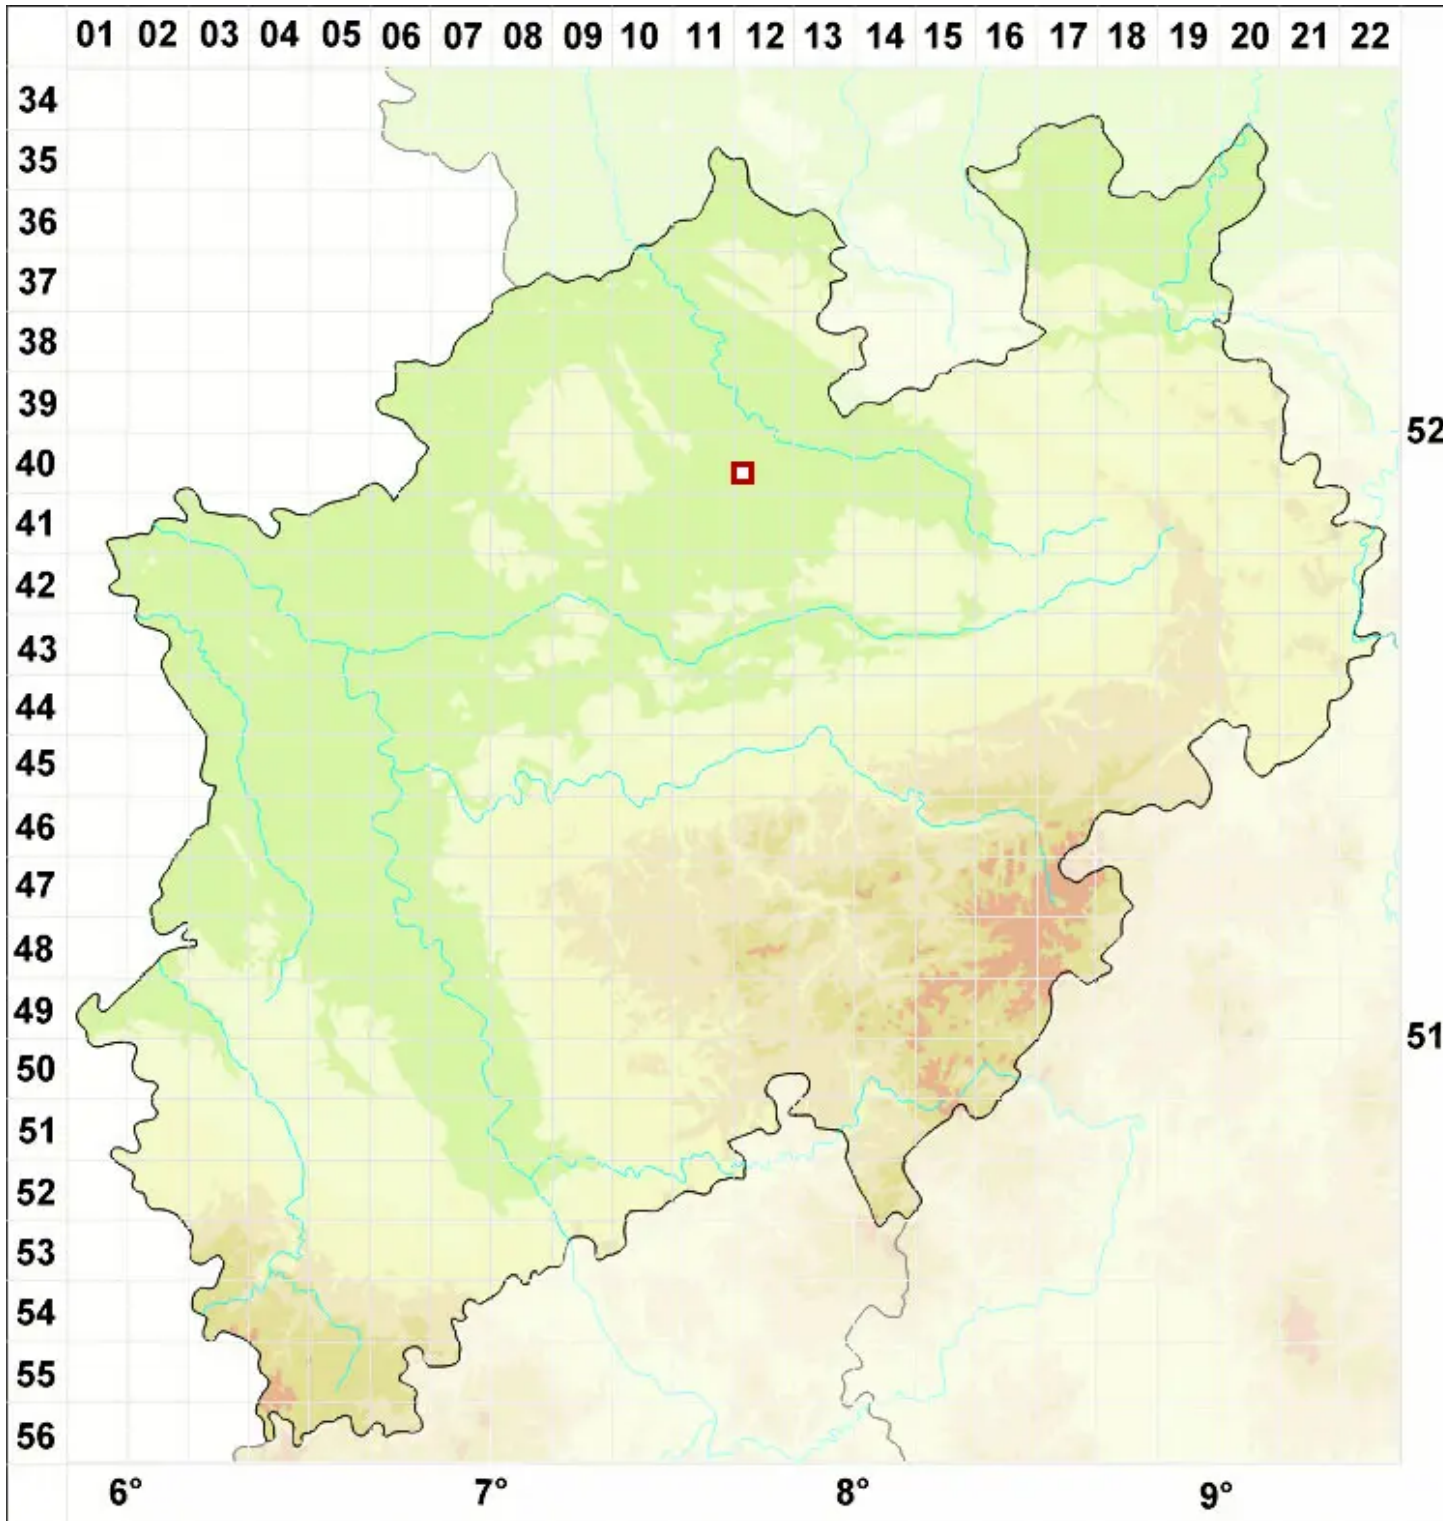

Lecanora sublivescens (Nyl. ex Cromb.) A. L. Sm.

Gelbgrüne Kuchenflechte

Legende:

Symbole:

Ausgefülltes Symbol:
Zeitraum von 1980 bis heute (Aktuelle Angabe)

Leeres Symbol:
Zeitraum vor 1980 (Altangabe)

Quadrat: Herbarbeleg