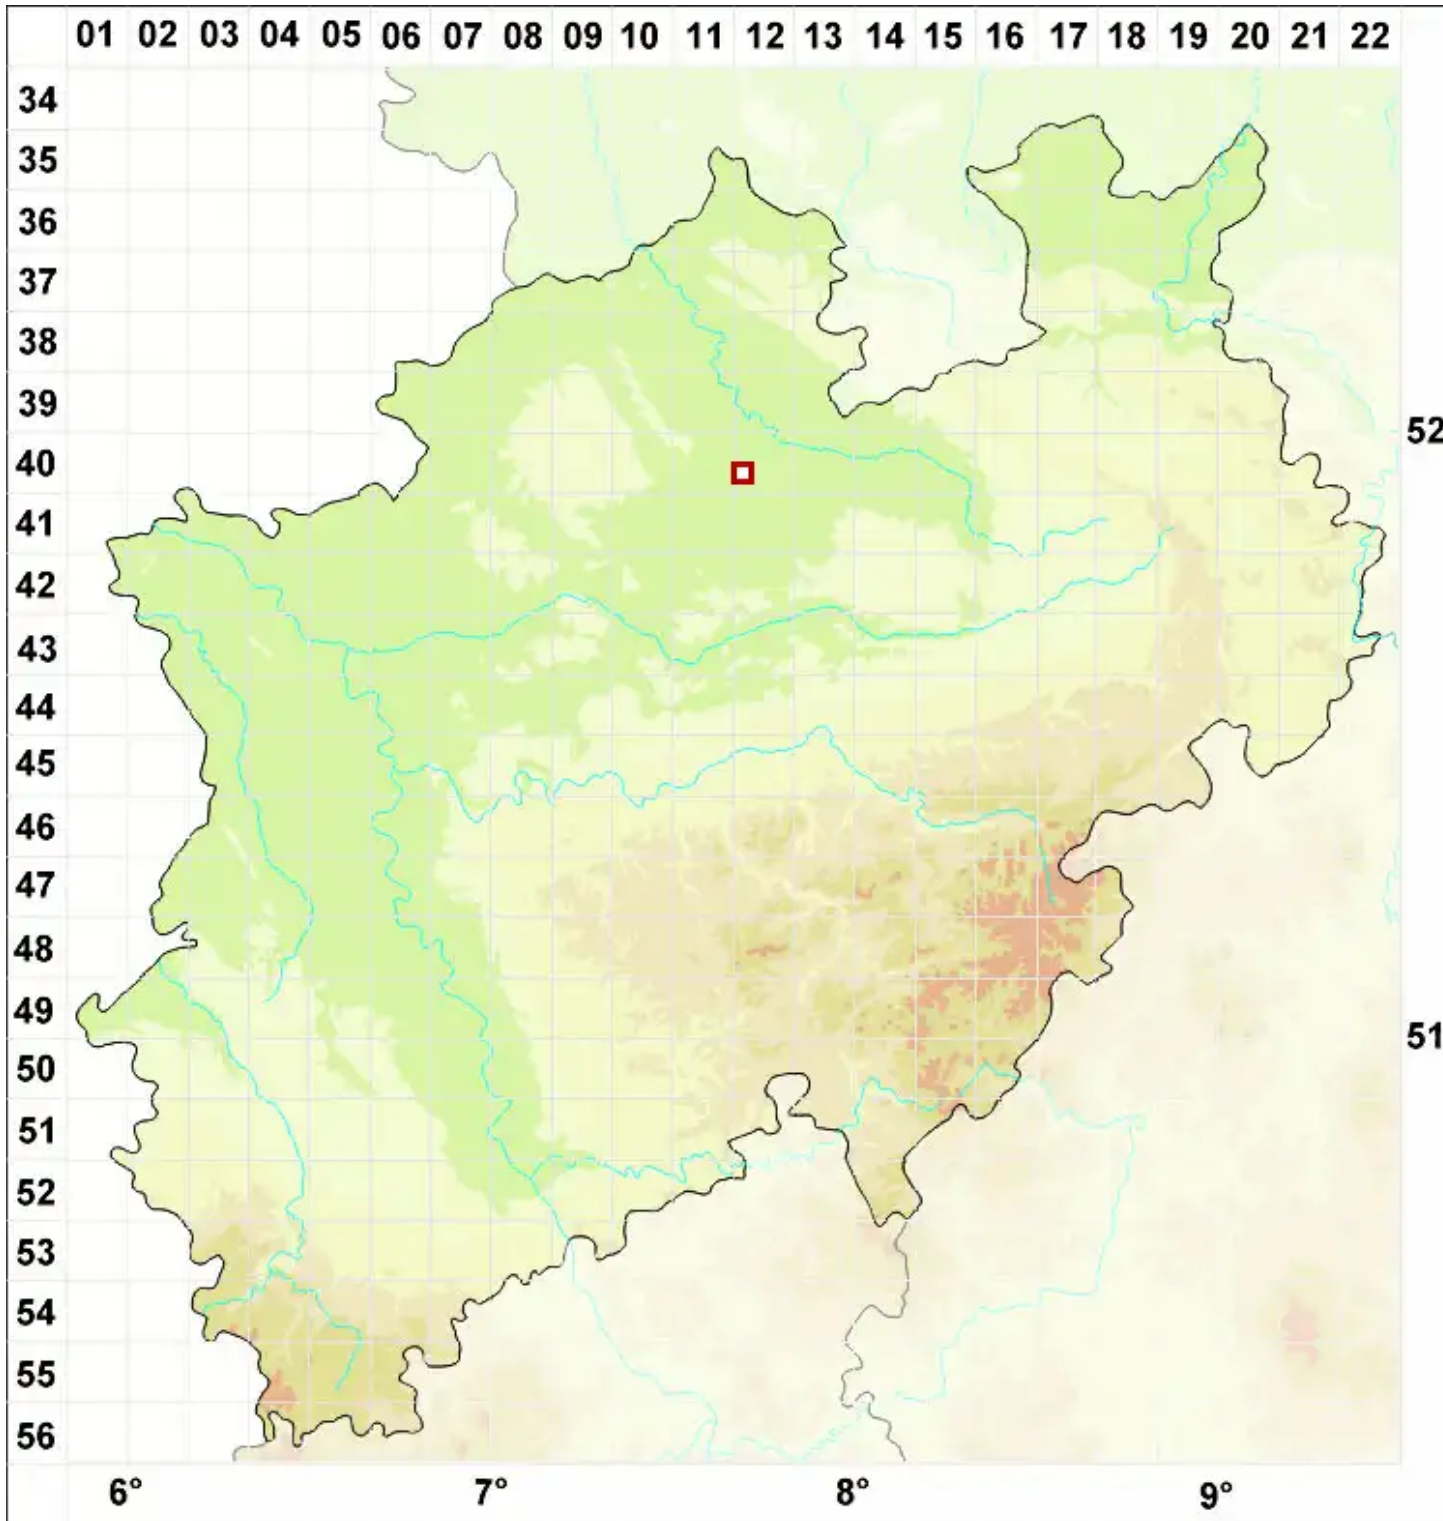

# Lecanora sublivescens (Nyl. ex Cromb.) A. L. Sm.

Gelbgrüne Kuchenflechte

Legende:

**Symbole:**

Ausgefülltes Symbol:  
Zeitraum von 1980 bis heute (Aktuelle Angabe)

Leeres Symbol:  
Zeitraum vor 1980 (Altangabe)

Quadrat: Herbarbeleg