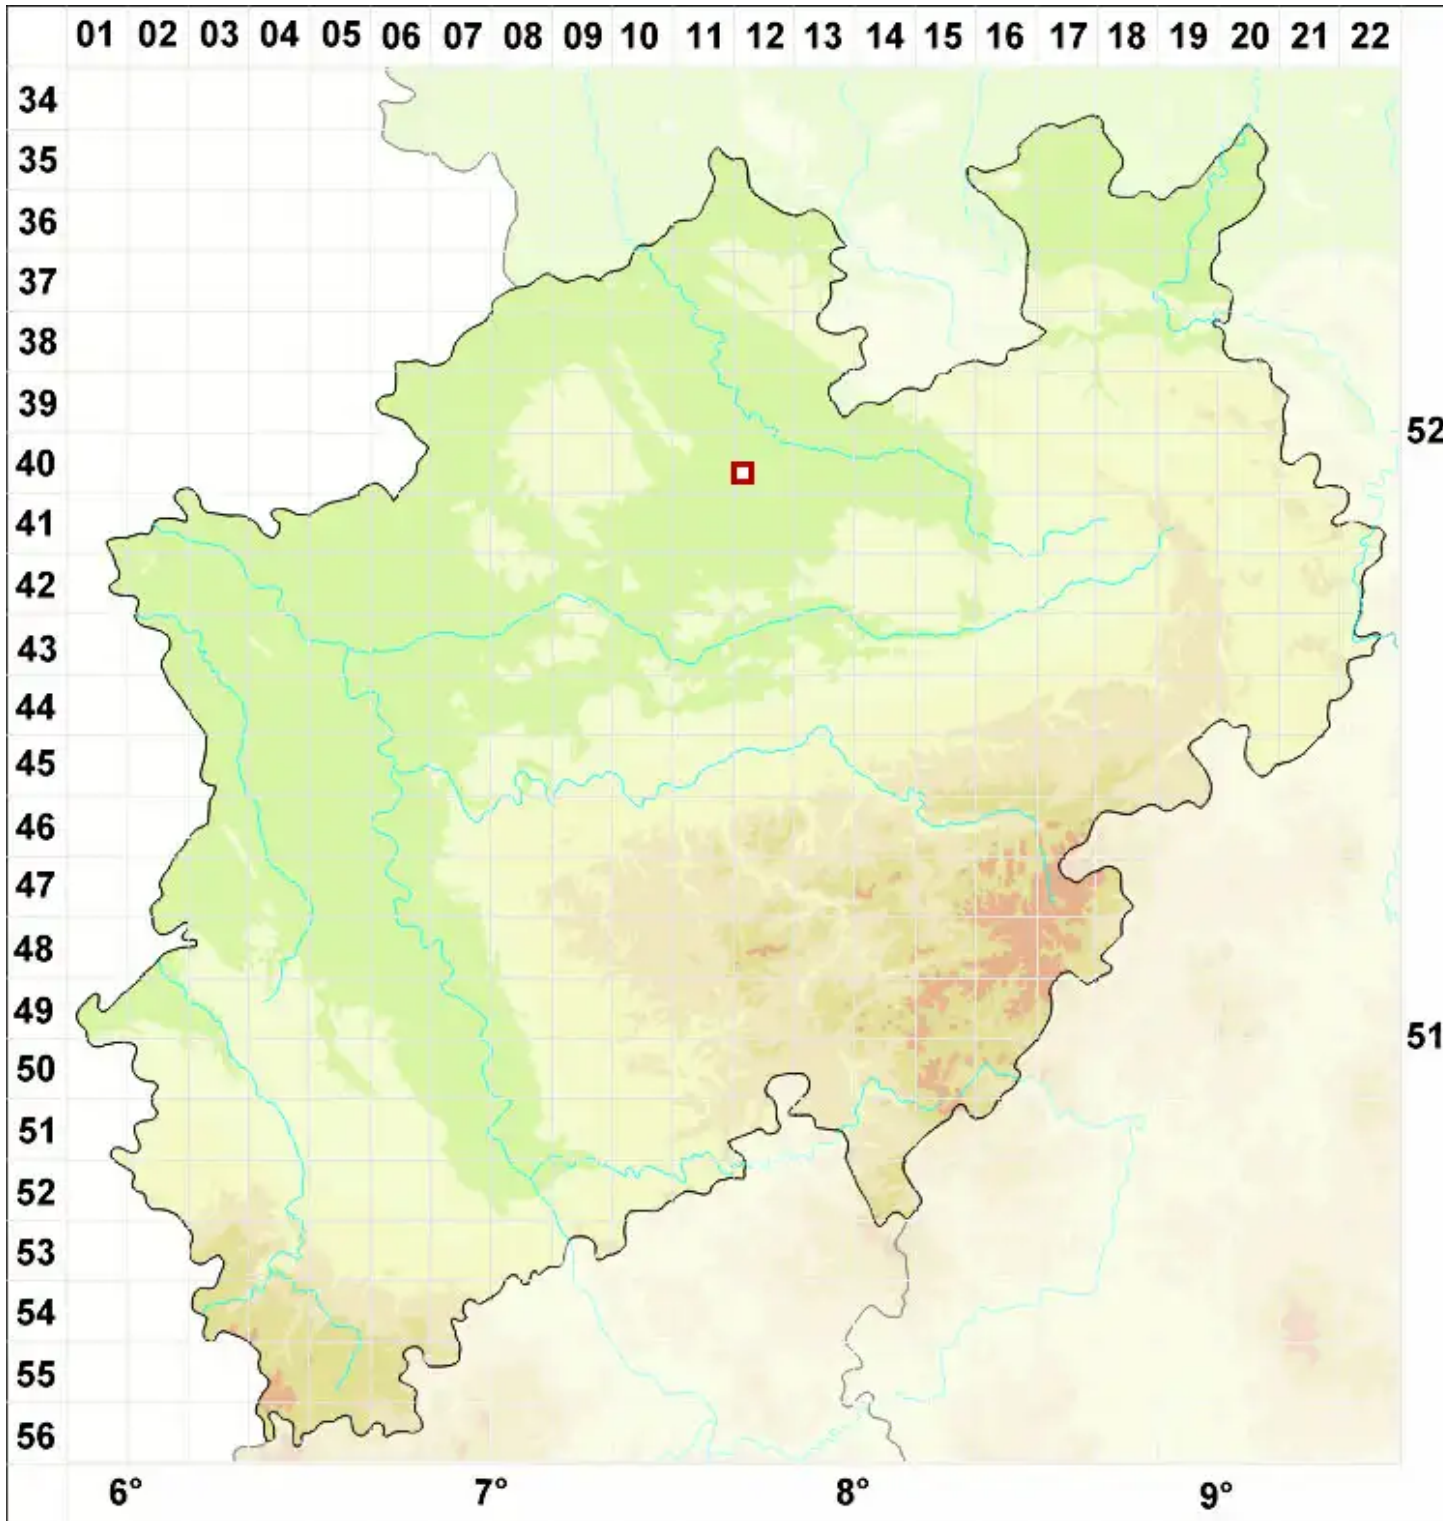

Lecanora sublivescens (Nyl. ex Cromb.) A. L. Sm.

Gelbgrüne Kuchenflechte

Legende:

- Symbole:**
Ausgefülltes Symbol:
Zeitraum von 1980 bis heute (Aktuelle Angabe)
Leeres Symbol:
Zeitraum vor 1980 (Altangabe)
Quadrat: Herbarbeleg