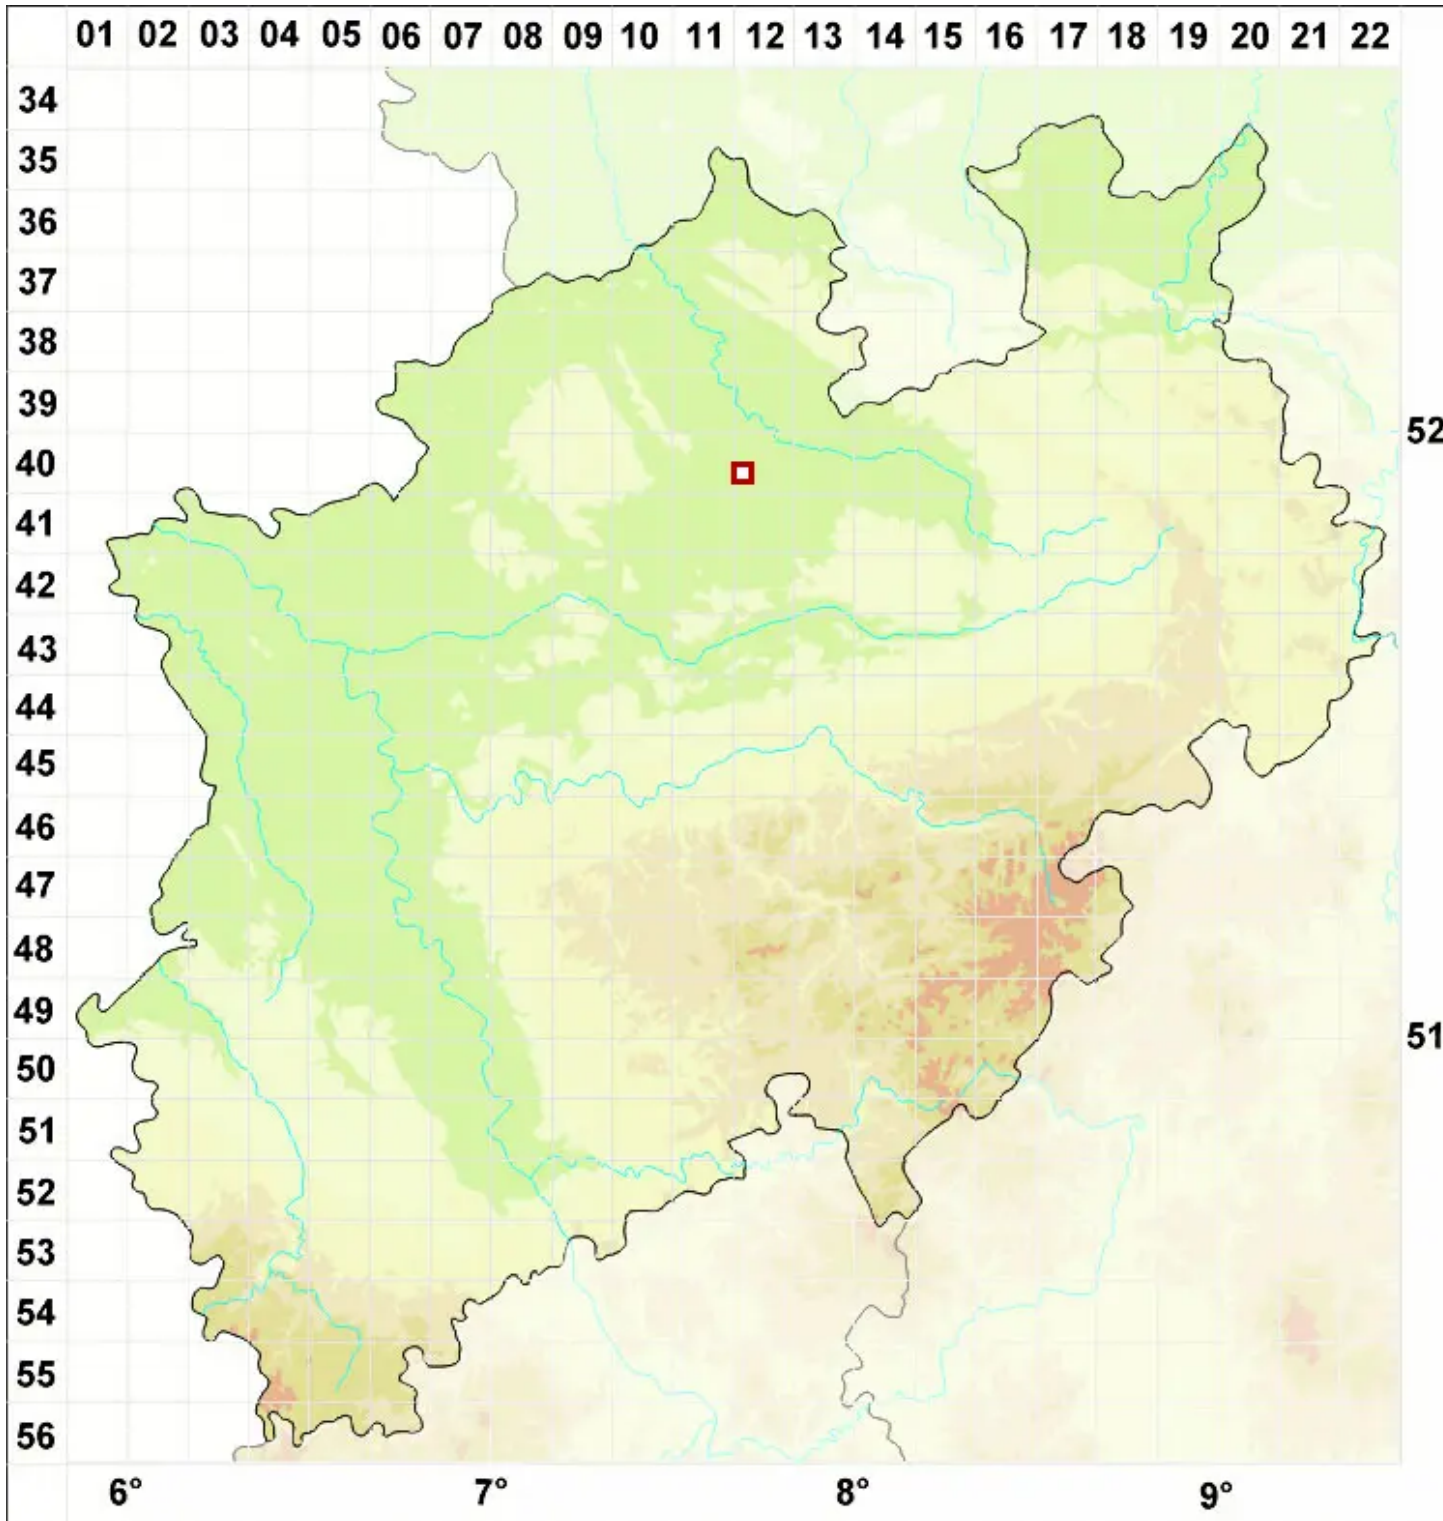

Lecanora sublivescens (Nyl. ex Cromb.) A. L. Sm.

Gelbgrüne Kuchenflechte

Legende:

- Symbole:**
- Ausgefülltes Symbol:
Zeitraum von 1980 bis heute (Aktuelle Angabe)
 - Leeres Symbol:
Zeitraum vor 1980 (Altangabe)
 - Quadrat: Herbarbeleg