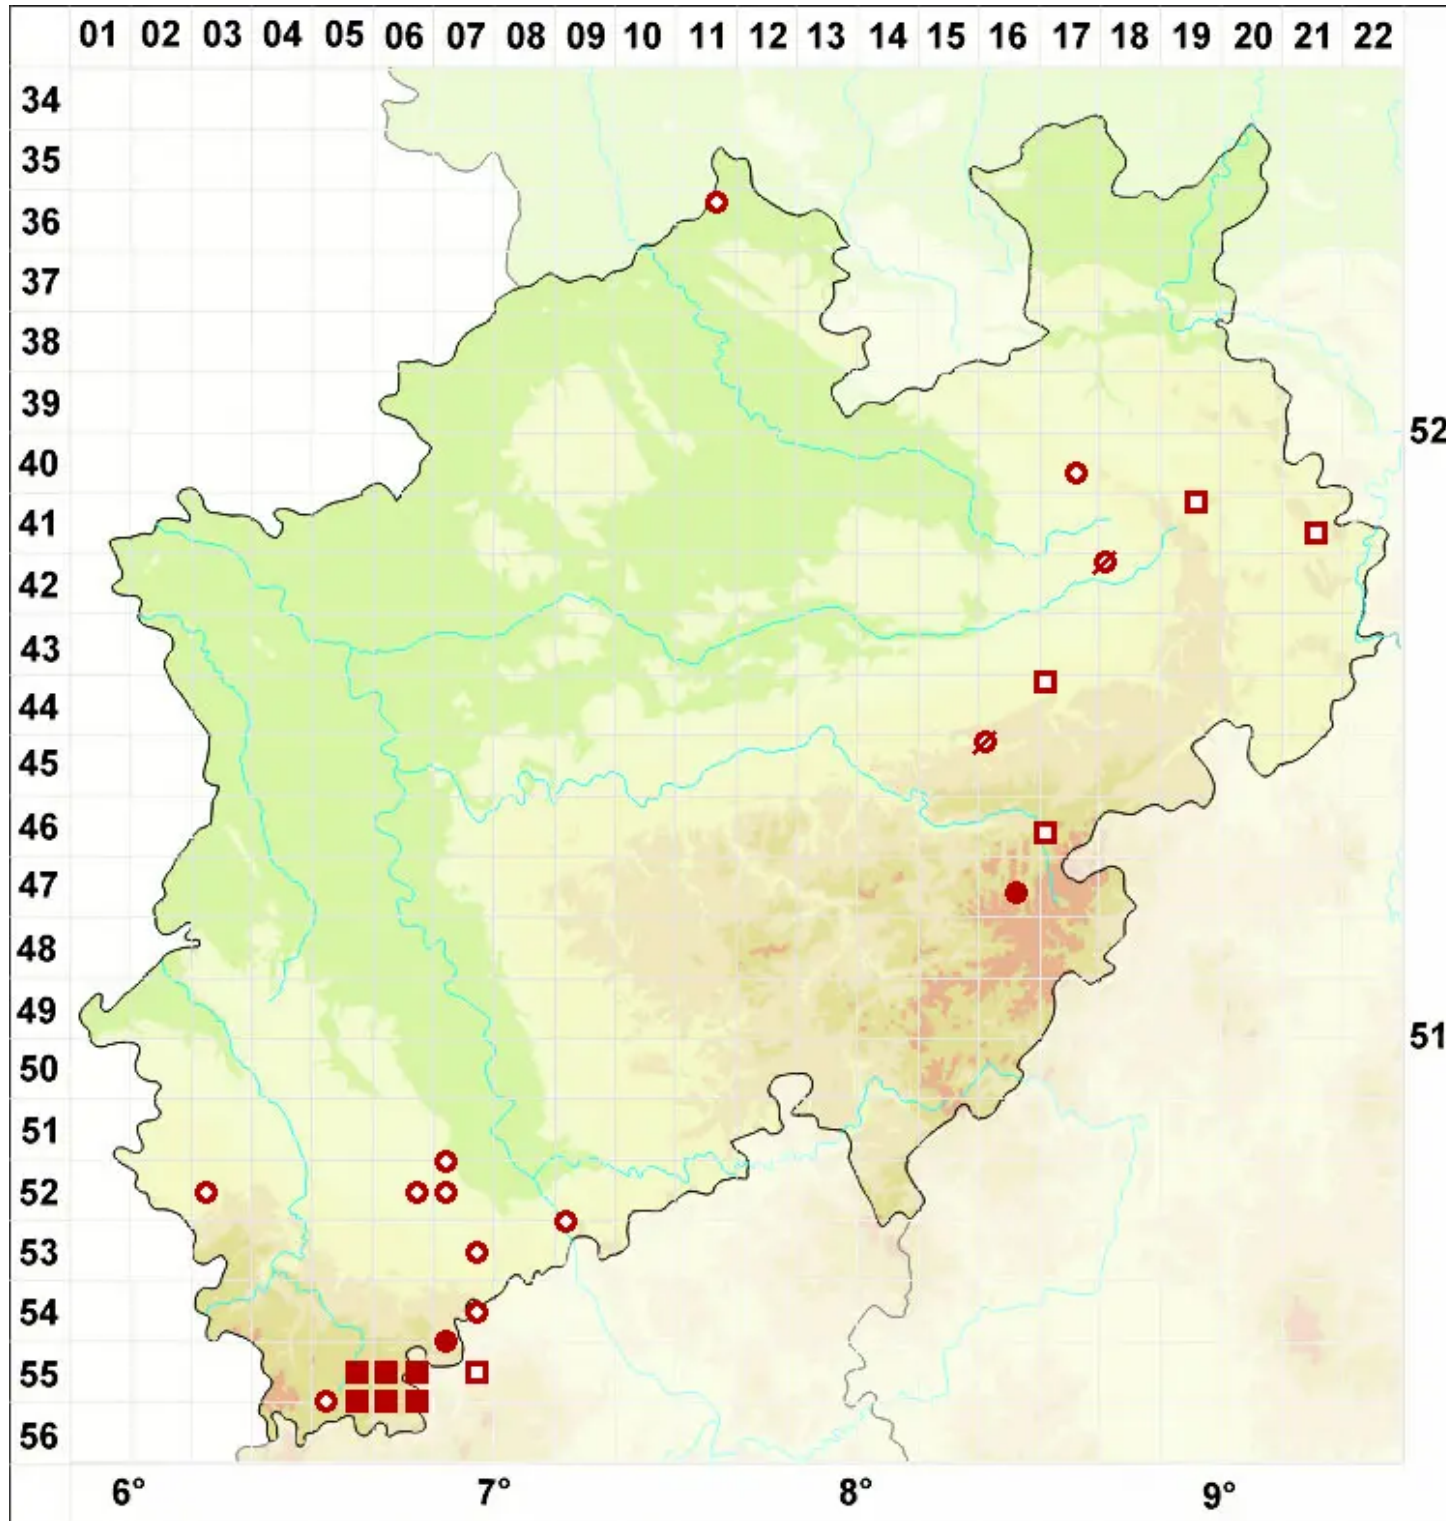

# Lecanora argentata (Ach.) Malme

Silbrige Kuchenflechte

Legende:

- Symbole:**
- Ausgefülltes Symbol:  
Zeitraum von 1980 bis heute (Aktuelle Angabe)
  - Leeres Symbol:  
Zeitraum vor 1980 (Altangabe)
  - Quadrat: Herbarbeleg