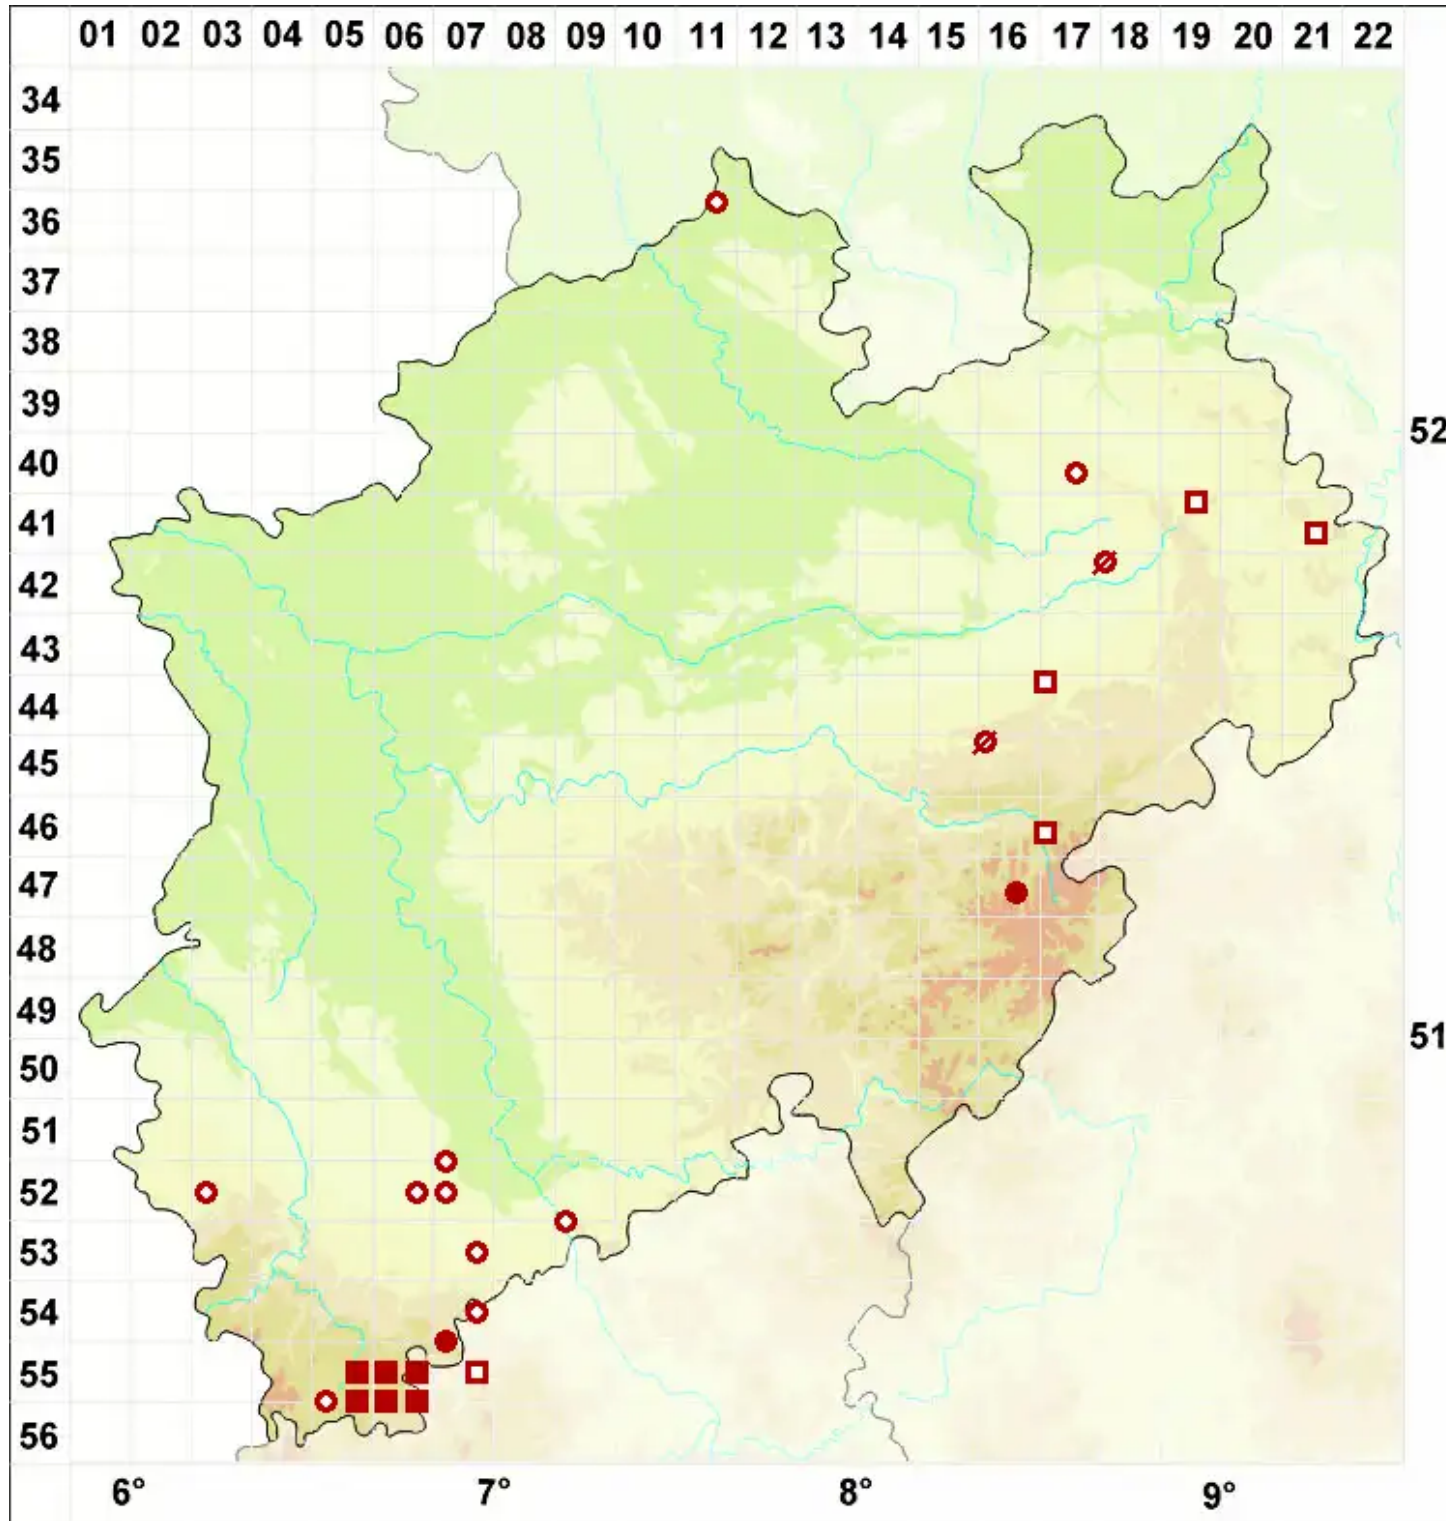

Lecanora argentata (Ach.) Malme

Silbrige Kuchenflechte

Legende:

- Symbole:**
- Ausgefülltes Symbol:
Zeitraum von 1980 bis heute (Aktuelle Angabe)
 - Leeres Symbol:
Zeitraum vor 1980 (Altangabe)
 - Quadrat: Herbarbeleg