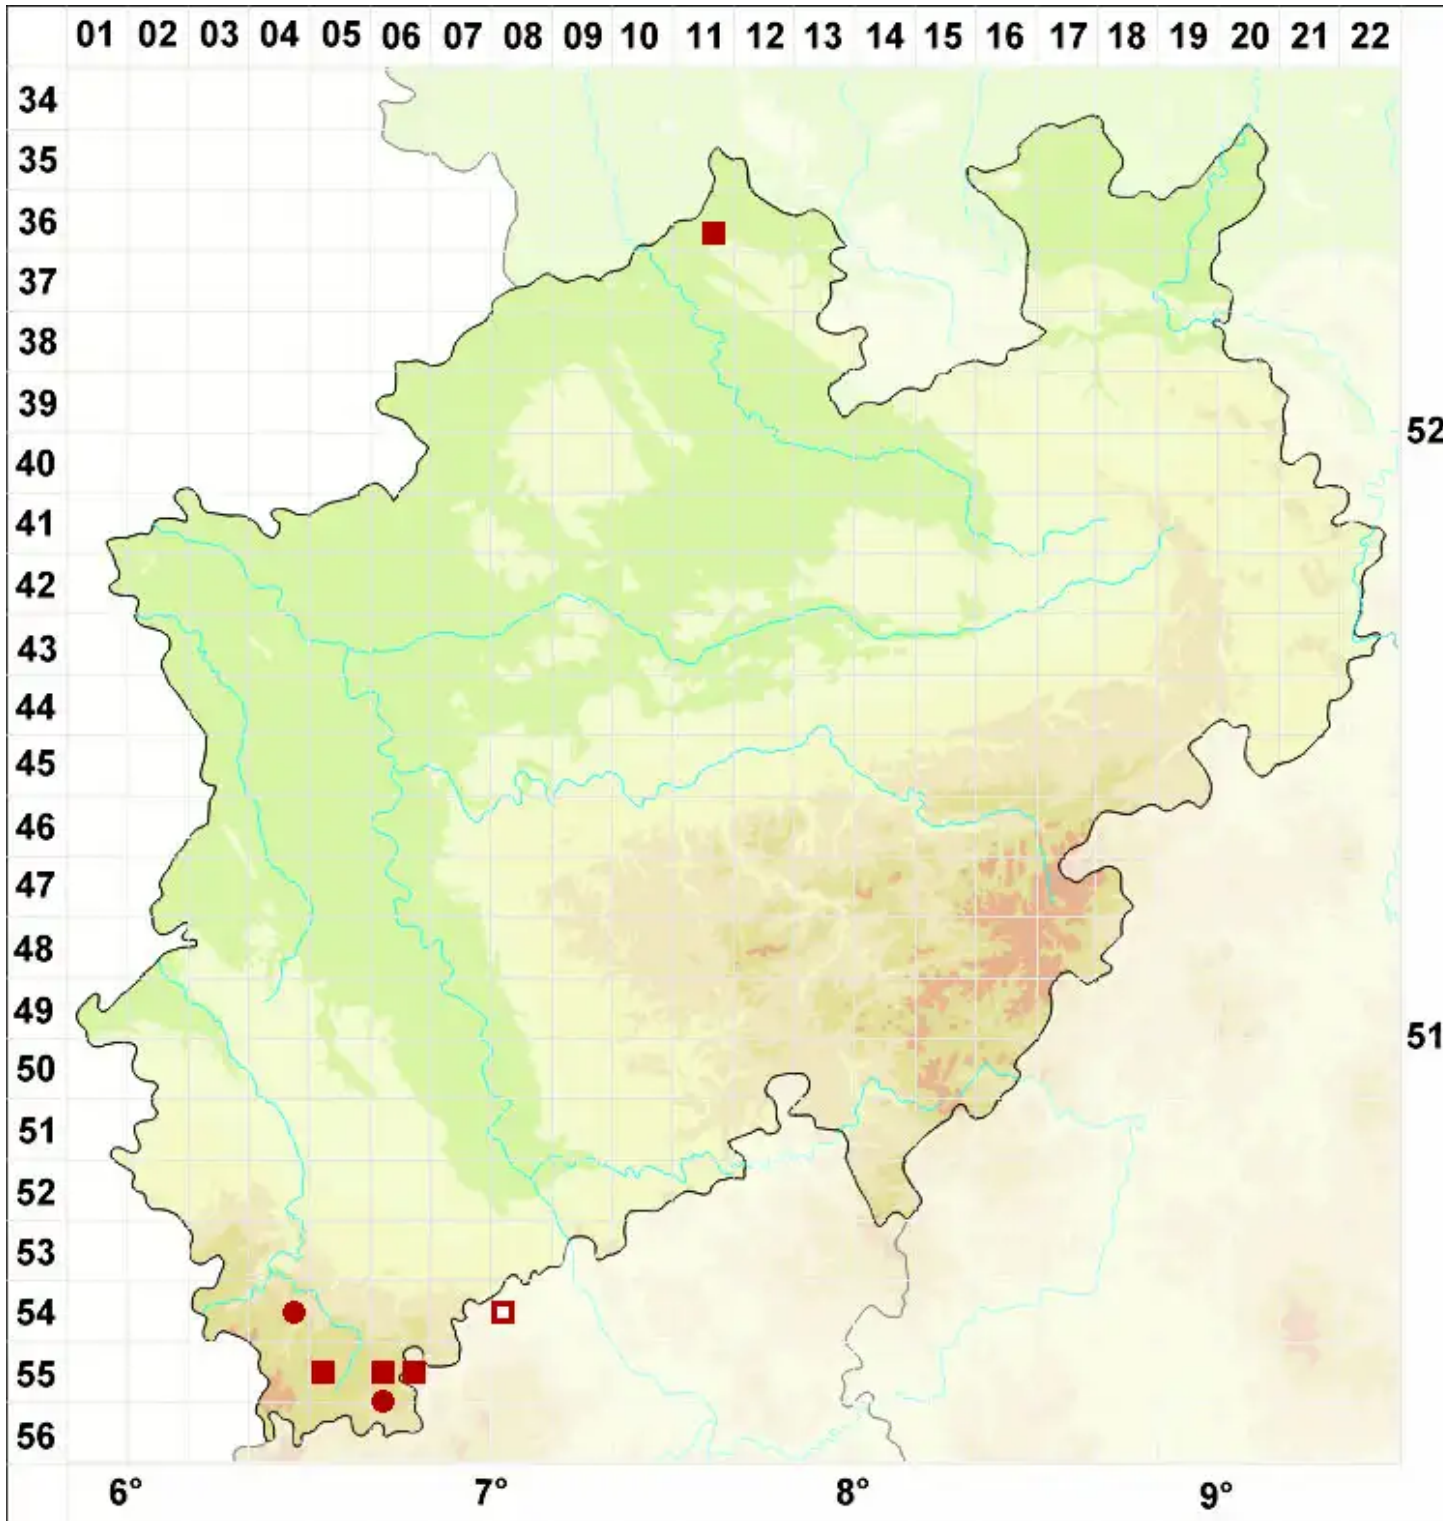

Lecanora subcarpinea Szatala

Hain-Kuchenflechte

Legende:

Symbole:
Ausgefülltes Symbol:
Zeitraum von 1980 bis heute (Aktuelle Angabe)
Leeres Symbol:
Zeitraum vor 1980 (Altangabe)
Quadrat: Herbarbeleg