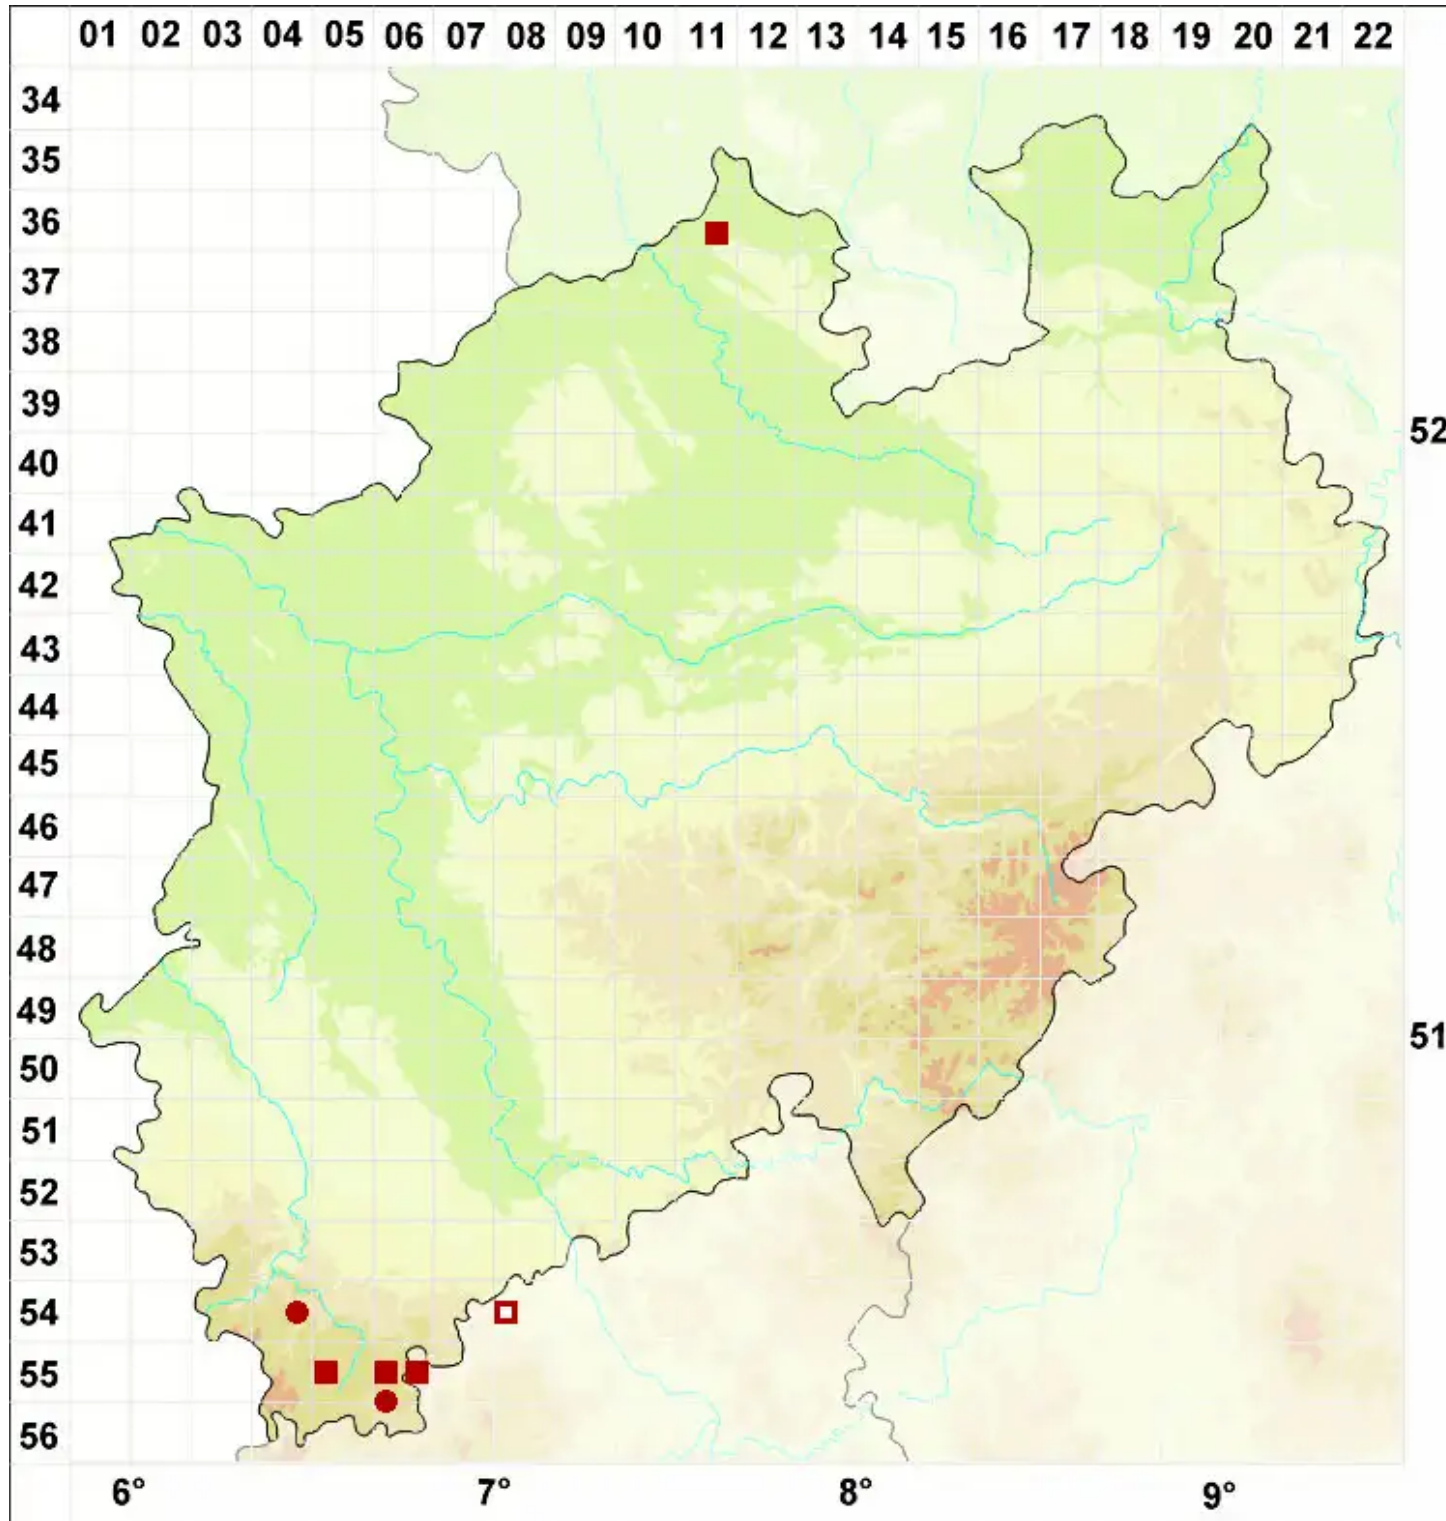

Lecanora subcarpinea Szatala

Hain-Kuchenflechte

Legende:

- Symbole:**
- Ausgefülltes Symbol:
Zeitraum von 1980 bis heute (Aktuelle Angabe)
 - Leeres Symbol:
Zeitraum vor 1980 (Altangabe)
 - Quadrat: Herbarbeleg