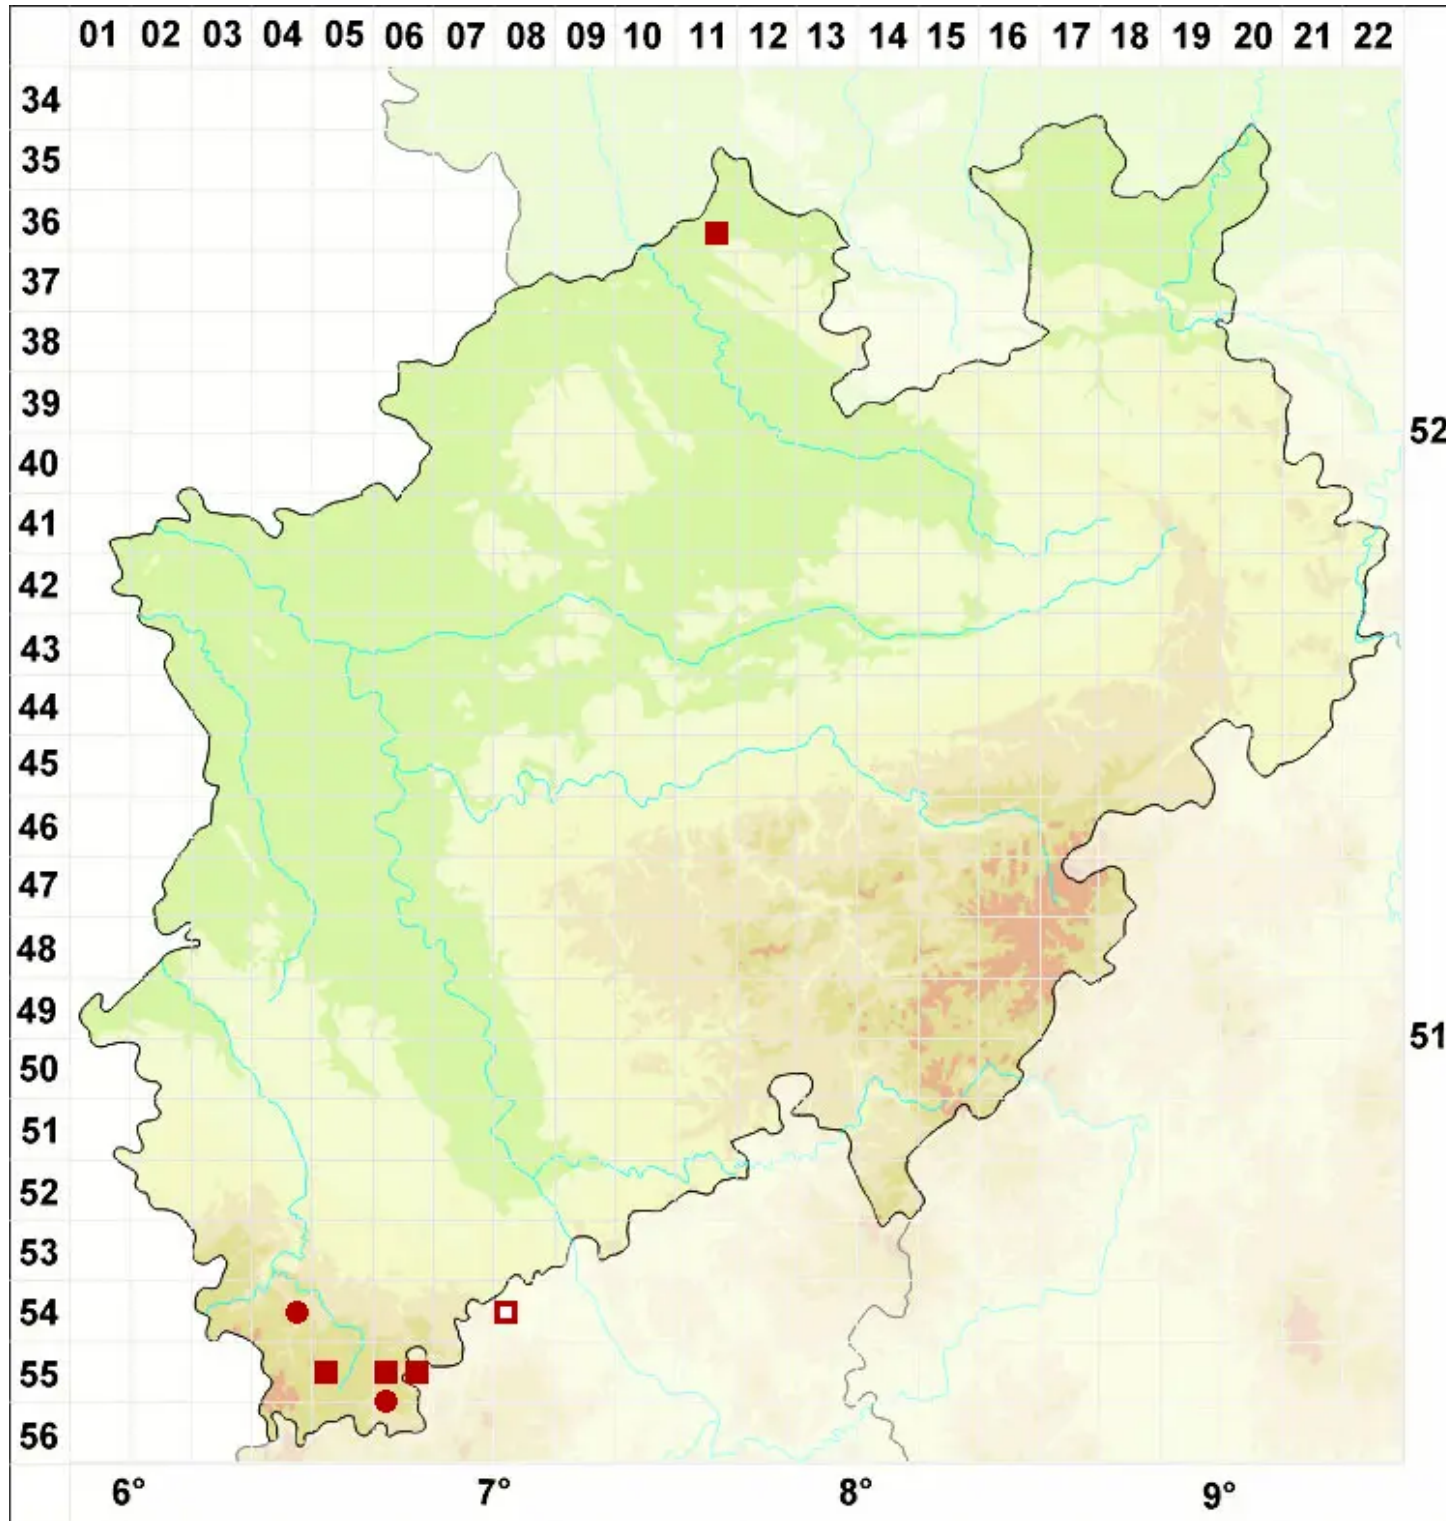

Lecanora subcarpinea Szatala

Hain-Kuchenflechte

Legende:

Symbole:
Ausgefülltes Symbol:
Zeitraum von 1980 bis heute (Aktuelle Angabe)
Leeres Symbol:
Zeitraum vor 1980 (Altangabe)
Quadrat: Herbarbeleg