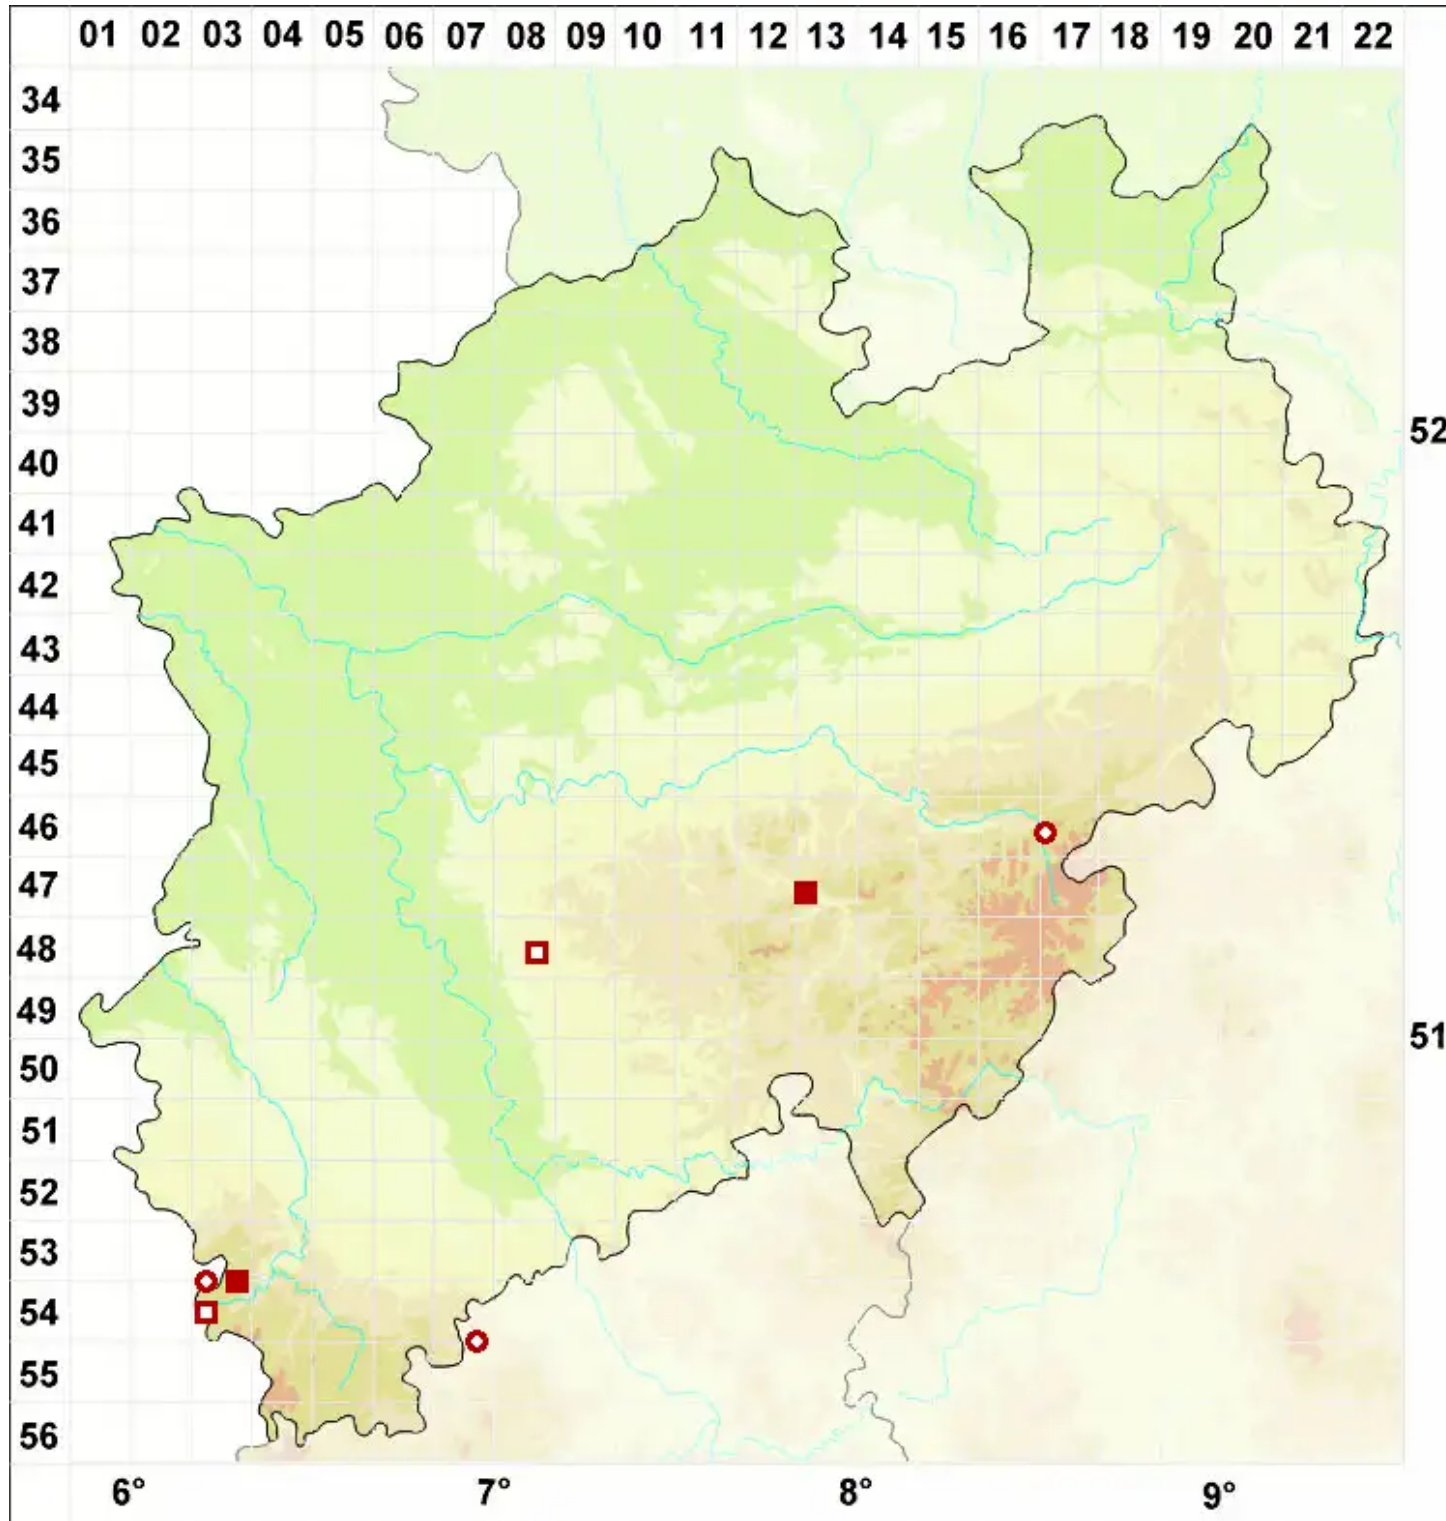

# Lecanora subcarnea (Lilj.) Ach.

Fleischfarbige Kuchenflechte

Legende:

**Symbole:**

Ausgefülltes Symbol:  
Zeitraum von 1980 bis heute (Aktuelle Angabe)

Leeres Symbol:  
Zeitraum vor 1980 (Altangabe)

Quadrat: Herbarbeleg