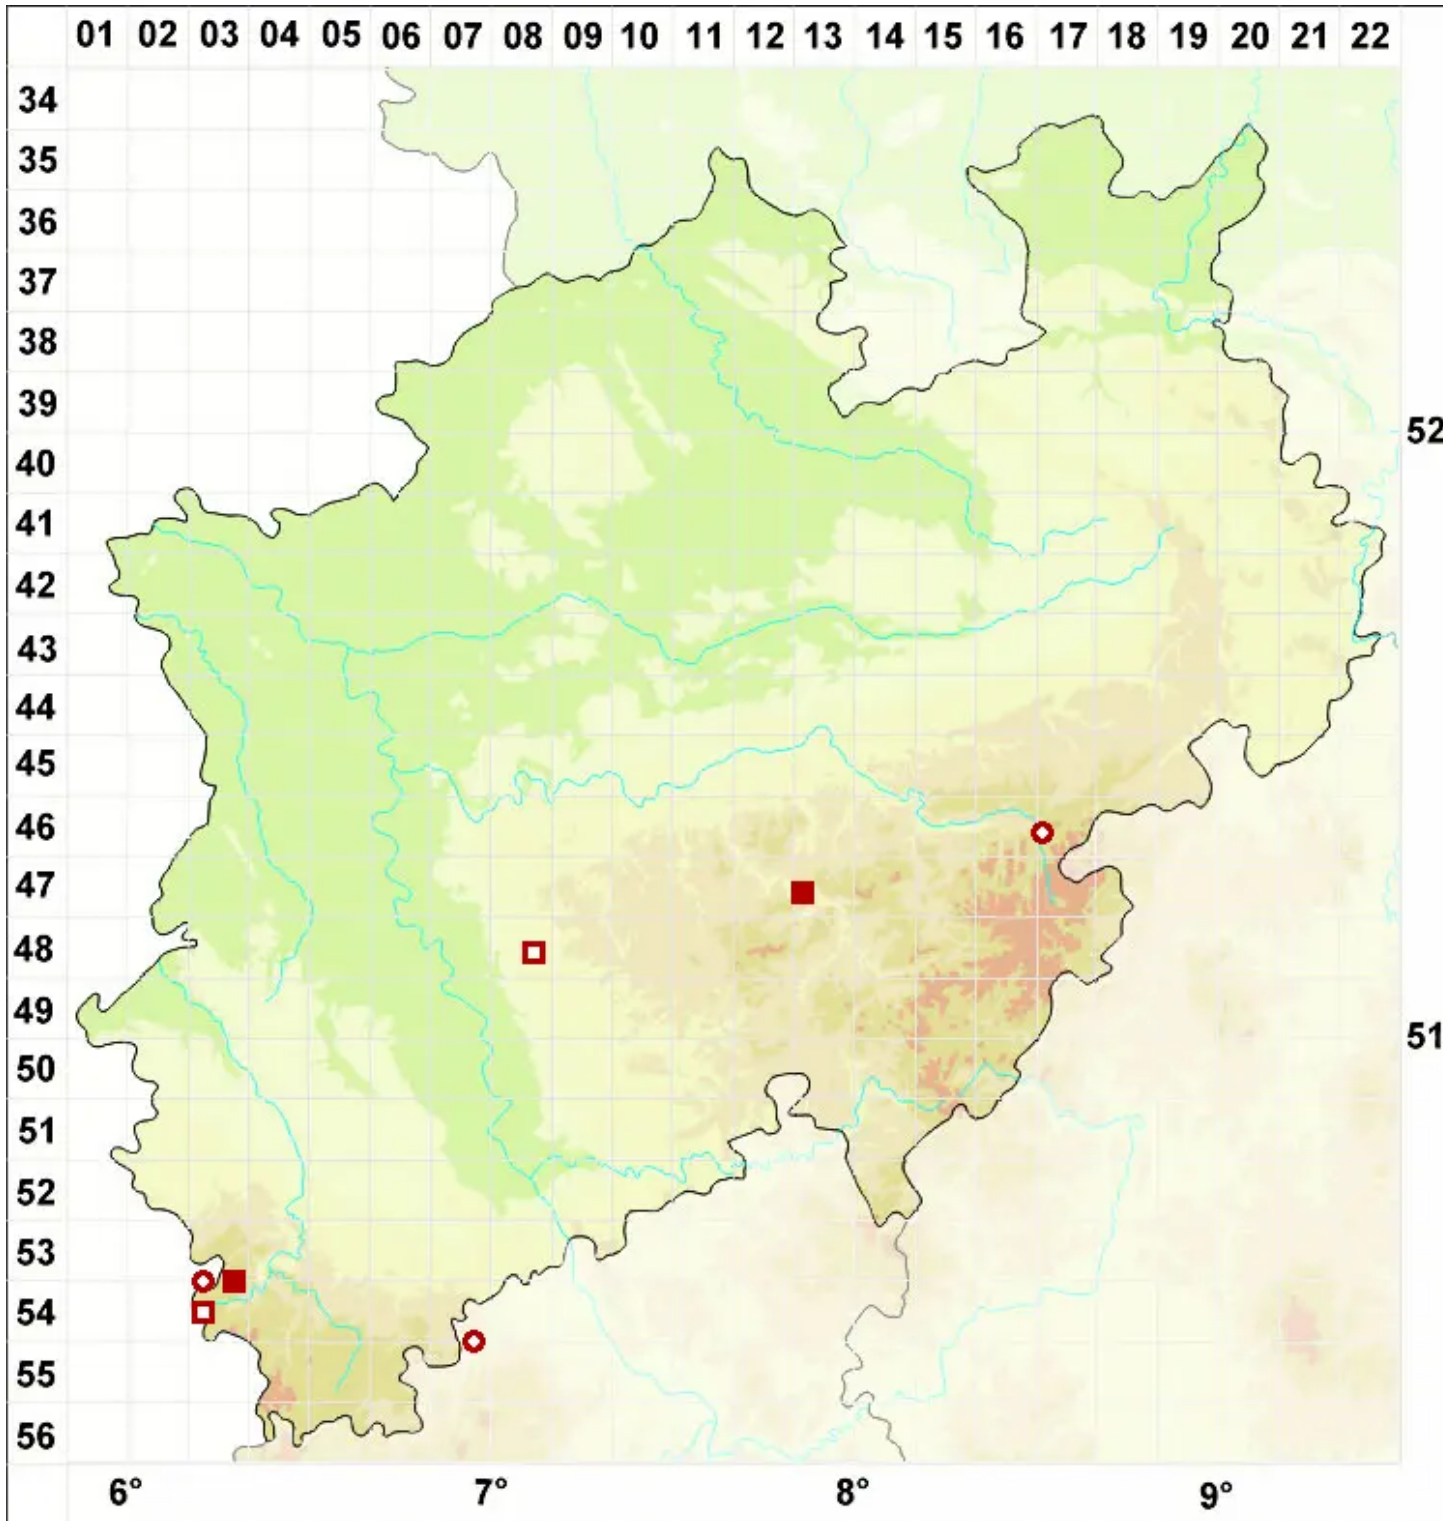

# Lecanora subcarnea (Lilj.) Ach.

Fleischfarbige Kuchenflechte

Legende:

- Symbole:**
- Ausgefülltes Symbol:  
Zeitraum von 1980 bis heute (Aktuelle Angabe)
  - Leeres Symbol:  
Zeitraum vor 1980 (Altangabe)
  - Quadrat: Herbarbeleg