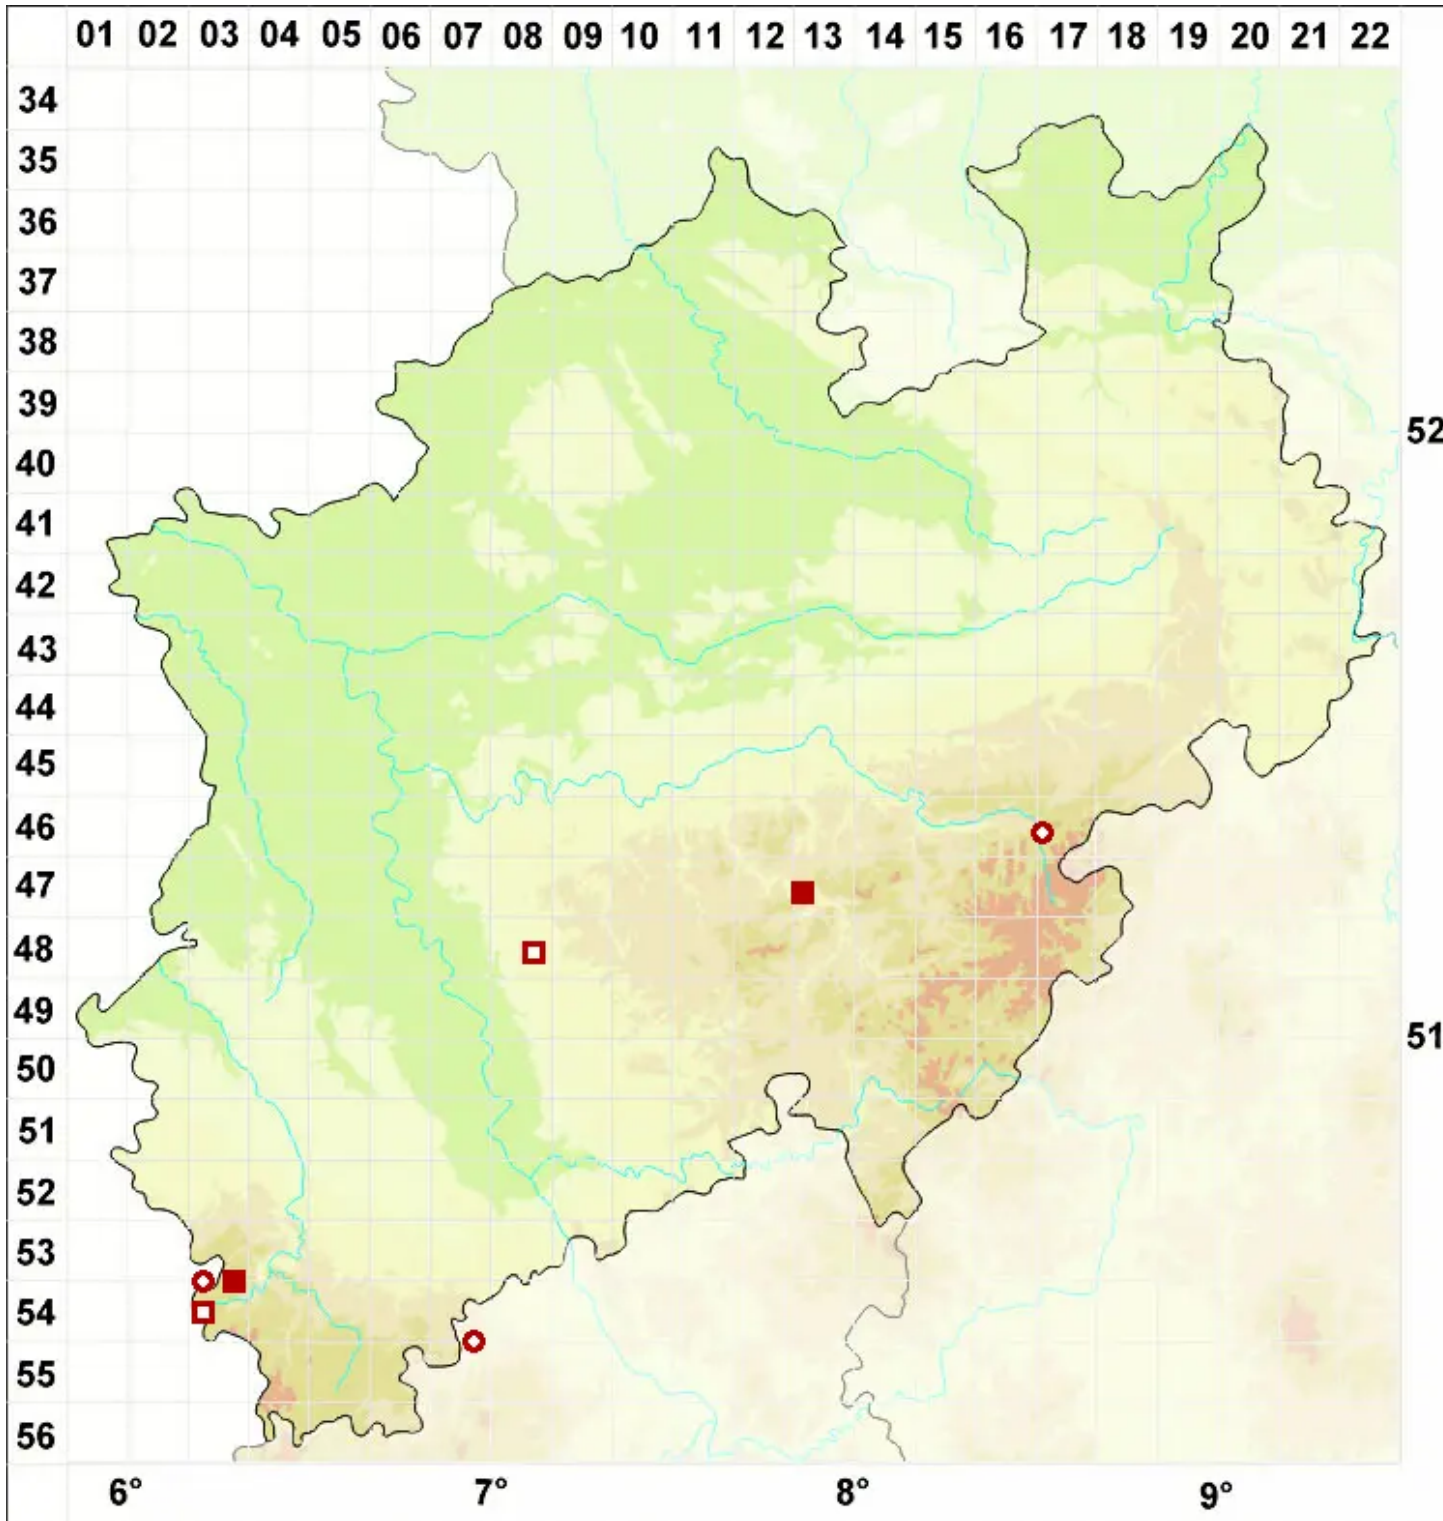

Lecanora subcarnea (Lilj.) Ach.

Fleischfarbige Kuchenflechte

Legende:

- Symbole:**
Ausgefülltes Symbol:
Zeitraum von 1980 bis heute (Aktuelle Angabe)
Leeres Symbol:
Zeitraum vor 1980 (Altangabe)
Quadrat: Herbarbeleg