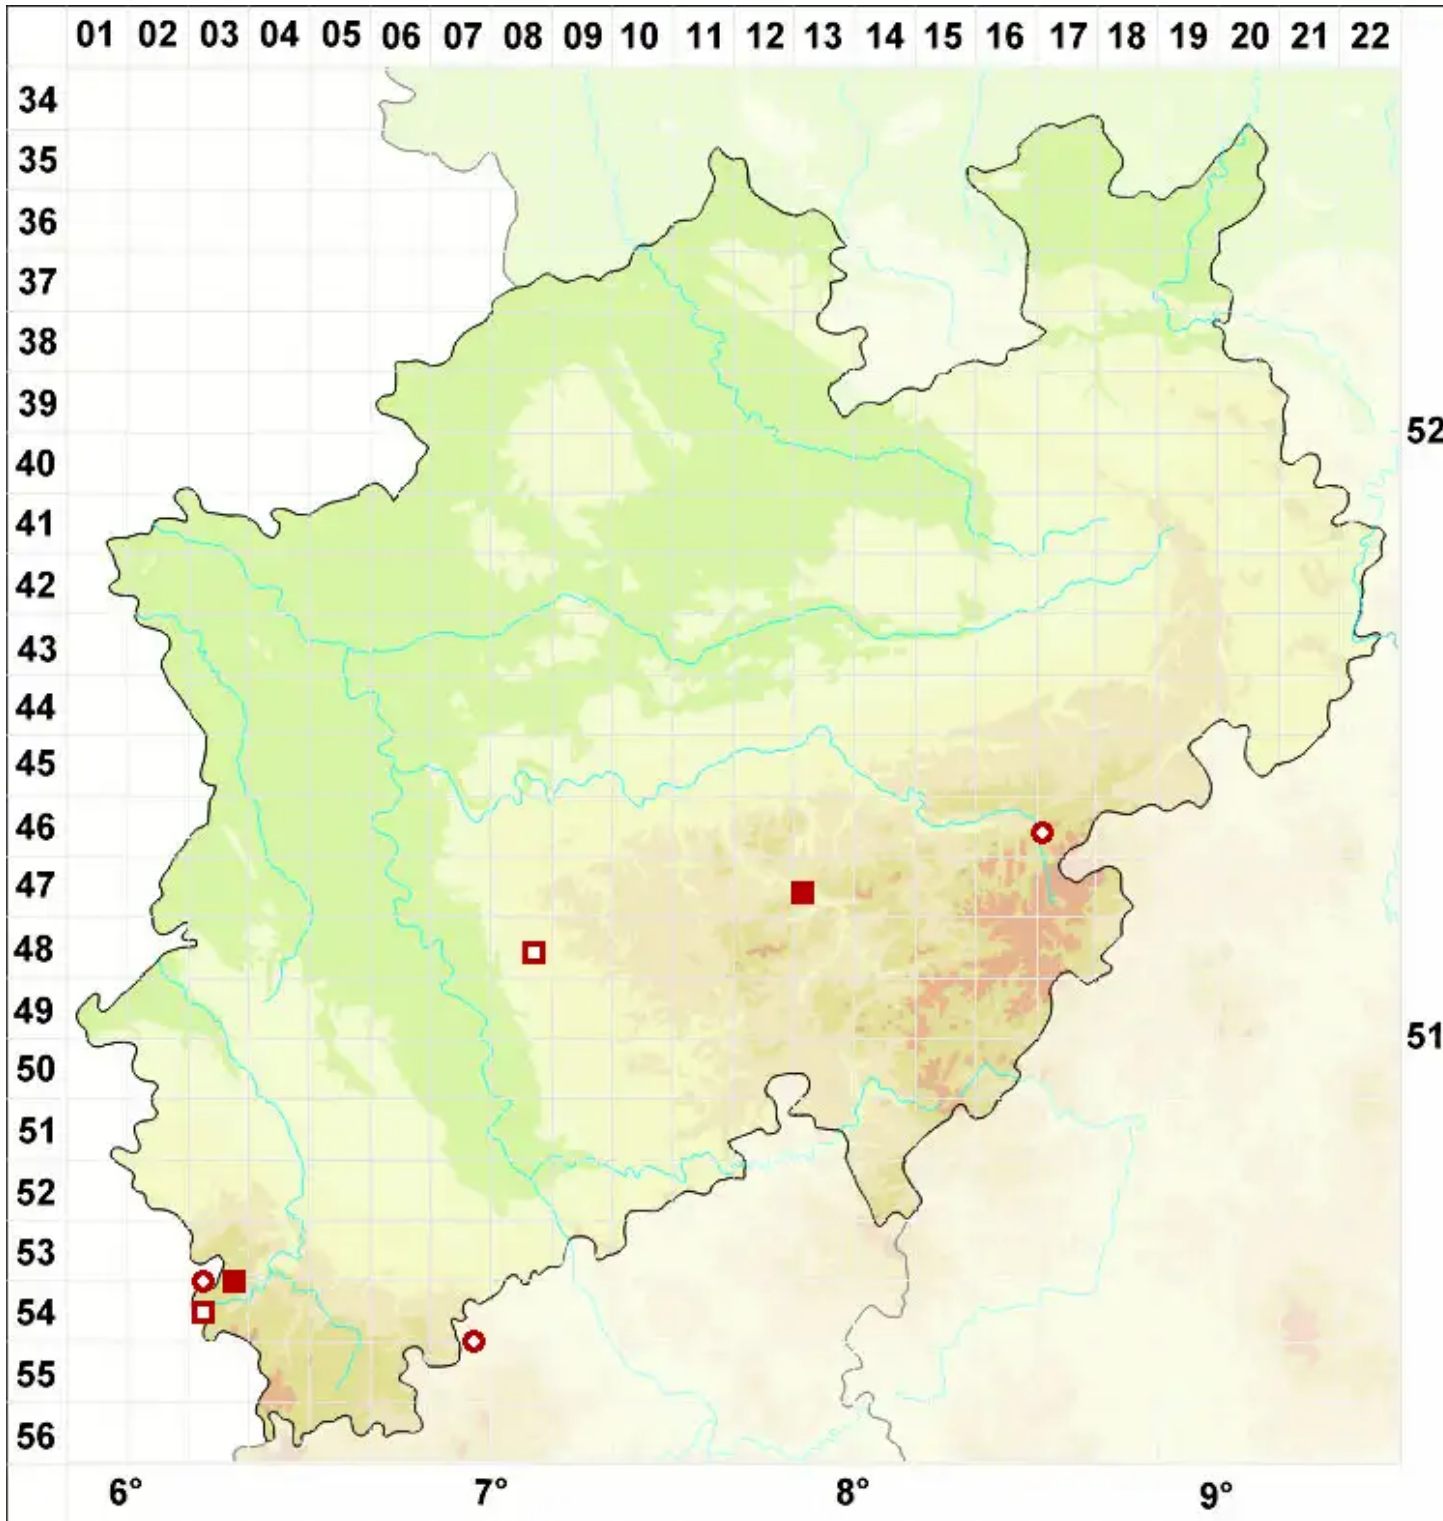

# Lecanora subcarnea (Lilj.) Ach.

Fleischfarbige Kuchenflechte

Legende:

**Symbole:**  
Ausgefülltes Symbol:  
Zeitraum von 1980 bis heute (Aktuelle Angabe)  
Leeres Symbol:  
Zeitraum vor 1980 (Altangabe)  
Quadrat: Herbarbeleg