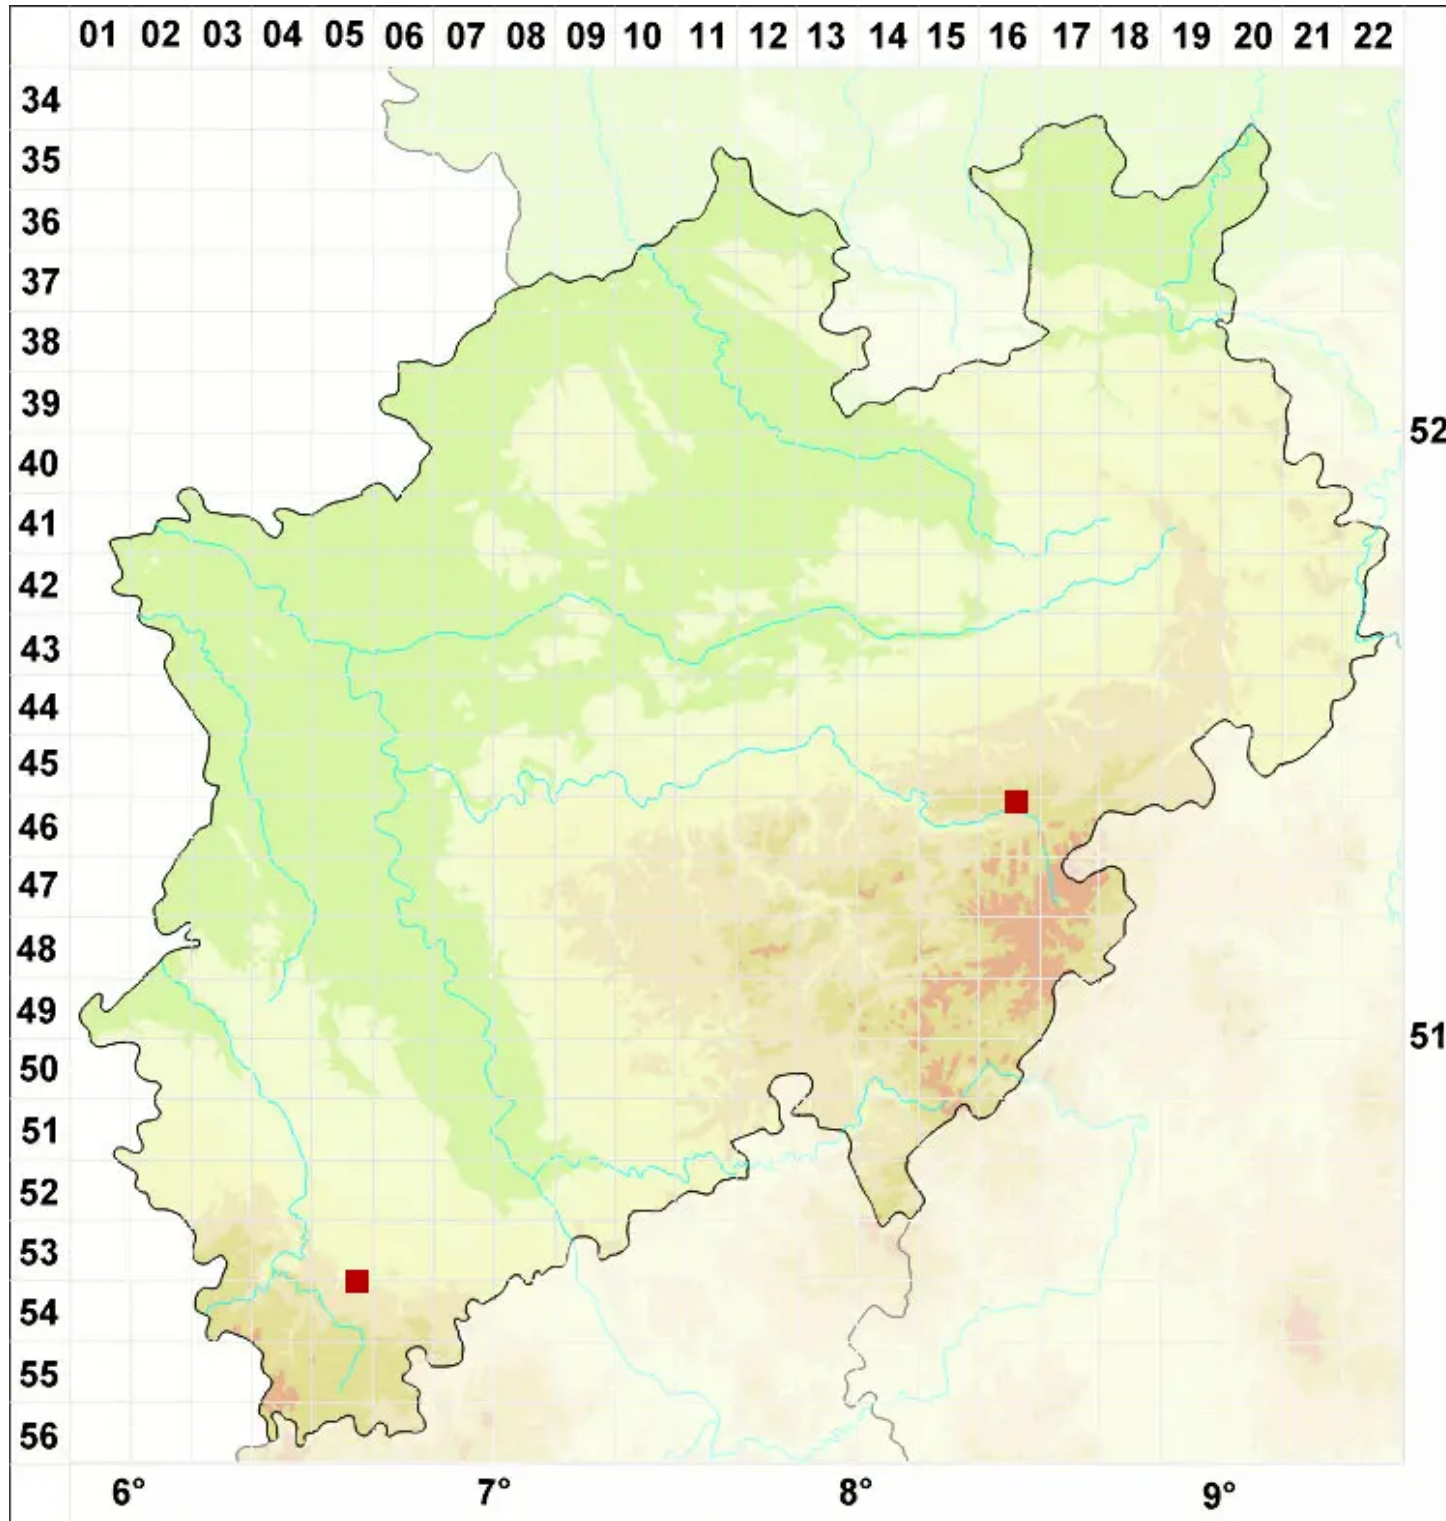

Lecanora subaurea Zahlbr.

Goldgelbe Kuchenflechte

Legende:

- Symbole:**
- Ausgefülltes Symbol:
Zeitraum von 1980 bis heute (Aktuelle Angabe)
 - Leeres Symbol:
Zeitraum vor 1980 (Altangabe)
 - Quadrat: Herbarbeleg