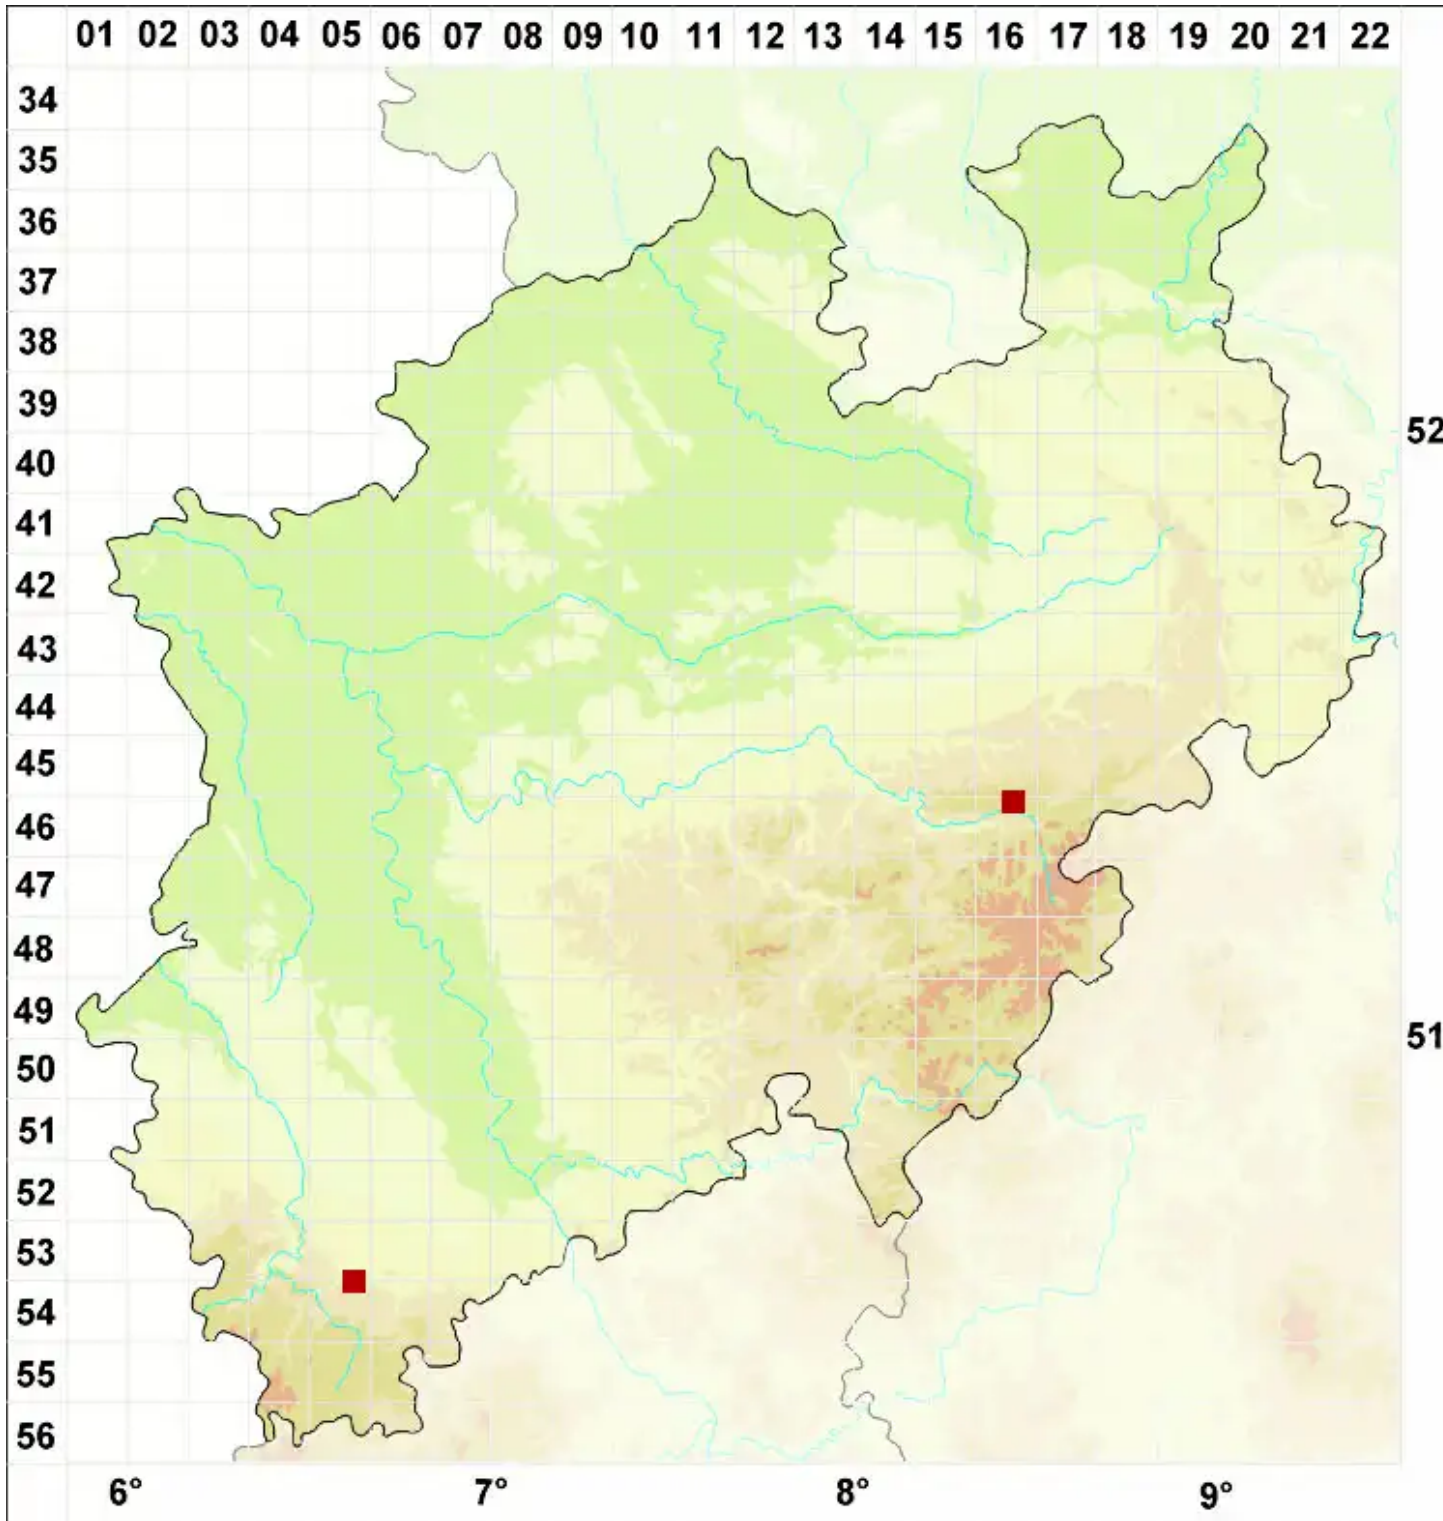

Lecanora subaurea Zahlbr.

Goldgelbe Kuchenflechte

Legende:

- Symbole:**
- Ausgefülltes Symbol:
Zeitraum von 1980 bis heute (Aktuelle Angabe)
 - Leeres Symbol:
Zeitraum vor 1980 (Altangabe)
 - Quadrat: Herbarbeleg