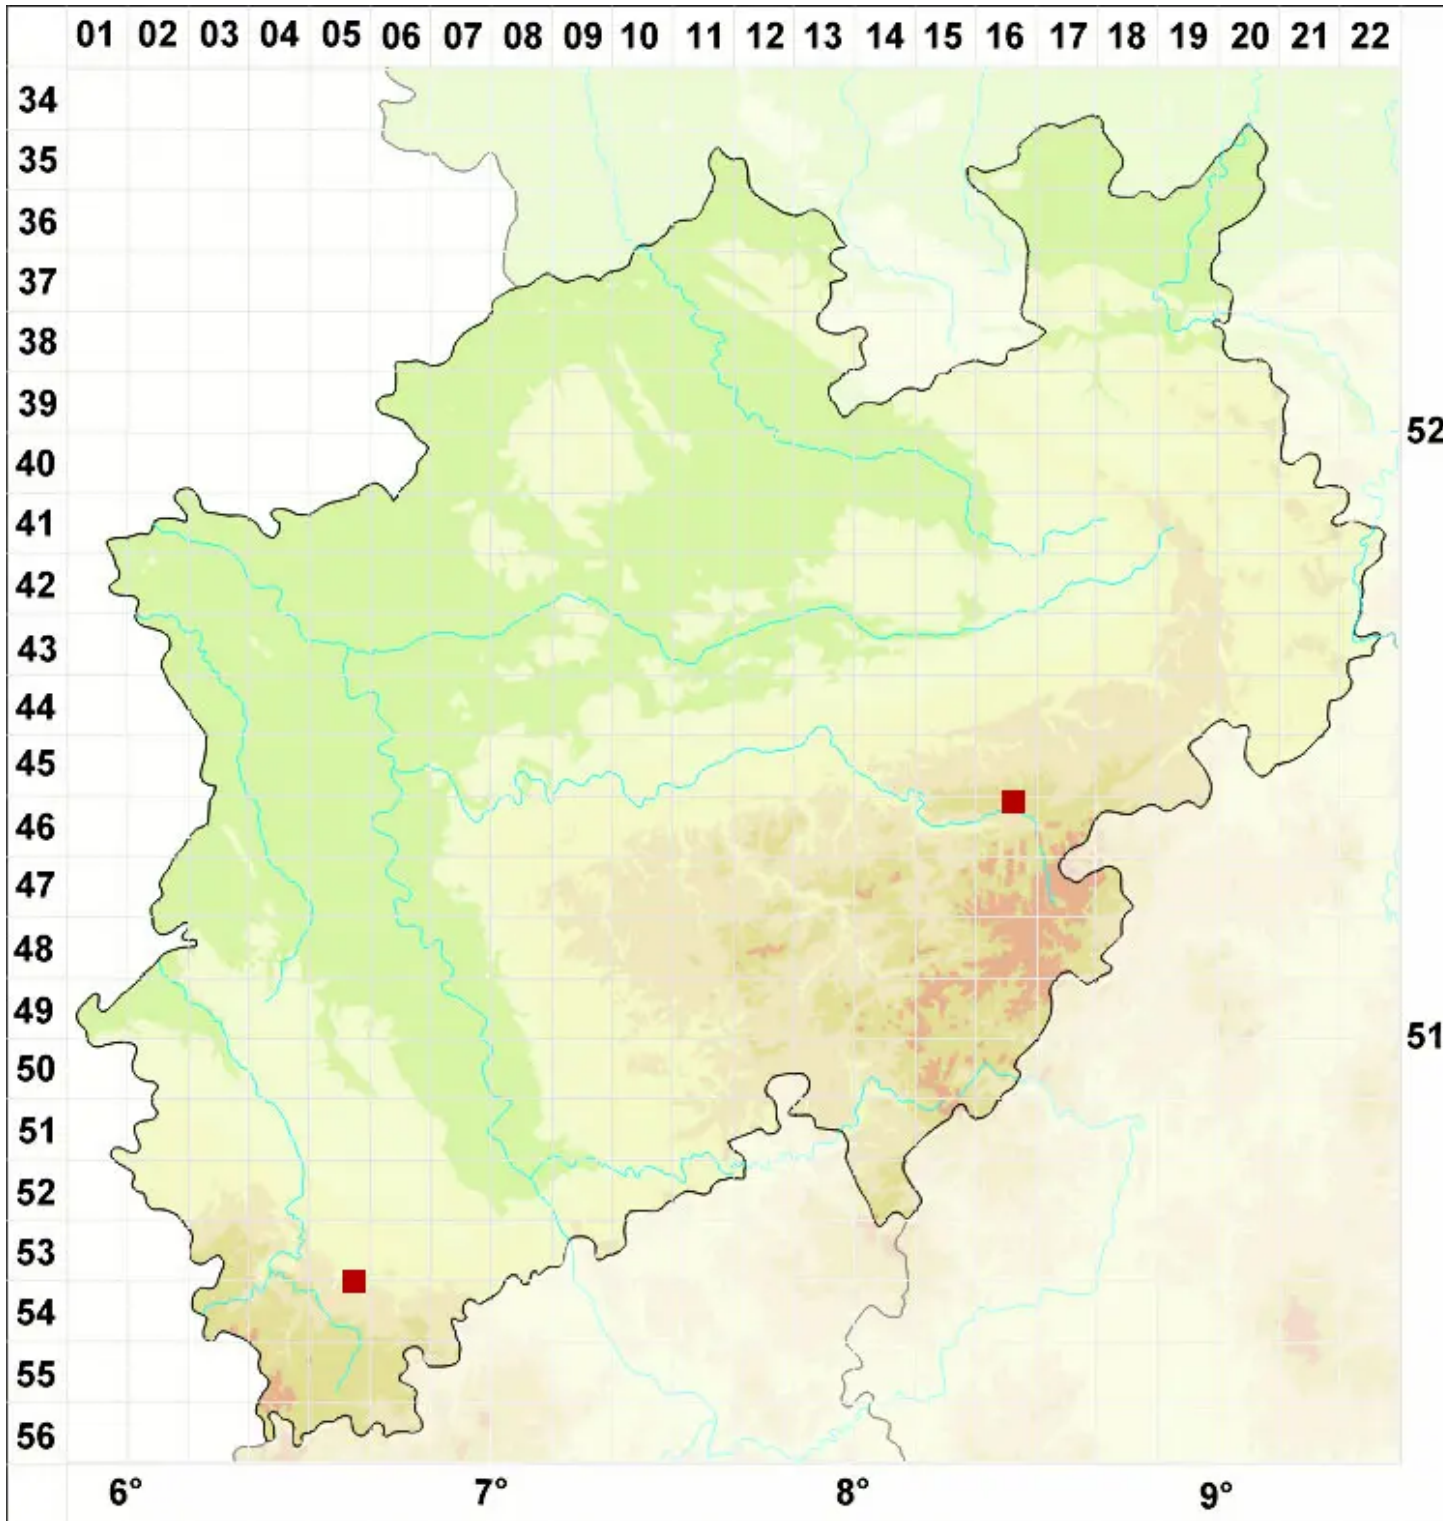

# Lecanora subaurea Zahlbr.

Goldgelbe Kuchenflechte

Legende:

- Symbole:**
- Ausgefülltes Symbol:  
Zeitraum von 1980 bis heute (Aktuelle Angabe)
  - Leeres Symbol:  
Zeitraum vor 1980 (Altangabe)
  - Quadrat: Herbarbeleg