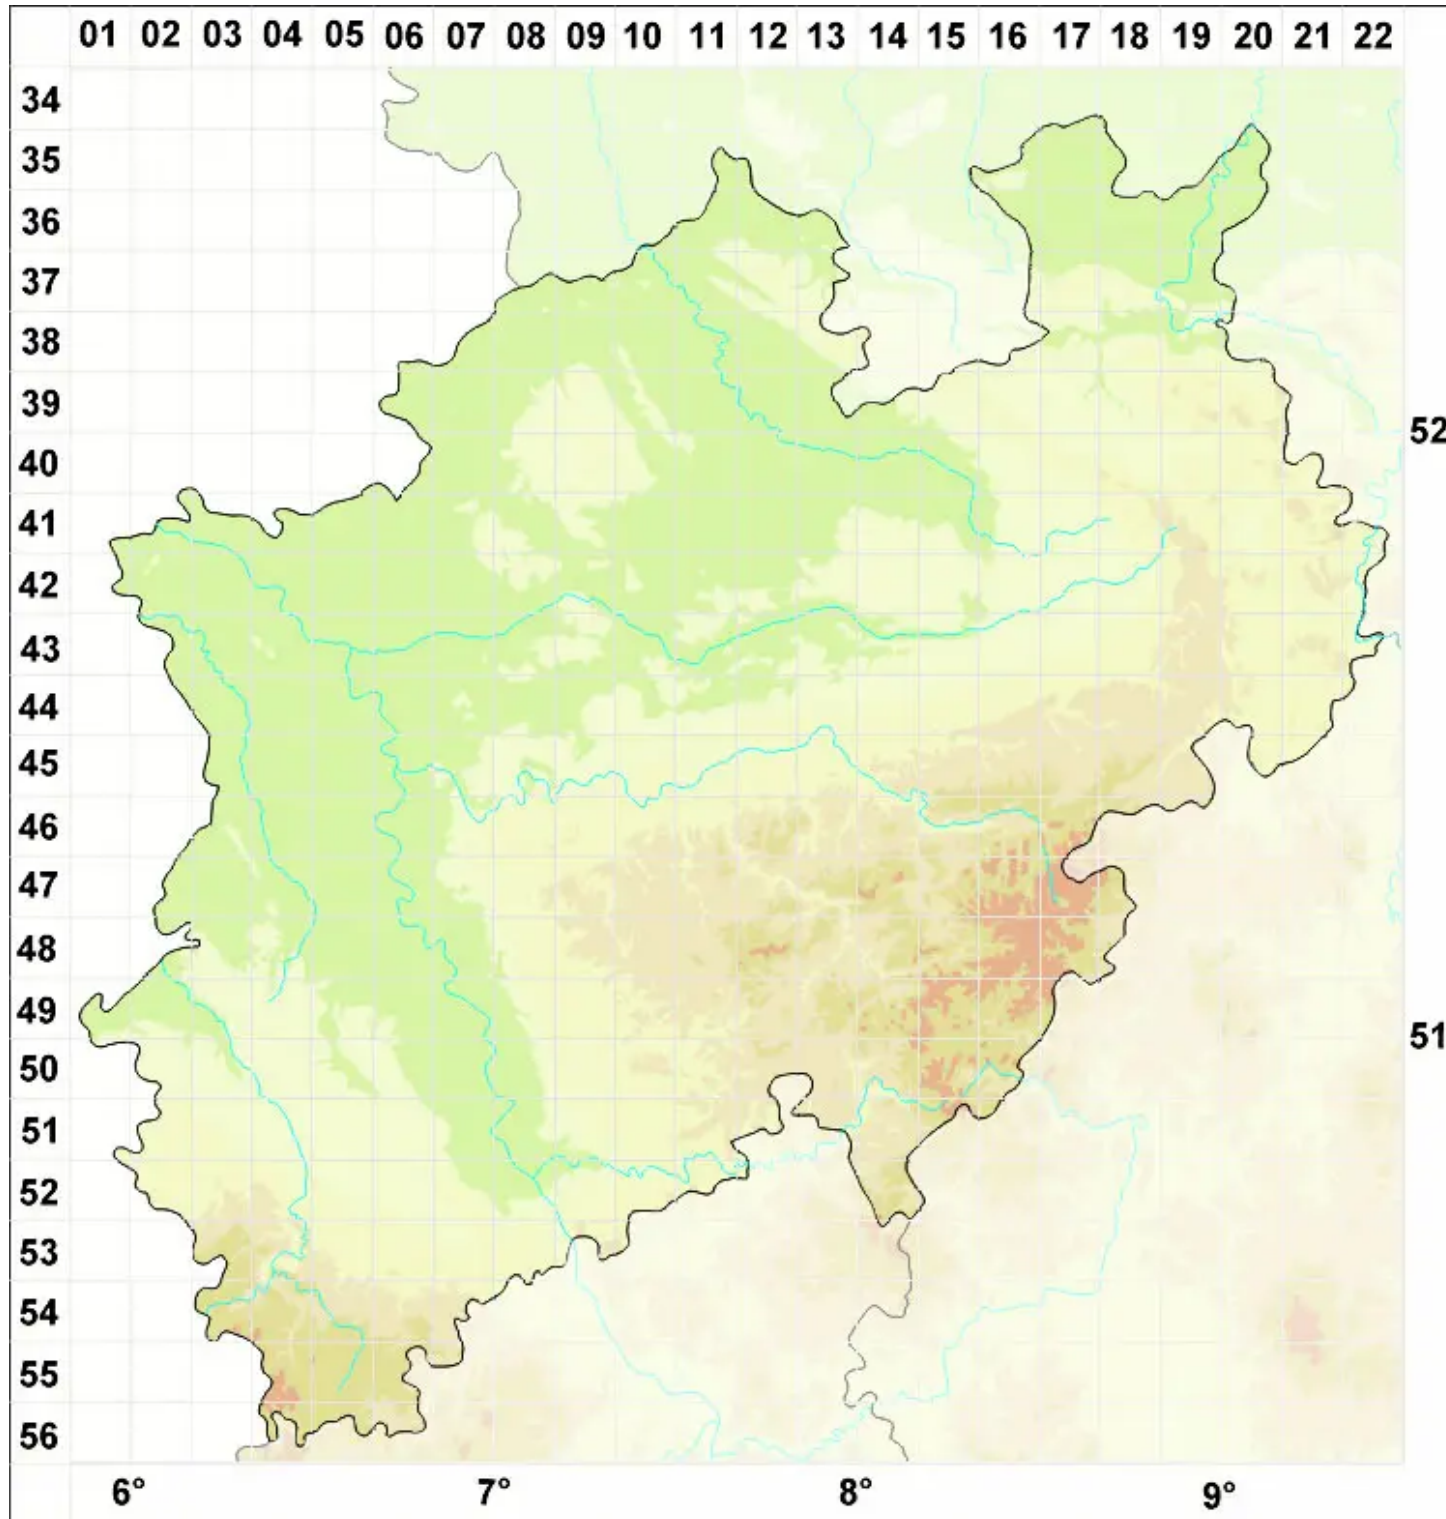

Lecanora stenotropa Nyl.

Schmalsporige Kuchenflechte

Legende:

- Symbole:**
Ausgefülltes Symbol:
Zeitraum von 1980 bis heute (Aktuelle Angabe)
Leeres Symbol:
Zeitraum vor 1980 (Altangabe)
Quadrat: Herbarbeleg