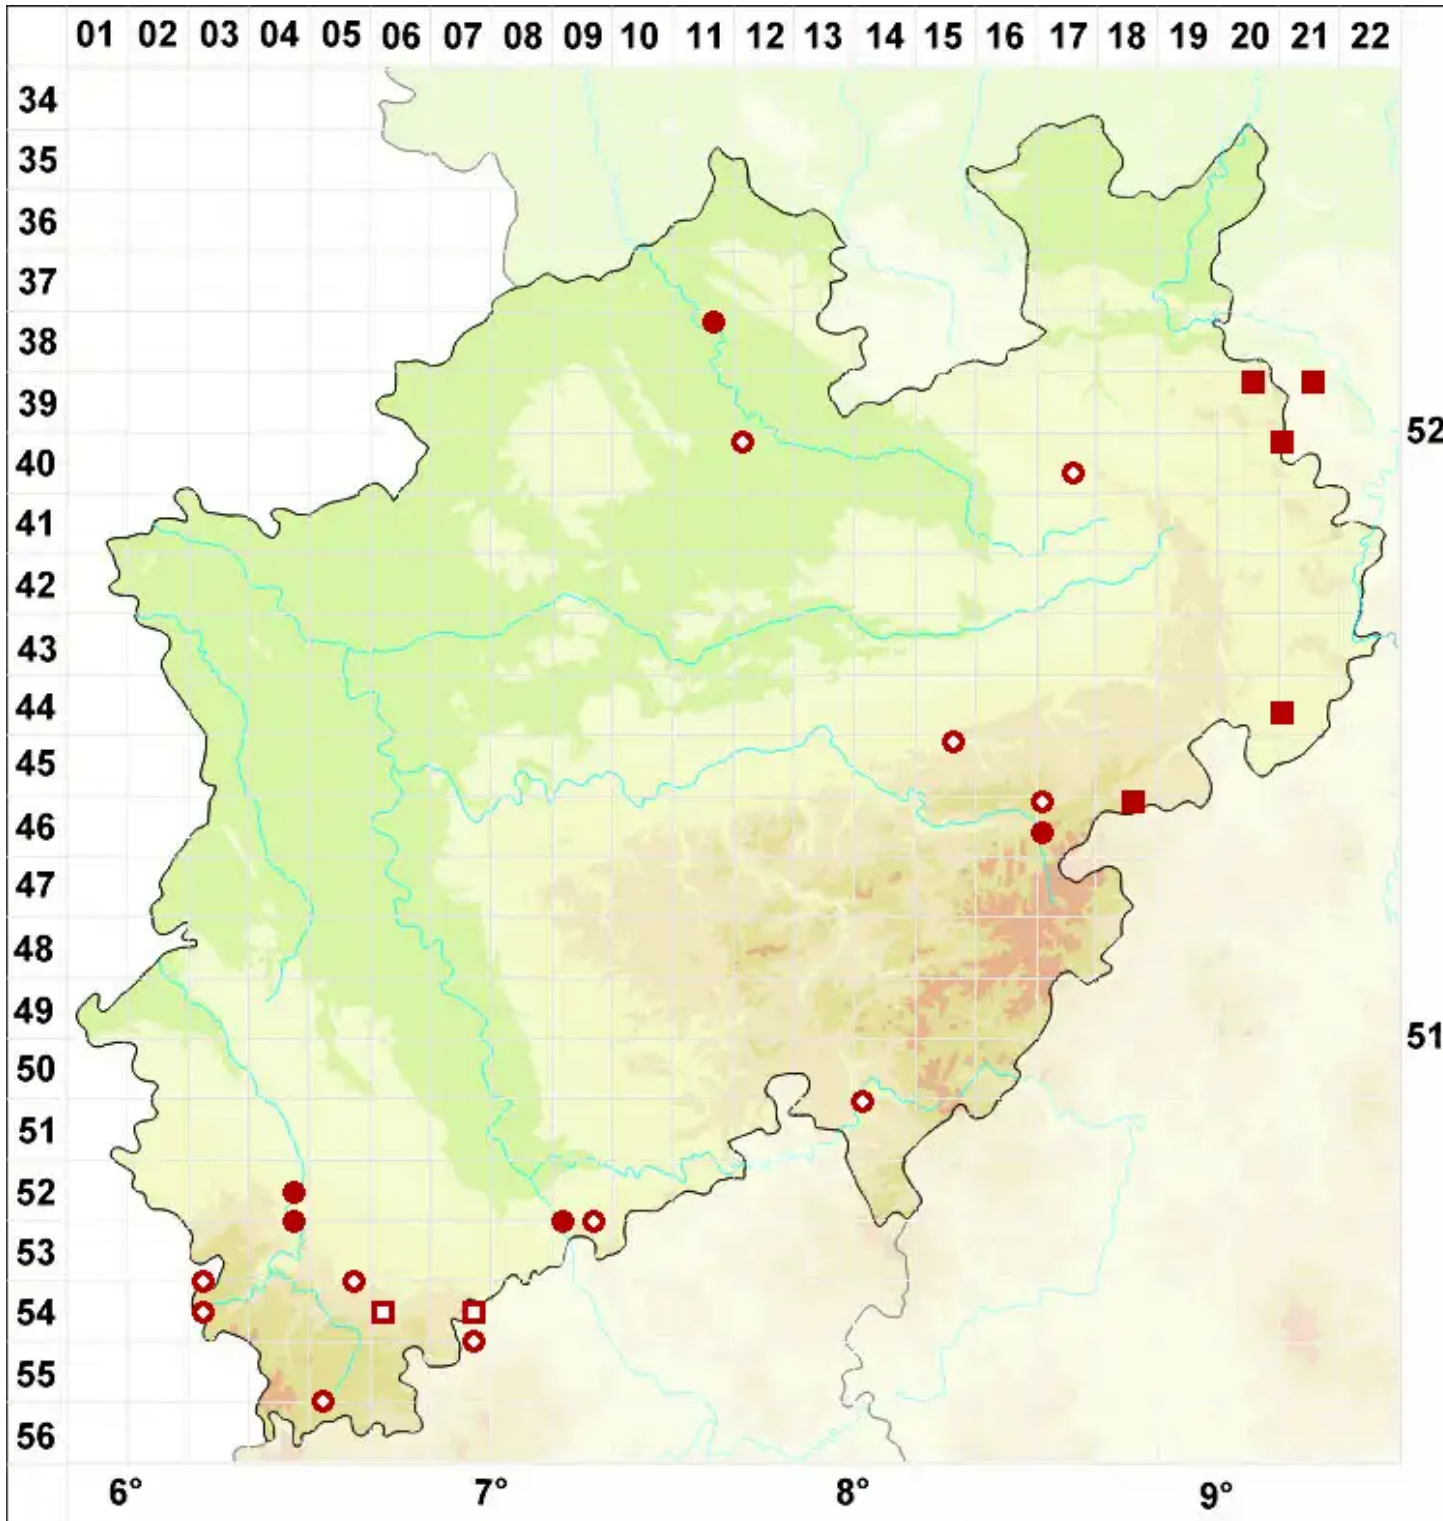

Lecanora rupicola (L.) Zahlbr.

Legende:

- Symbole:**
- Ausgefülltes Symbol:
Zeitraum von 1980 bis heute (Aktuelle Angabe)
 - Leeres Symbol:
Zeitraum vor 1980 (Altangabe)
 - Quadrat: Herbarbeleg