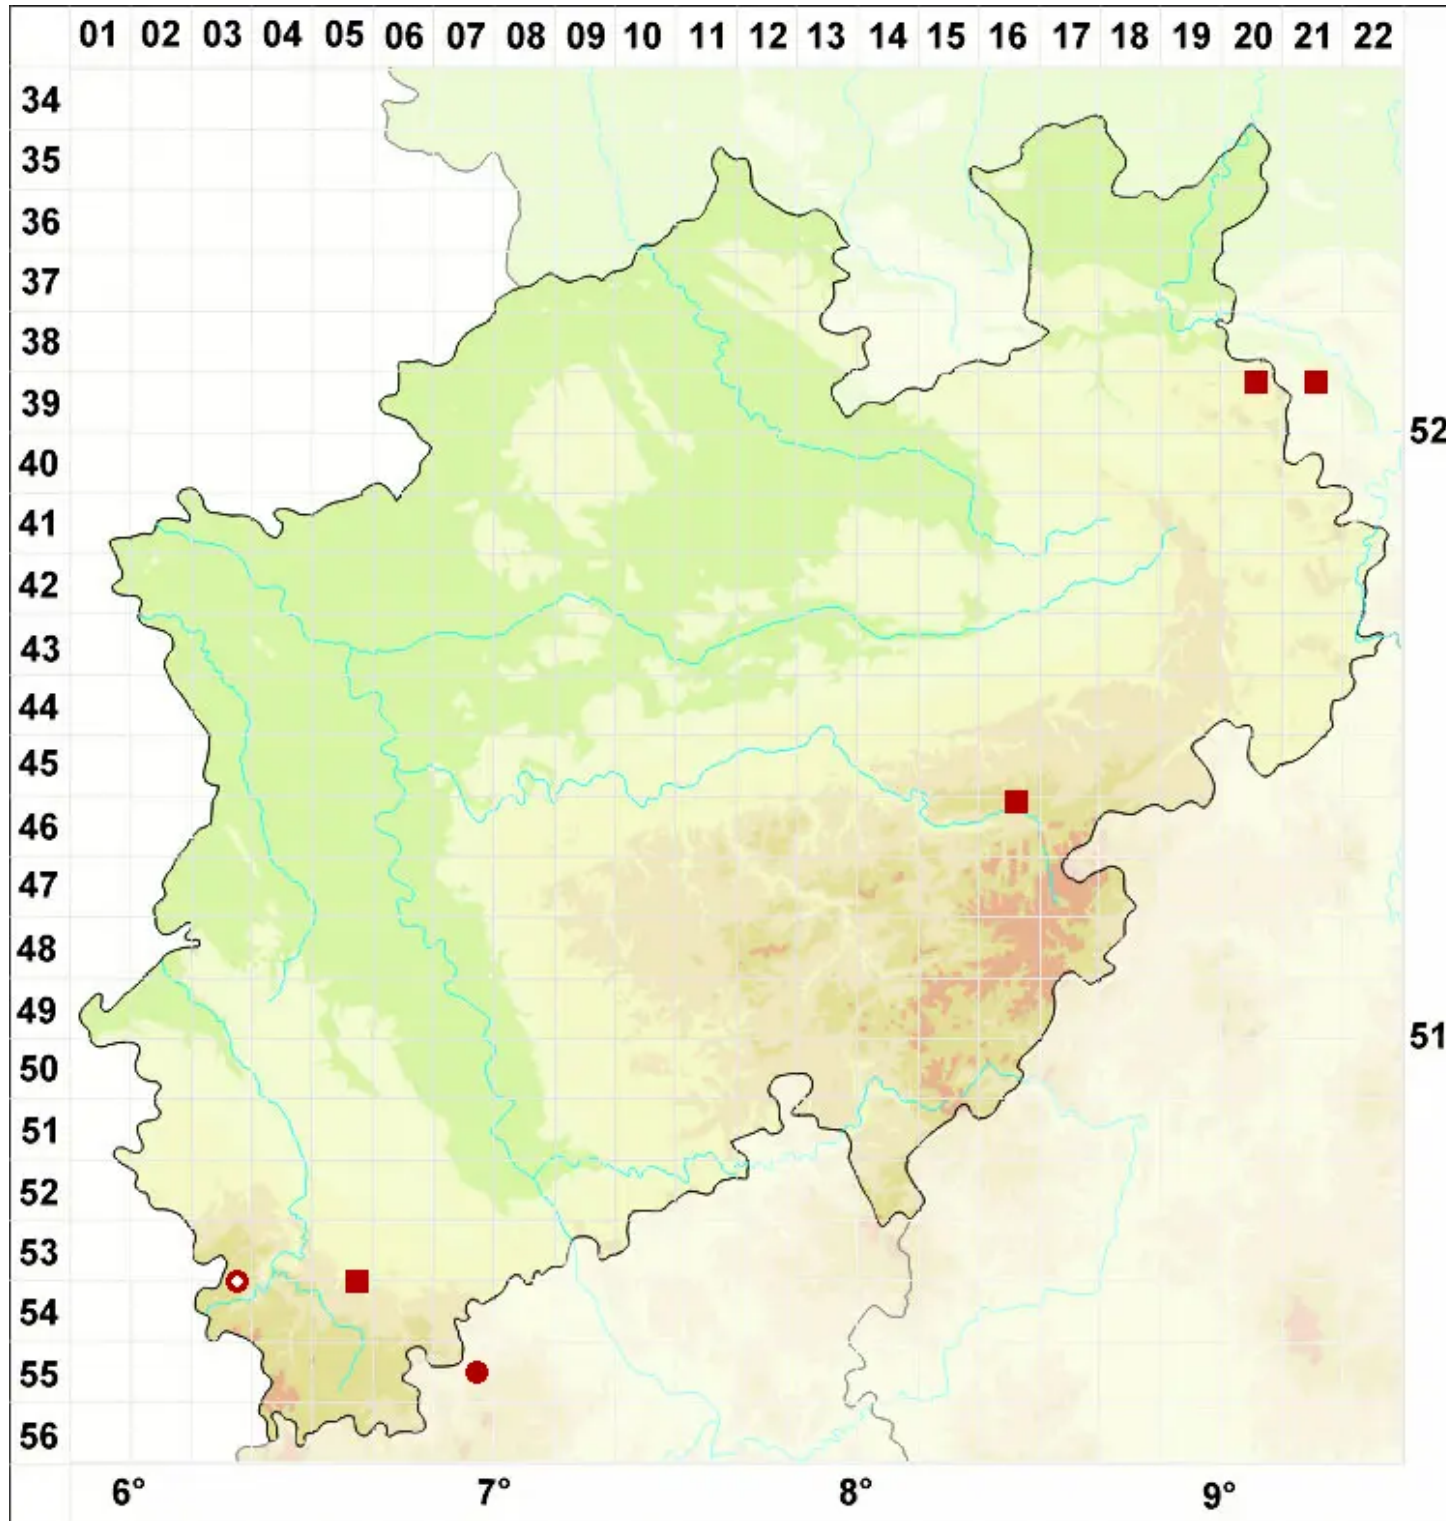

# Lecanora soralifera (Suza) Räsänen

Sorediöse Kuchenflechte

Legende:

- Symbole:**
- Ausgefülltes Symbol:  
Zeitraum von 1980 bis heute (Aktuelle Angabe)
  - Leeres Symbol:  
Zeitraum vor 1980 (Altangabe)
  - Quadrat: Herbarbeleg