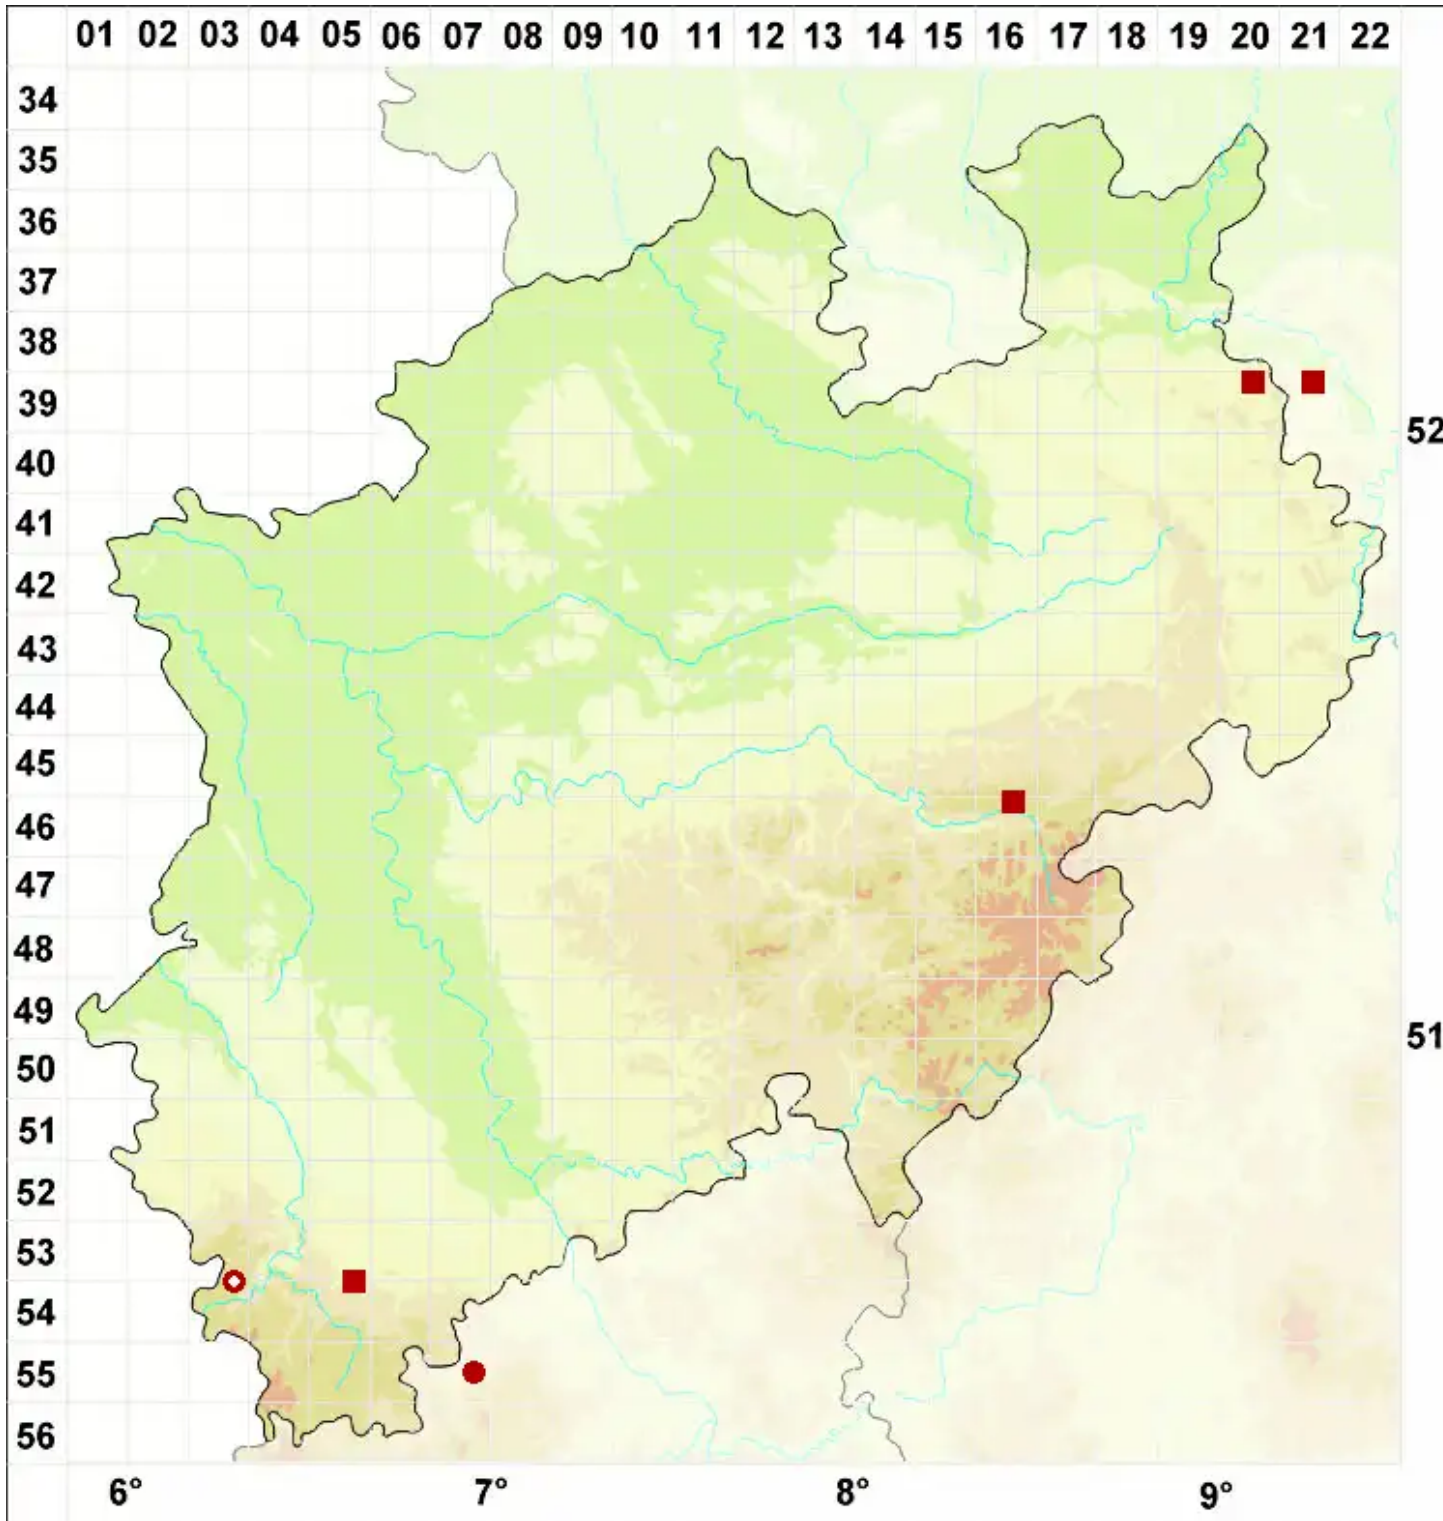

Lecanora soralifera (Suza) Räsänen

Sorediöse Kuchenflechte

Legende:

- Symbole:**
- Ausgefülltes Symbol:
Zeitraum von 1980 bis heute (Aktuelle Angabe)
 - Leeres Symbol:
Zeitraum vor 1980 (Altangabe)
 - Quadrat: Herbarbeleg