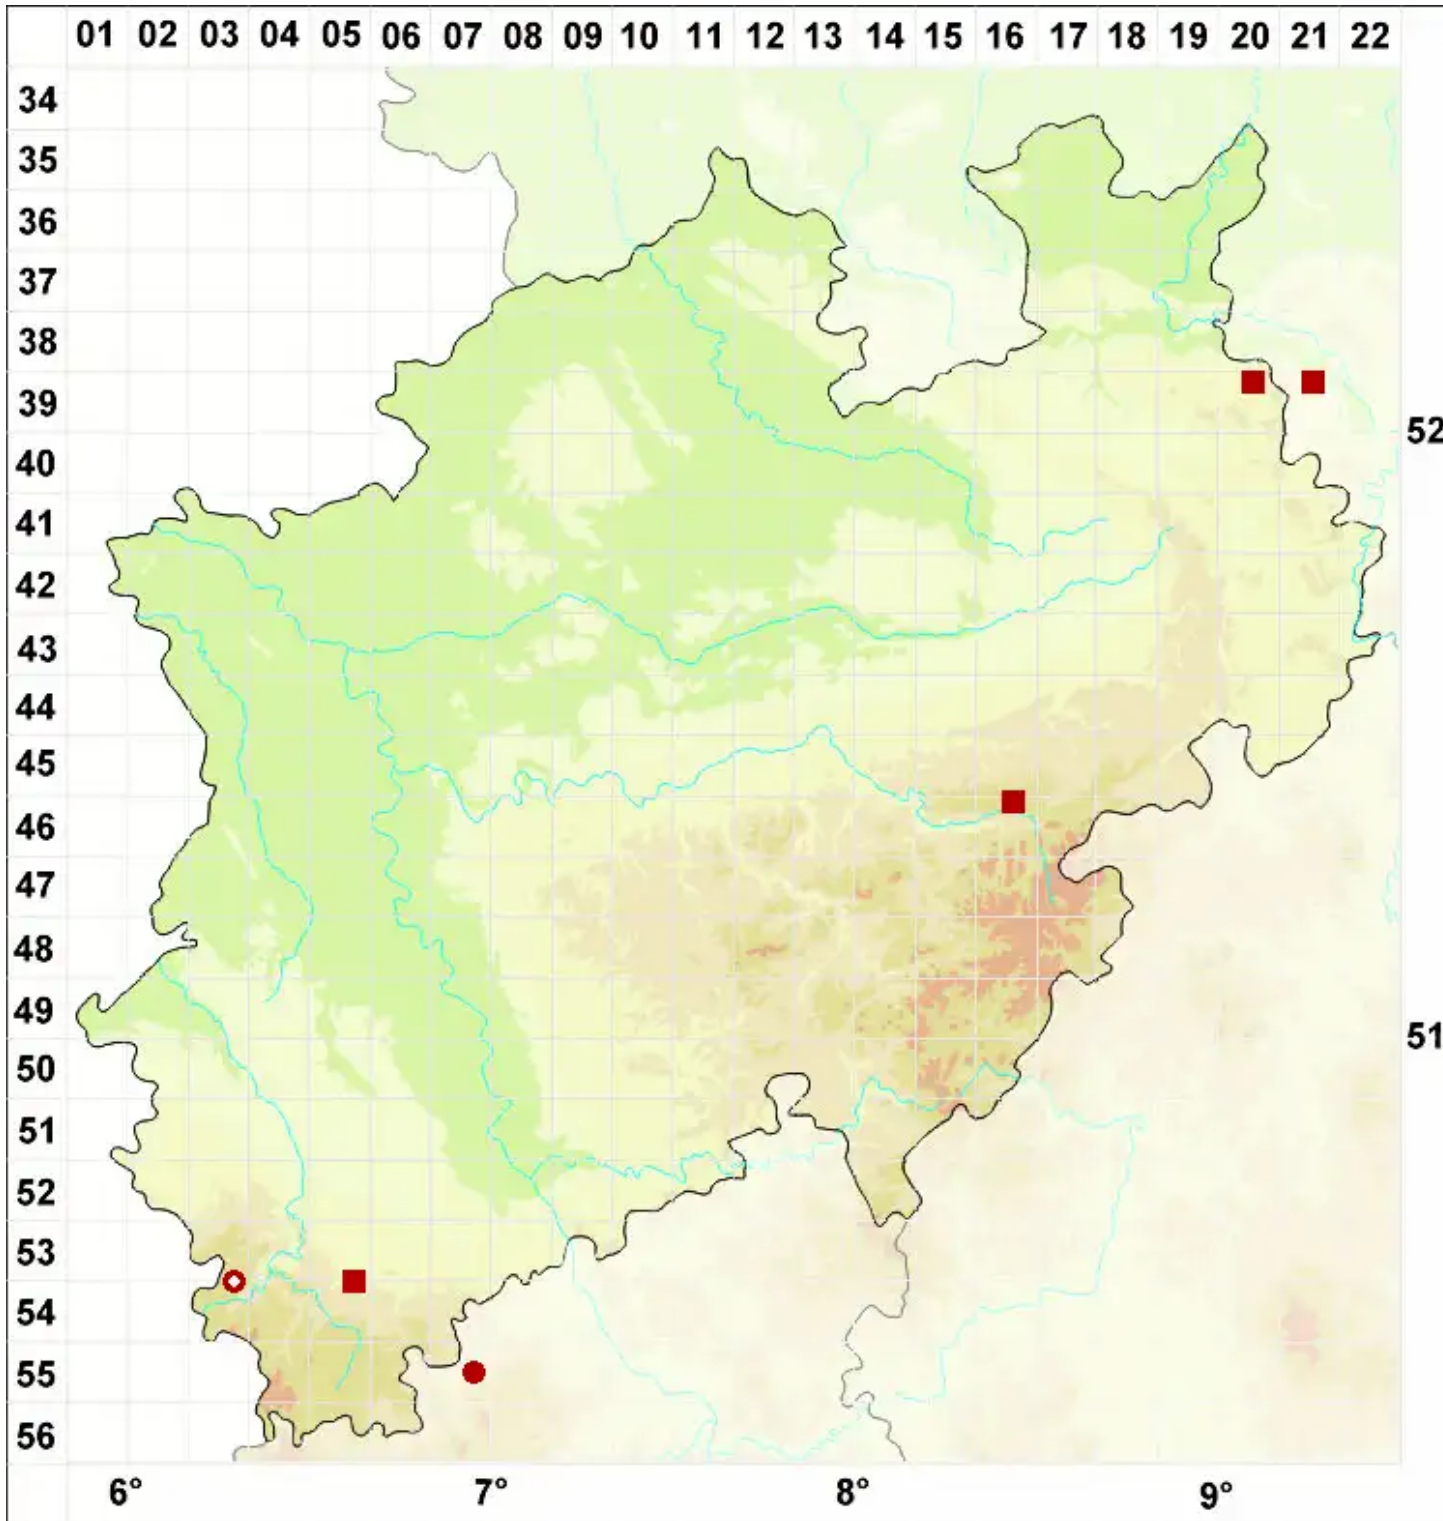

Lecanora soralifera (Suza) Räsänen

Sorediöse Kuchenflechte

Legende:

Symbole:

Ausgefülltes Symbol:
Zeitraum von 1980 bis heute (Aktuelle Angabe)

Leeres Symbol:
Zeitraum vor 1980 (Altangabe)

Quadrat: Herbarbeleg