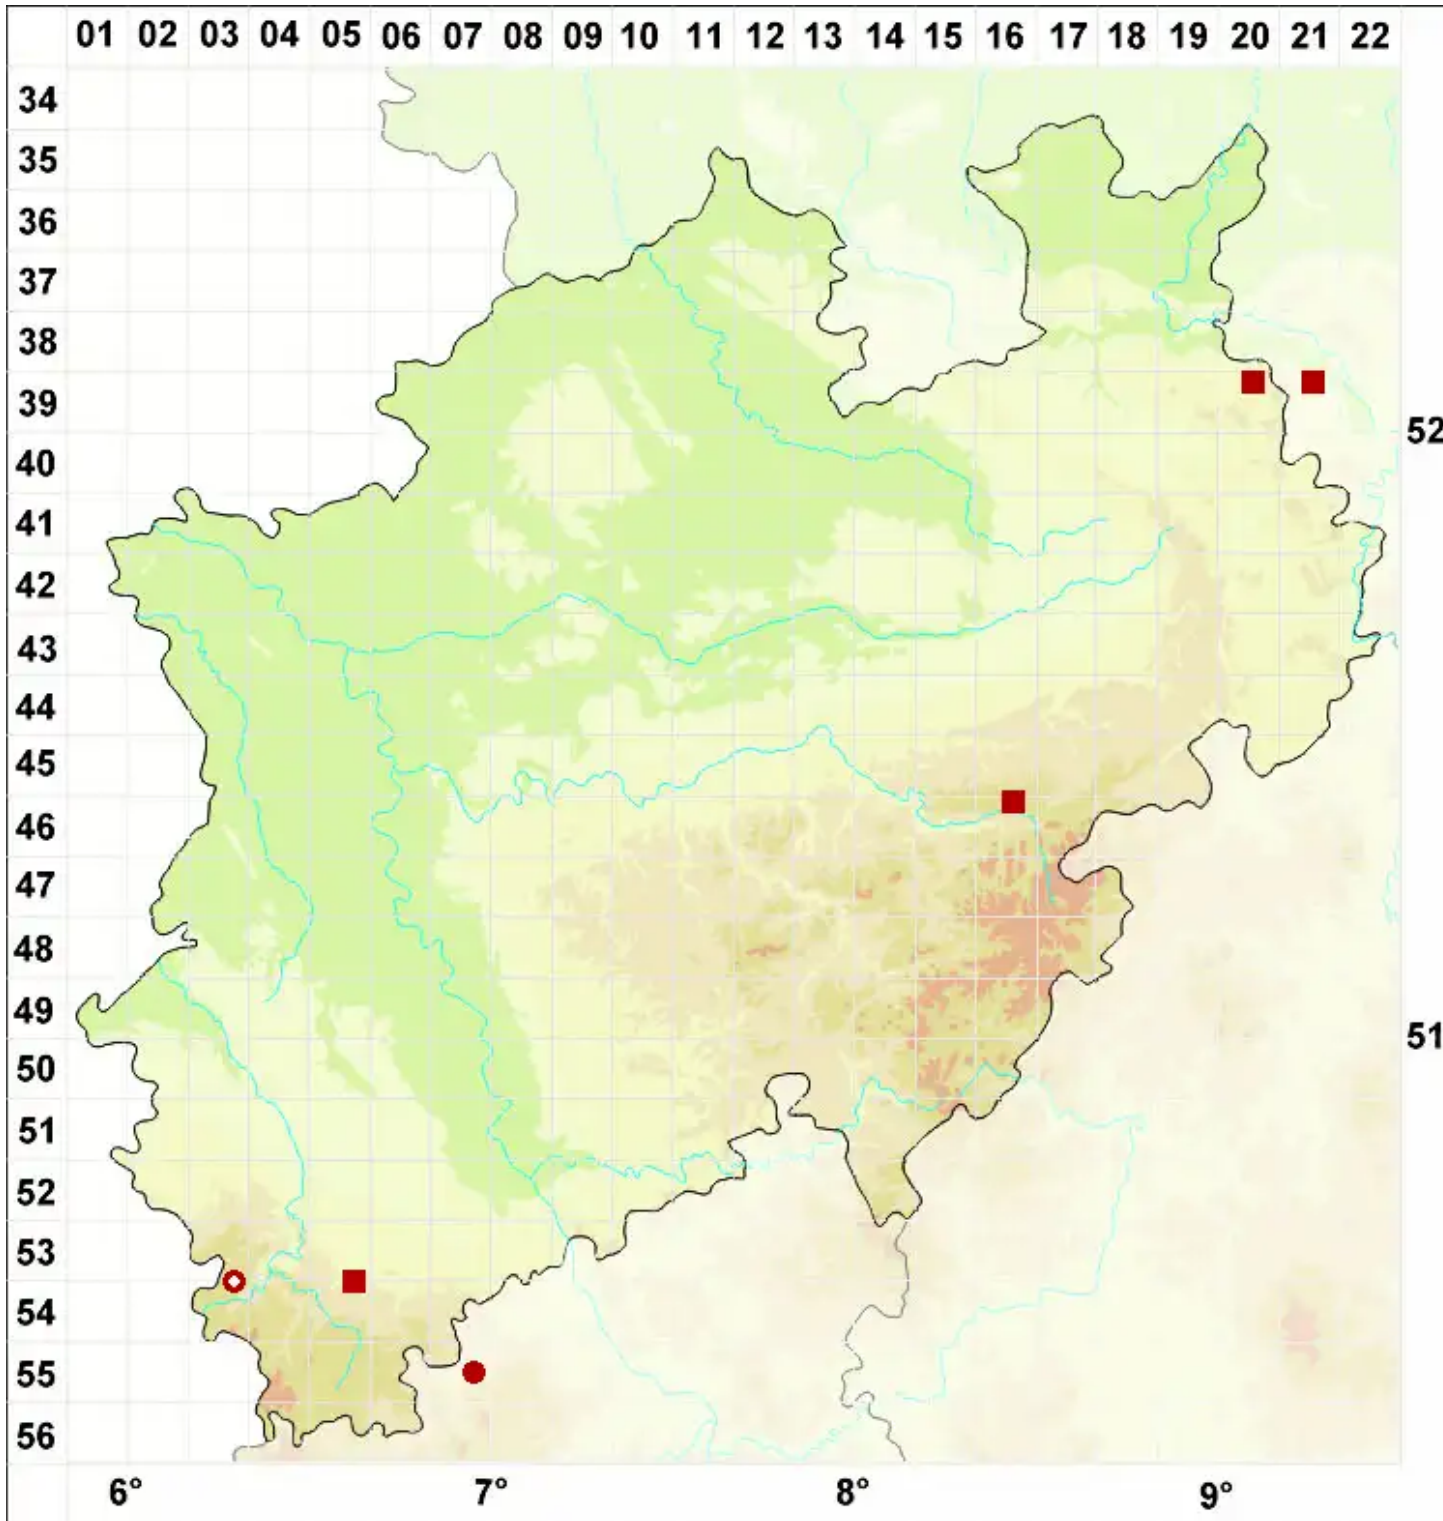

Lecanora soralifera (Suza) Räsänen

Sorediöse Kuchenflechte

Legende:

- Symbole:**
Ausgefülltes Symbol:
Zeitraum von 1980 bis heute (Aktuelle Angabe)
Leeres Symbol:
Zeitraum vor 1980 (Altangabe)
Quadrat: Herbarbeleg