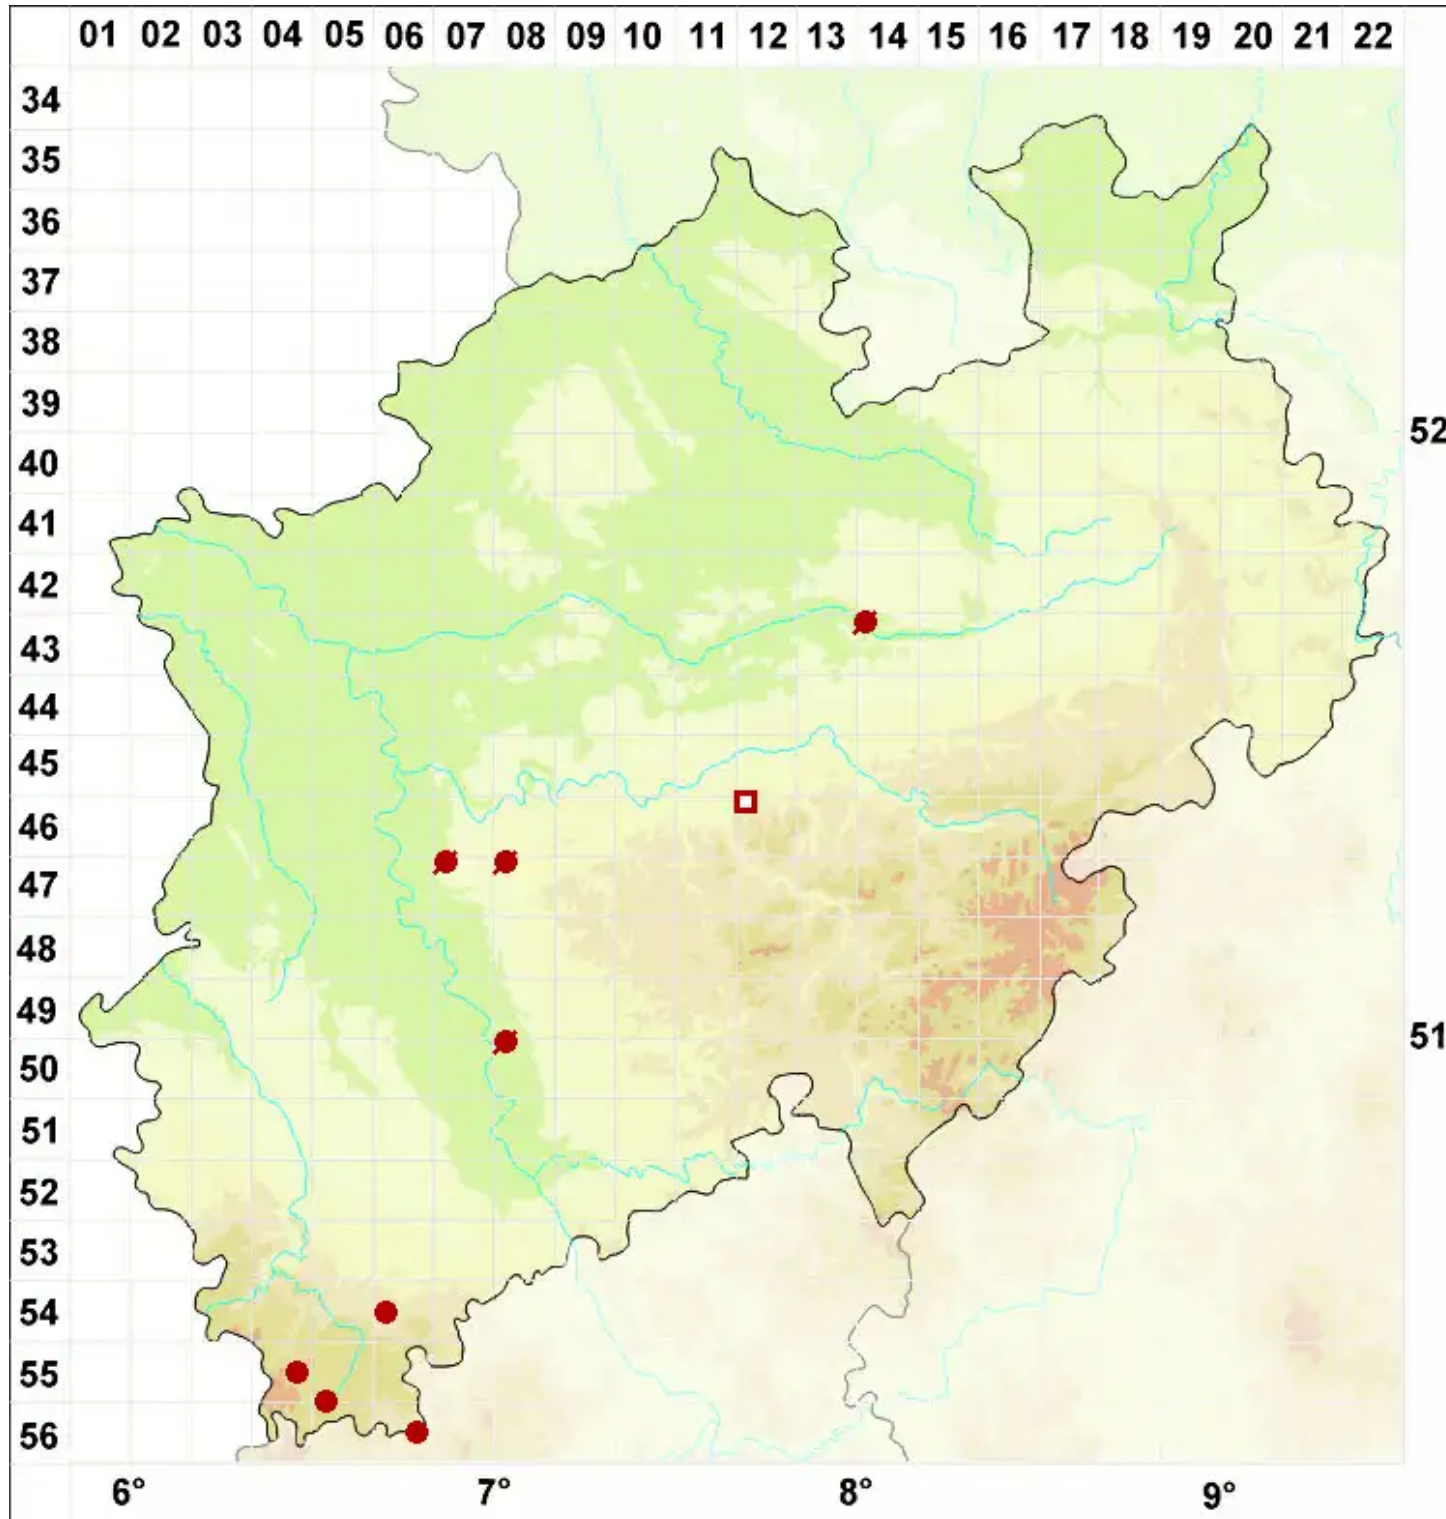

Lecanora semipallida H. Magn.

Bleiche Kuchenflechte

Legende:

- Symbole:**
- Ausgefülltes Symbol:
Zeitraum von 1980 bis heute (Aktuelle Angabe)
 - Leeres Symbol:
Zeitraum vor 1980 (Altangabe)
 - Quadrat: Herbarbeleg