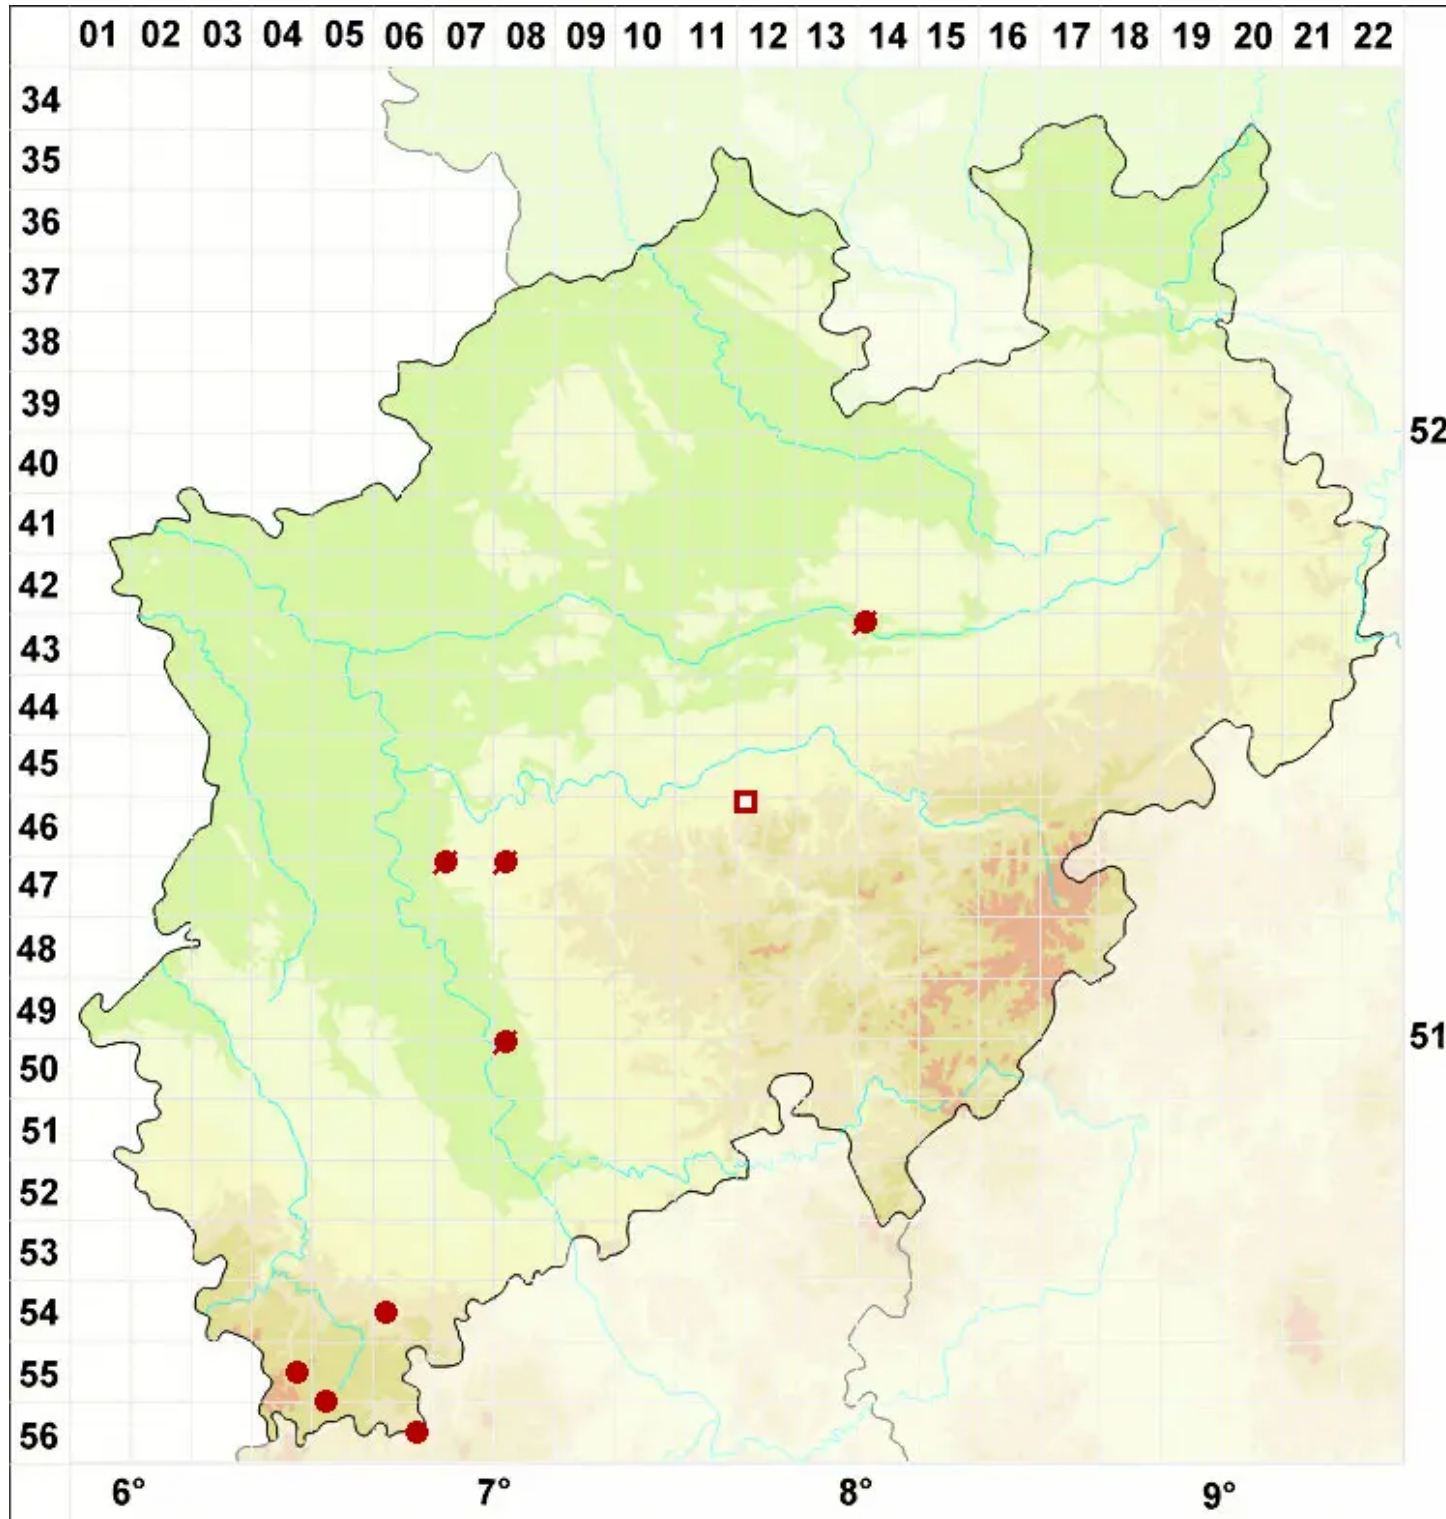

Lecanora semipallida H. Magn.

Bleiche Kuchenflechte

Legende:

- Symbole:**
- Ausgefülltes Symbol:
Zeitraum von 1980 bis heute (Aktuelle Angabe)
 - Leeres Symbol:
Zeitraum vor 1980 (Altangabe)
 - Quadrat: Herbarbeleg