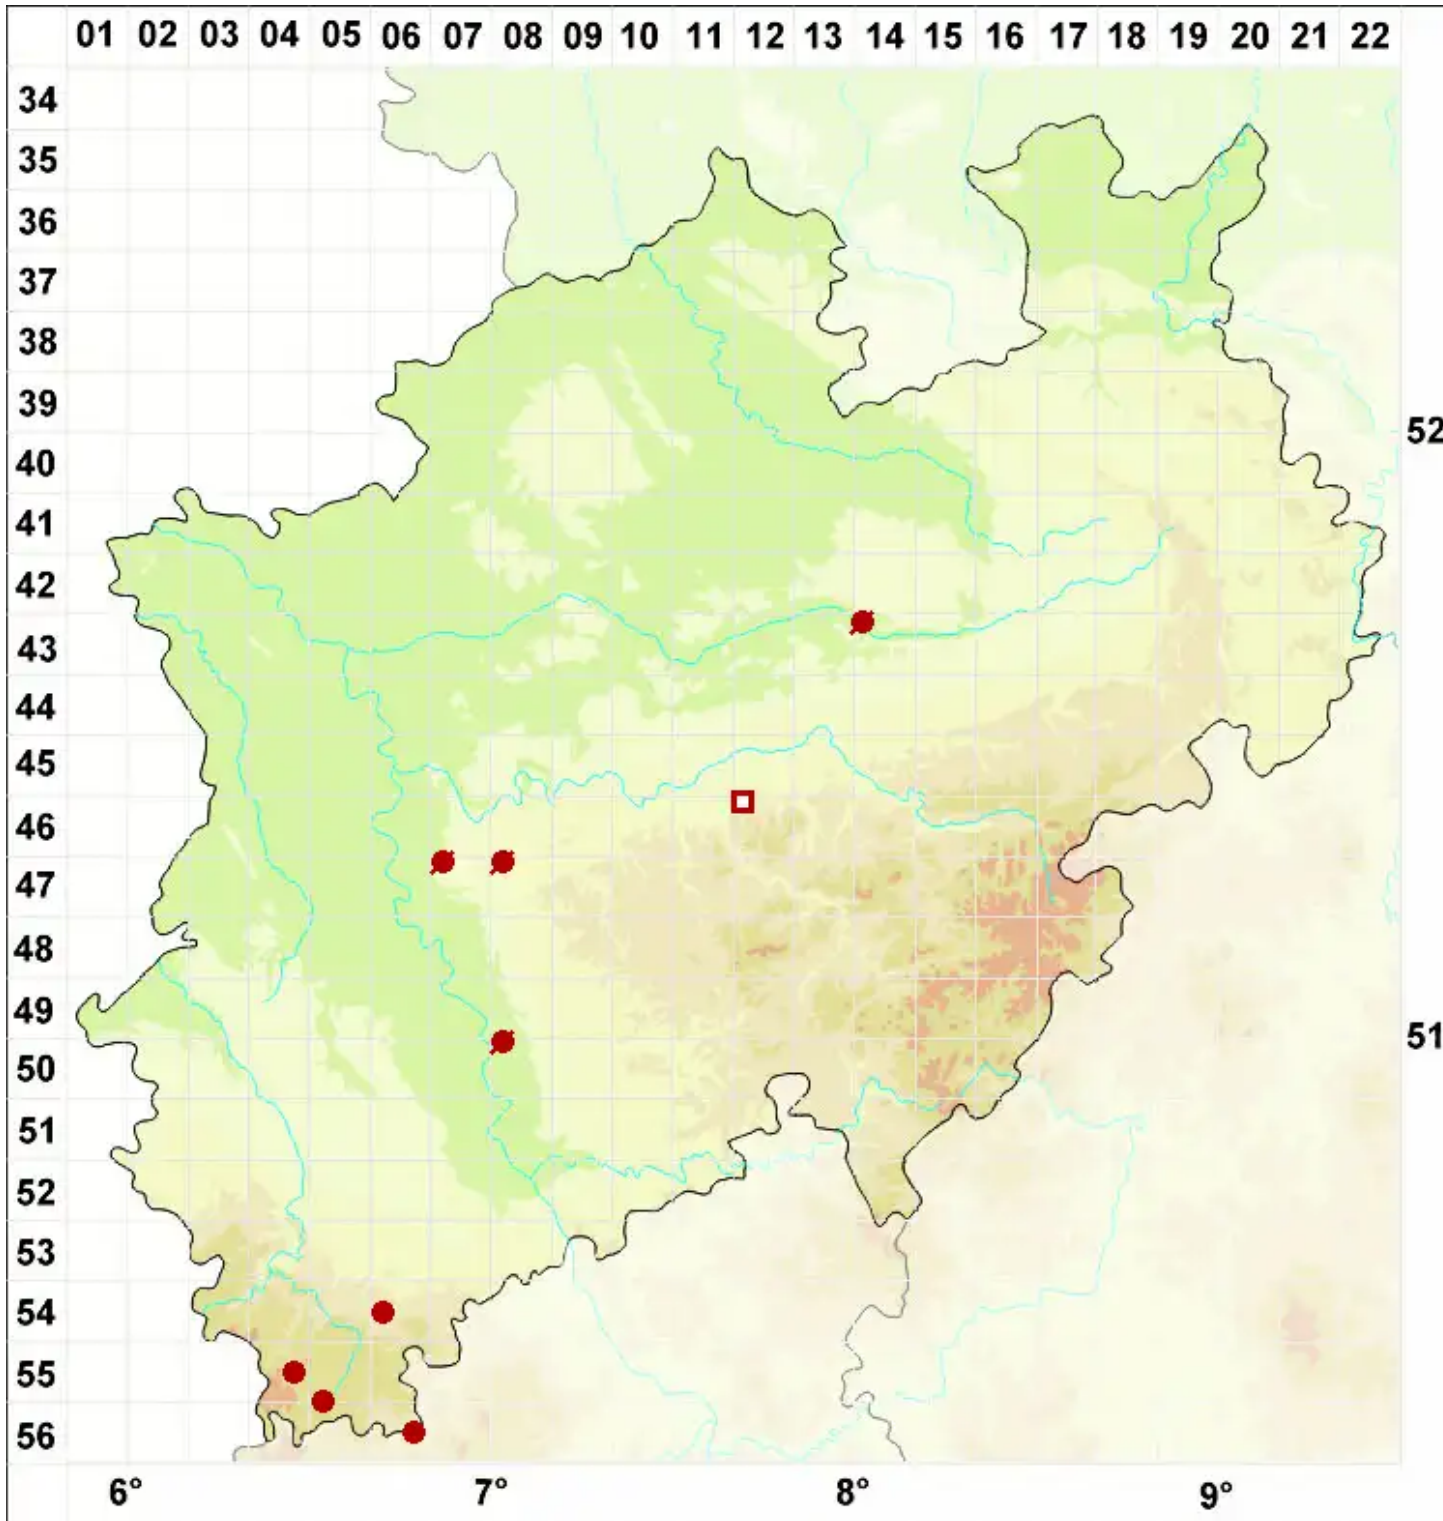

Lecanora semipallida H. Magn.

Bleiche Kuchenflechte

Legende:

- Symbole:**
- Ausgefülltes Symbol:
Zeitraum von 1980 bis heute (Aktuelle Angabe)
 - Leeres Symbol:
Zeitraum vor 1980 (Altangabe)
 - Quadrat: Herbarbeleg