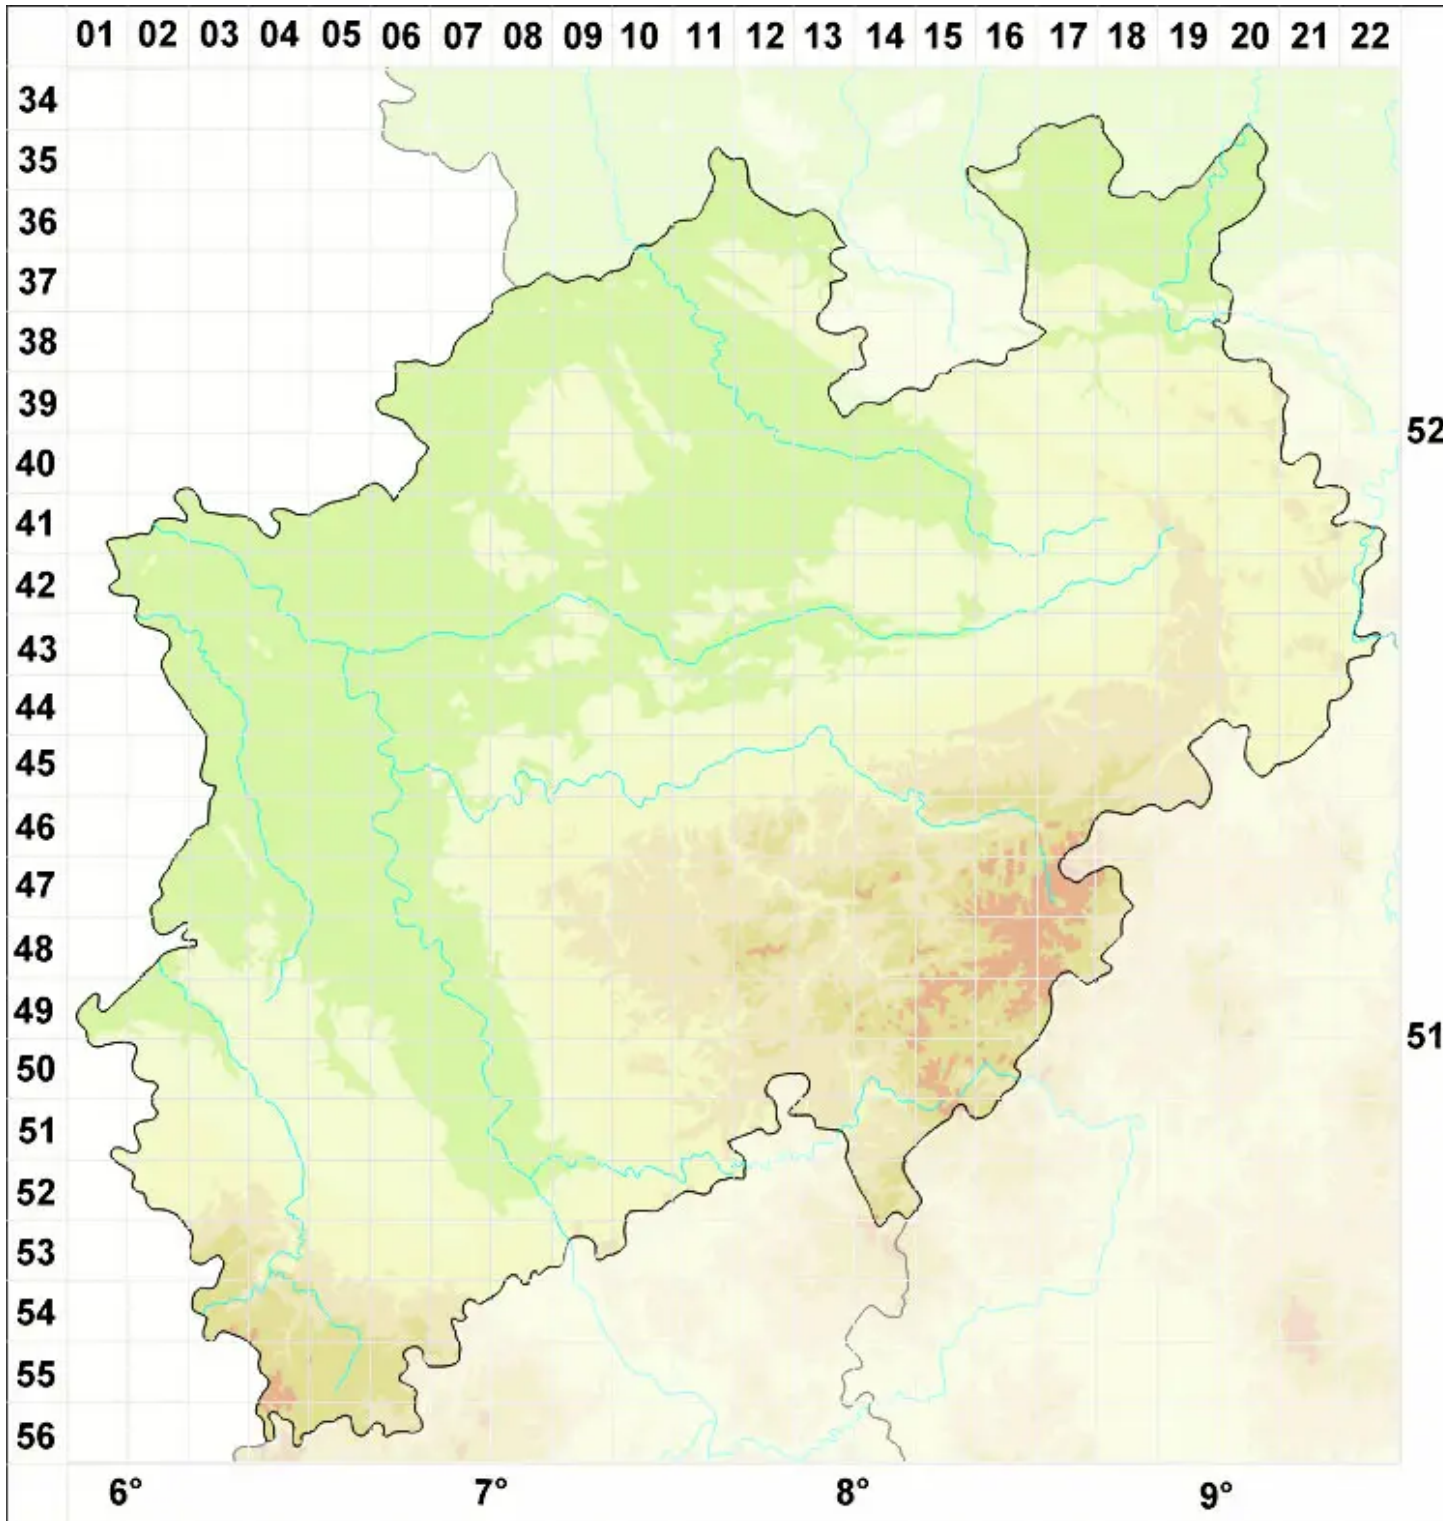

# Lecanora muralis subsp. muralis (Schreb.) Rabenh.

Legende:

- Symbole:**  
Ausgefülltes Symbol:  
Zeitraum von 1980 bis heute (Aktuelle Angabe)  
Leeres Symbol:  
Zeitraum vor 1980 (Altangabe)  
Quadrat: Herbarbeleg