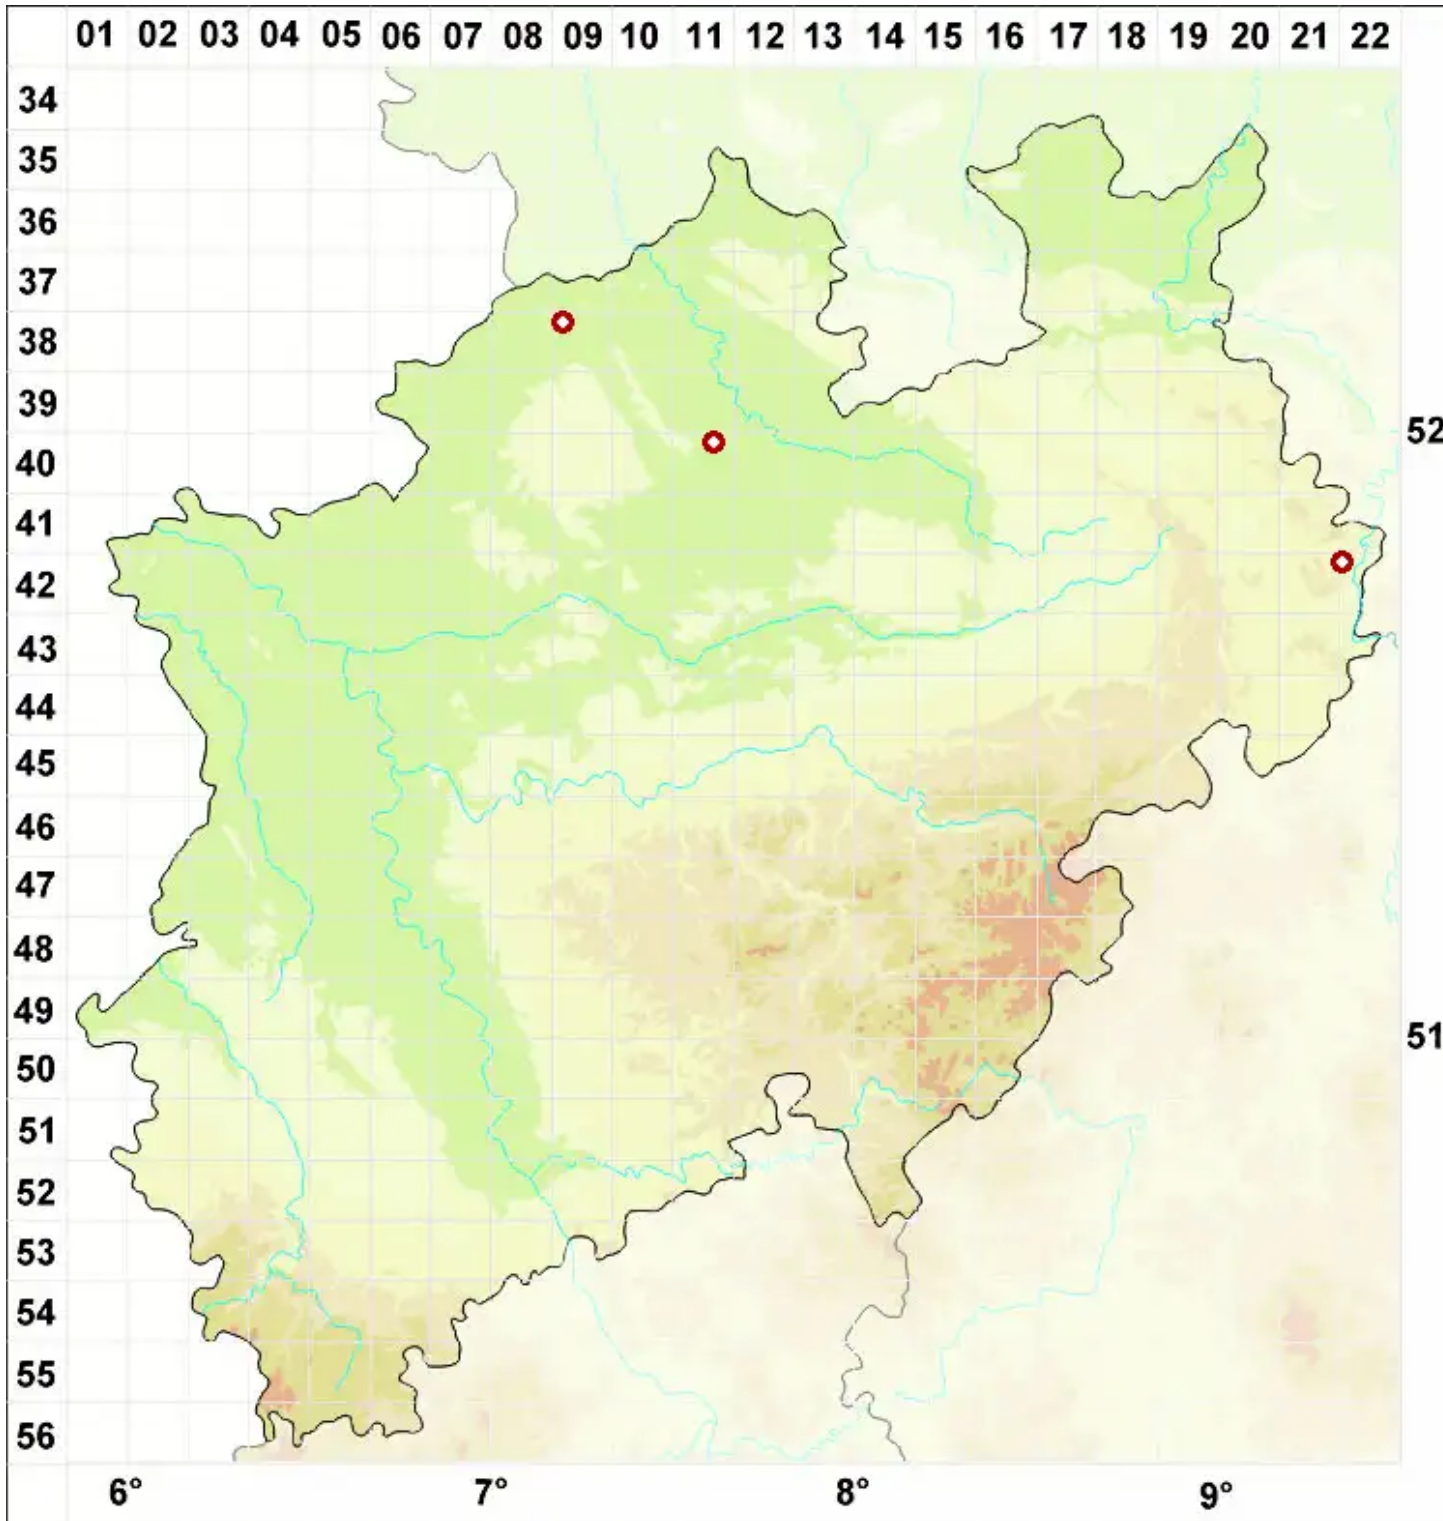

Lecanora sarcopidoides (A. Massal.) A. L. Sm.

Fleischfarbene Kuchenflechte

Legende:

- Symbole:**
Ausgefülltes Symbol:
Zeitraum von 1980 bis heute (Aktuelle Angabe)
Leeres Symbol:
Zeitraum vor 1980 (Altangabe)
Quadrat: Herbarbeleg