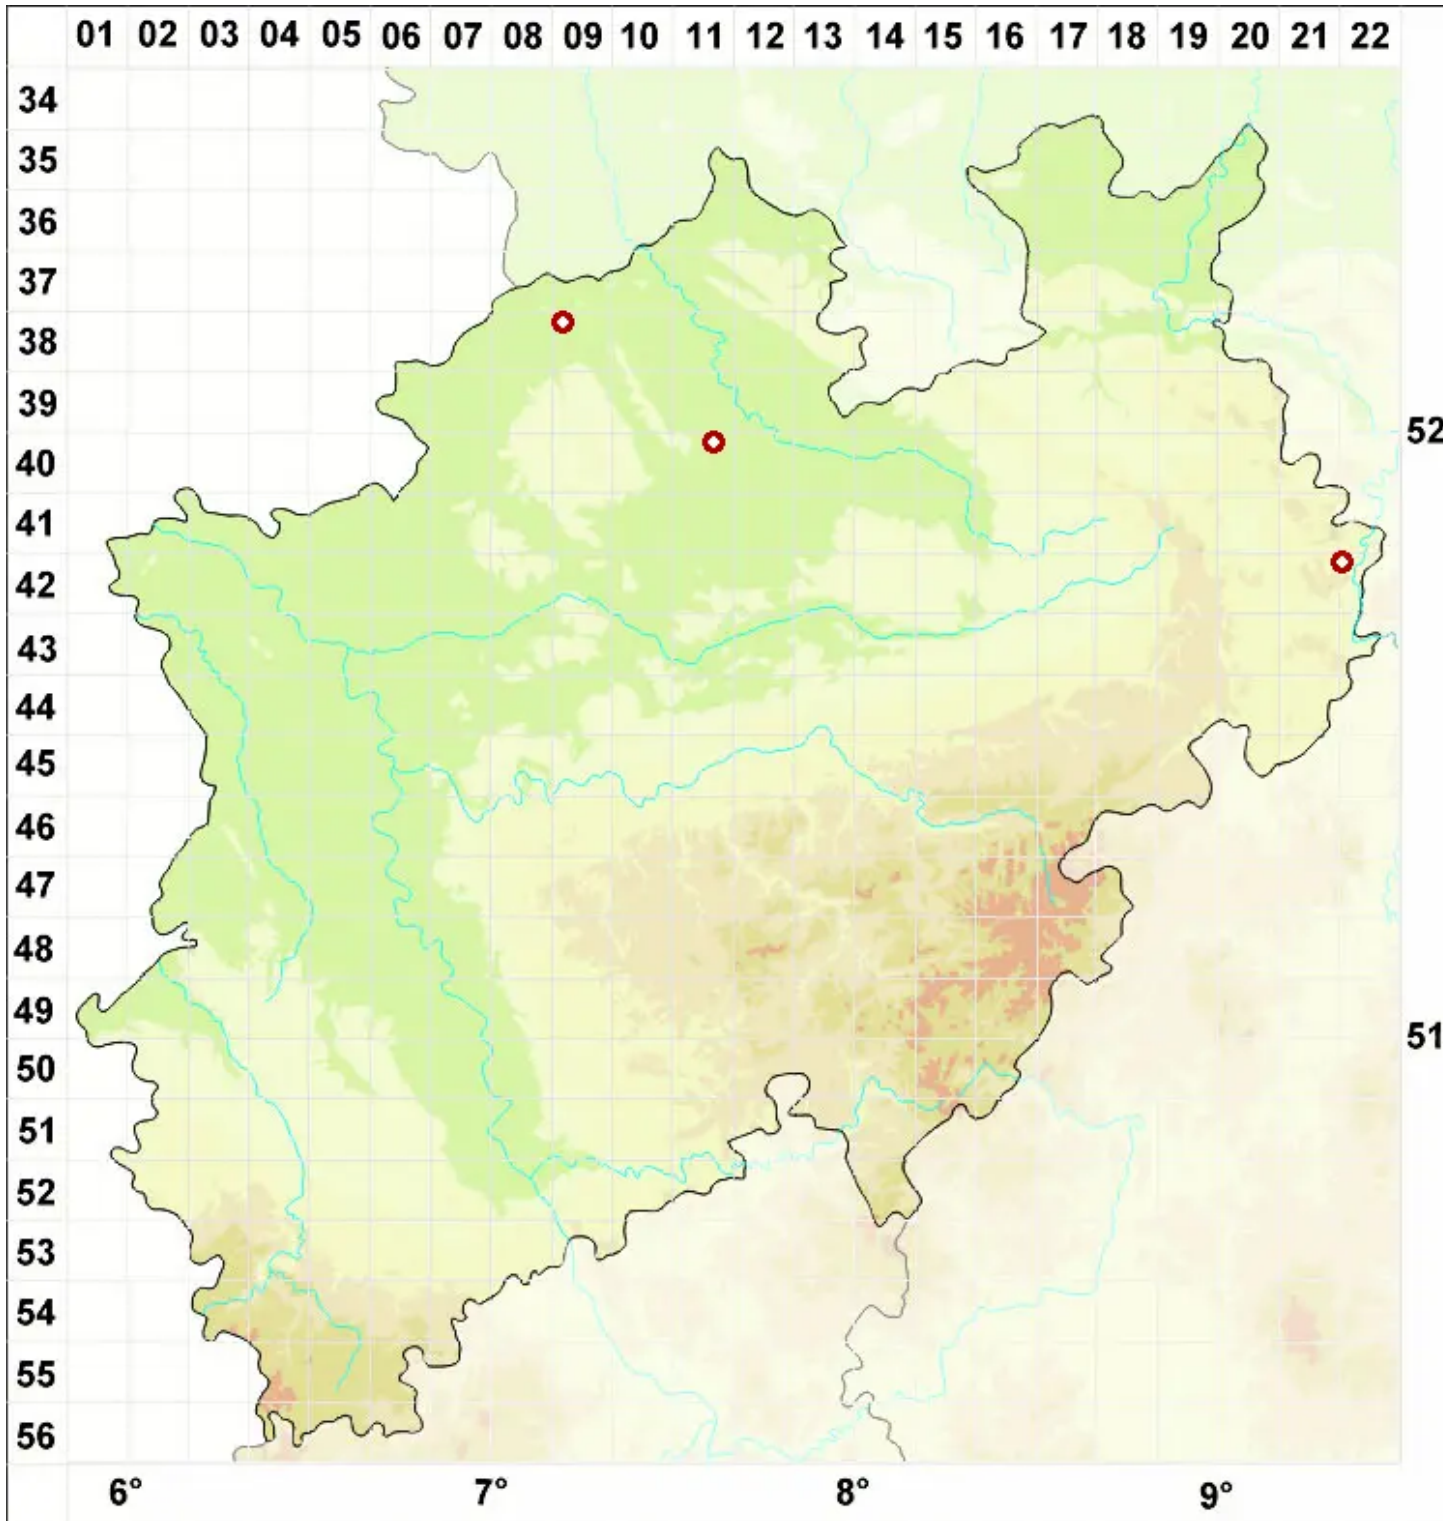

Lecanora sarcopidoides (A. Massal.) A. L. Sm.

Fleischfarbene Kuchenflechte

Legende:

- Symbole:**
Ausgefülltes Symbol:
Zeitraum von 1980 bis heute (Aktuelle Angabe)
Leeres Symbol:
Zeitraum vor 1980 (Altangabe)
Quadrat: Herbarbeleg