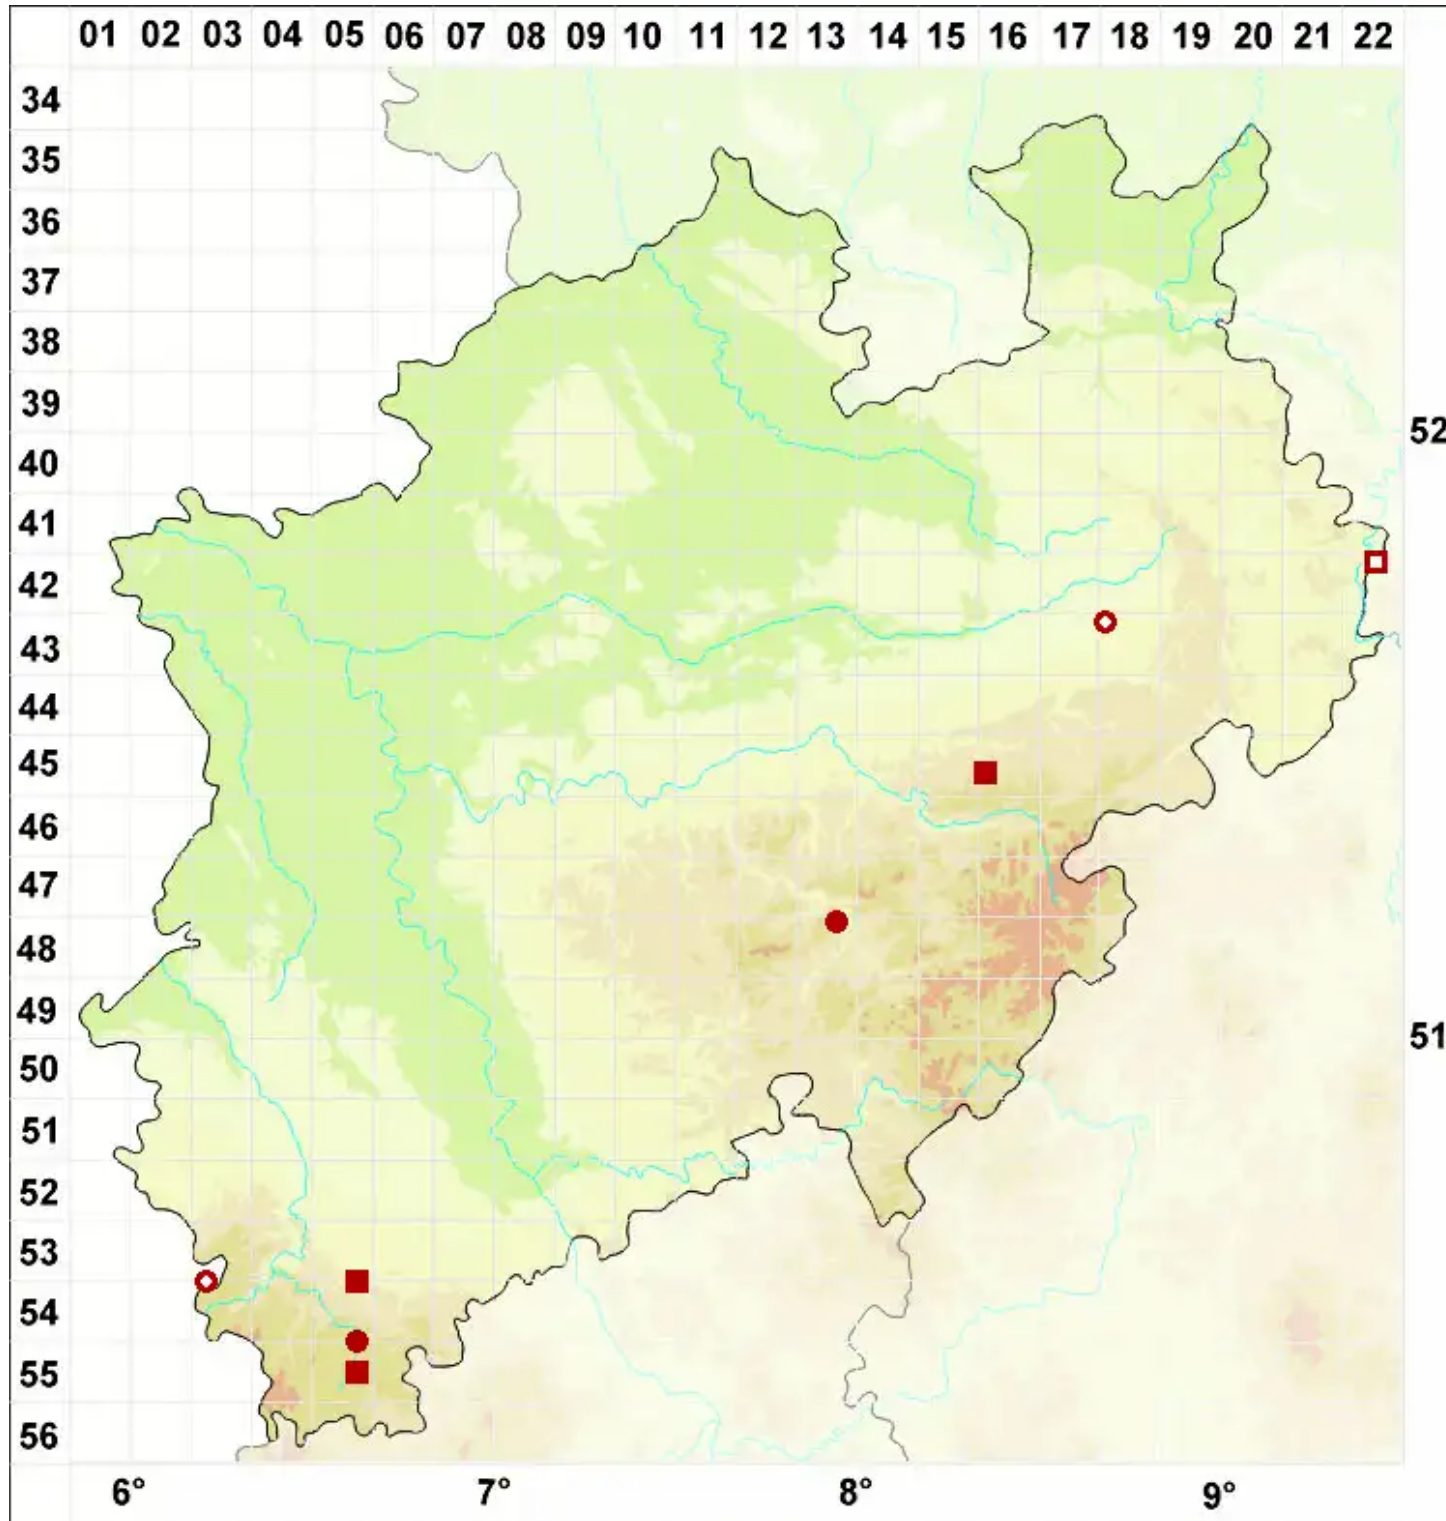

Lecanora sambuci (Pers.) Nyl.

Holunder-Kuchenflechte

Legende:

Symbole:

Ausgefülltes Symbol:
Zeitraum von 1980 bis heute (Aktuelle Angabe)

Leeres Symbol:
Zeitraum vor 1980 (Altangabe)

Quadrat: Herbarbeleg