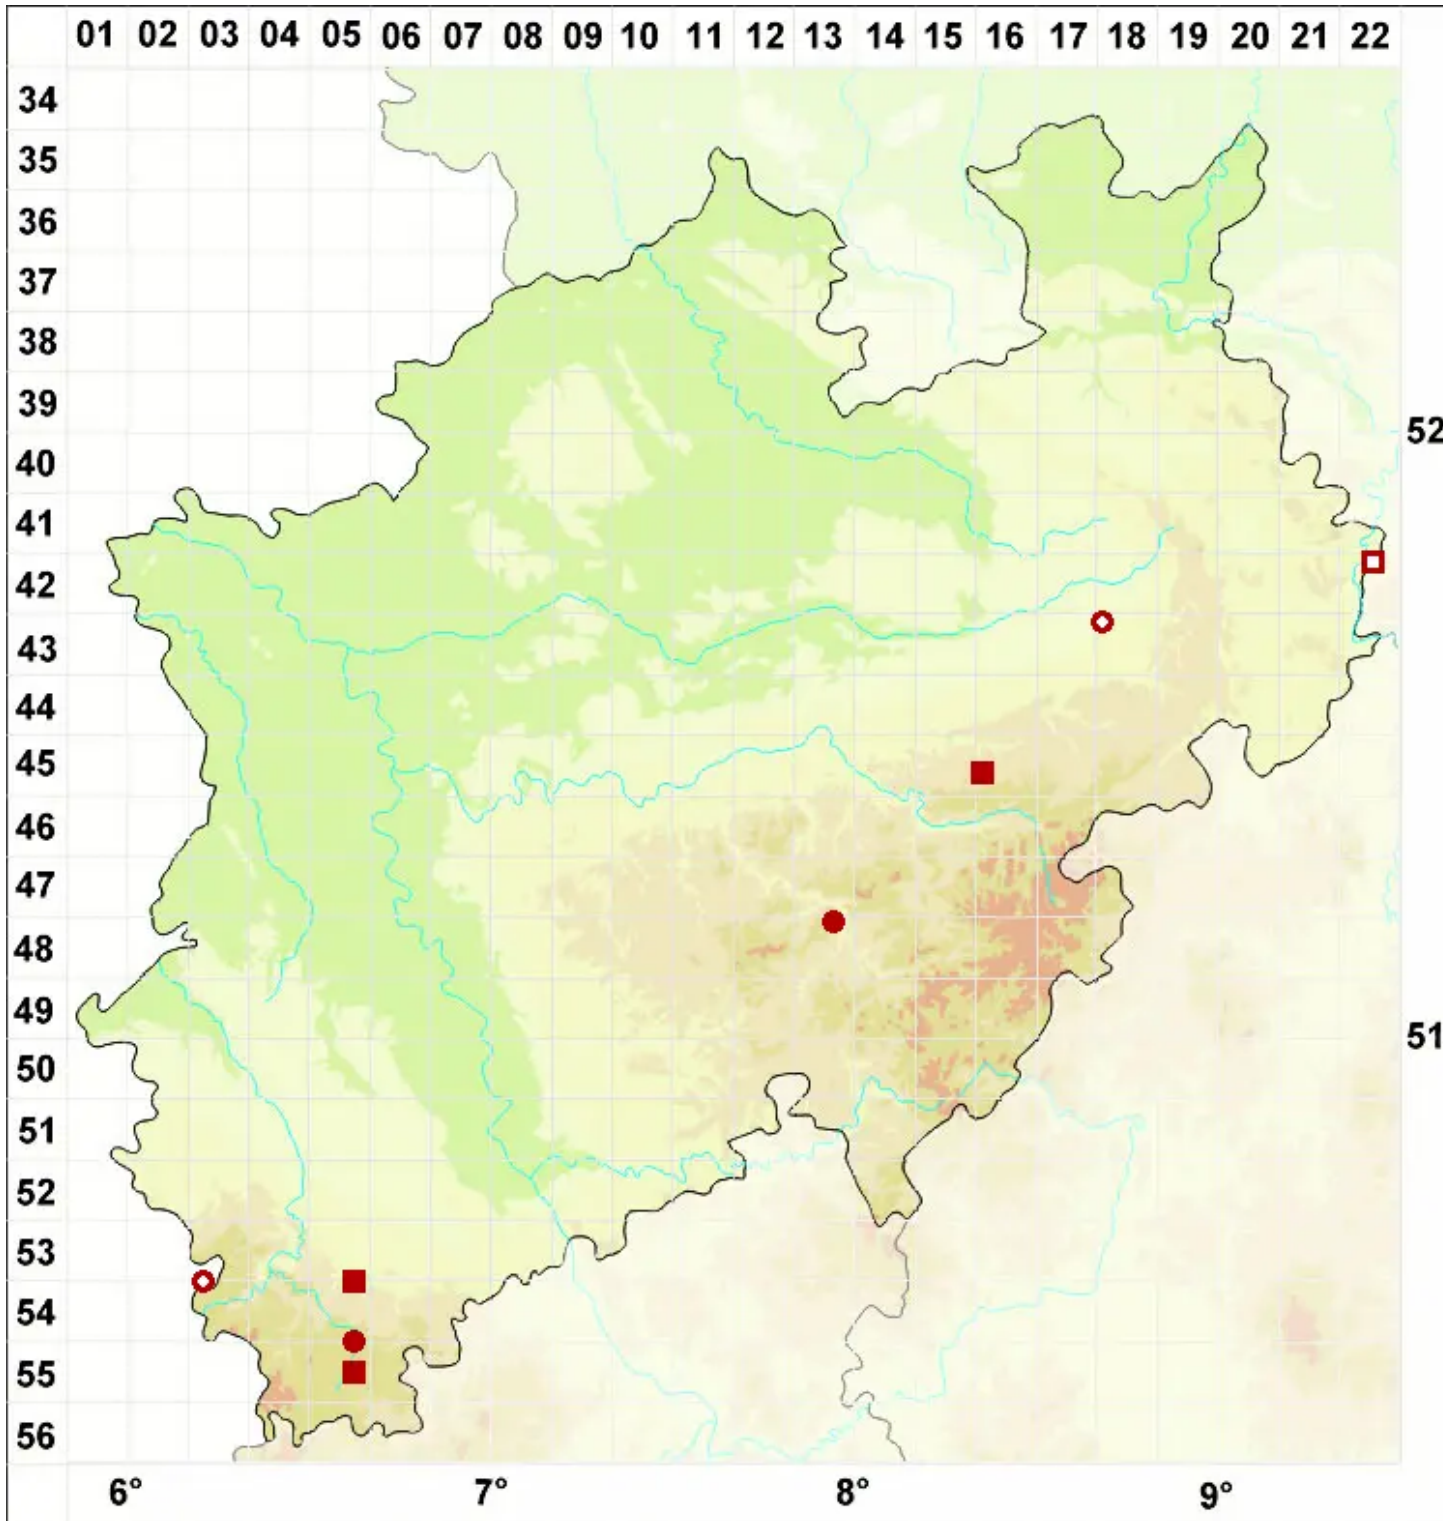

Lecanora sambuci (Pers.) Nyl.

Holunder-Kuchenflechte

Legende:

- Symbole:**
- Ausgefülltes Symbol:
Zeitraum von 1980 bis heute (Aktuelle Angabe)
 - Leeres Symbol:
Zeitraum vor 1980 (Altangabe)
 - Quadrat: Herbarbeleg