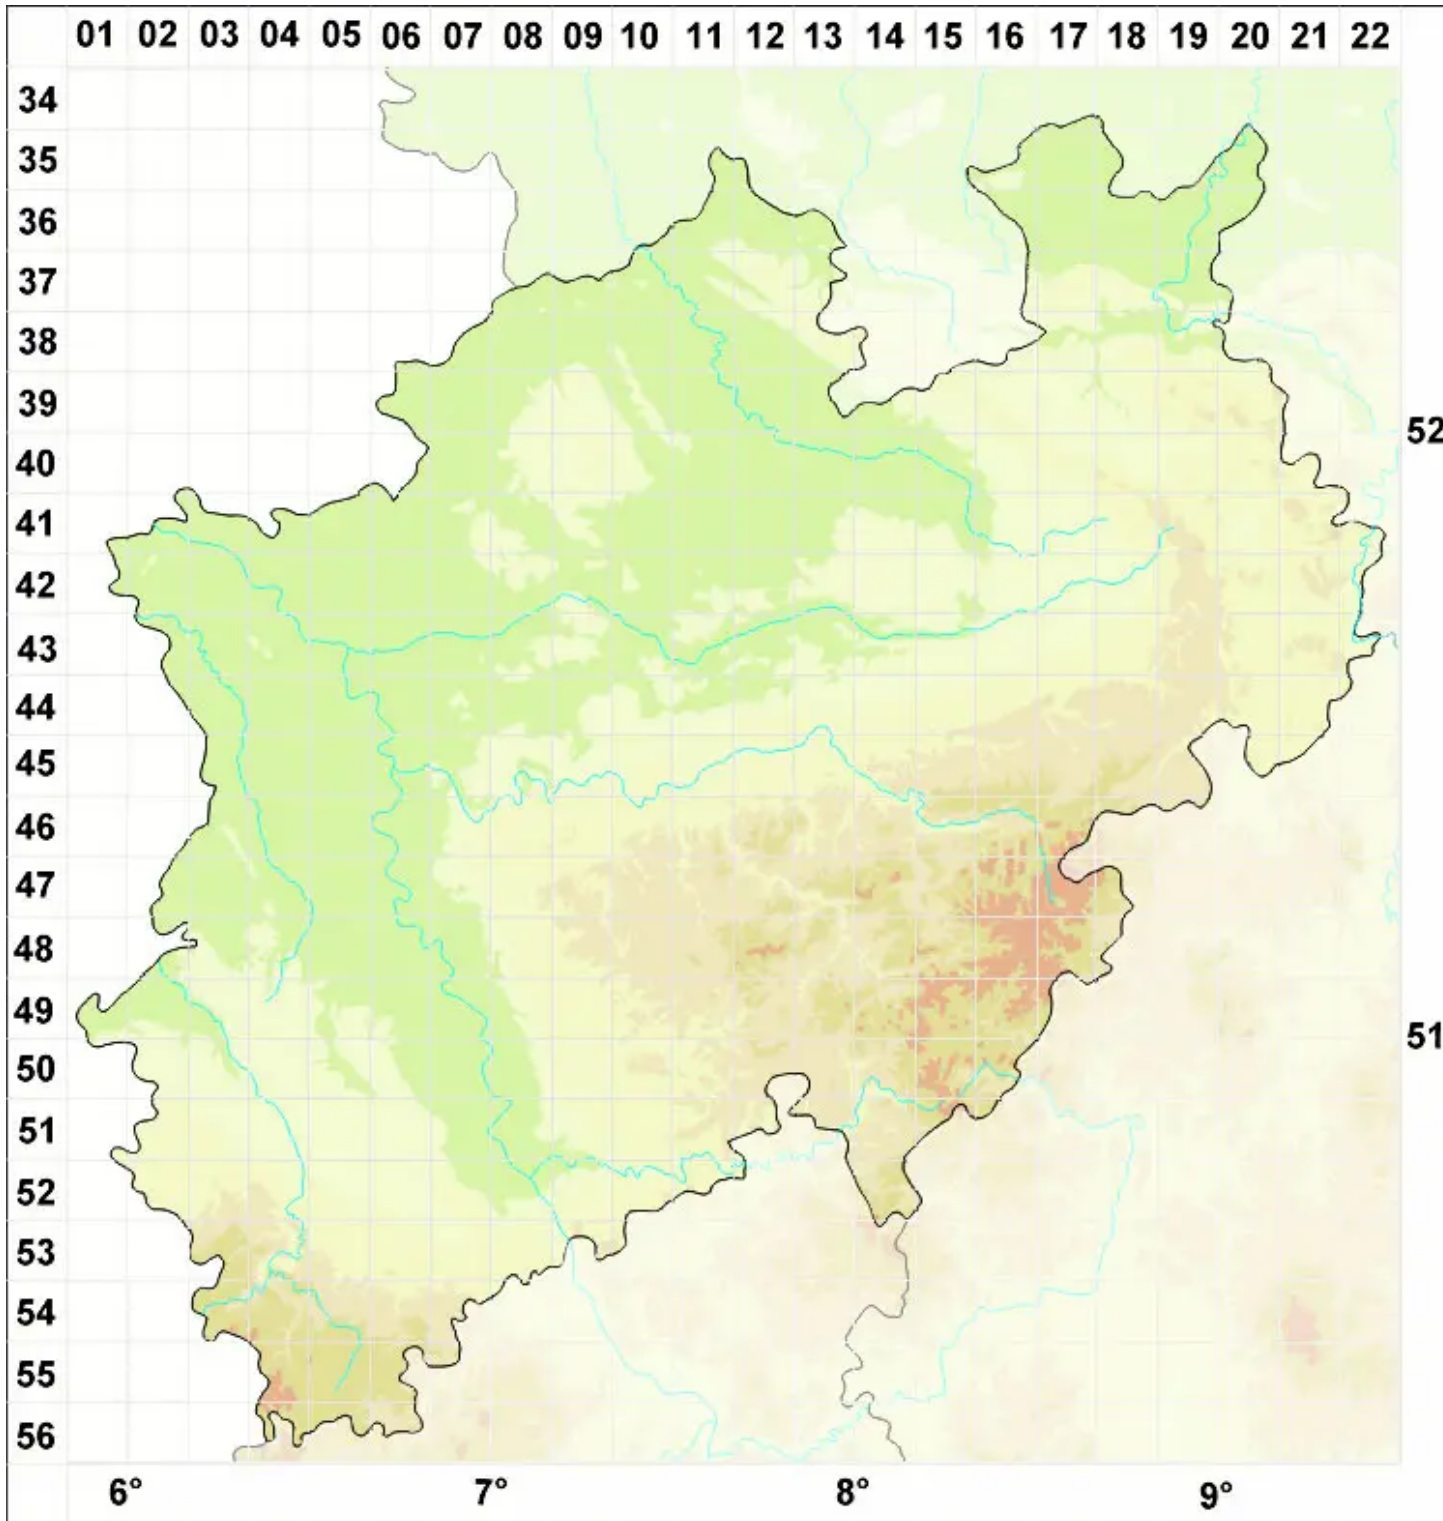

Lecanora salina H. Magn.

Salz-Kuchenflechte

Legende:

Symbole:

Ausgefülltes Symbol:
Zeitraum von 1980 bis heute (Aktuelle Angabe)

Leeres Symbol:
Zeitraum vor 1980 (Altangabe)

Quadrat: Herbarbeleg