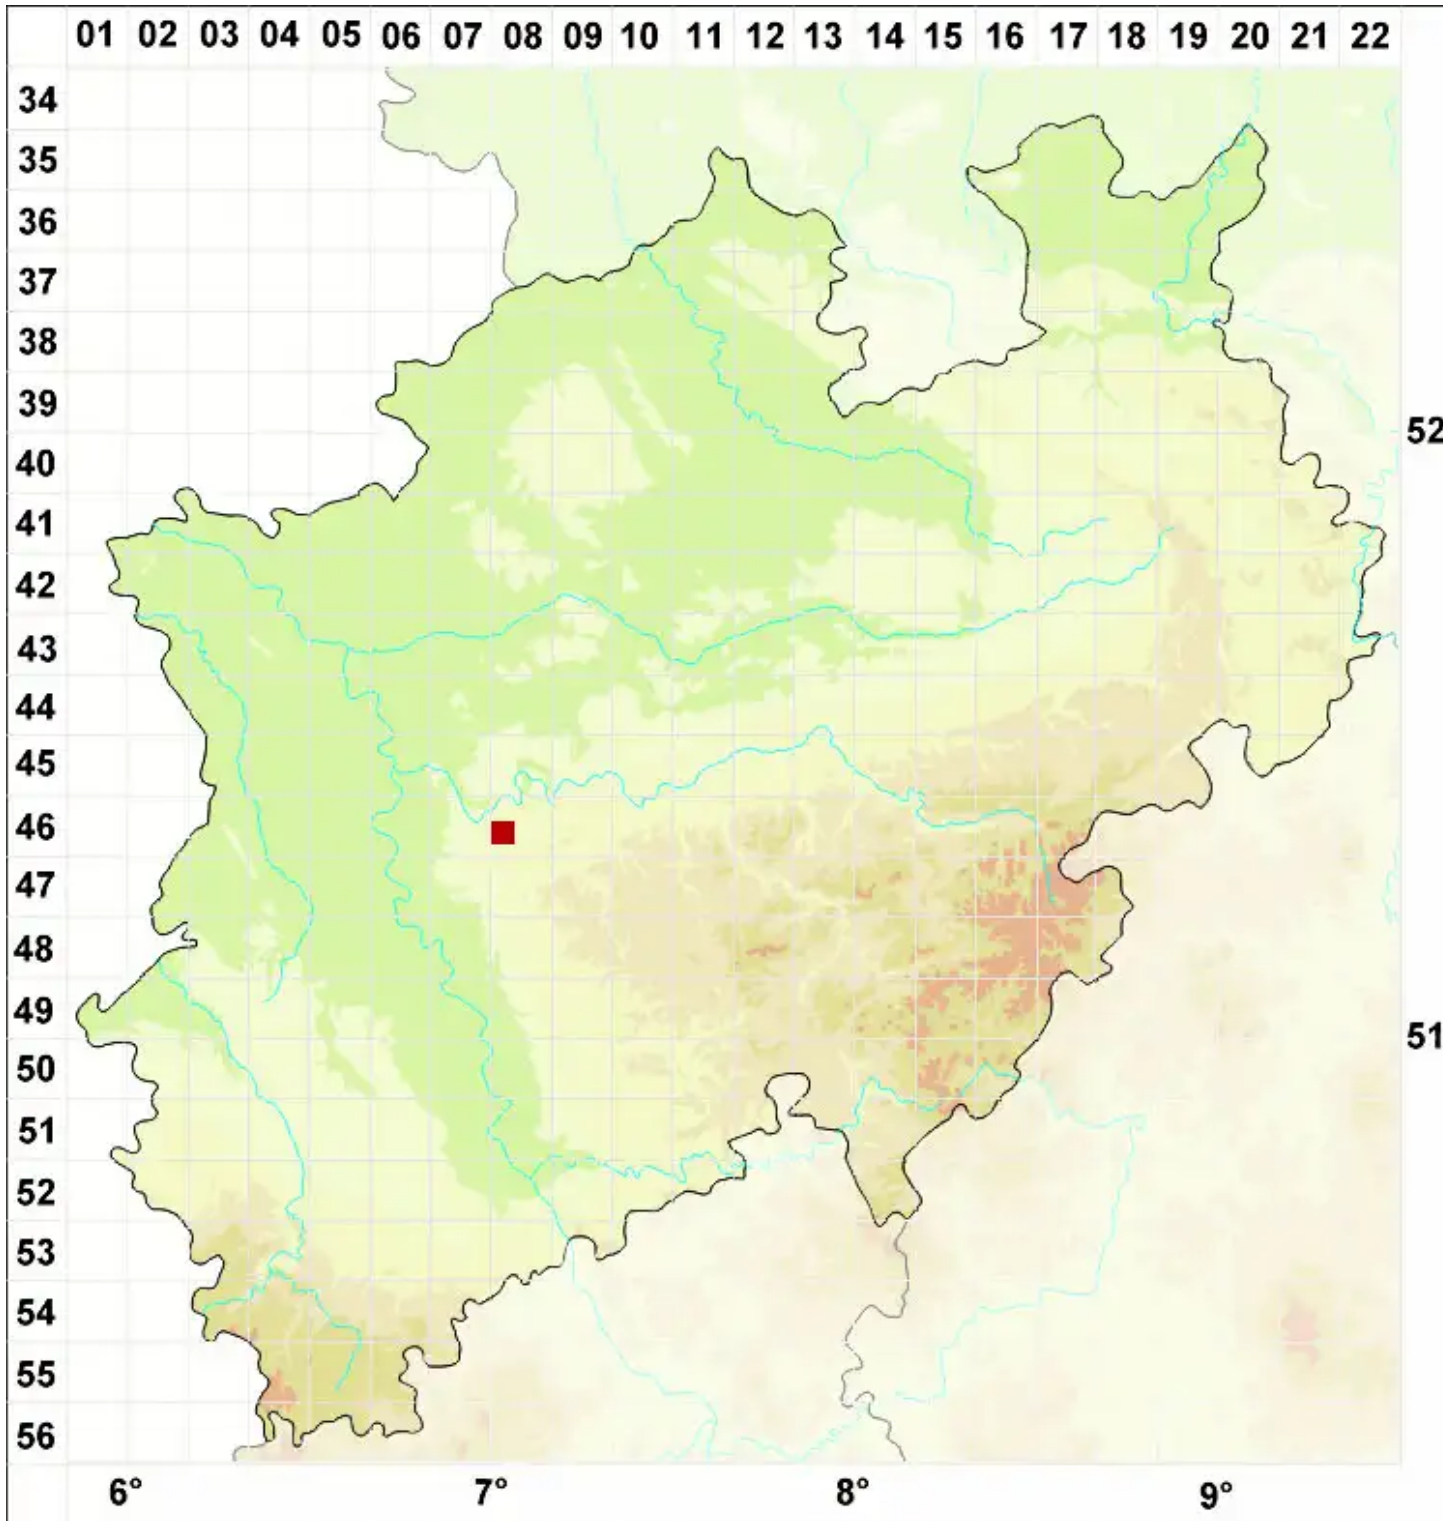

Lecanora saligna var. sarcopis (Wahlenb. ex Ach.) Hillmann

Falsche Weiden-Kuchenflechte

Legende:

- Symbole:**
- Ausgefülltes Symbol:
Zeitraum von 1980 bis heute (Aktuelle Angabe)
 - Leeres Symbol:
Zeitraum vor 1980 (Altangabe)
 - Quadrat: Herbarbeleg