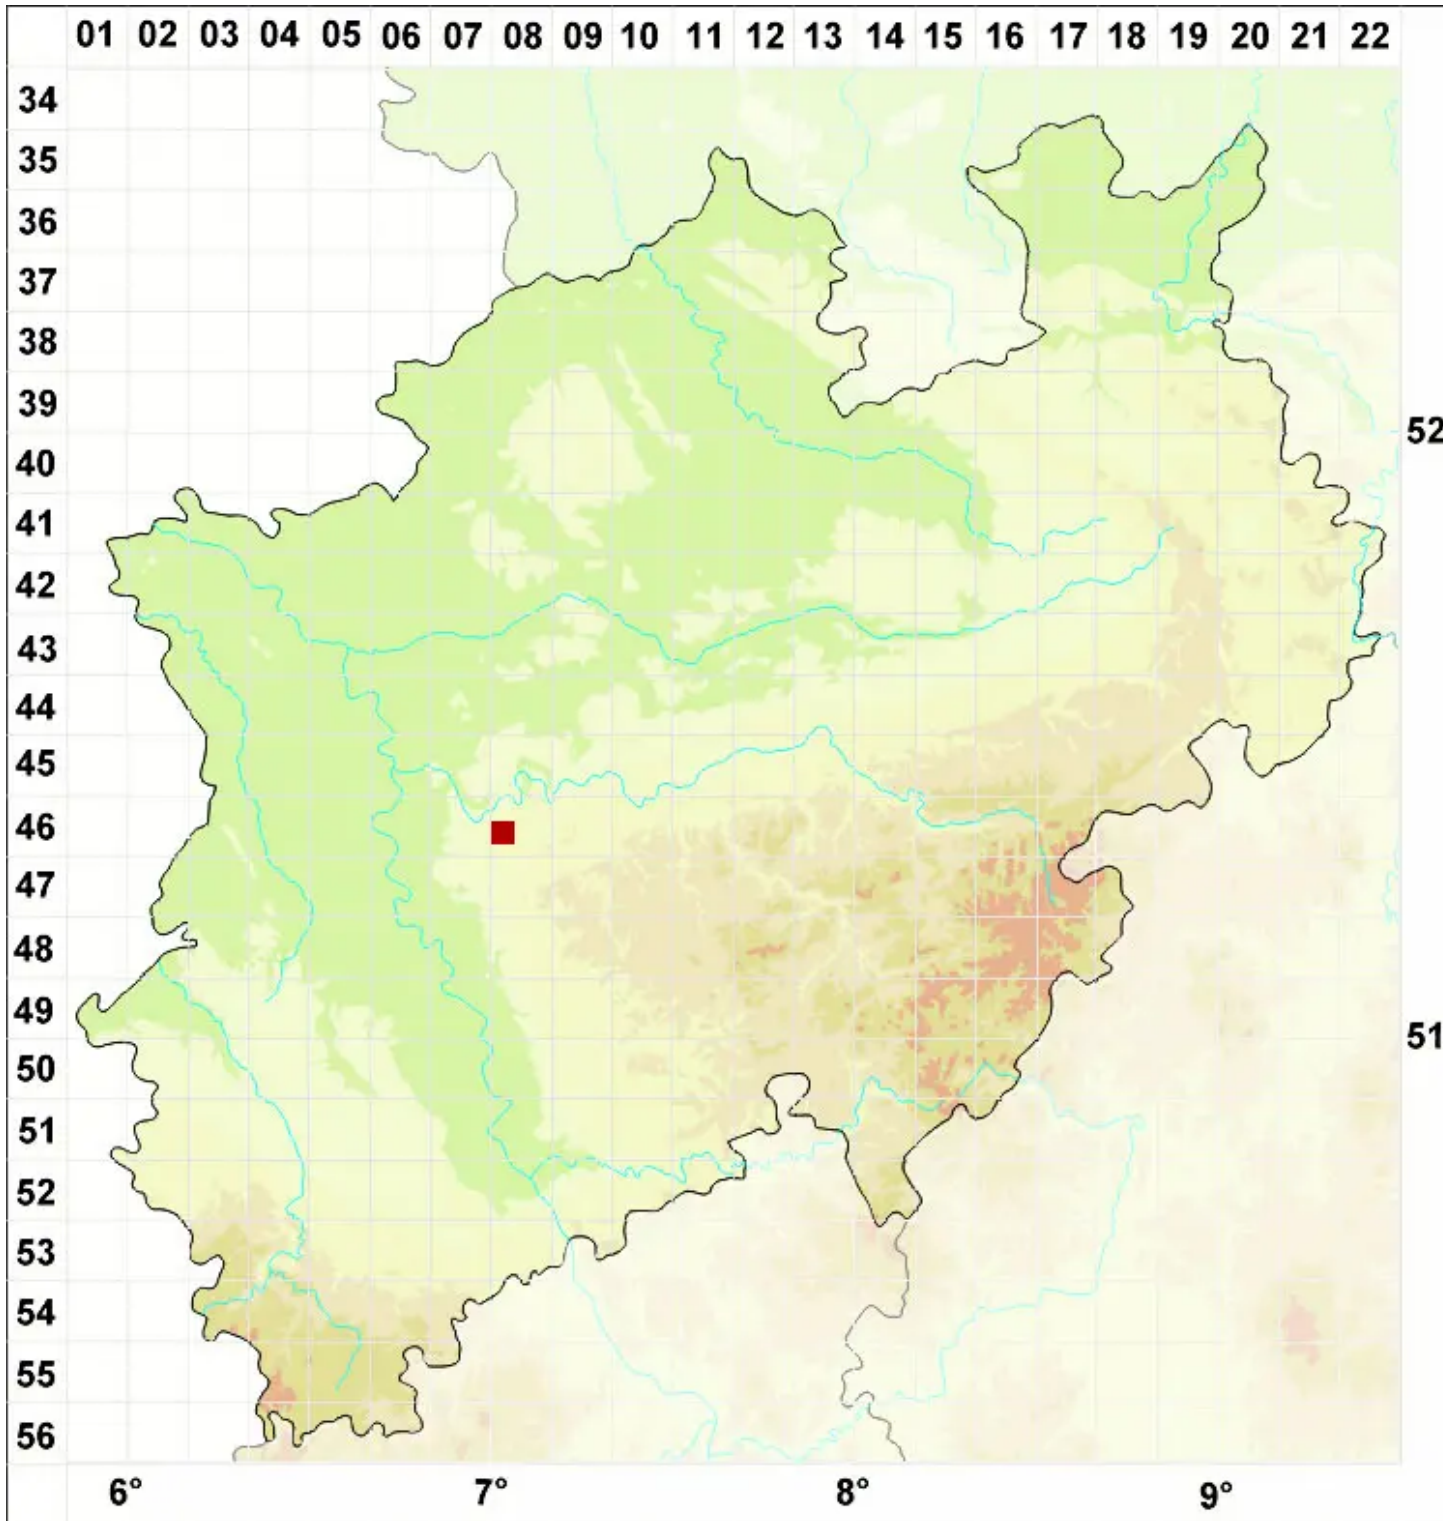

Lecanora saligna var. sarcopis (Wahlenb. ex Ach.) Hillmann

Falsche Weiden-Kuchenflechte

Legende:

- Symbole:**
- Ausgefülltes Symbol:
Zeitraum von 1980 bis heute (Aktuelle Angabe)
 - Leeres Symbol:
Zeitraum vor 1980 (Altangabe)
 - Quadrat: Herbarbeleg