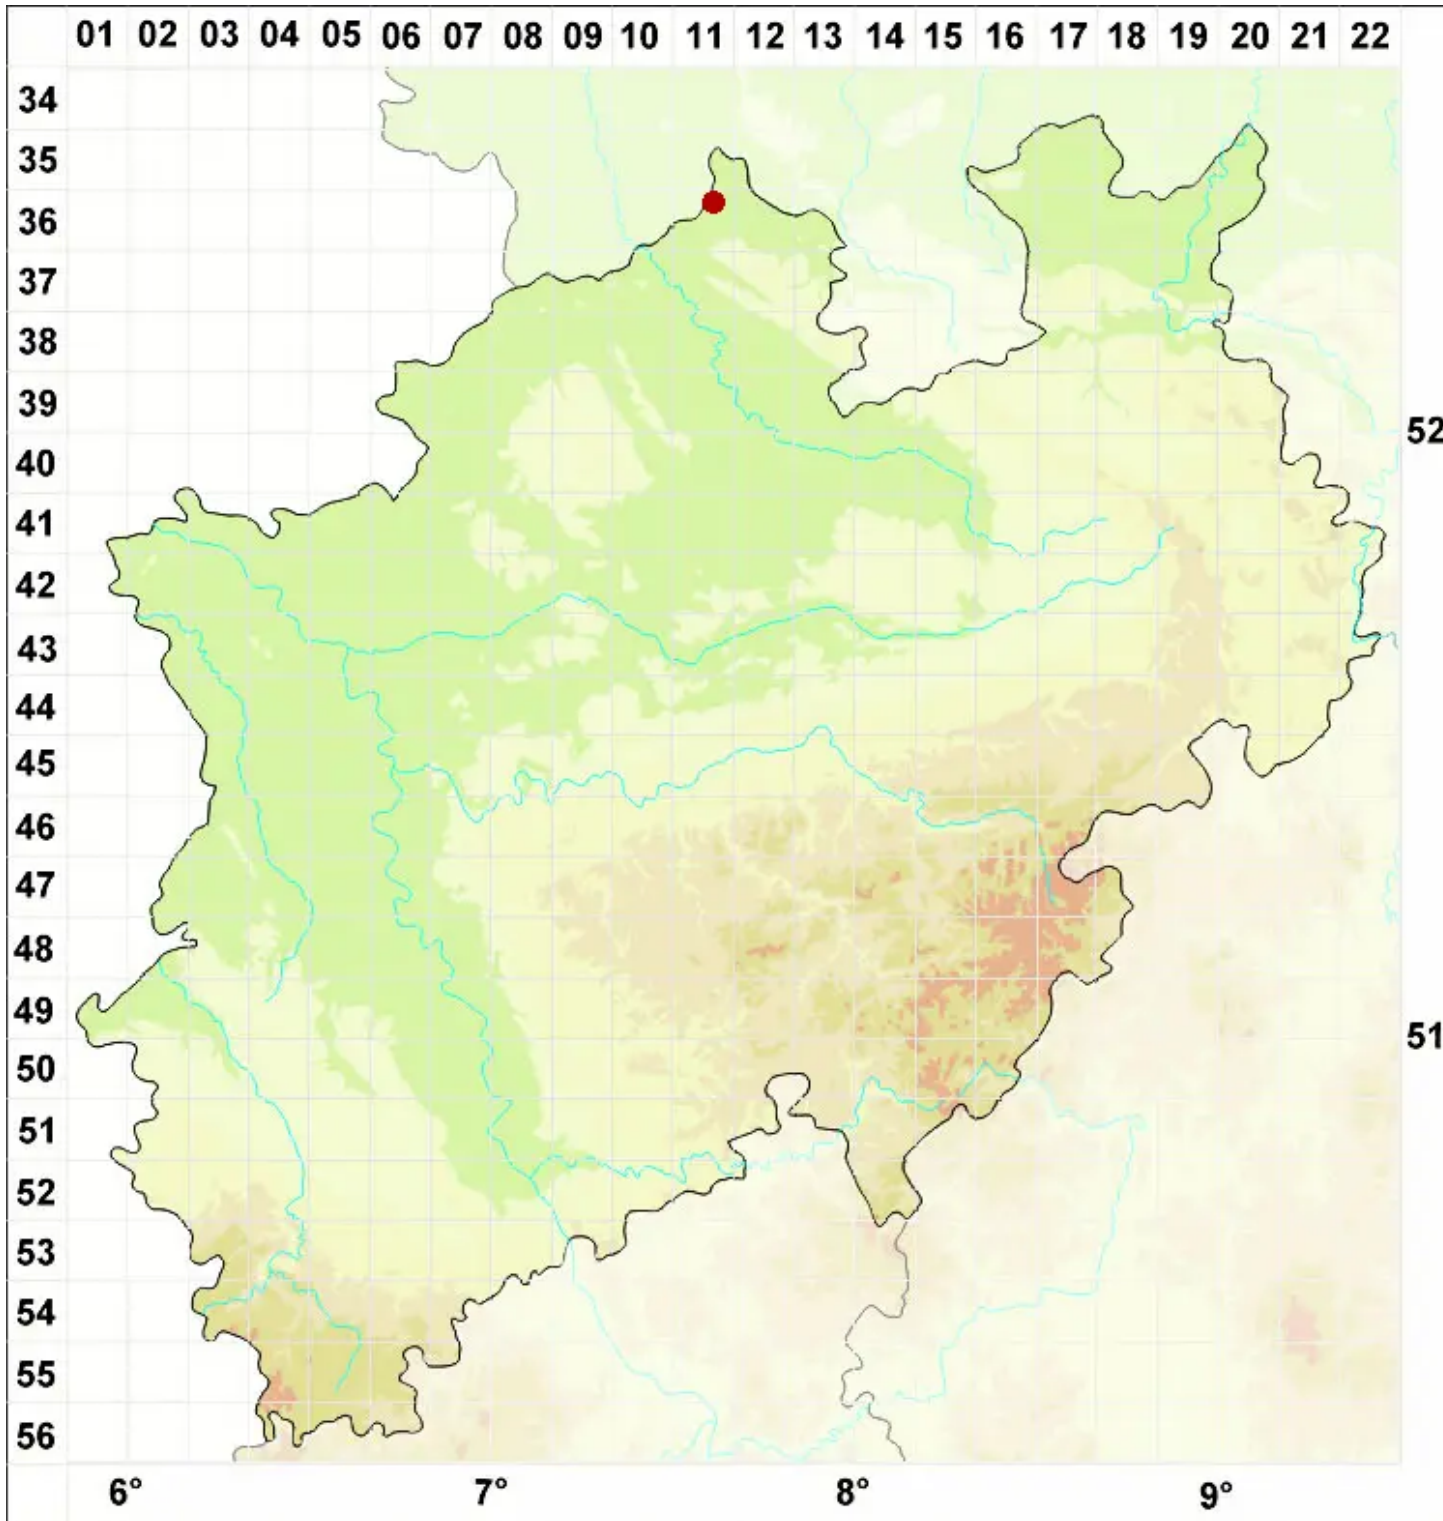

Lecanora saligna var. saligna (Schrad.) Zahlbr.

Echte Weiden-Kuchenflechte

Legende:

- Symbole:**
- Ausgefülltes Symbol:
Zeitraum von 1980 bis heute (Aktuelle Angabe)
 - Leeres Symbol:
Zeitraum vor 1980 (Altangabe)
 - Quadrat: Herbarbeleg