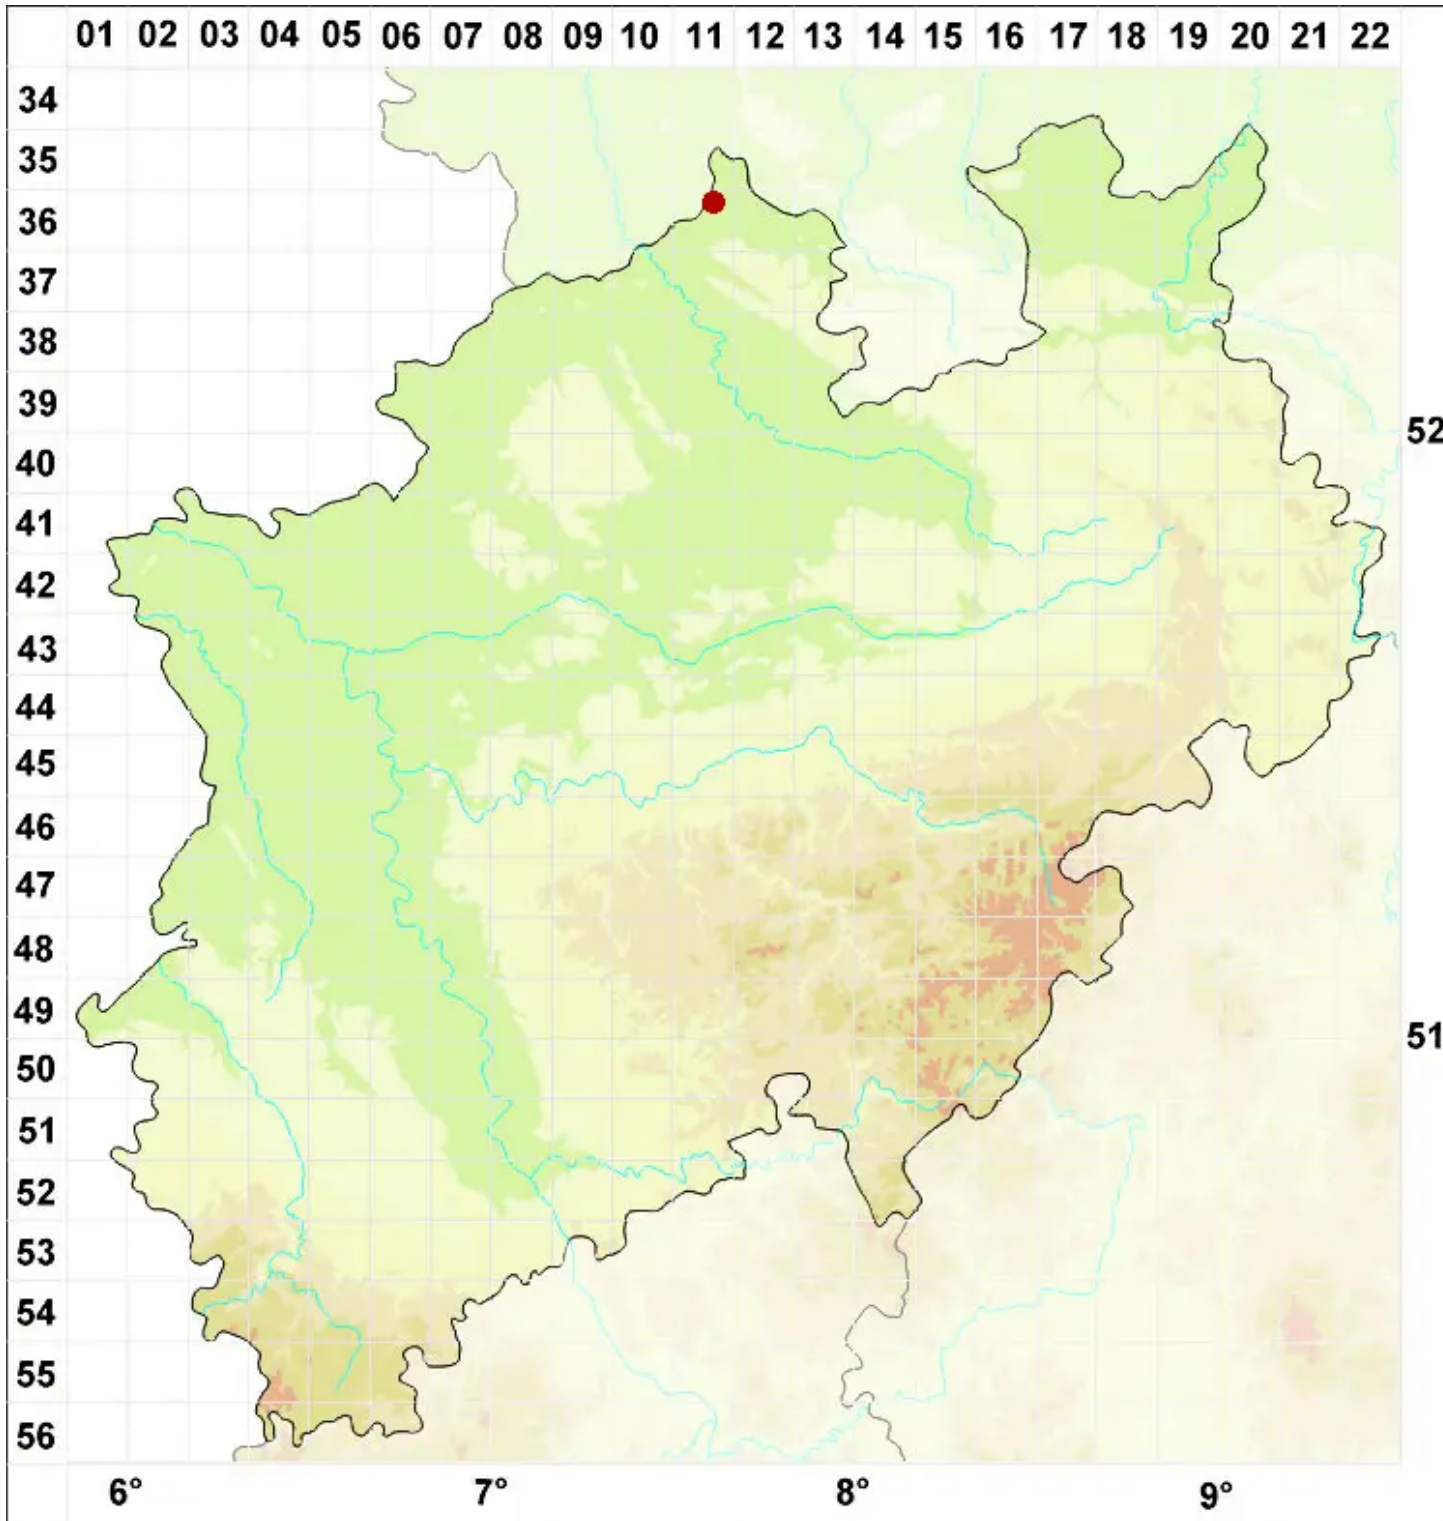

Lecanora saligna var. saligna (Schrad.) Zahlbr.

Echte Weiden-Kuchenflechte

Legende:

- Symbole:**
Ausgefülltes Symbol:
Zeitraum von 1980 bis heute (Aktuelle Angabe)
Leeres Symbol:
Zeitraum vor 1980 (Altangabe)
Quadrat: Herbarbeleg