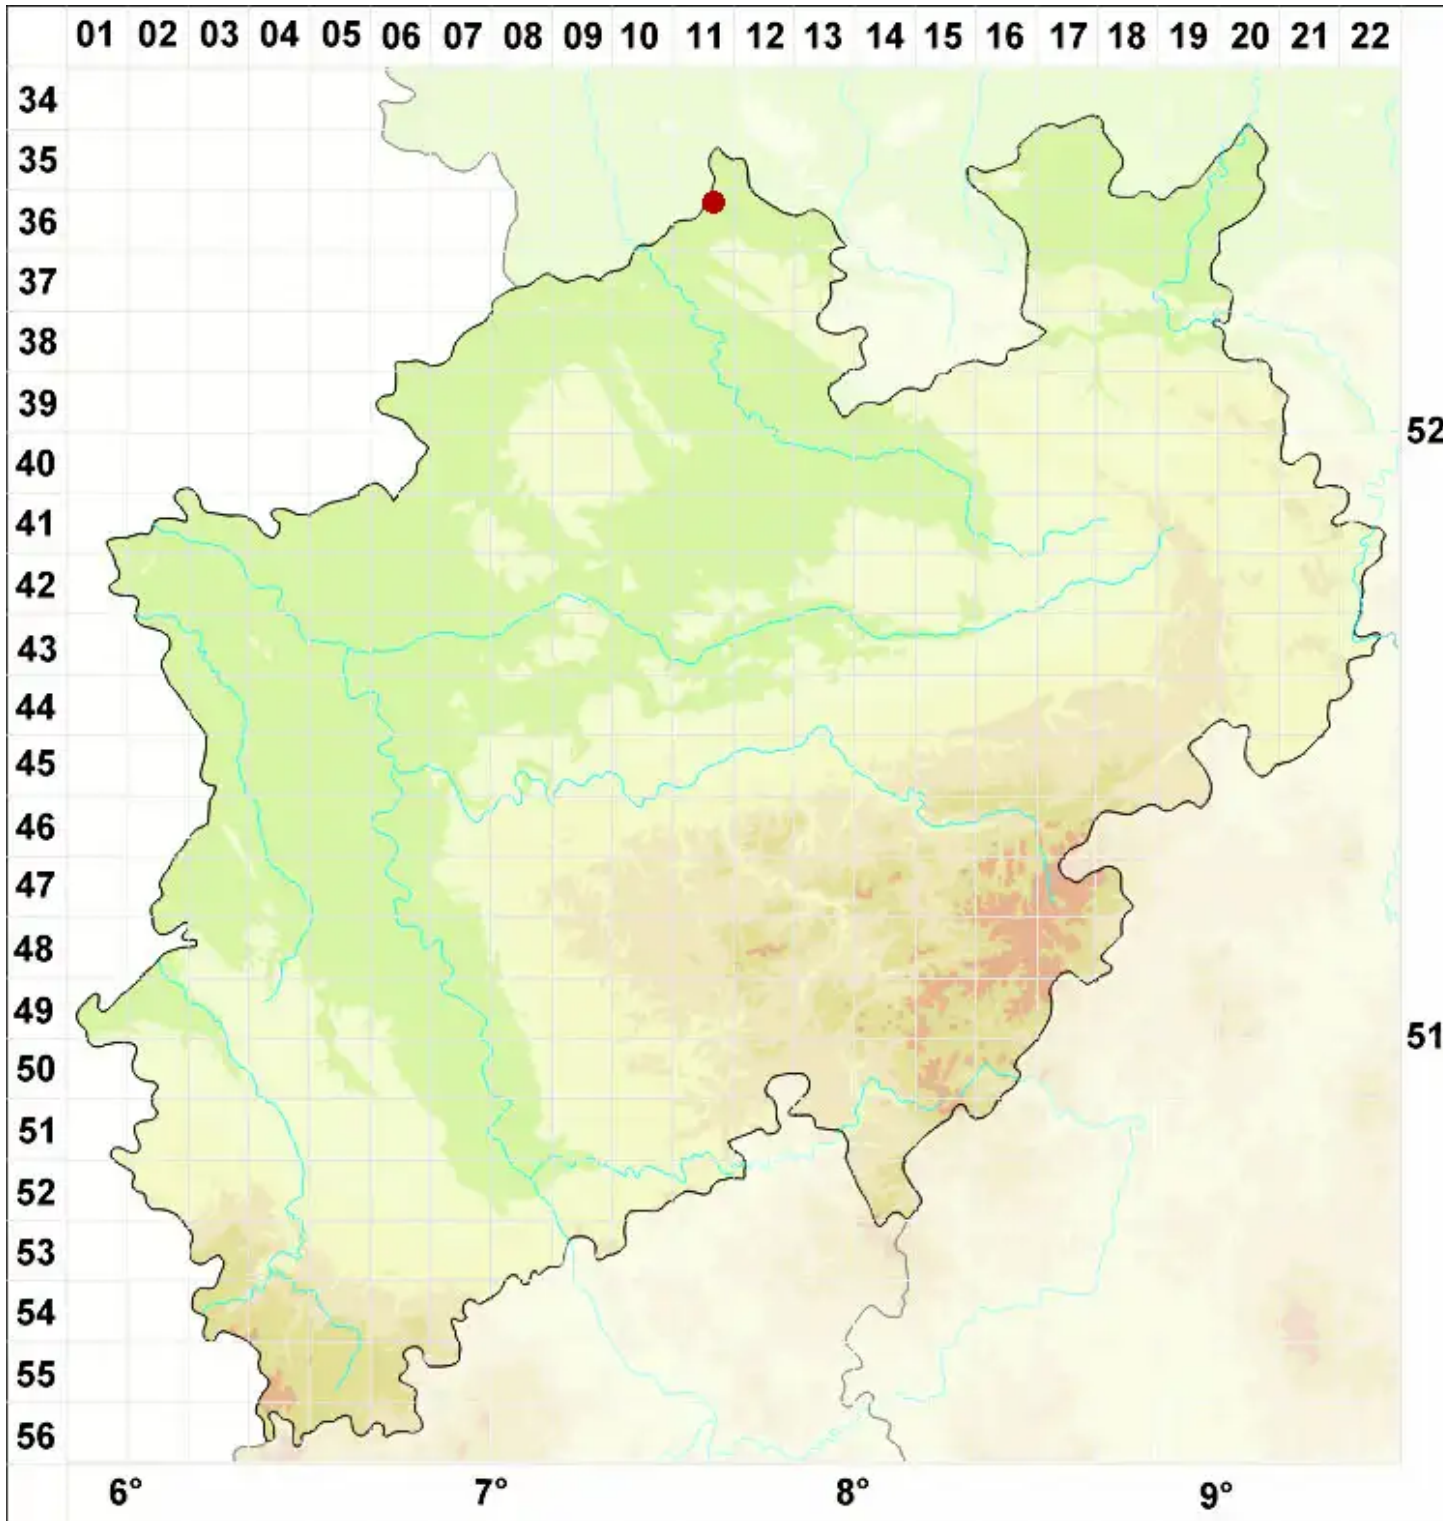

Lecanora saligna var. saligna (Schrad.) Zahlbr.

Echte Weiden-Kuchenflechte

Legende:

- Symbole:**
- Ausgefülltes Symbol:
Zeitraum von 1980 bis heute (Aktuelle Angabe)
 - Leeres Symbol:
Zeitraum vor 1980 (Altangabe)
 - Quadrat: Herbarbeleg