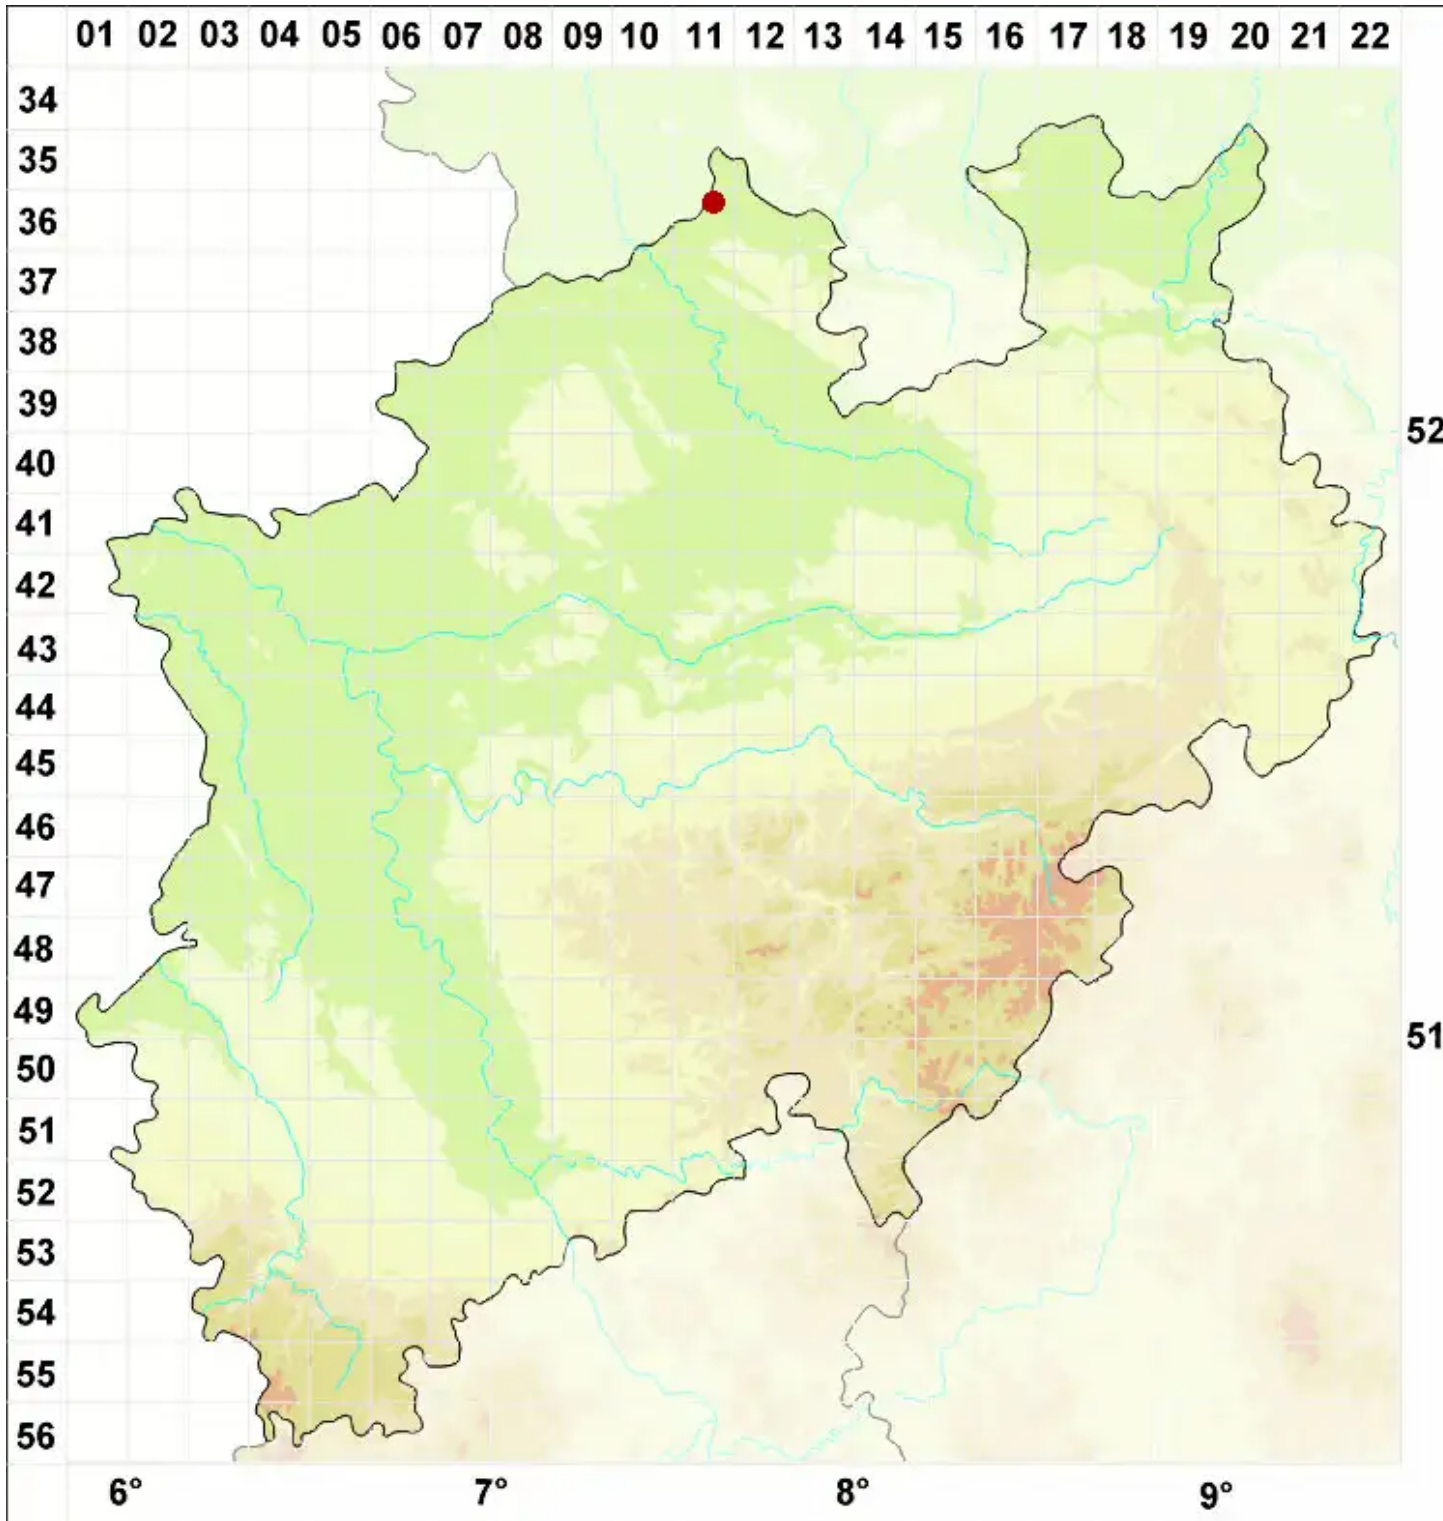

# Lecanora saligna var. saligna (Schrad.) Zahlbr.

Echte Weiden-Kuchenflechte

Legende:

- Symbole:**
- Ausgefülltes Symbol:  
Zeitraum von 1980 bis heute (Aktuelle Angabe)
  - Leeres Symbol:  
Zeitraum vor 1980 (Altangabe)
  - Quadrat: Herbarbeleg