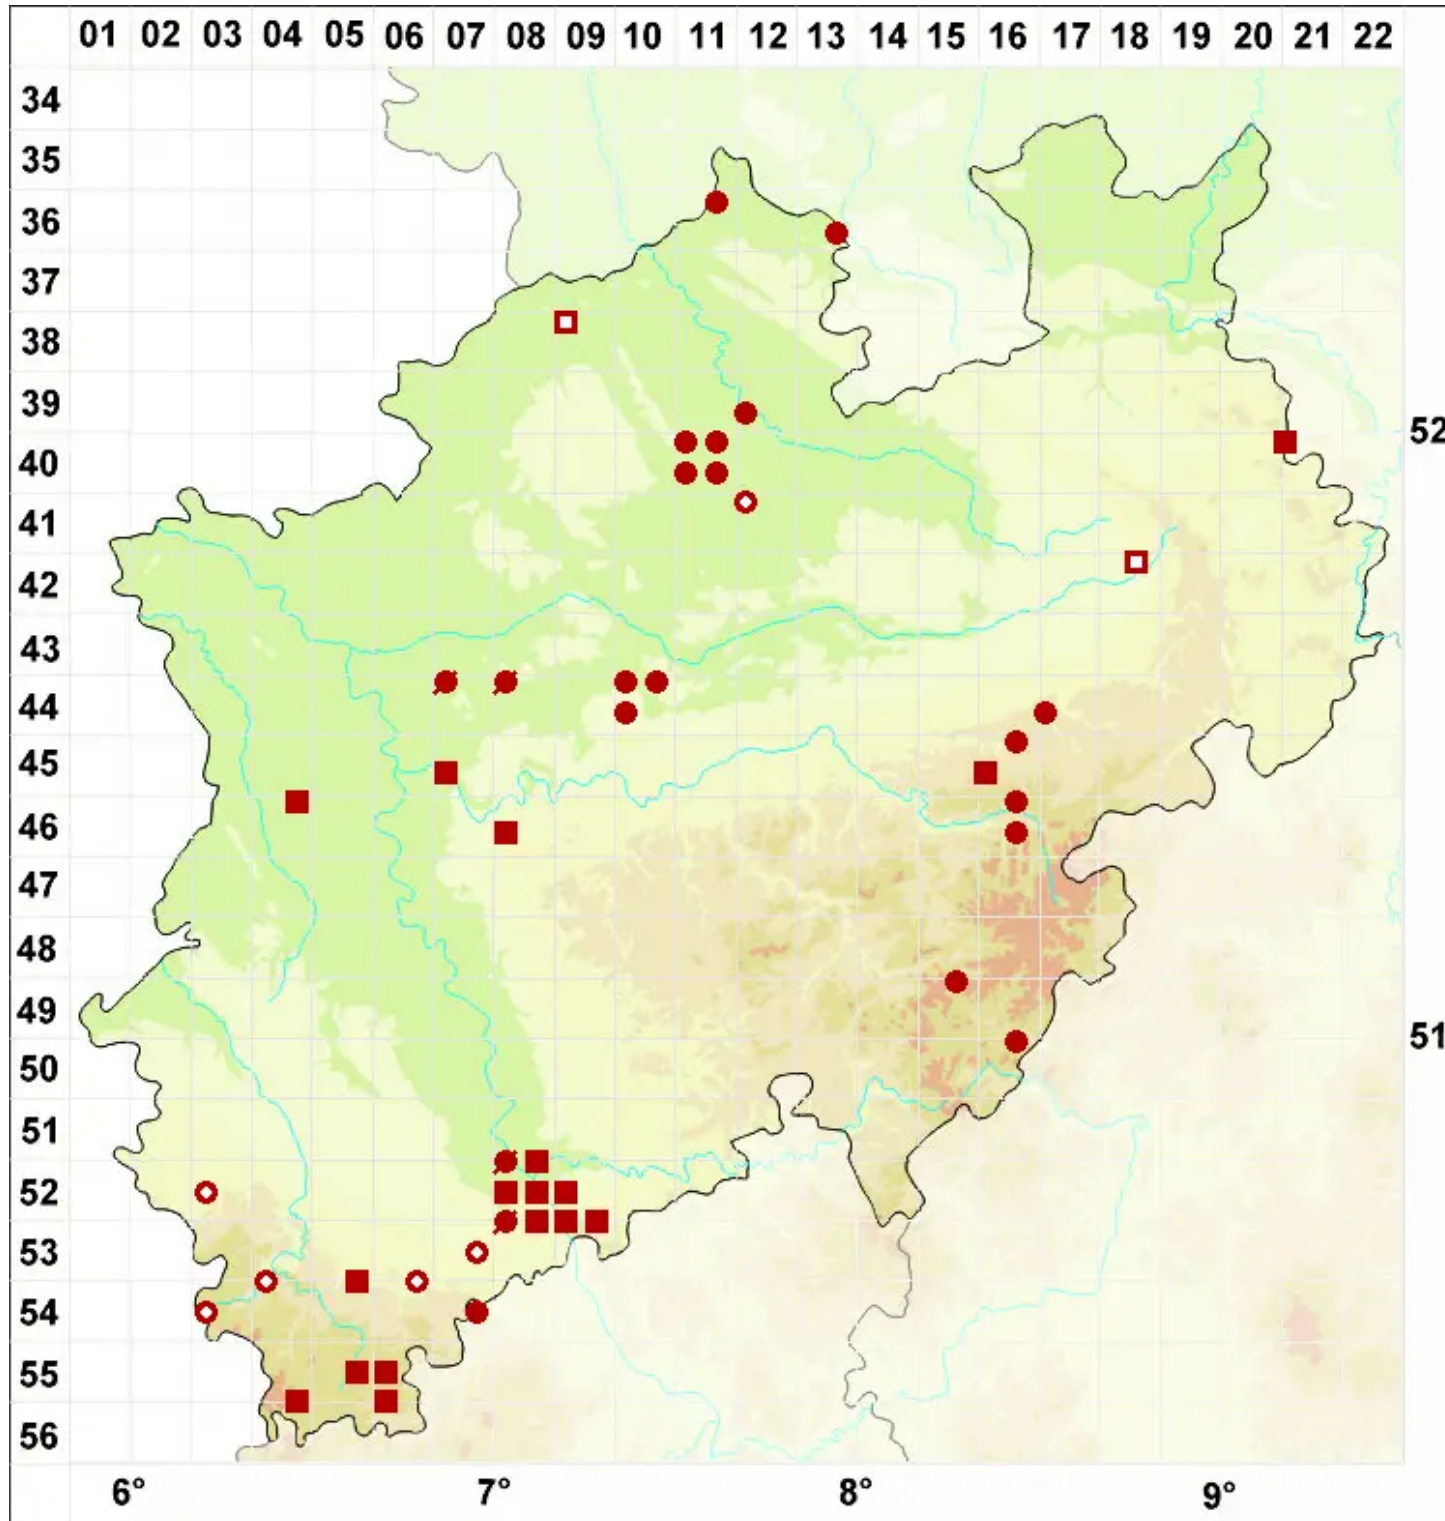

Lecanora saligna (Schrad.) Zahlbr.

Weiden-Kuchenflechte

Legende:

- Symbole:**
- Ausgefülltes Symbol:
Zeitraum von 1980 bis heute (Aktuelle Angabe)
 - Leeres Symbol:
Zeitraum vor 1980 (Altangabe)
 - Quadrat: Herbarbeleg