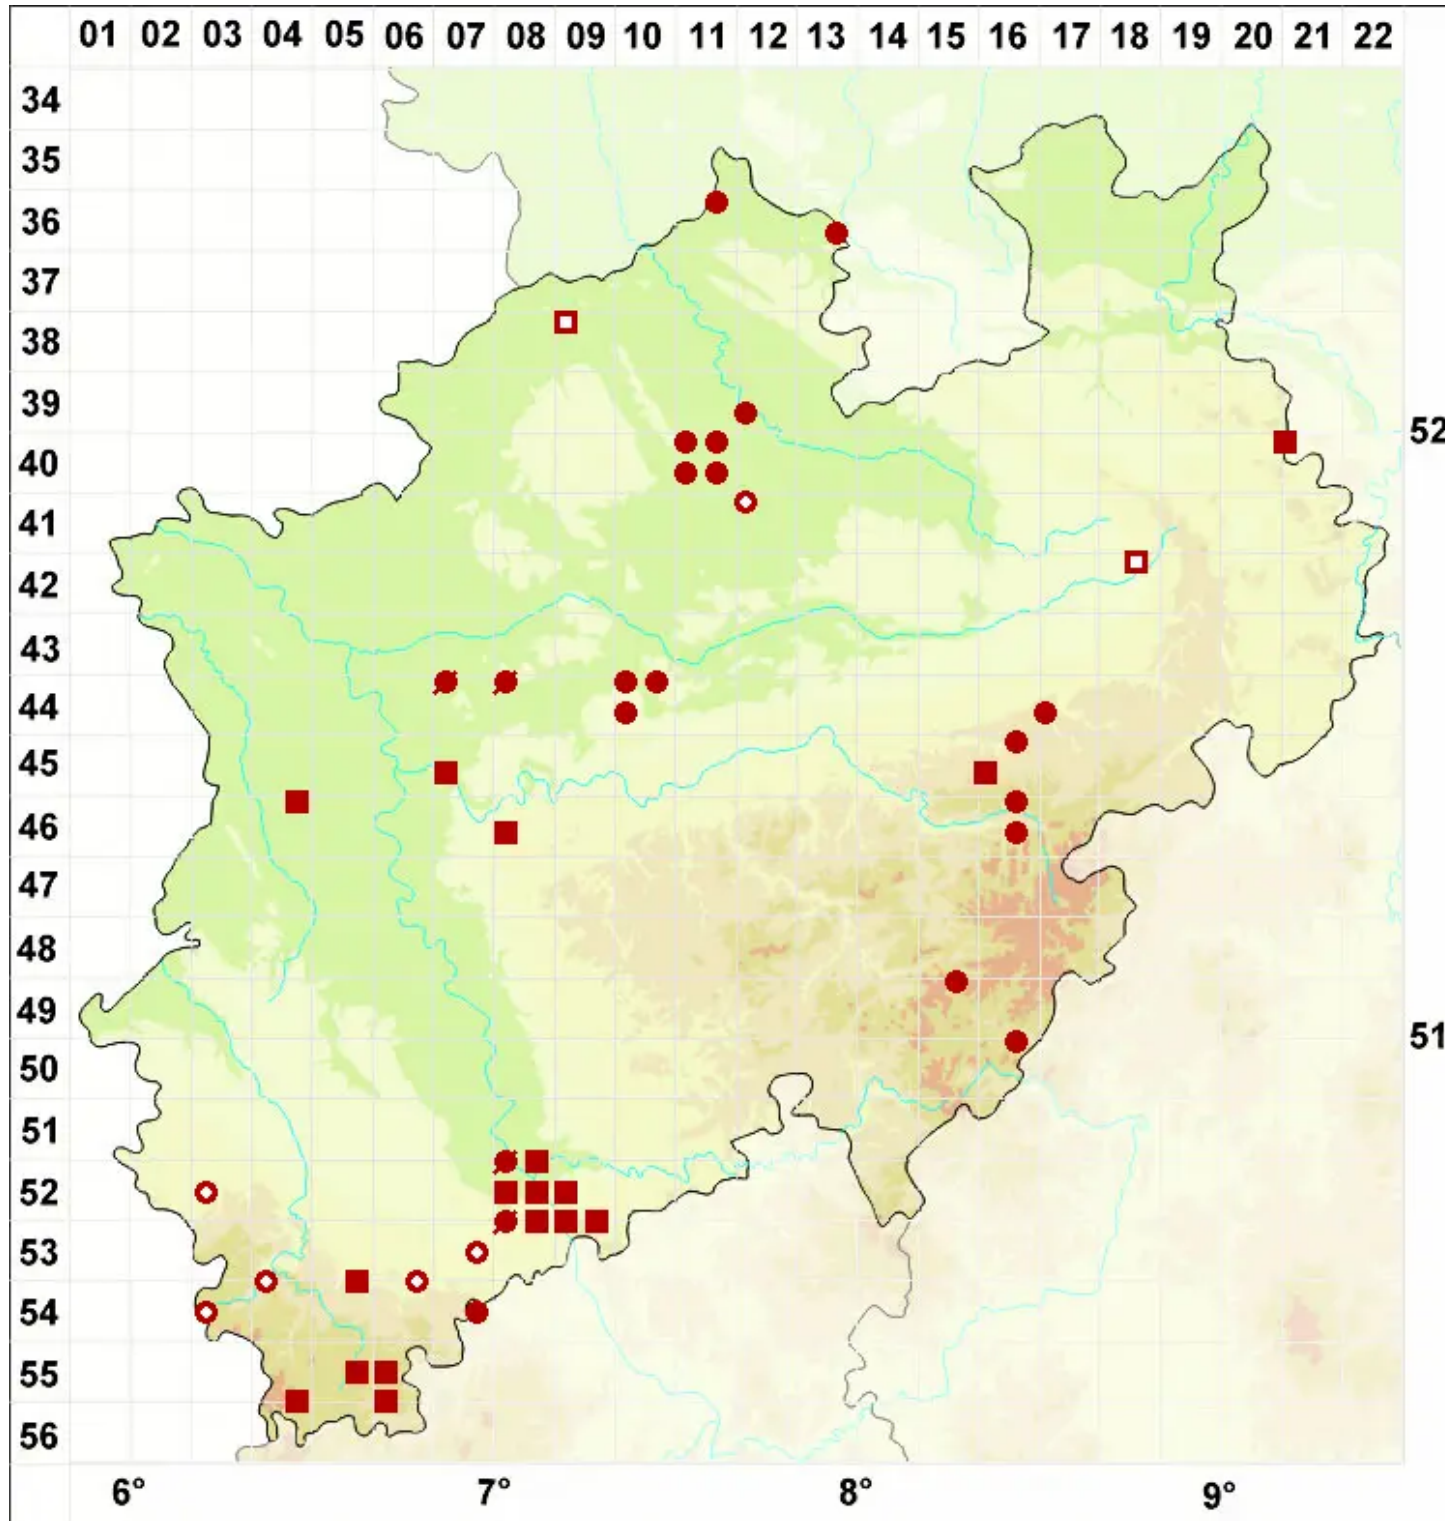

# Lecanora saligna (Schrad.) Zahlbr.

Weiden-Kuchenflechte

Legende:

- Symbole:**
- Ausgefülltes Symbol:  
Zeitraum von 1980 bis heute (Aktuelle Angabe)
  - Leeres Symbol:  
Zeitraum vor 1980 (Altangabe)
  - Quadrat: Herbarbeleg