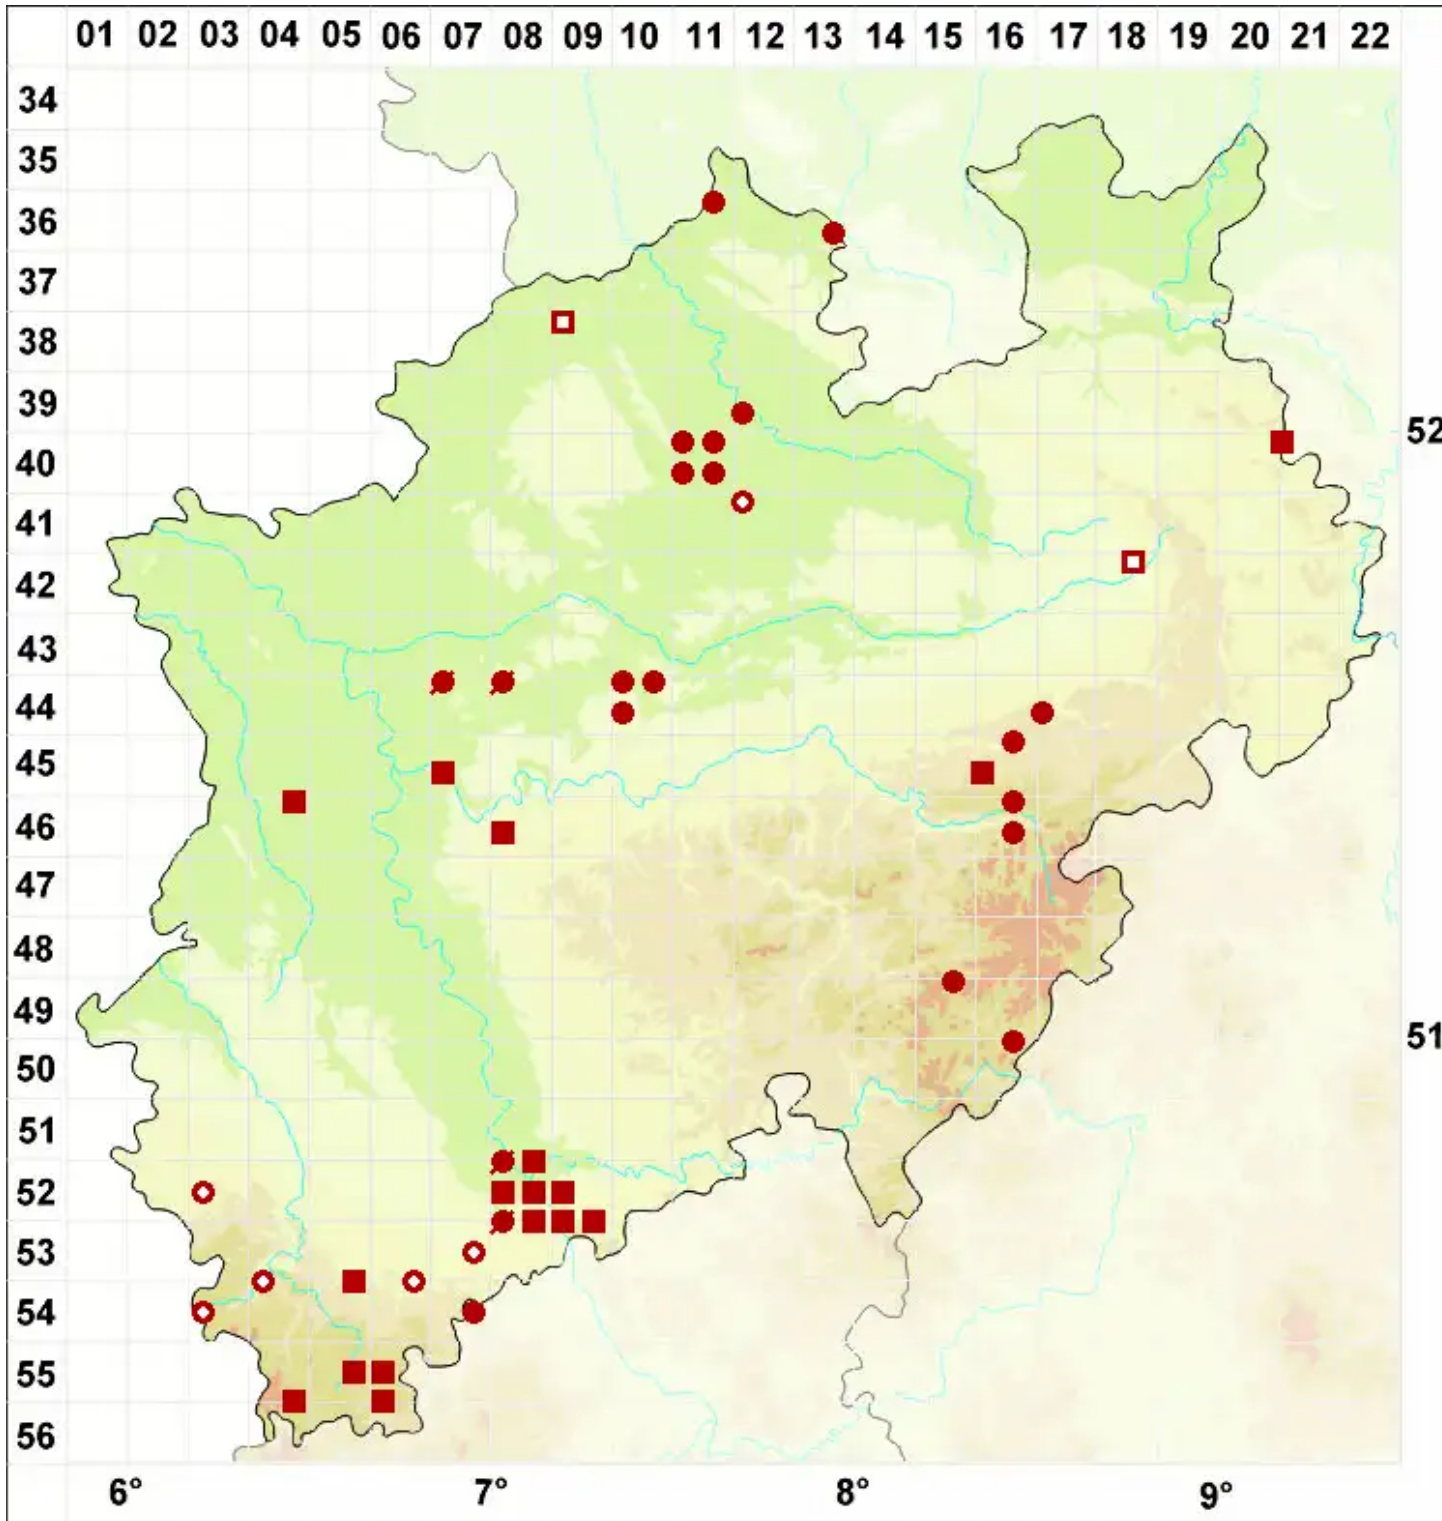

Lecanora saligna (Schrad.) Zahlbr.

Weiden-Kuchenflechte

Legende:

- Symbole:**
- Ausgefülltes Symbol:
Zeitraum von 1980 bis heute (Aktuelle Angabe)
 - Leeres Symbol:
Zeitraum vor 1980 (Altangabe)
 - Quadrat: Herbarbeleg