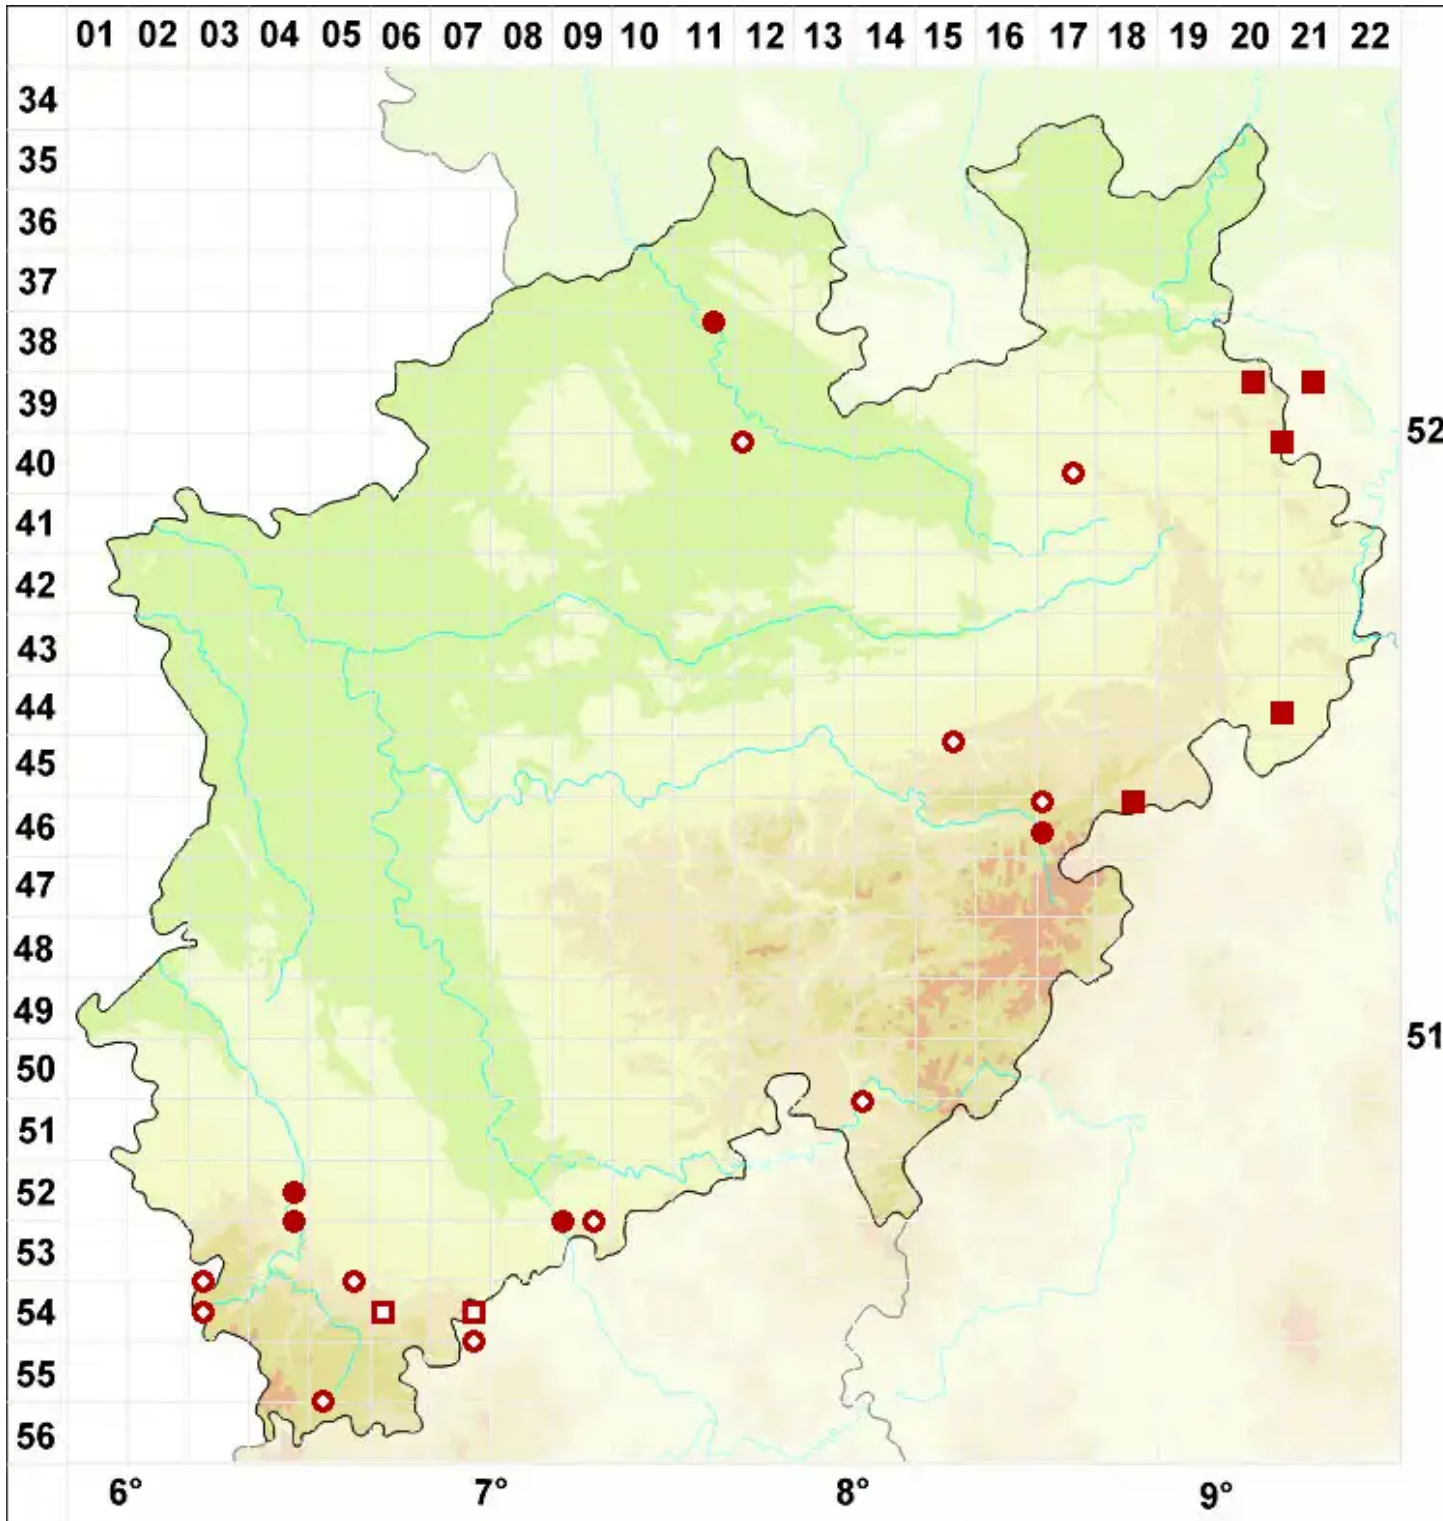

Lecanora rupicola (L.) Zahlbr.

Legende:

- Symbole:**
 Ausgefülltes Symbol:
 Zeitraum von 1980 bis heute (Aktuelle Angabe)
 Leeres Symbol:
 Zeitraum vor 1980 (Altangabe)
 Quadrat: Herbarbeleg