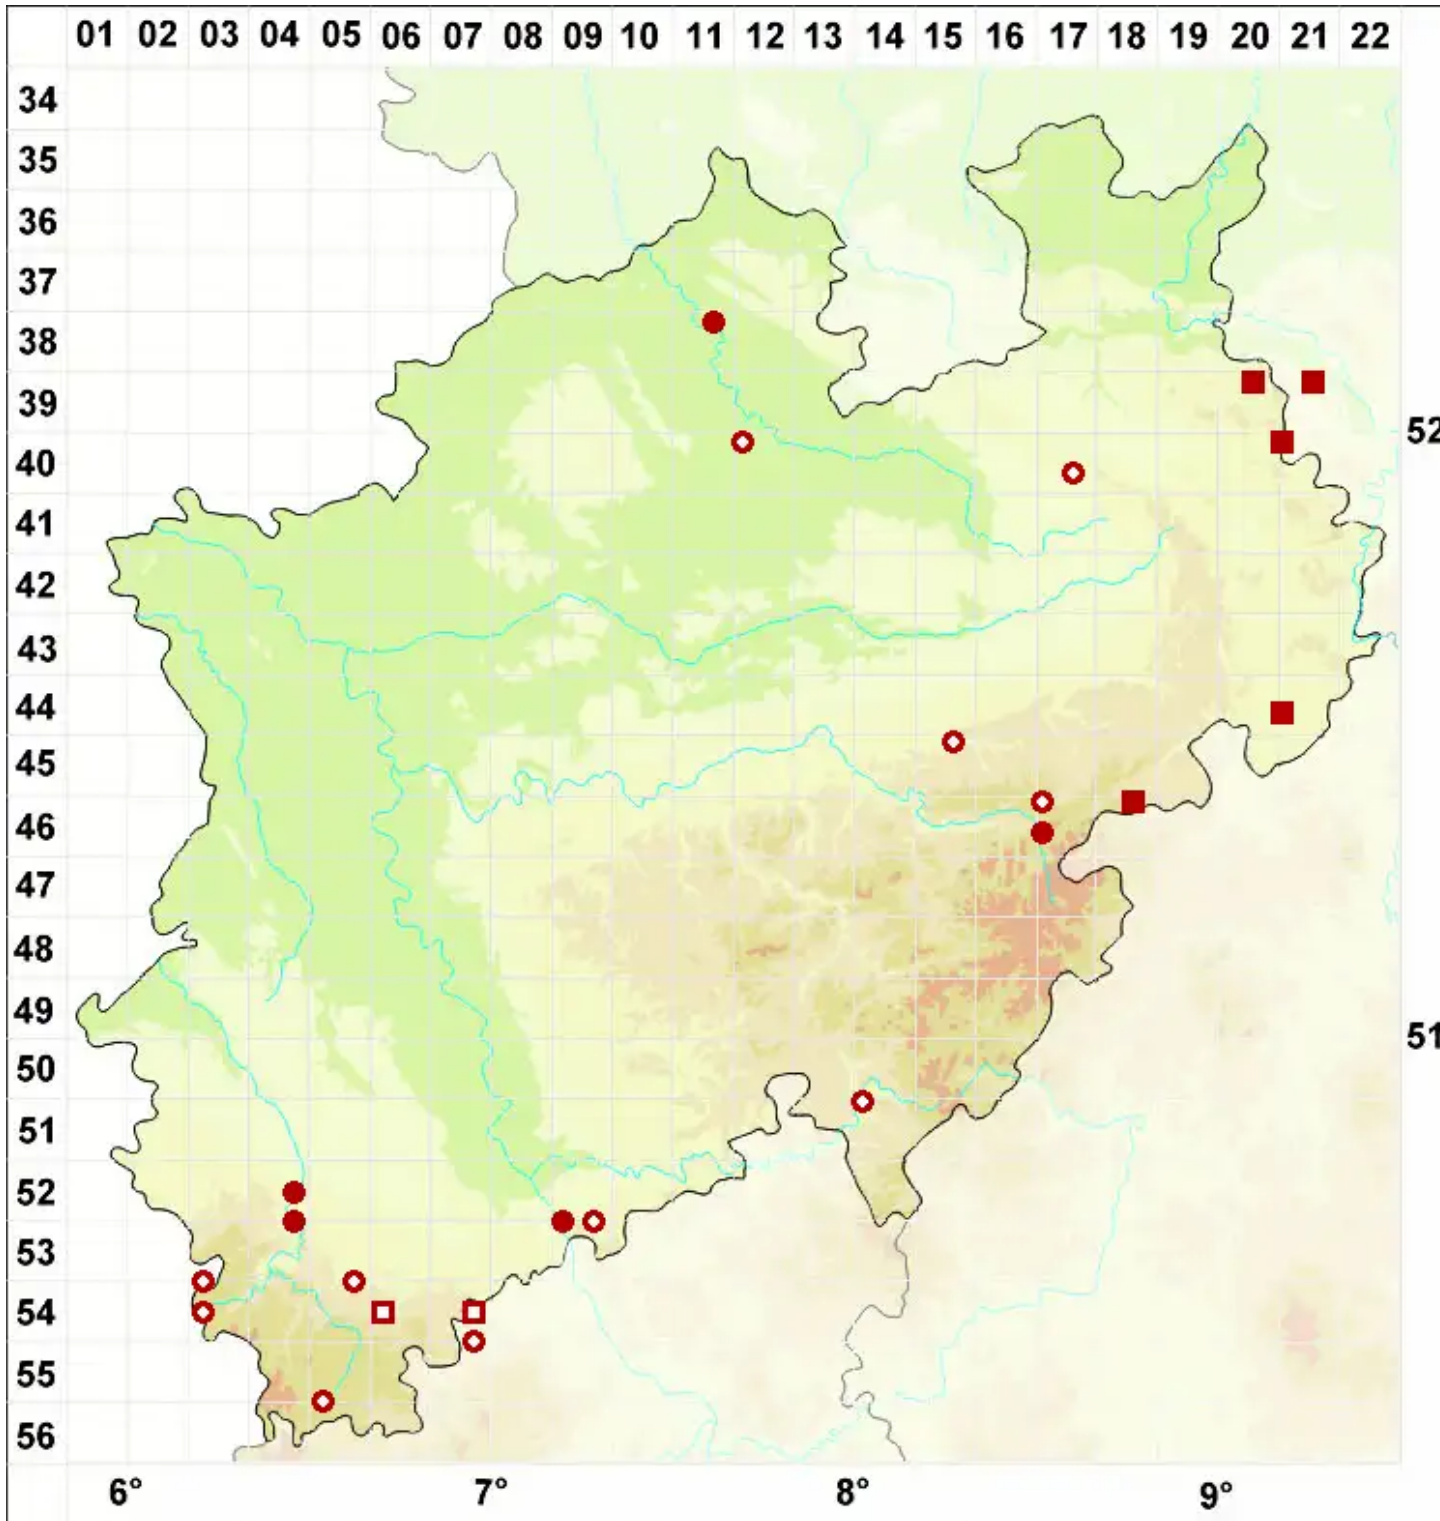

Lecanora rupicola (L.) Zahlbr.

Legende:

- Symbole:**
- Ausgefülltes Symbol:
Zeitraum von 1980 bis heute (Aktuelle Angabe)
 - Leeres Symbol:
Zeitraum vor 1980 (Altangabe)
 - Quadrat: Herbarbeleg