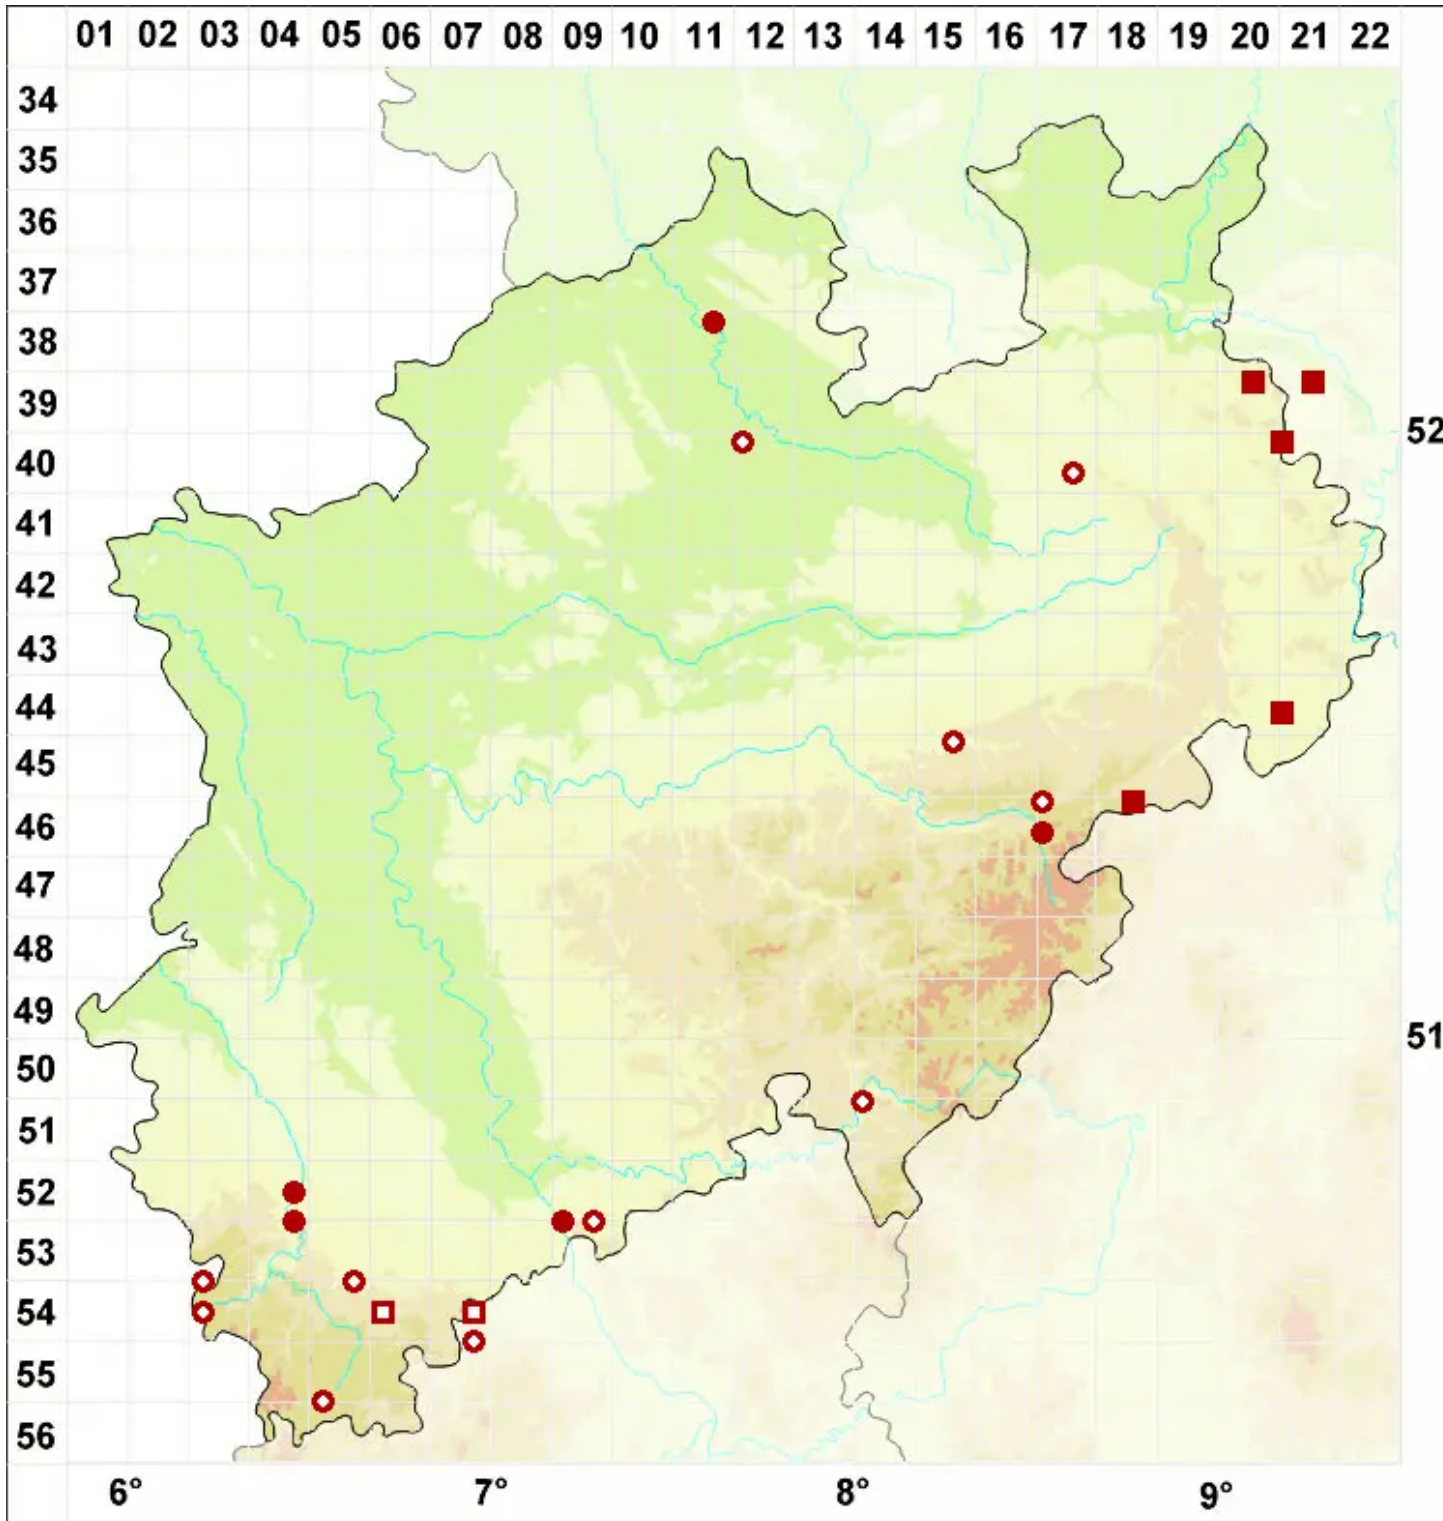

Lecanora rupicola (L.) Zahlbr.

Legende:

- Symbole:**
- Ausgefülltes Symbol:
Zeitraum von 1980 bis heute (Aktuelle Angabe)
 - Leeres Symbol:
Zeitraum vor 1980 (Altangabe)
 - Quadrat: Herbarbeleg