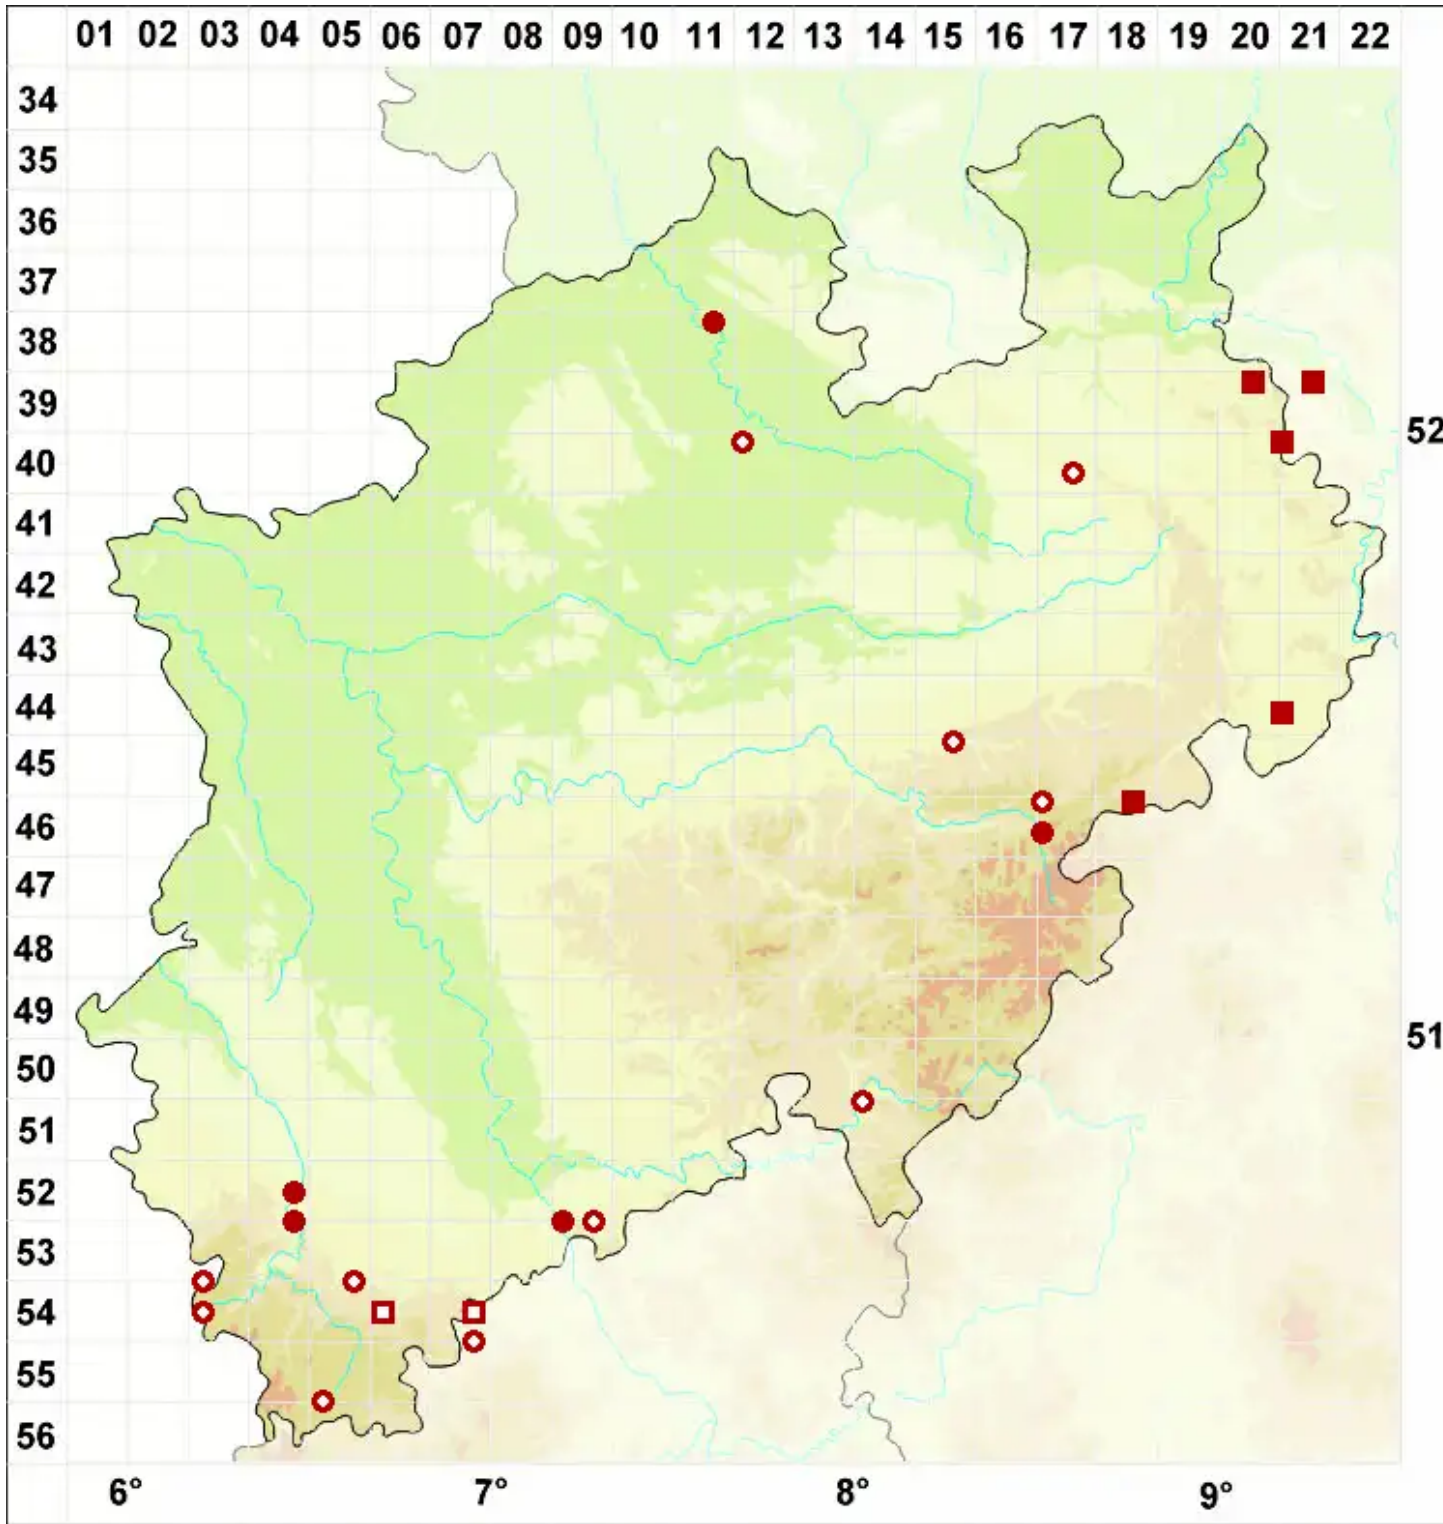

# Lecanora rupicola (L.) Zahlbr.

Legende:

- Symbole:**
- Ausgefülltes Symbol:  
Zeitraum von 1980 bis heute (Aktuelle Angabe)
  - Leeres Symbol:  
Zeitraum vor 1980 (Altangabe)
  - Quadrat: Herbarbeleg