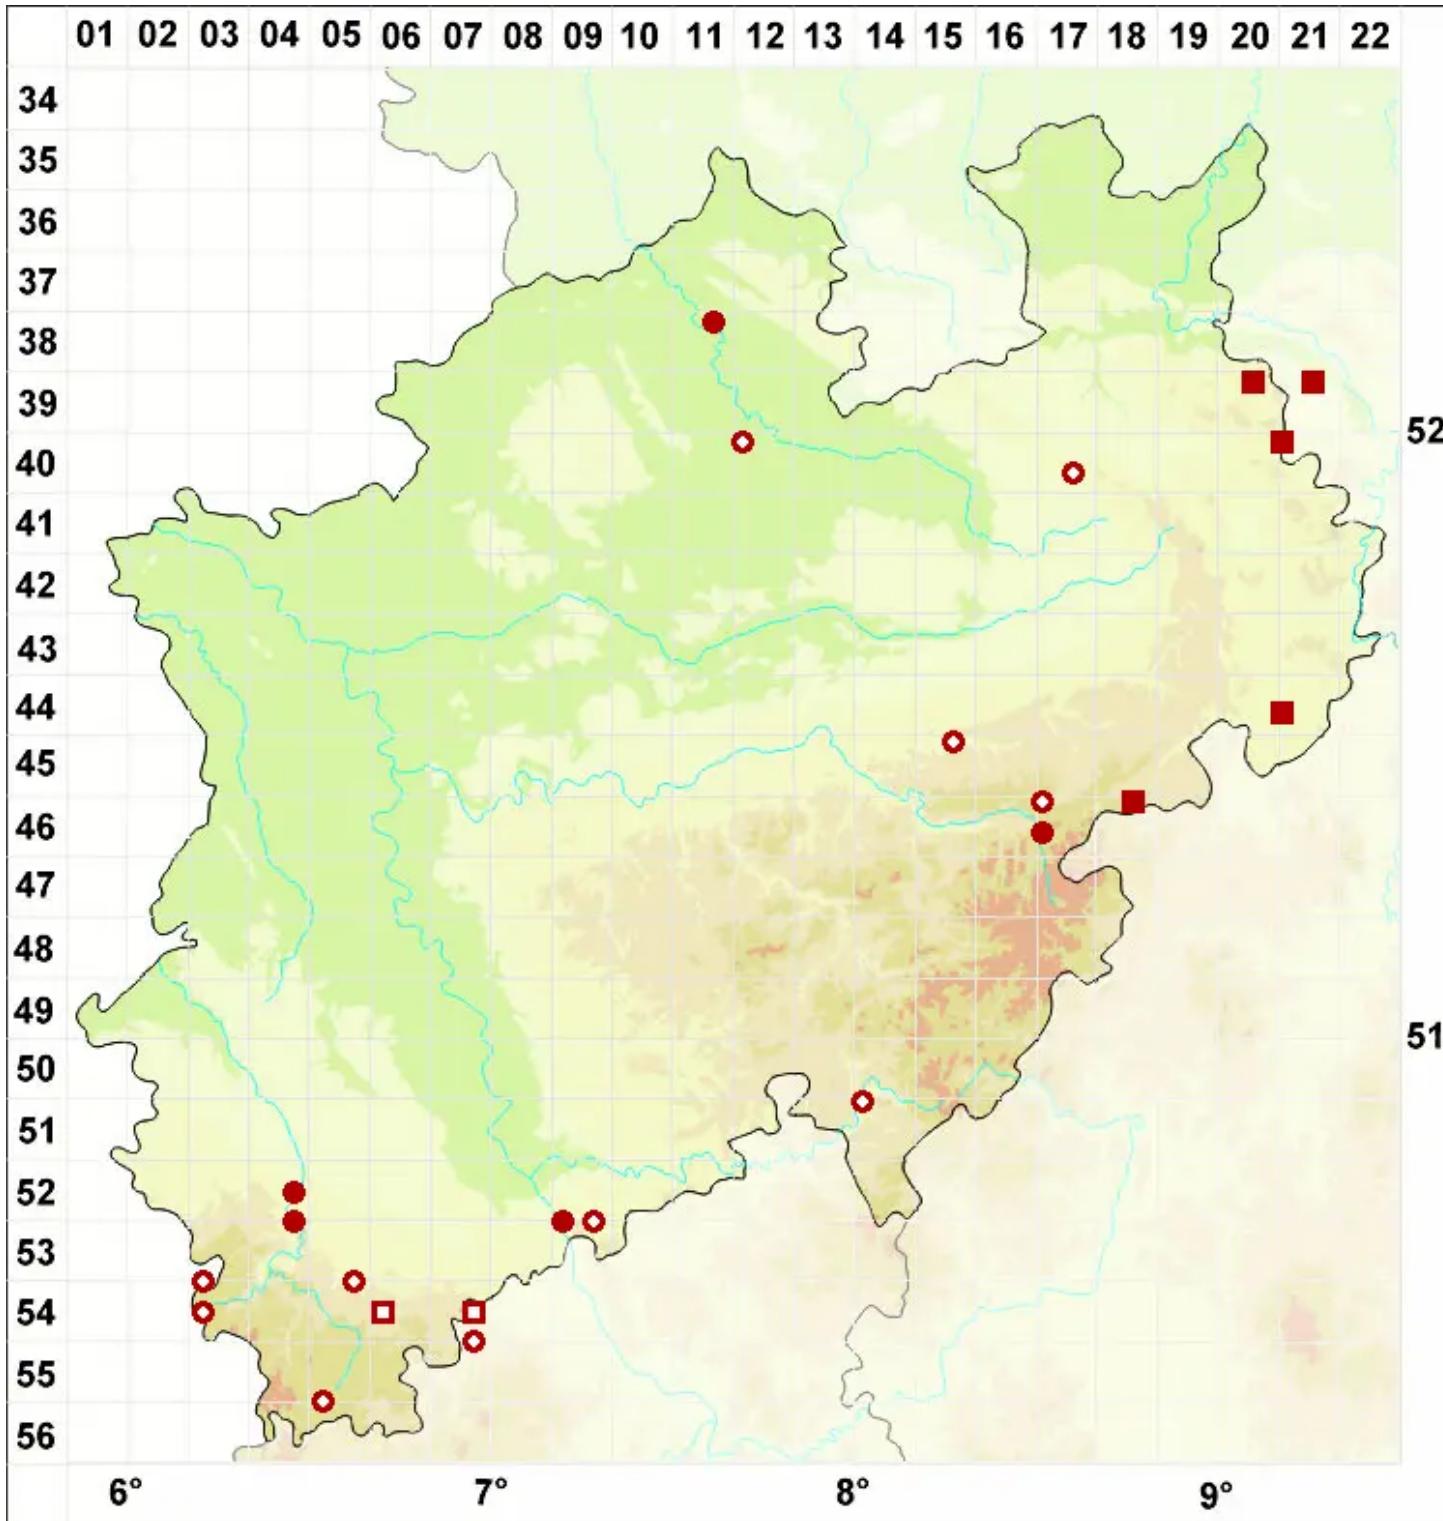

# Lecanora rupicola (L.) Zahlbr.

Legende:

- Symbole:**
- Ausgefülltes Symbol:  
Zeitraum von 1980 bis heute (Aktuelle Angabe)
  - Leeres Symbol:  
Zeitraum vor 1980 (Altangabe)
  - Quadrat: Herbarbeleg