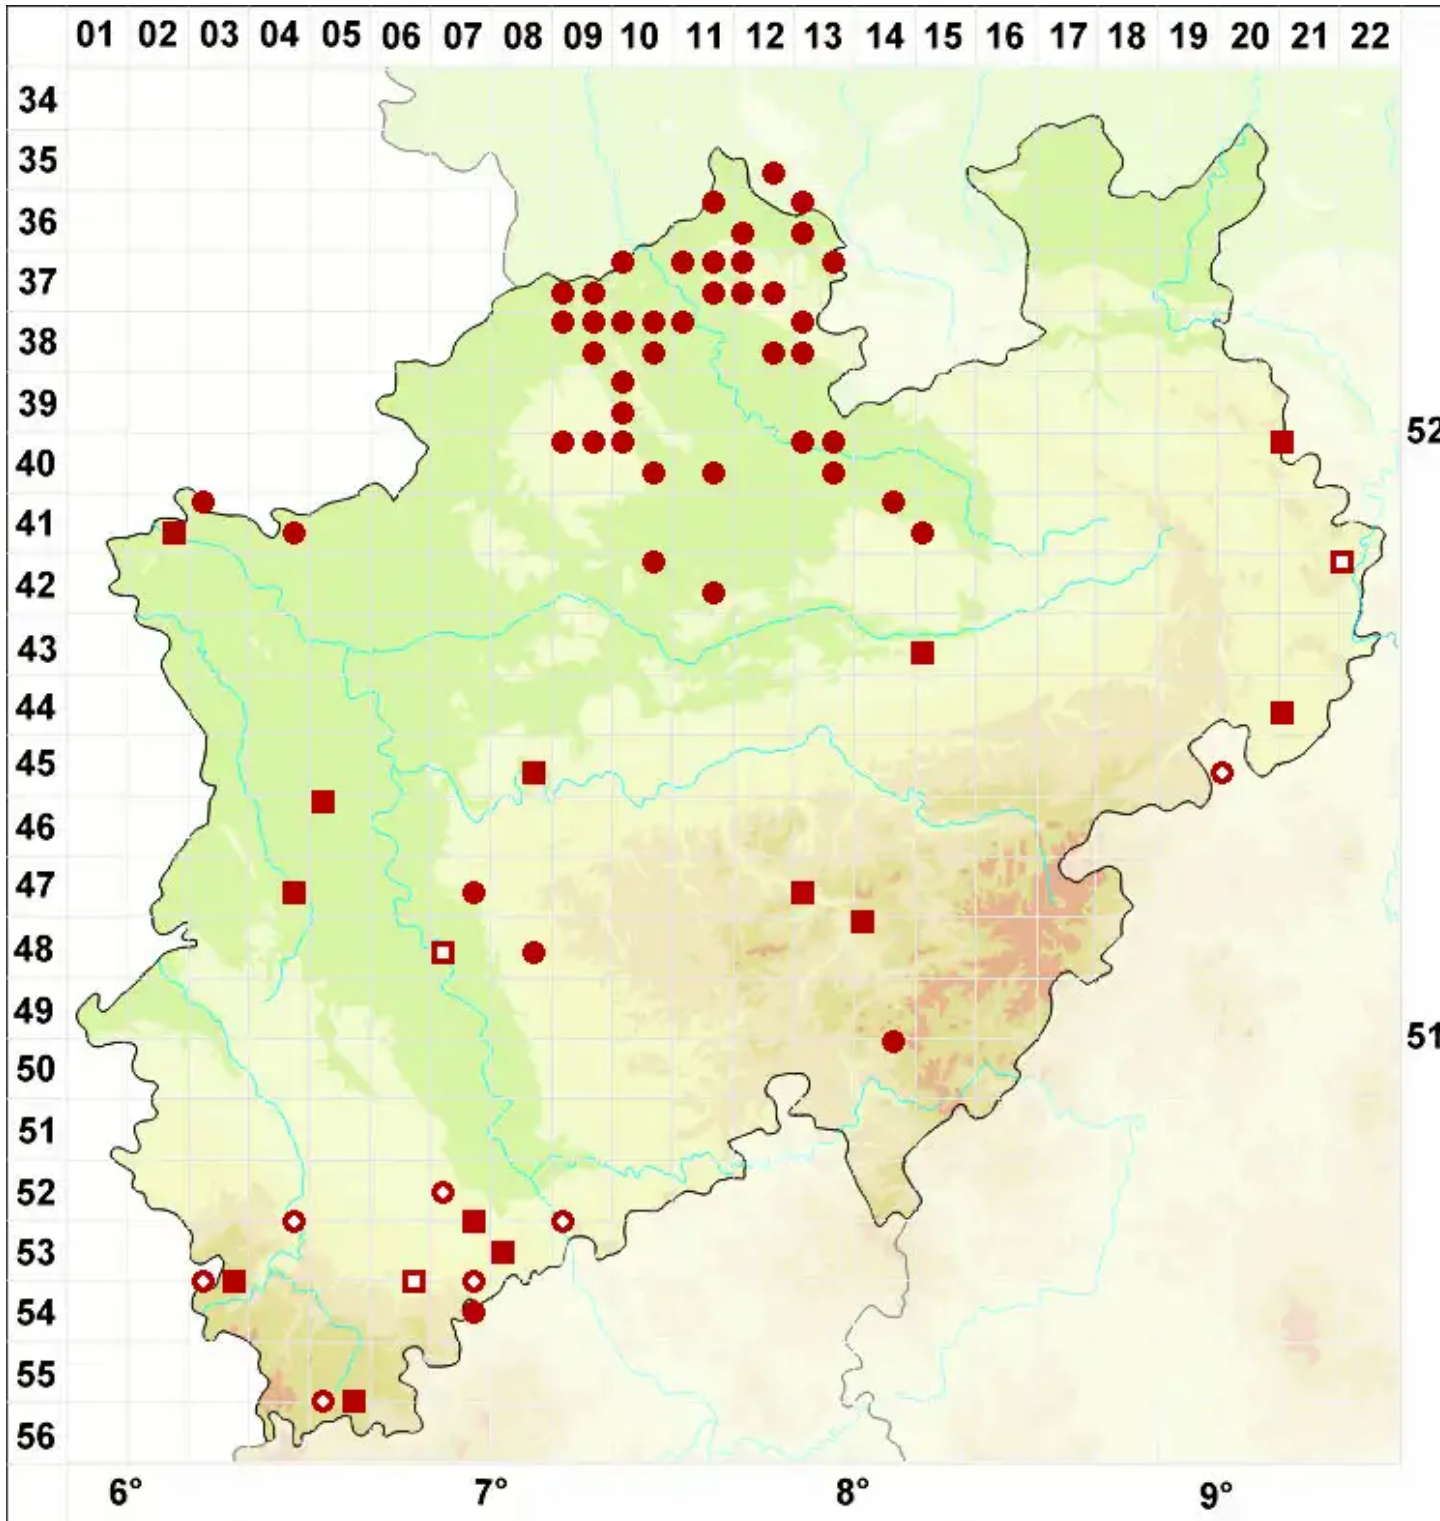

Lecanora campestris (Schaer.) Hue

Feld-Kuchenflechte

Legende:

- Symbole:**
Ausgefülltes Symbol:
Zeitraum von 1980 bis heute (Aktuelle Angabe)
Leeres Symbol:
Zeitraum vor 1980 (Altangabe)
Quadrat: Herbarbeleg