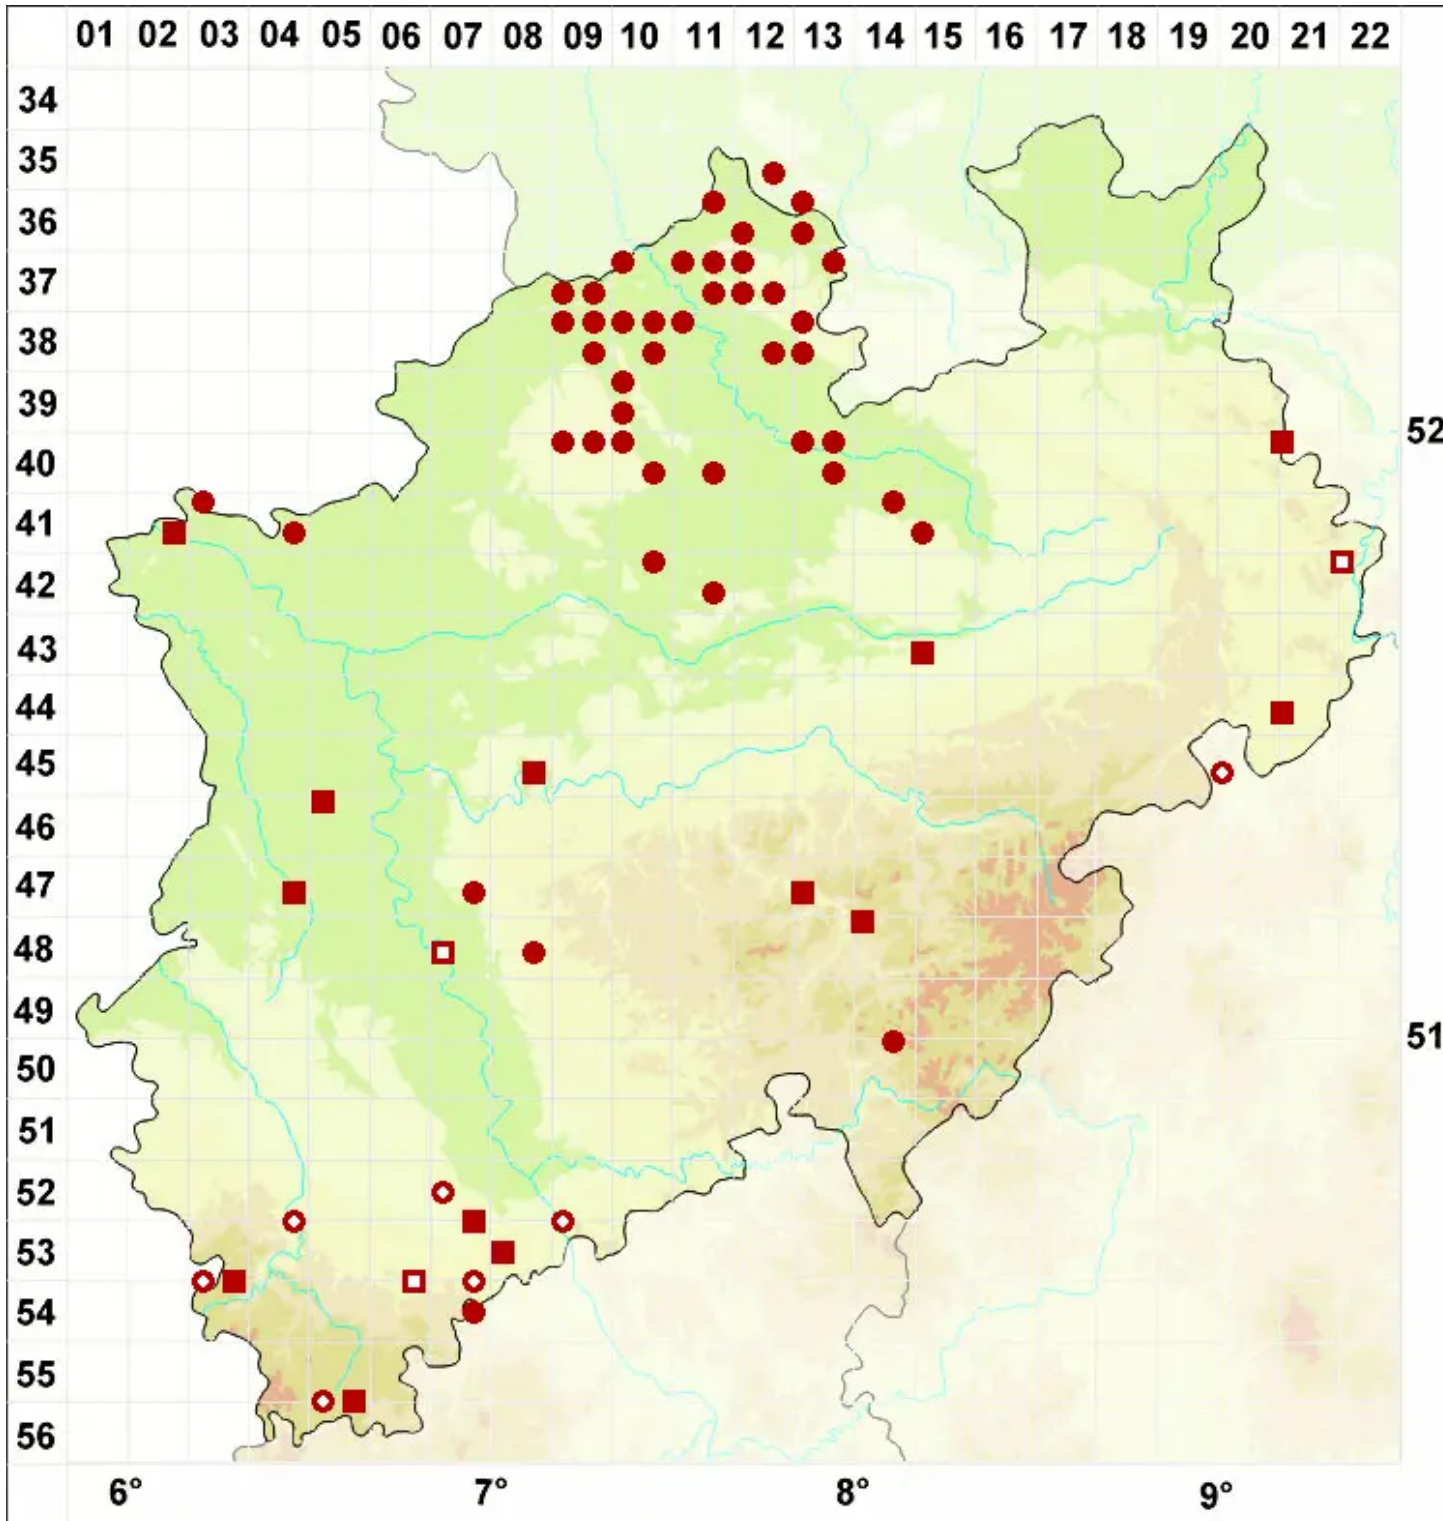

Lecanora campestris (Schaer.) Hue

Feld-Kuchenflechte

Legende:

- Symbole:**
Ausgefülltes Symbol:
Zeitraum von 1980 bis heute (Aktuelle Angabe)
Leeres Symbol:
Zeitraum vor 1980 (Altangabe)
Quadrat: Herbarbeleg