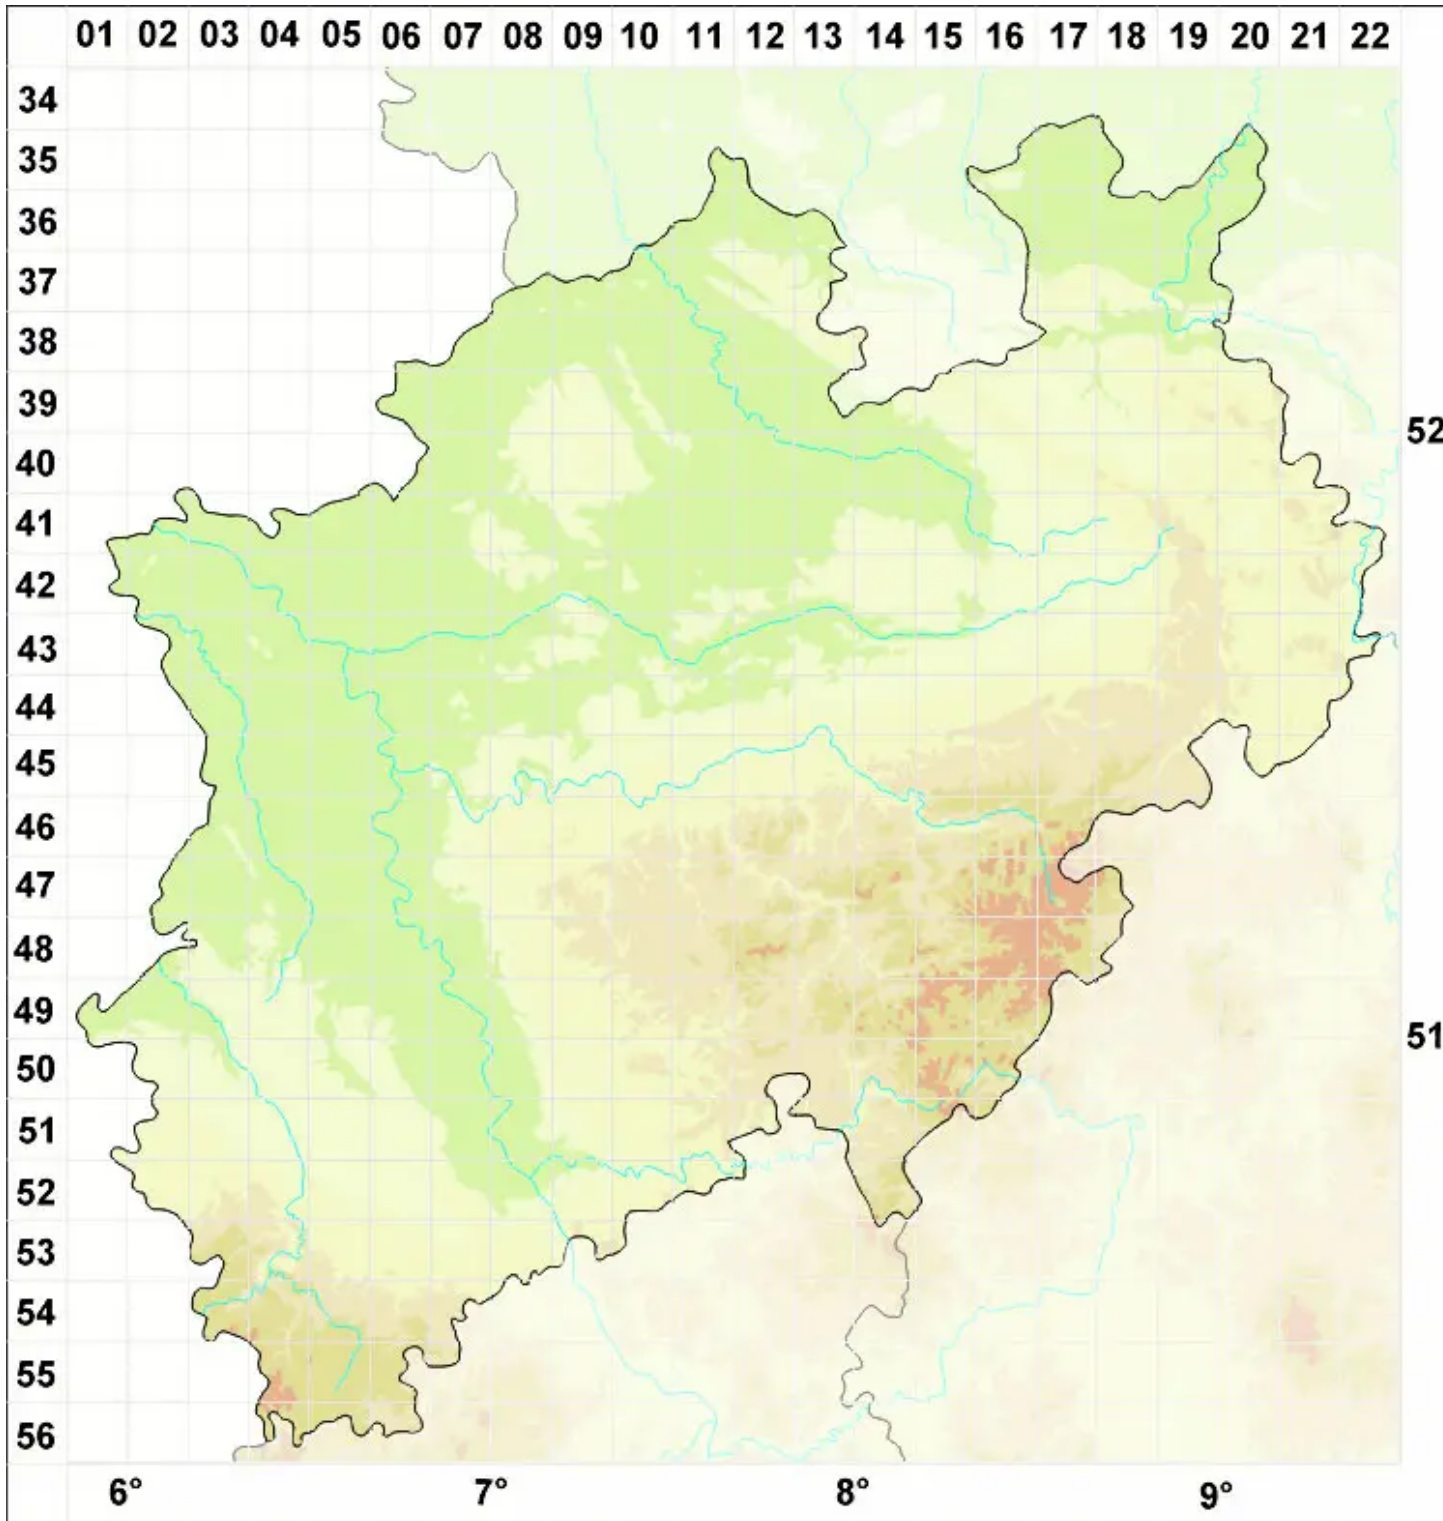

Lecanora rimicola H. Magn.

Ritzen-Kuchenflechte

Legende:

- Symbole:**
- Ausgefülltes Symbol:
Zeitraum von 1980 bis heute (Aktuelle Angabe)
 - Leeres Symbol:
Zeitraum vor 1980 (Altangabe)
 - Quadrat: Herbarbeleg