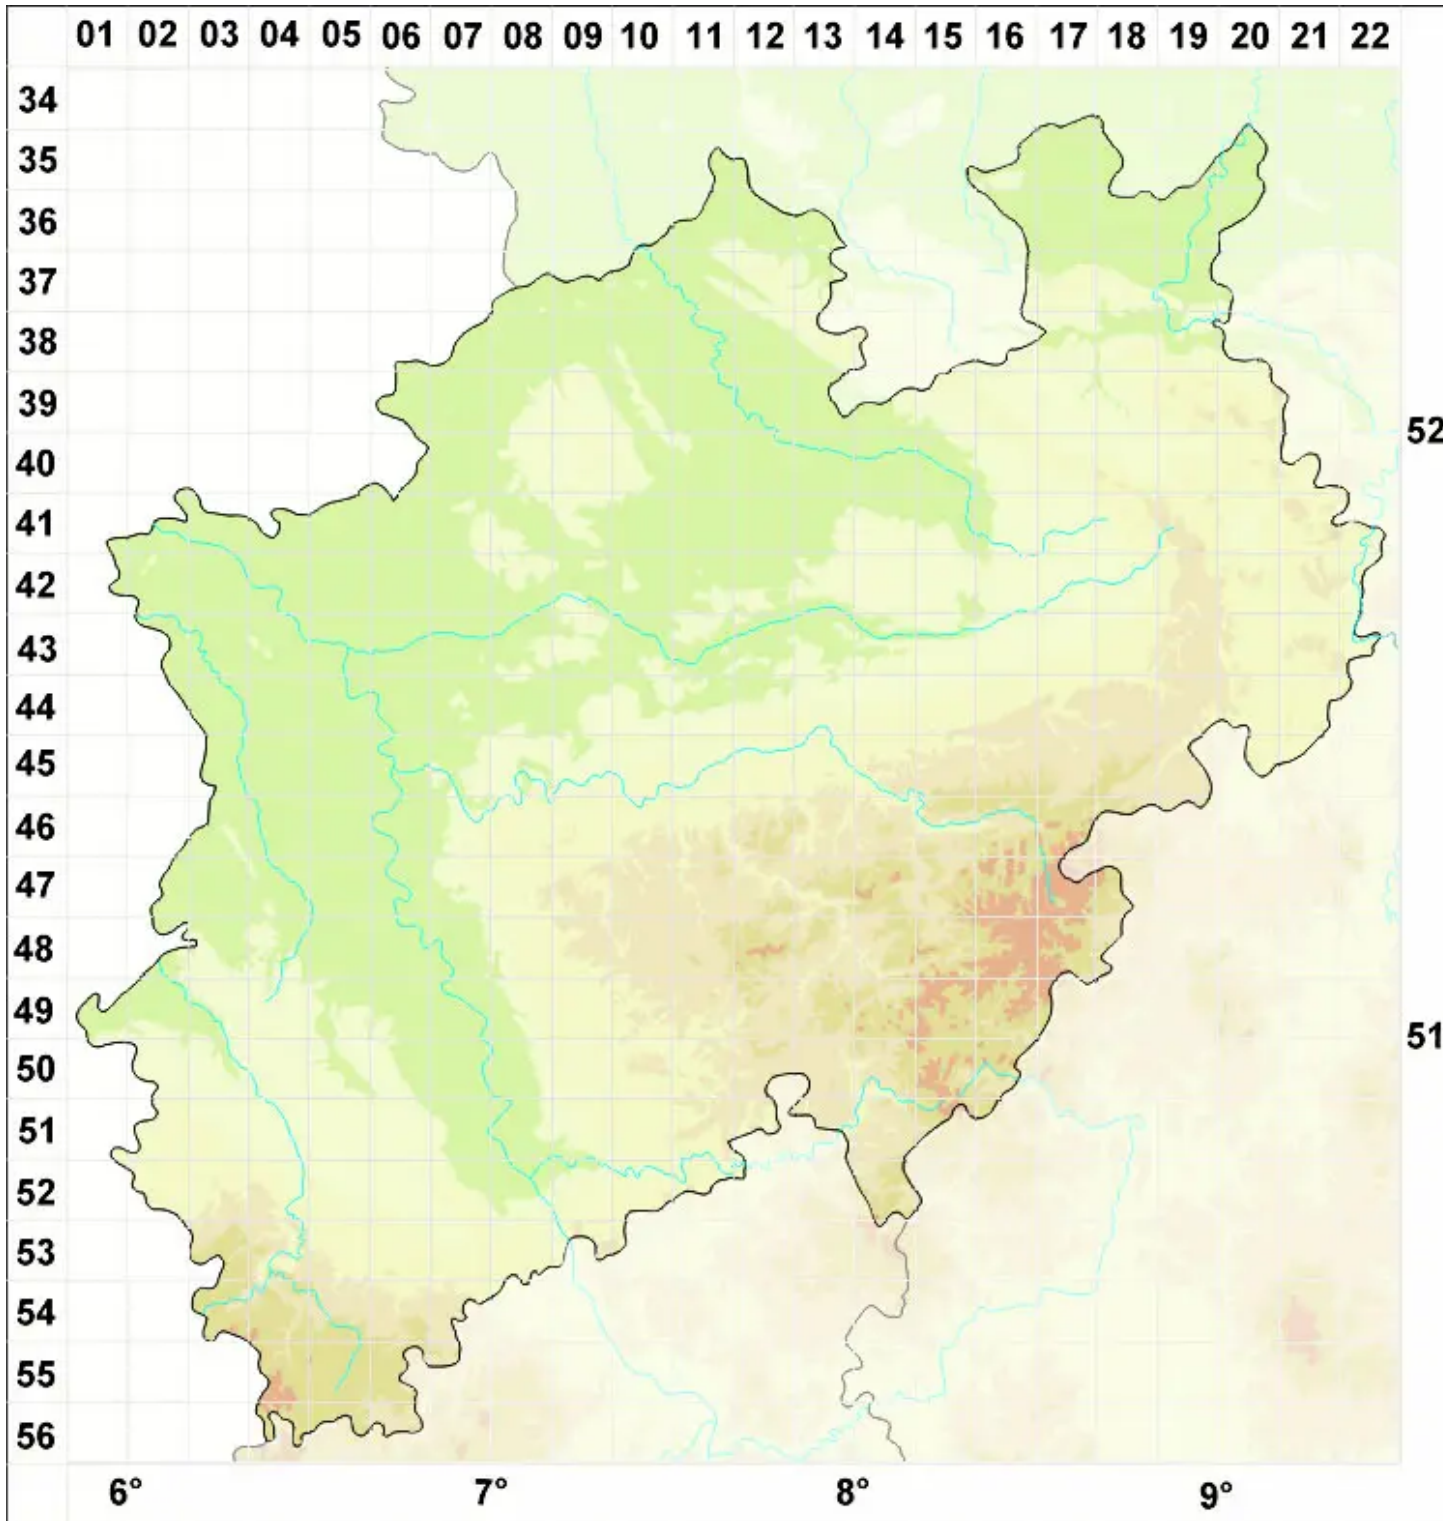

Lecanora ramulicola (H. Magn.) Printzen & P. F. May

Legende:

Symbole:

Ausgefülltes Symbol:
Zeitraum von 1980 bis heute (Aktuelle Angabe)

Leeres Symbol:
Zeitraum vor 1980 (Altangabe)

Quadrat: Herbarbeleg