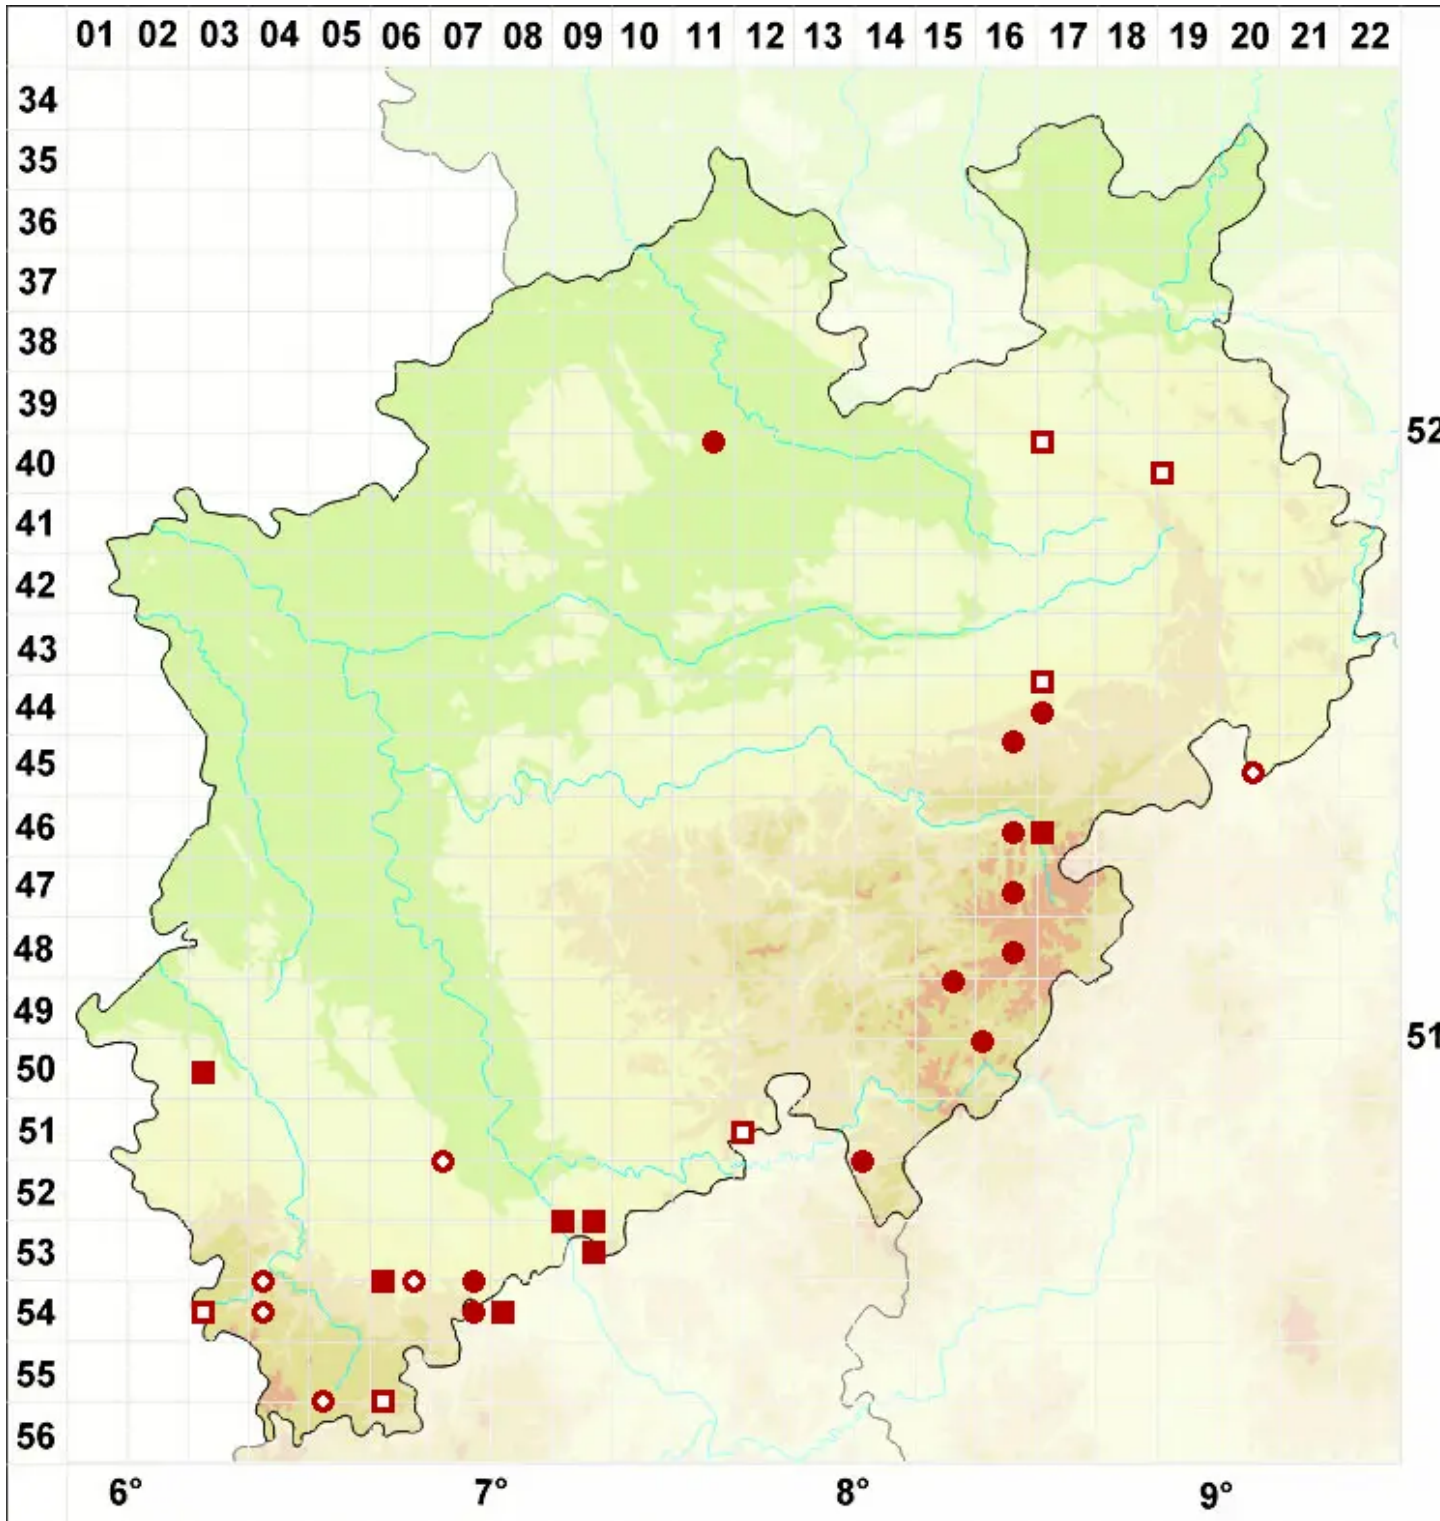

Lecanora pulicaris (Pers.) Ach.

Floh-Kuchenflechte

Legende:

- Symbole:**
Ausgefülltes Symbol:
Zeitraum von 1980 bis heute (Aktuelle Angabe)
Leeres Symbol:
Zeitraum vor 1980 (Altangabe)
Quadrat: Herbarbeleg