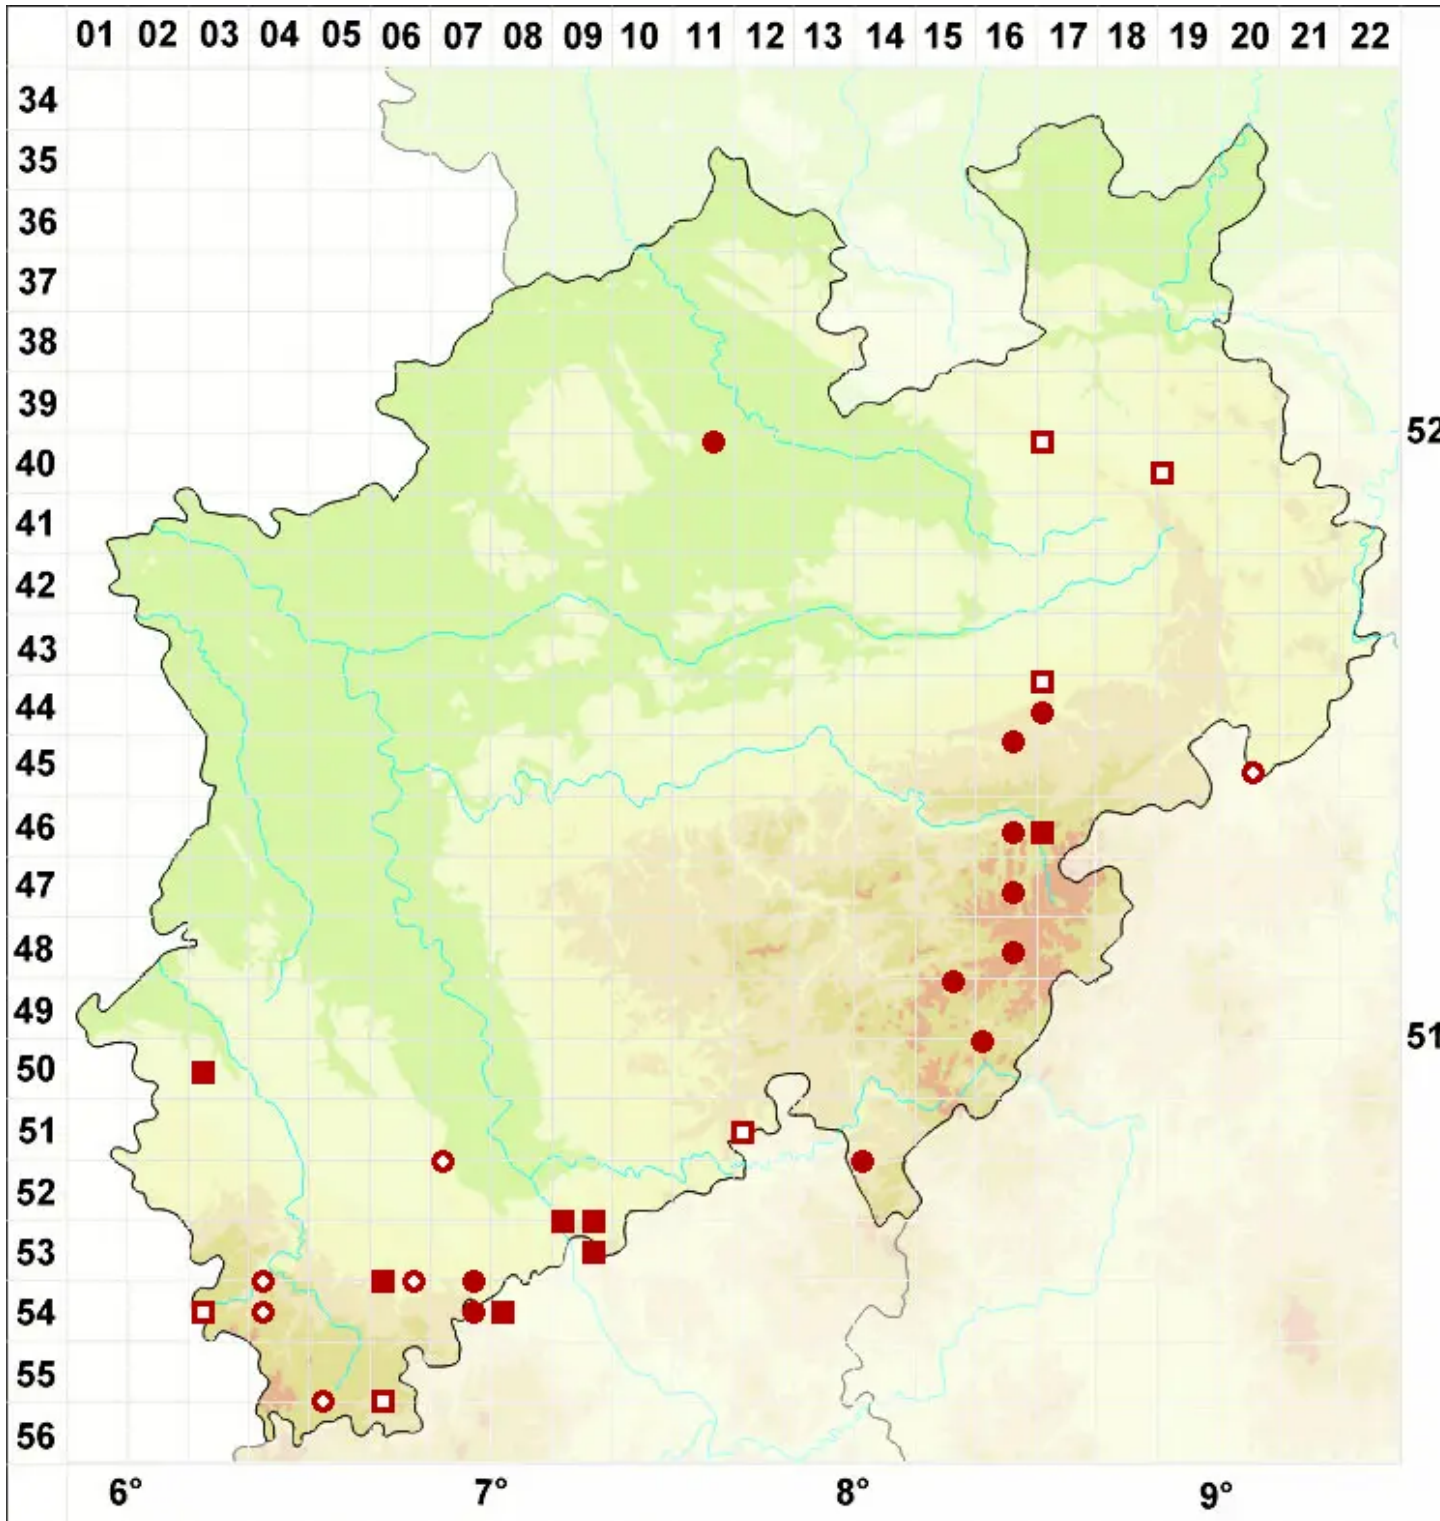

# Lecanora pulicaris (Pers.) Ach.

Floh-Kuchenflechte

Legende:

- Symbole:**  
Ausgefülltes Symbol:  
Zeitraum von 1980 bis heute (Aktuelle Angabe)  
Leeres Symbol:  
Zeitraum vor 1980 (Altangabe)  
Quadrat: Herbarbeleg