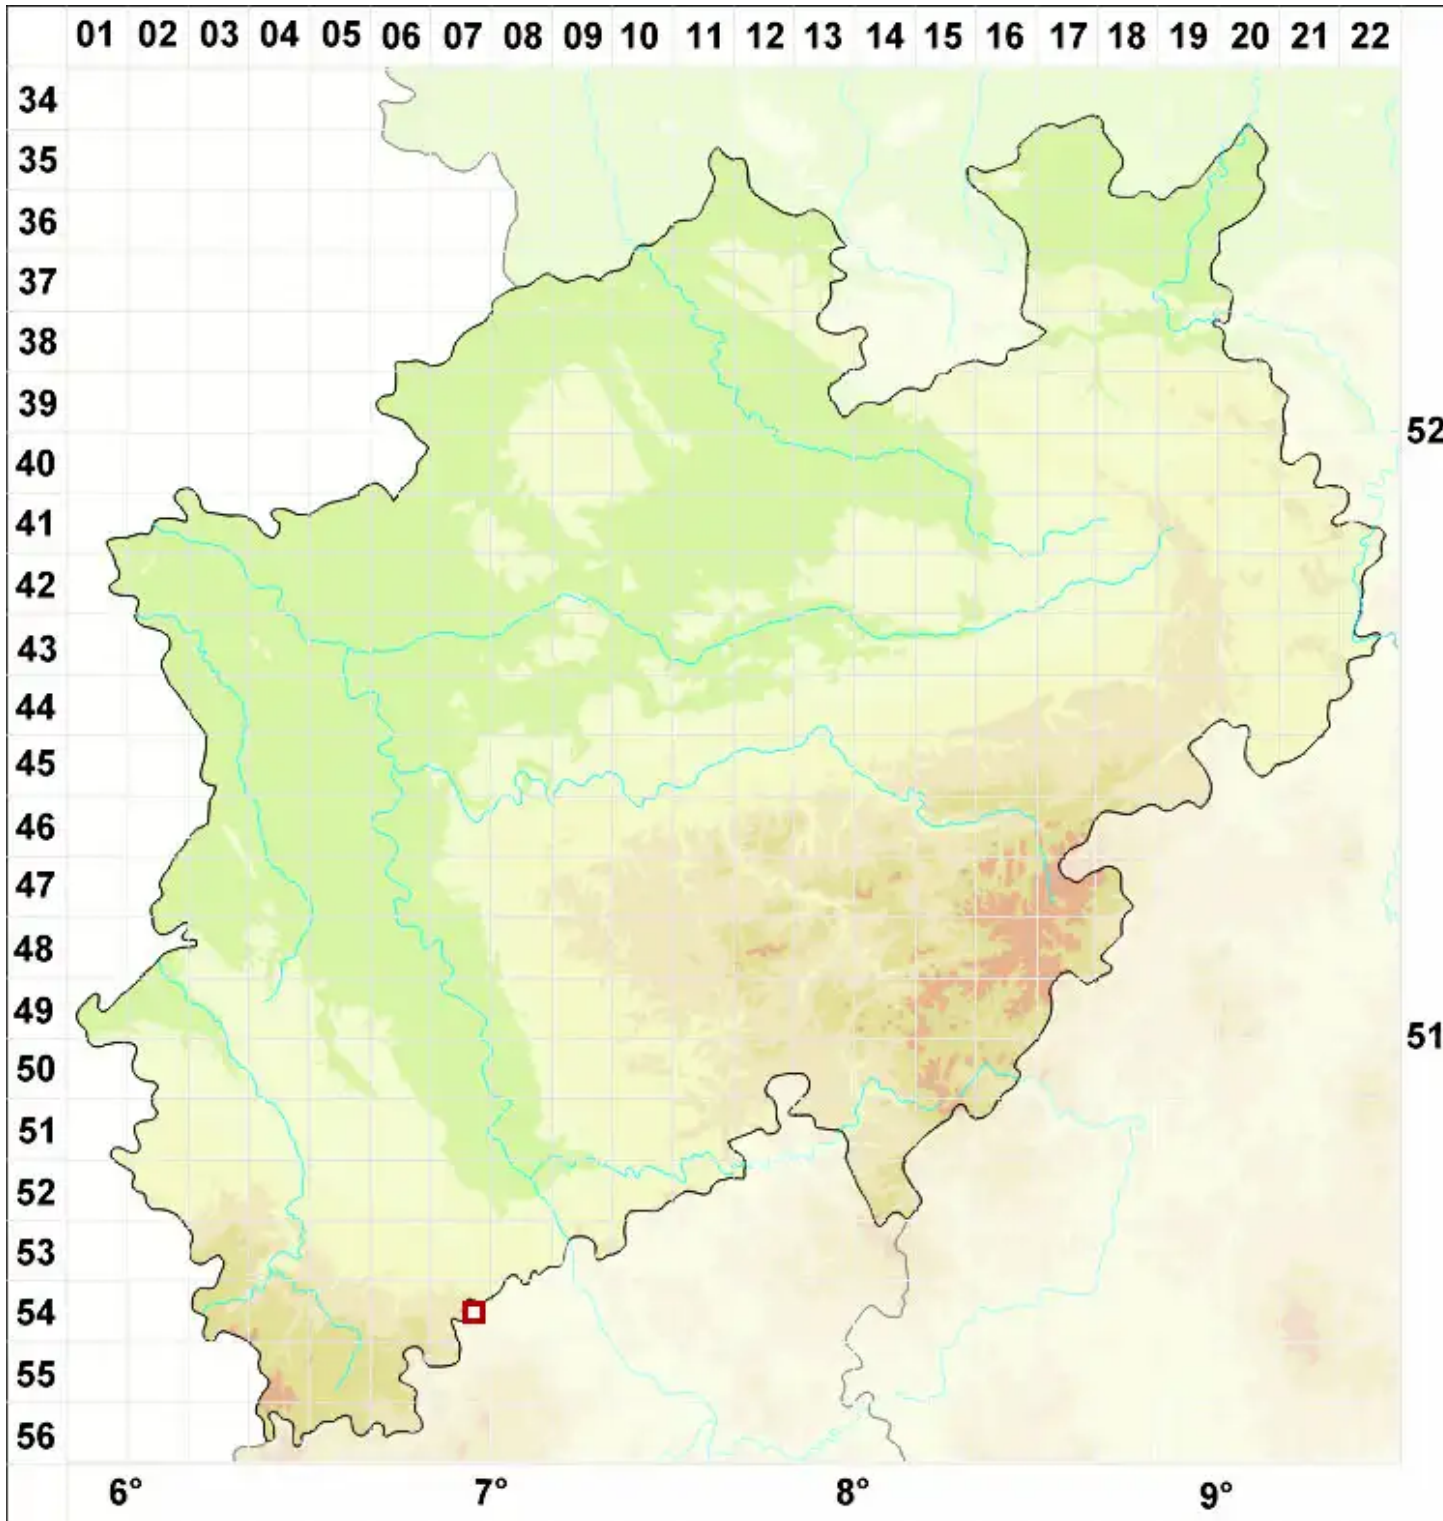

# Lecanora pseudistera Nyl.

Schildartige Kuchenflechte

Legende:

- Symbole:**  
Ausgefülltes Symbol:  
Zeitraum von 1980 bis heute (Aktuelle Angabe)  
Leeres Symbol:  
Zeitraum vor 1980 (Altangabe)  
Quadrat: Herbarbeleg