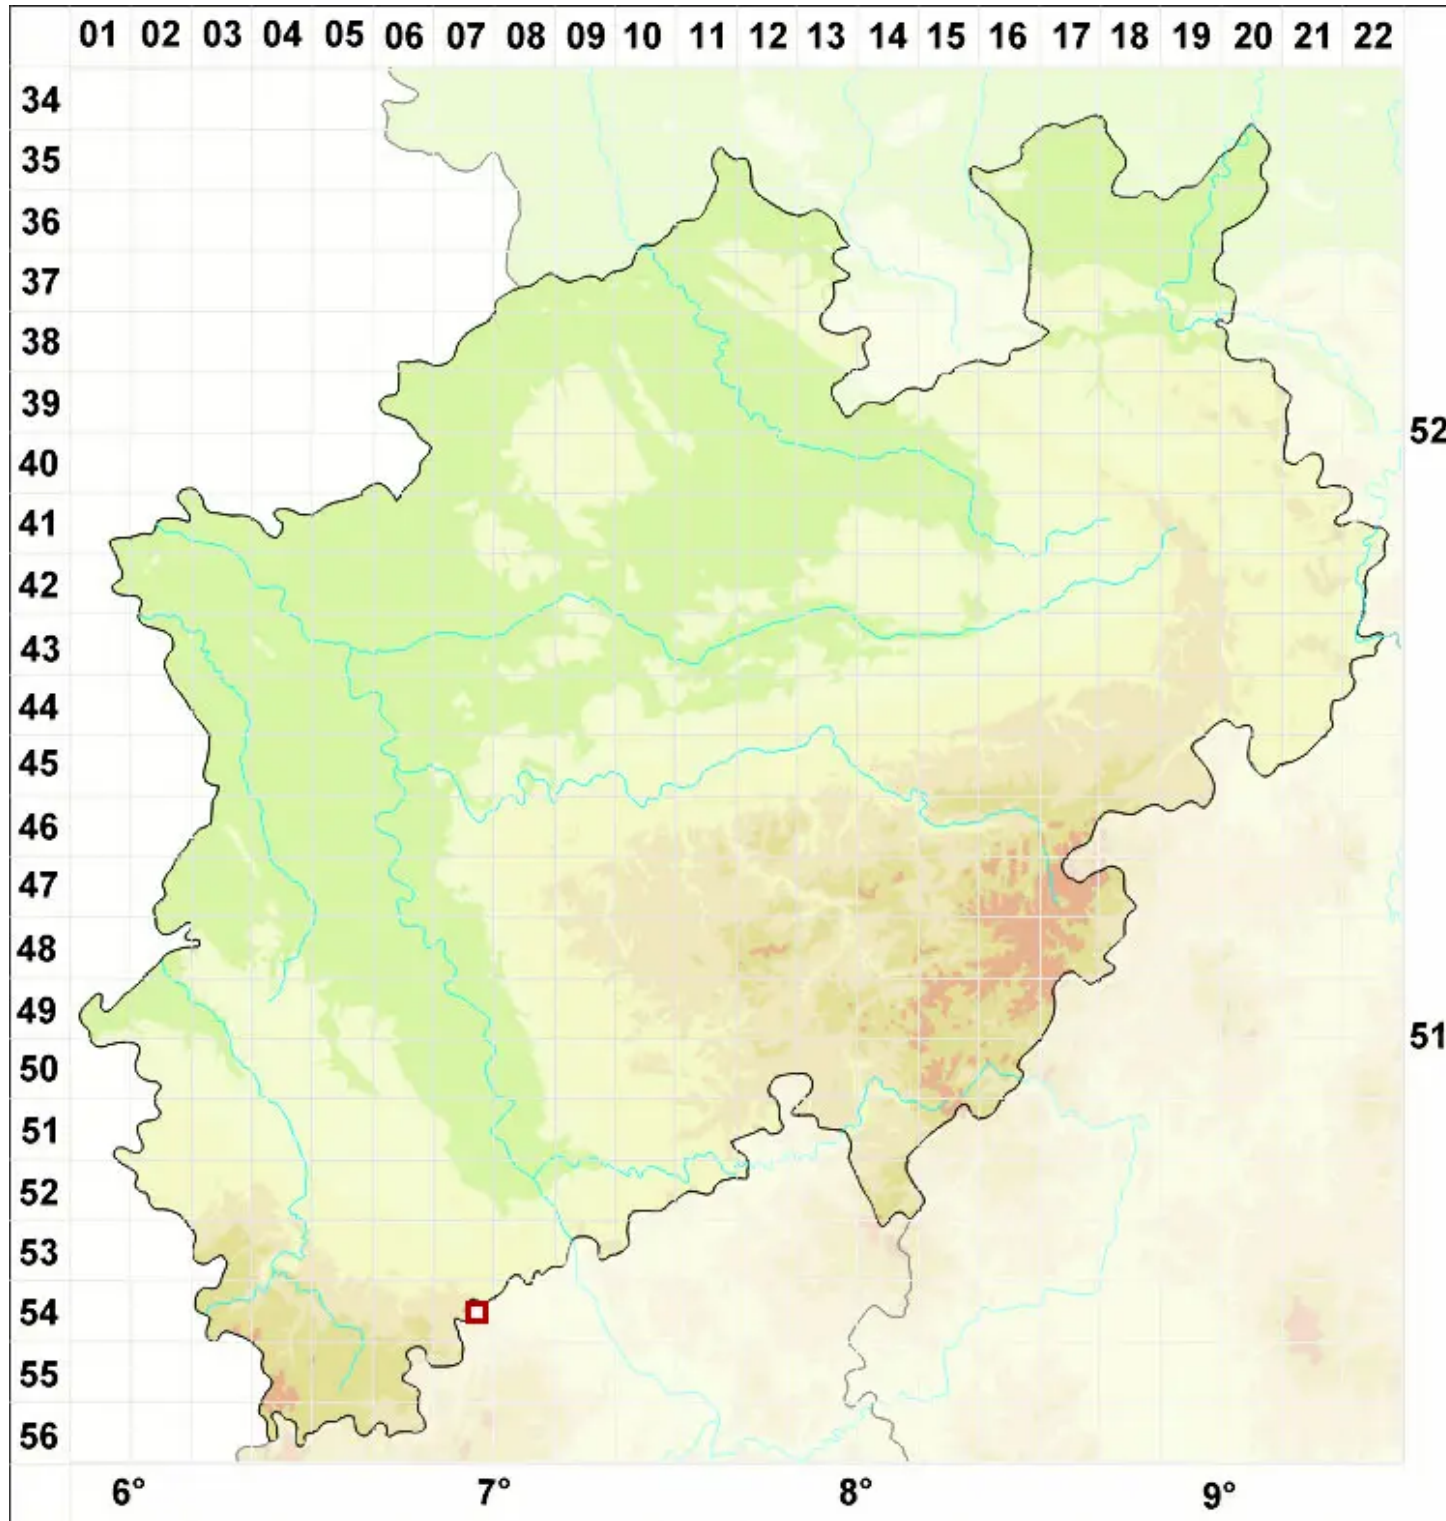

# Lecanora pseudistera Nyl.

Schildartige Kuchenflechte

Legende:

- Symbole:**
- Ausgefülltes Symbol:  
Zeitraum von 1980 bis heute (Aktuelle Angabe)
  - Leeres Symbol:  
Zeitraum vor 1980 (Altangabe)
  - Quadrat: Herbarbeleg