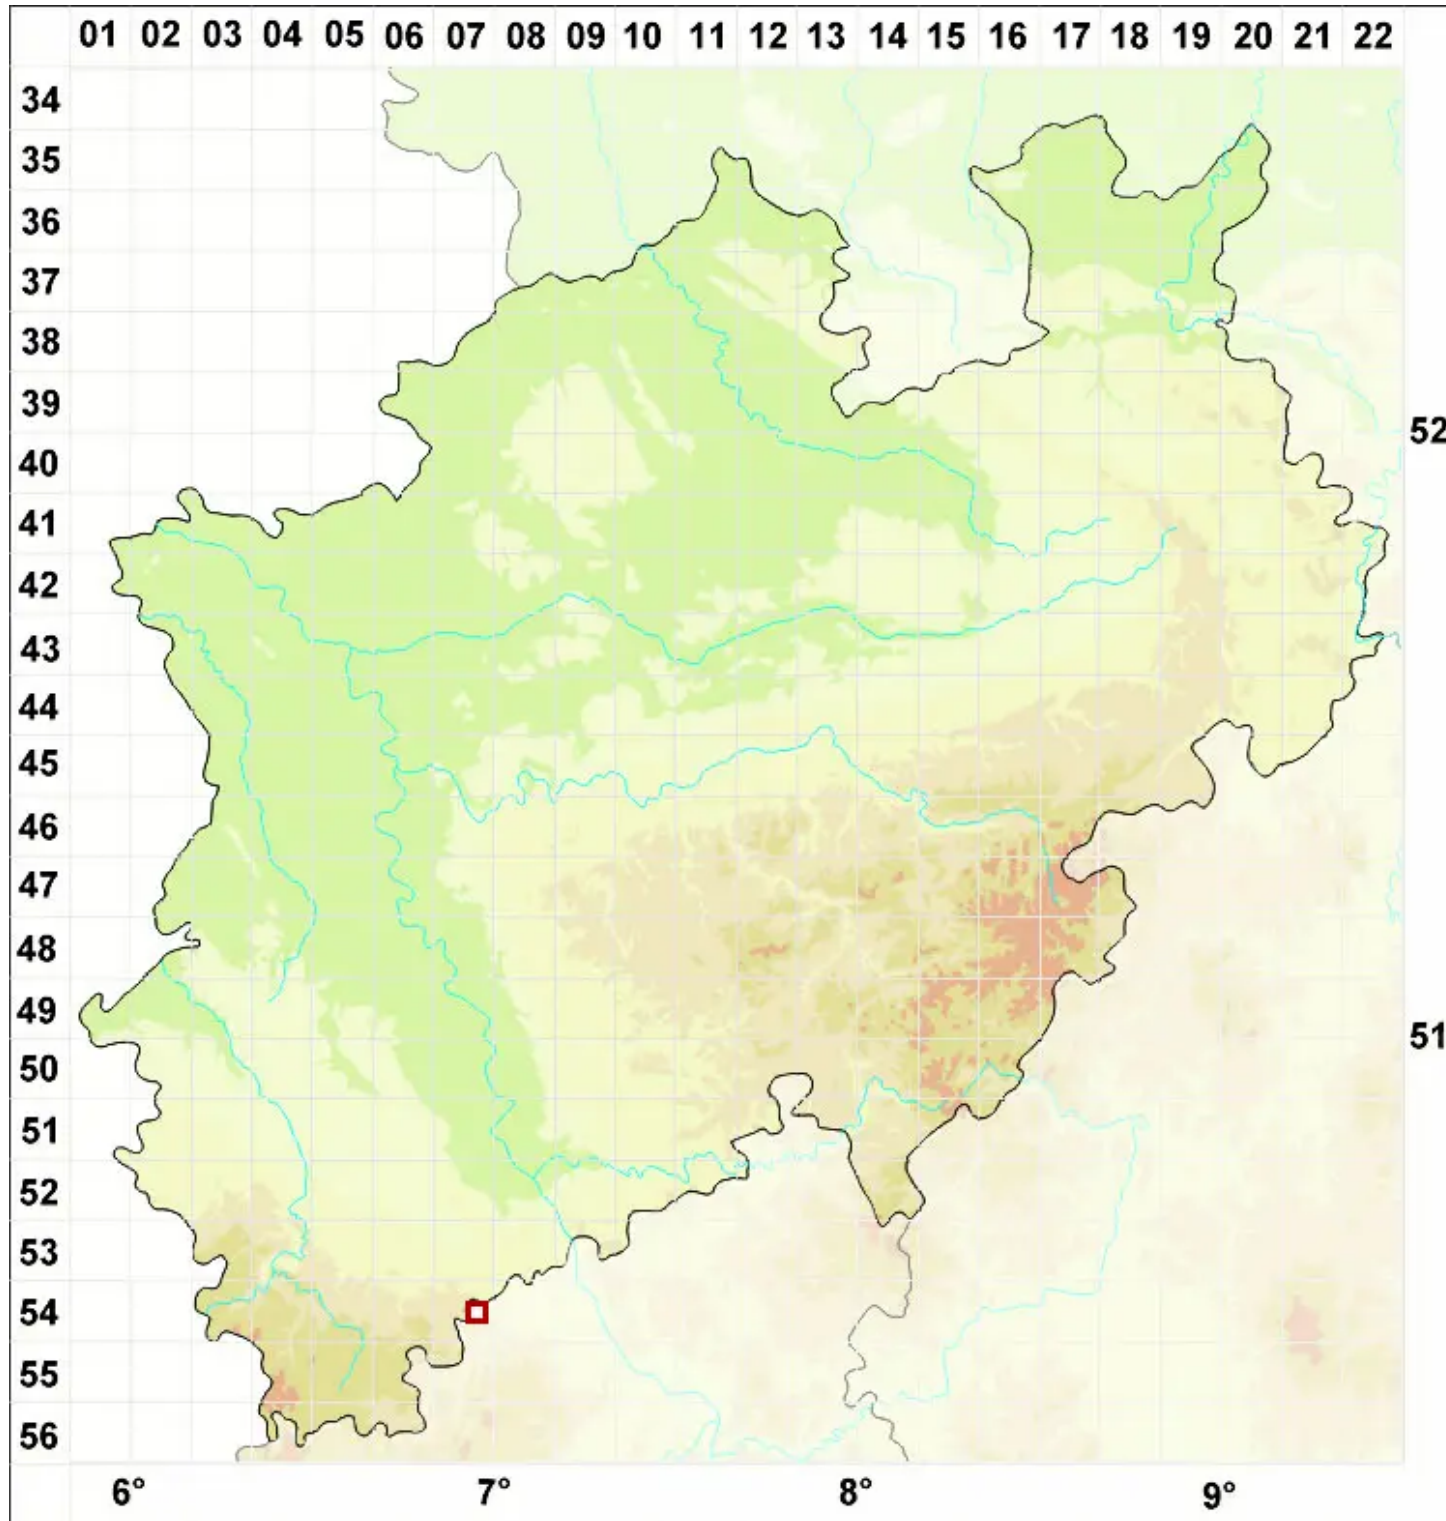

Lecanora pseudistera Nyl.

Schildartige Kuchenflechte

Legende:

- Symbole:**
- Ausgefülltes Symbol:
Zeitraum von 1980 bis heute (Aktuelle Angabe)
 - Leeres Symbol:
Zeitraum vor 1980 (Altangabe)
 - Quadrat: Herbarbeleg