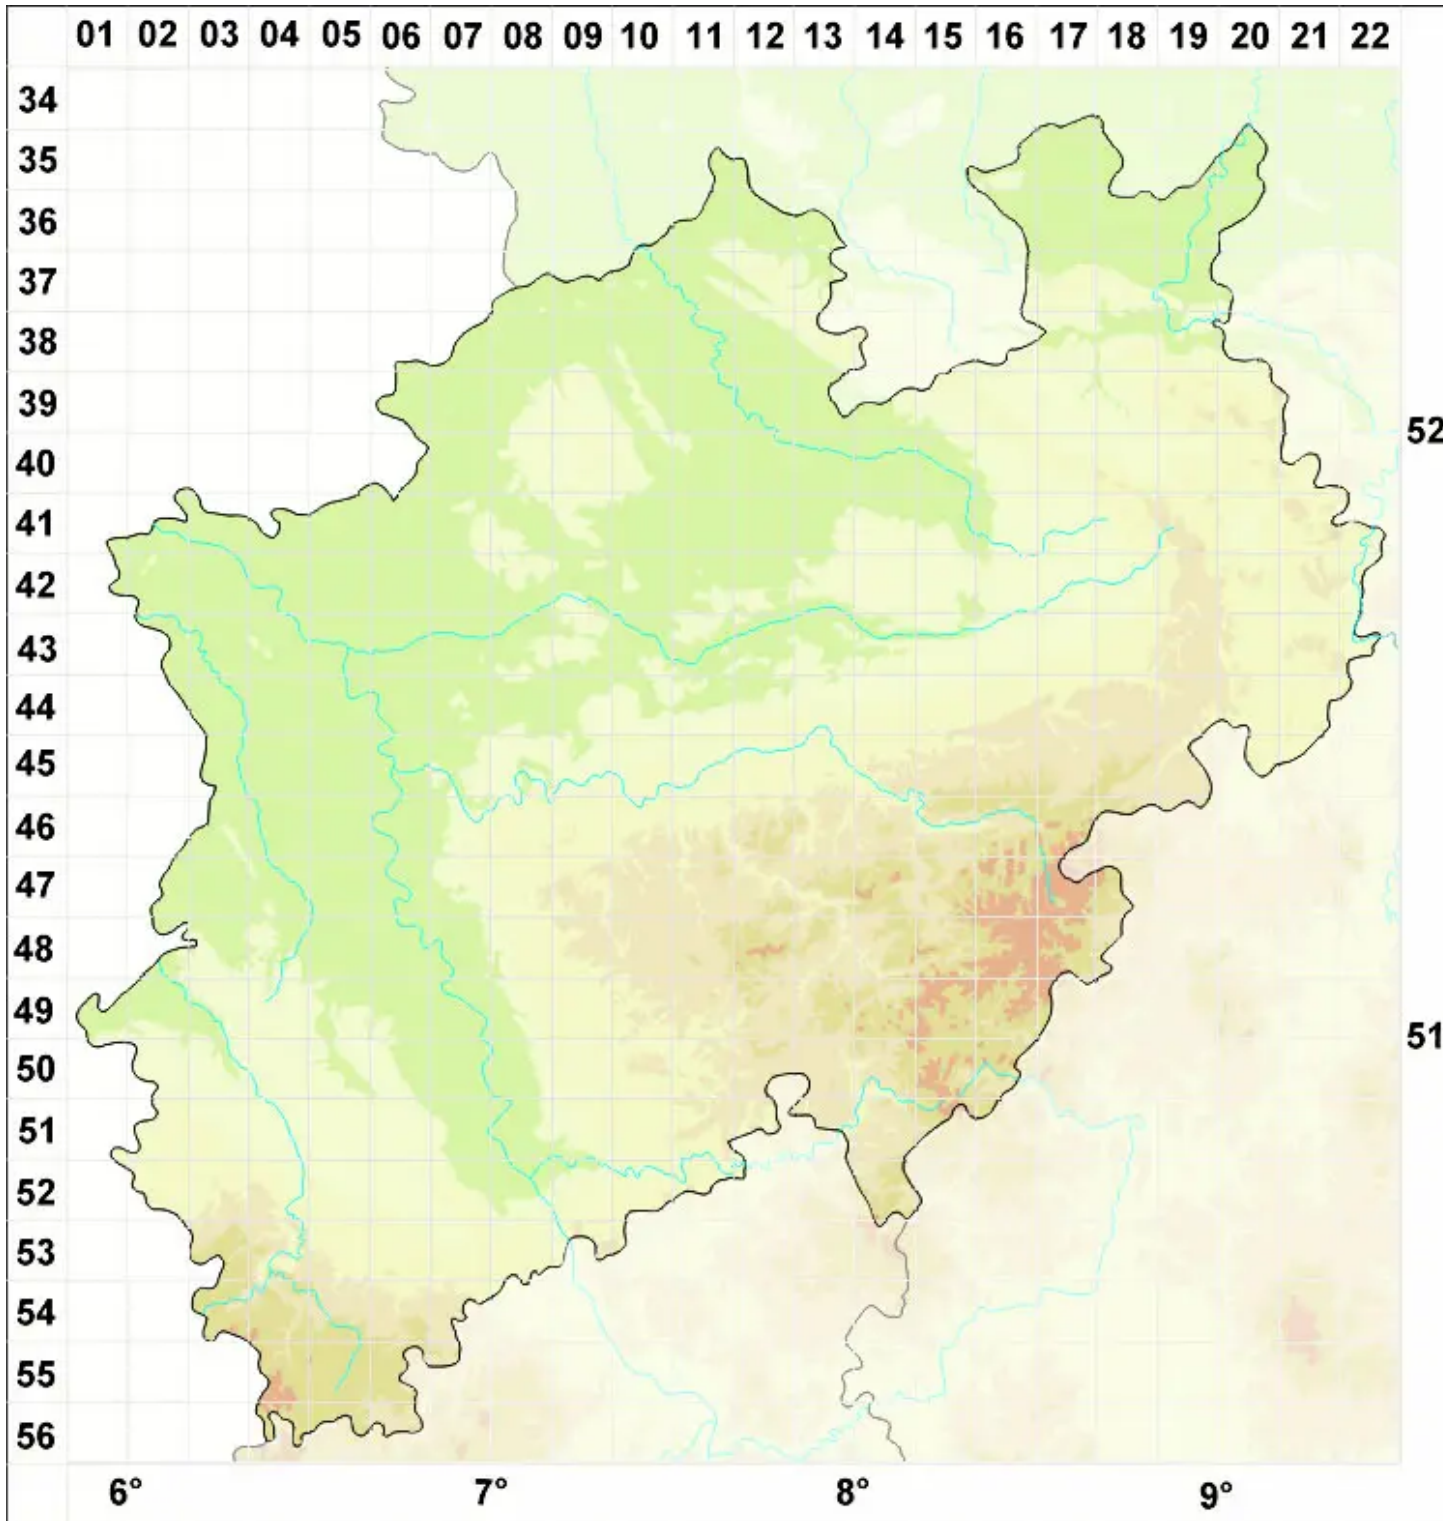

Lecanora pruinosa Chaub.

Bereifte Kuchenflechte

Legende:

- Symbole:**
- Ausgefülltes Symbol:
Zeitraum von 1980 bis heute (Aktuelle Angabe)
 - Leeres Symbol:
Zeitraum vor 1980 (Altangabe)
 - Quadrat: Herbarbeleg