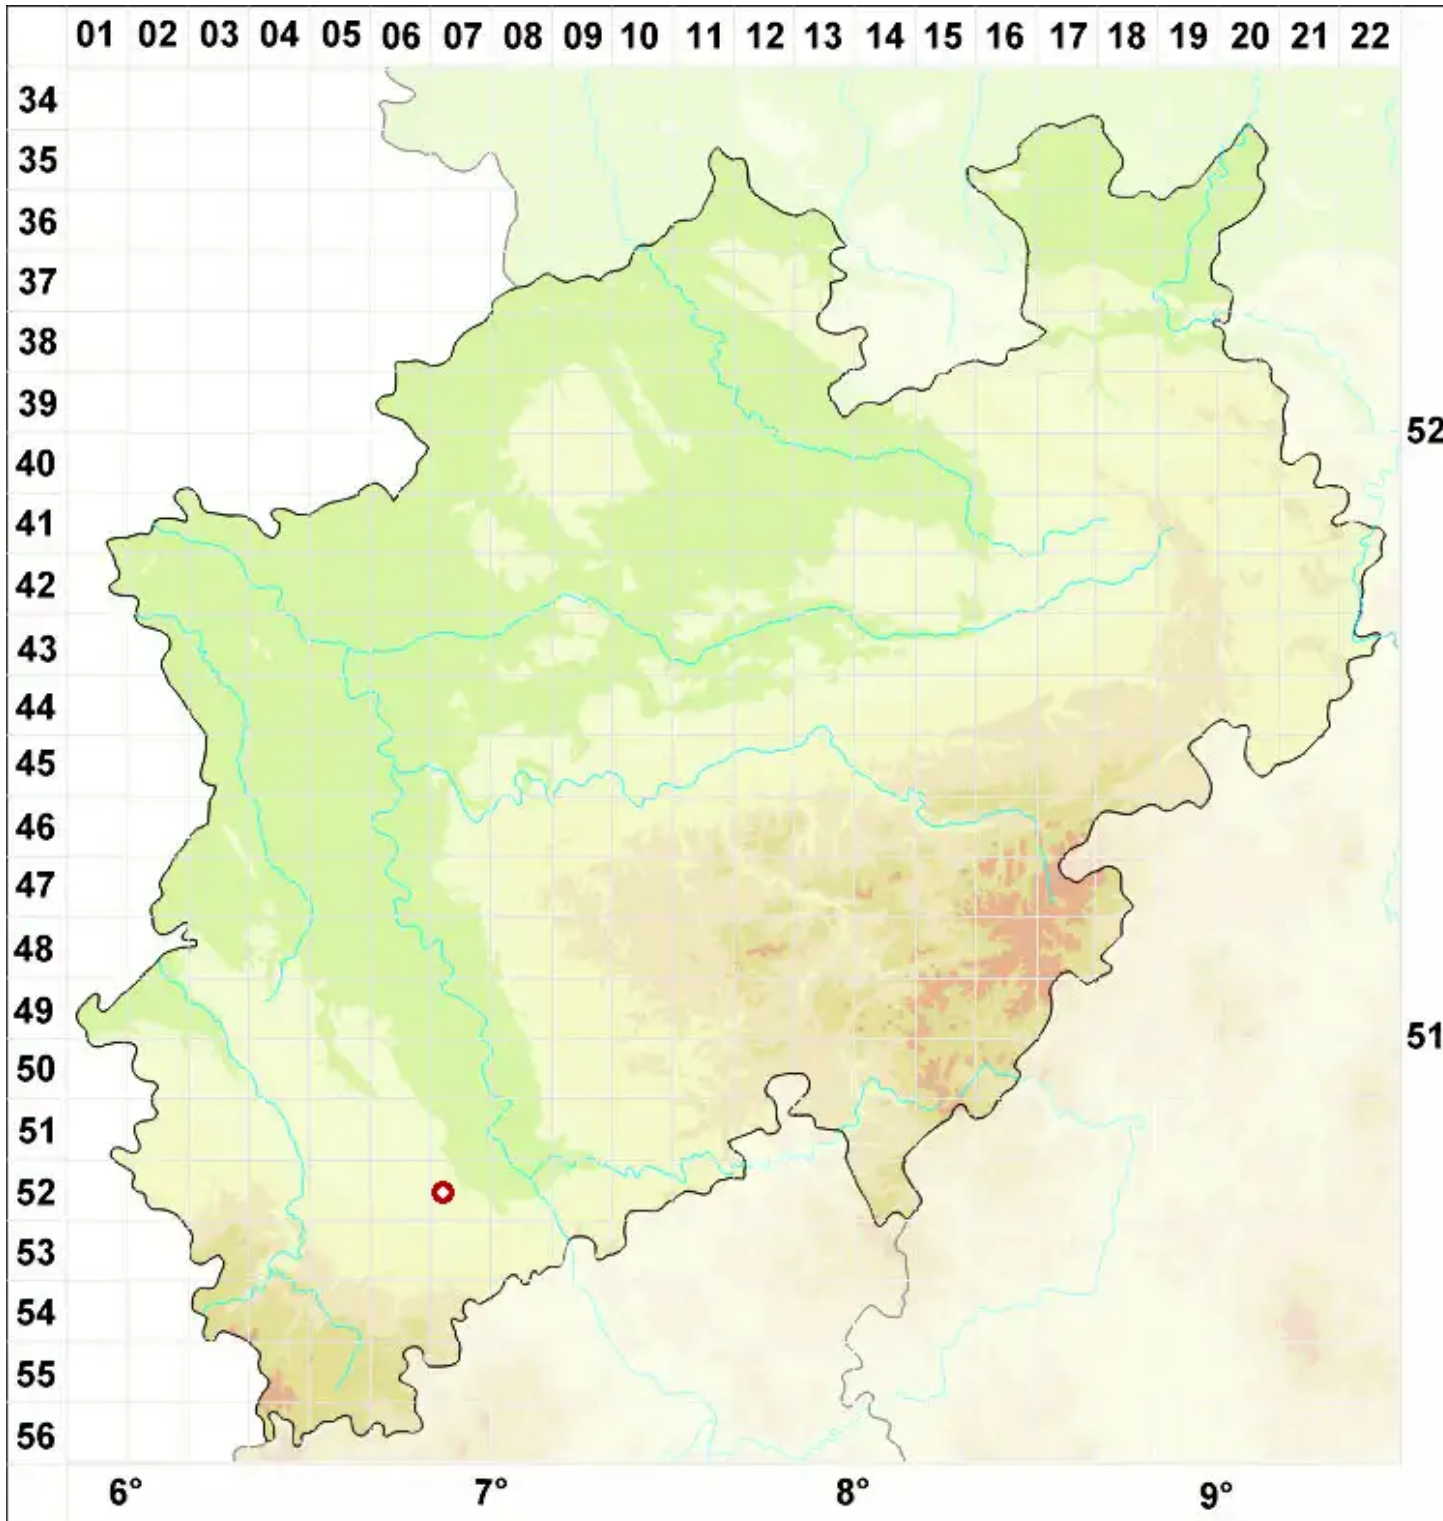

Lecanora populicola (DC.) Duby

Pappel-Kuchenflechte

Legende:

- Symbole:**
- Ausgefülltes Symbol:
Zeitraum von 1980 bis heute (Aktuelle Angabe)
 - Leeres Symbol:
Zeitraum vor 1980 (Altangabe)
 - Quadrat: Herbarbeleg