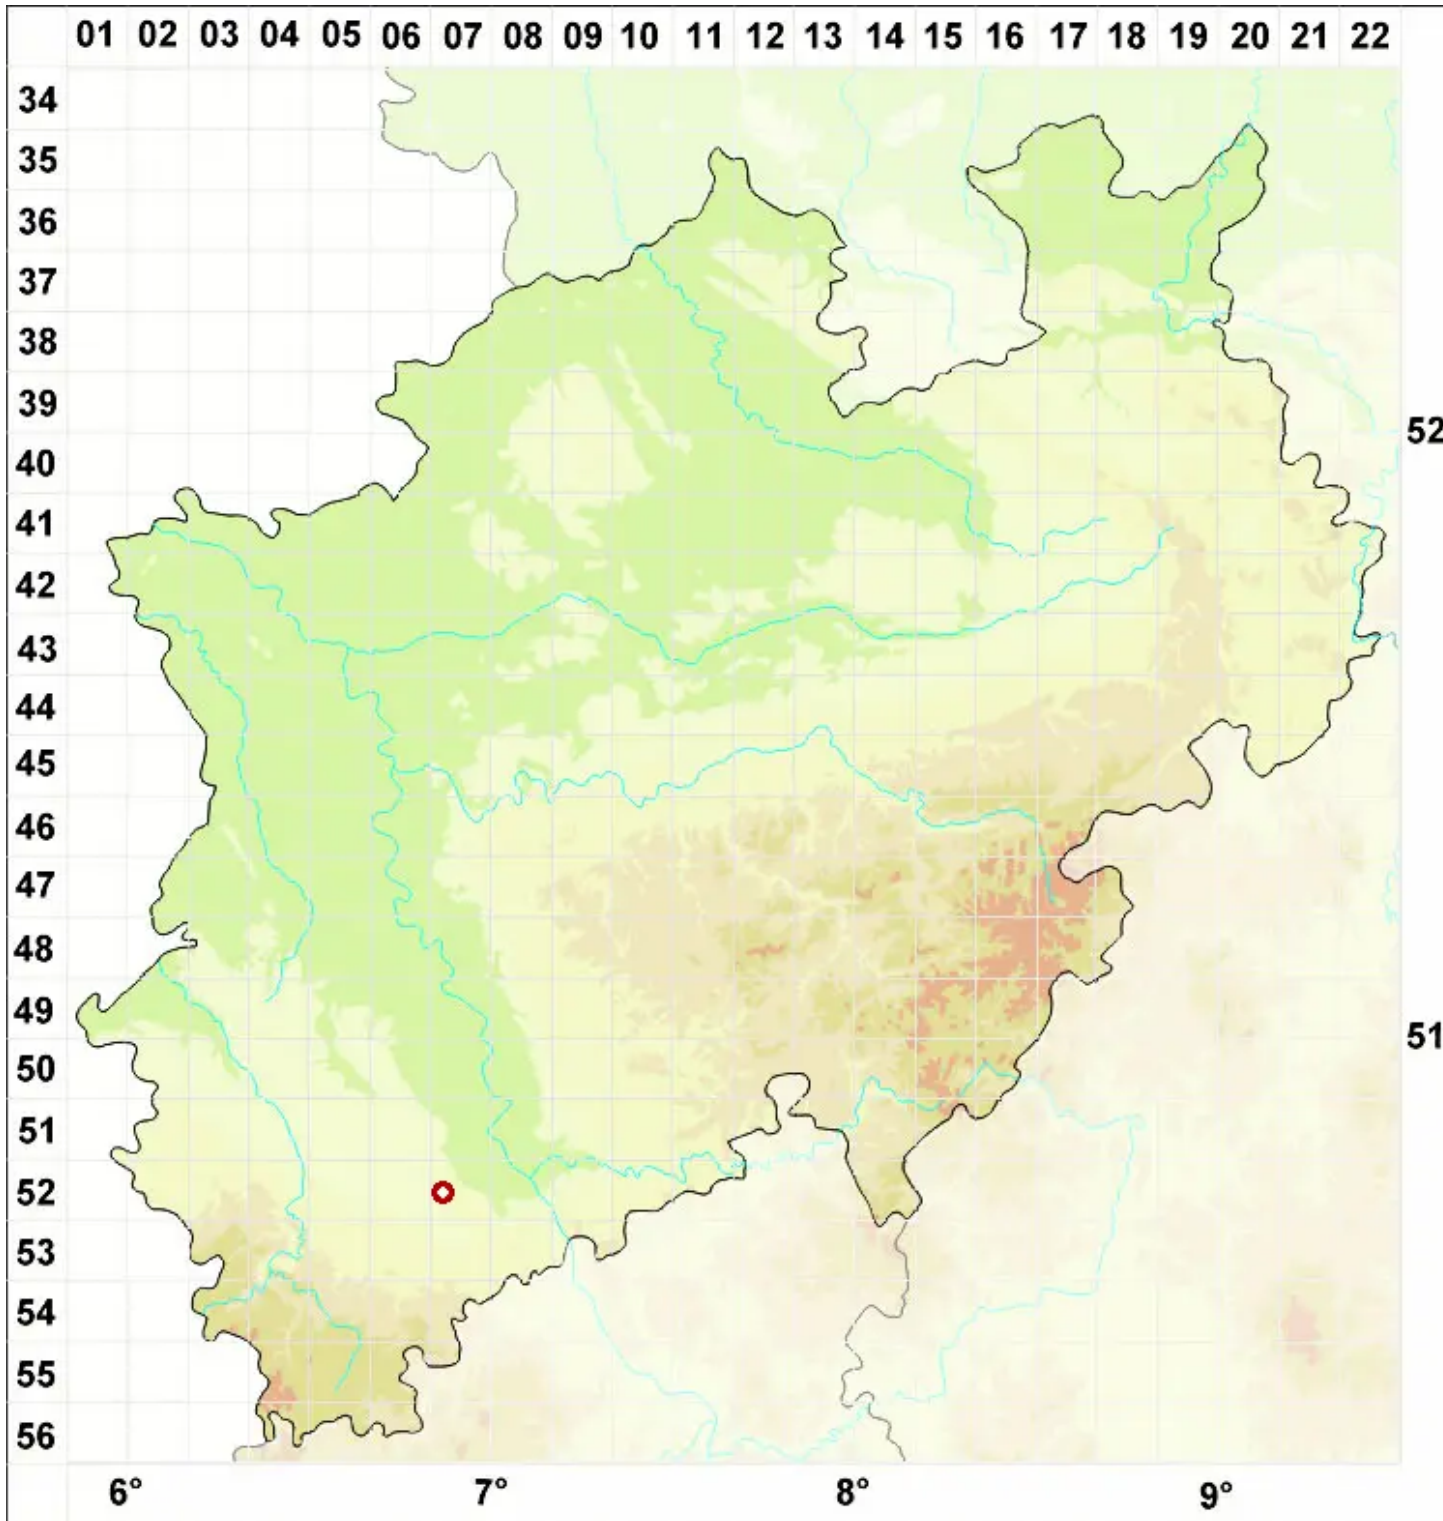

Lecanora populicola (DC.) Duby

Pappel-Kuchenflechte

Legende:

Symbole:

Ausgefülltes Symbol:
Zeitraum von 1980 bis heute (Aktuelle Angabe)

Leeres Symbol:
Zeitraum vor 1980 (Altangabe)

Quadrat: Herbarbeleg