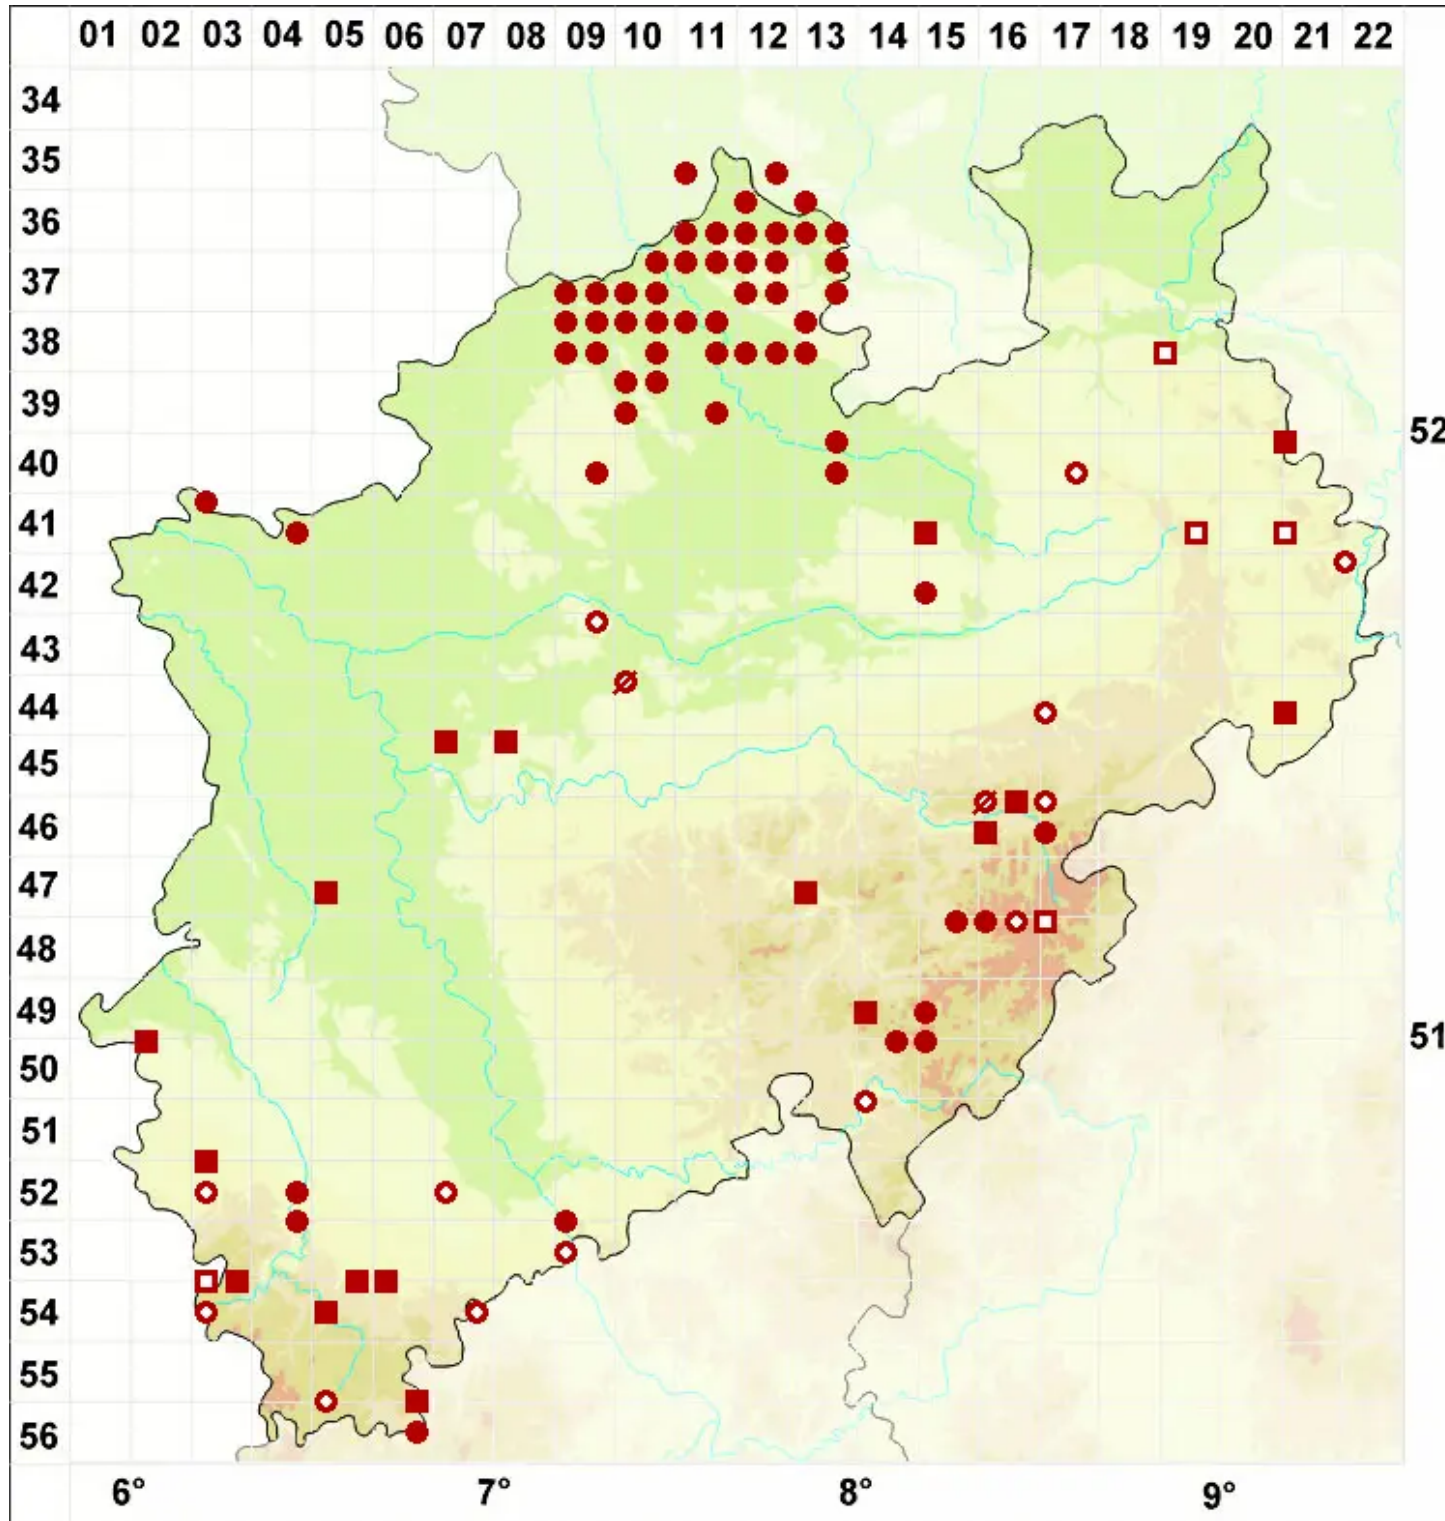

Lecanora polytropa (Ehrh. ex Hoffm.) Rabenh.

Vielgestaltige Kuchenflechte

Legende:

Symbole:
Ausgefülltes Symbol:
Zeitraum von 1980 bis heute (Aktuelle Angabe)
Leeres Symbol:
Zeitraum vor 1980 (Altangabe)
Quadrat: Herbarbeleg