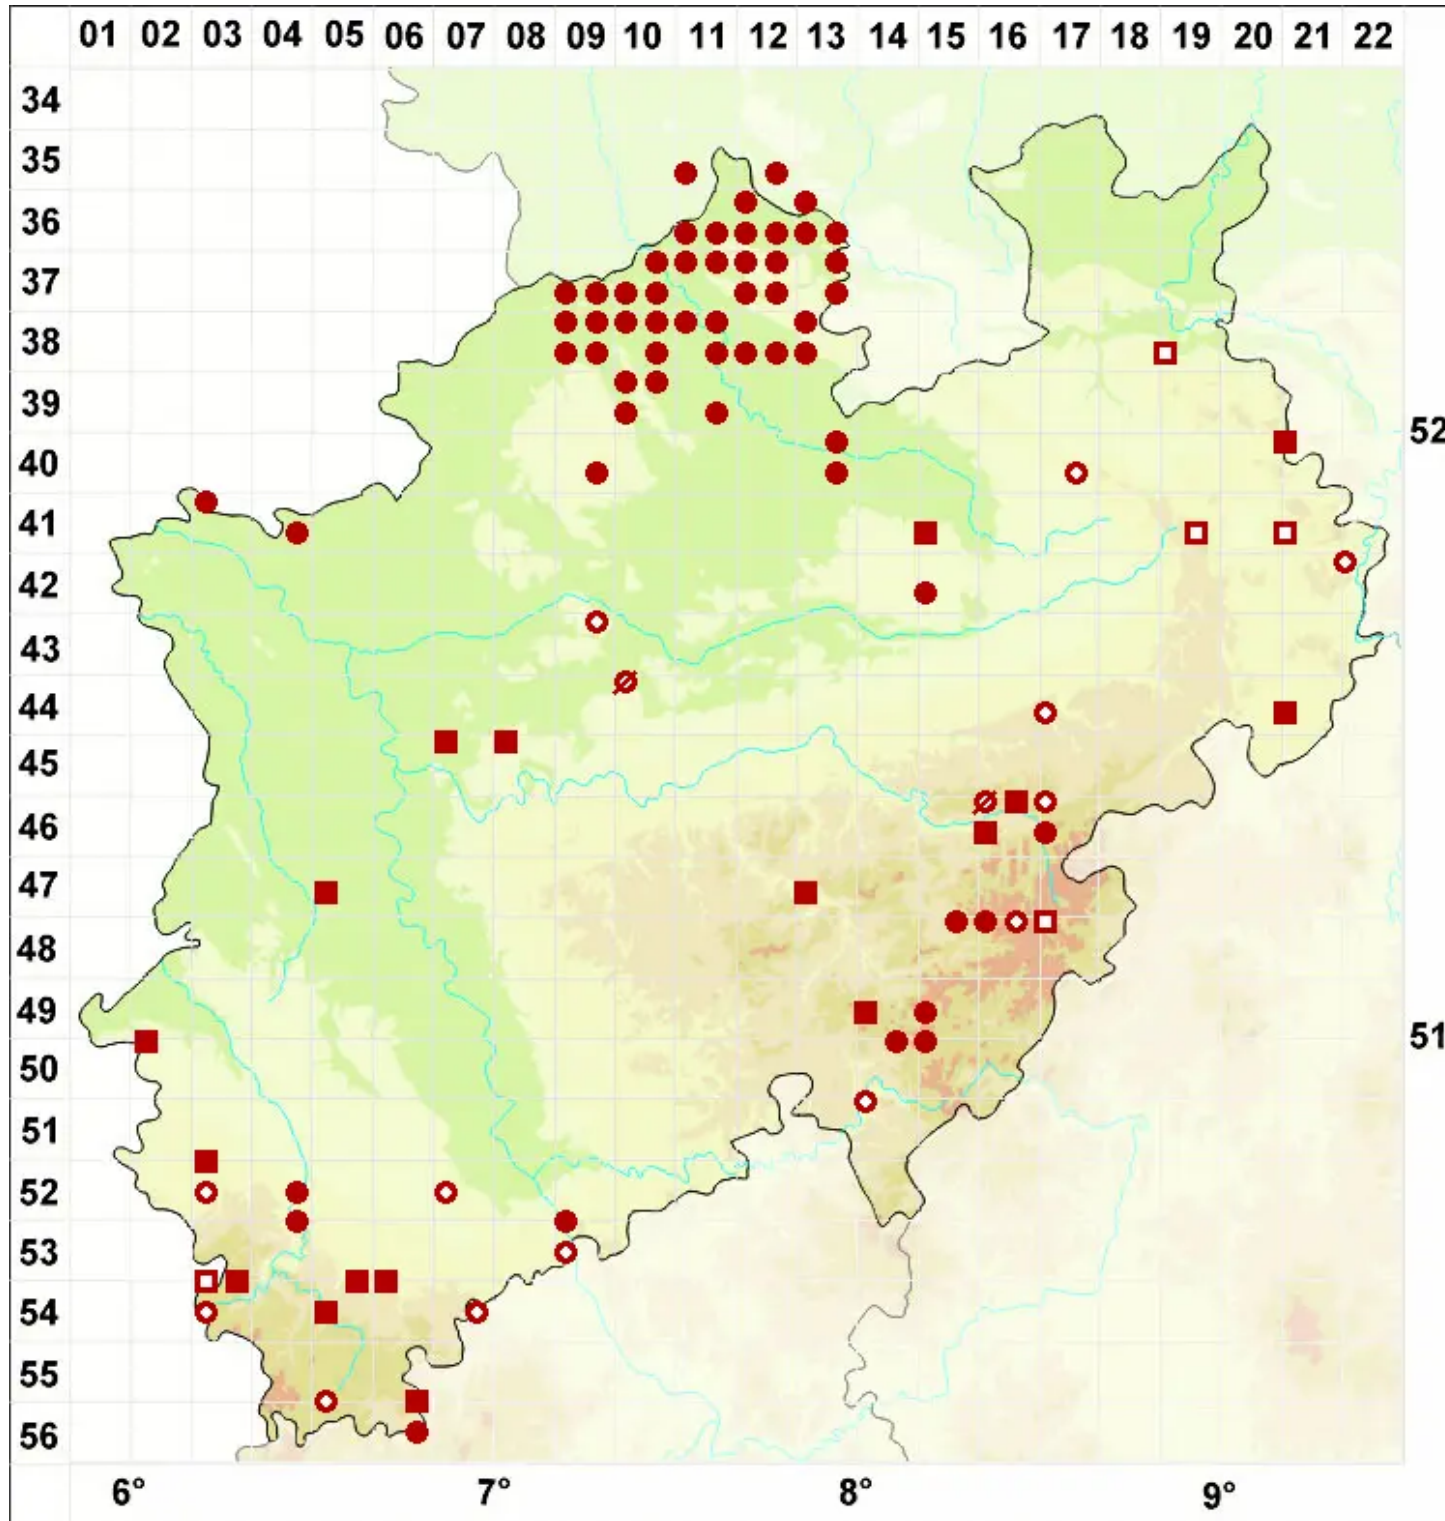

Lecanora polytropa (Ehrh. ex Hoffm.) Rabenh.

Vielgestaltige Kuchenflechte

Legende:

Symbole:

Ausgefülltes Symbol:
Zeitraum von 1980 bis heute (Aktuelle Angabe)

Leeres Symbol:
Zeitraum vor 1980 (Altangabe)

Quadrat: Herbarbeleg