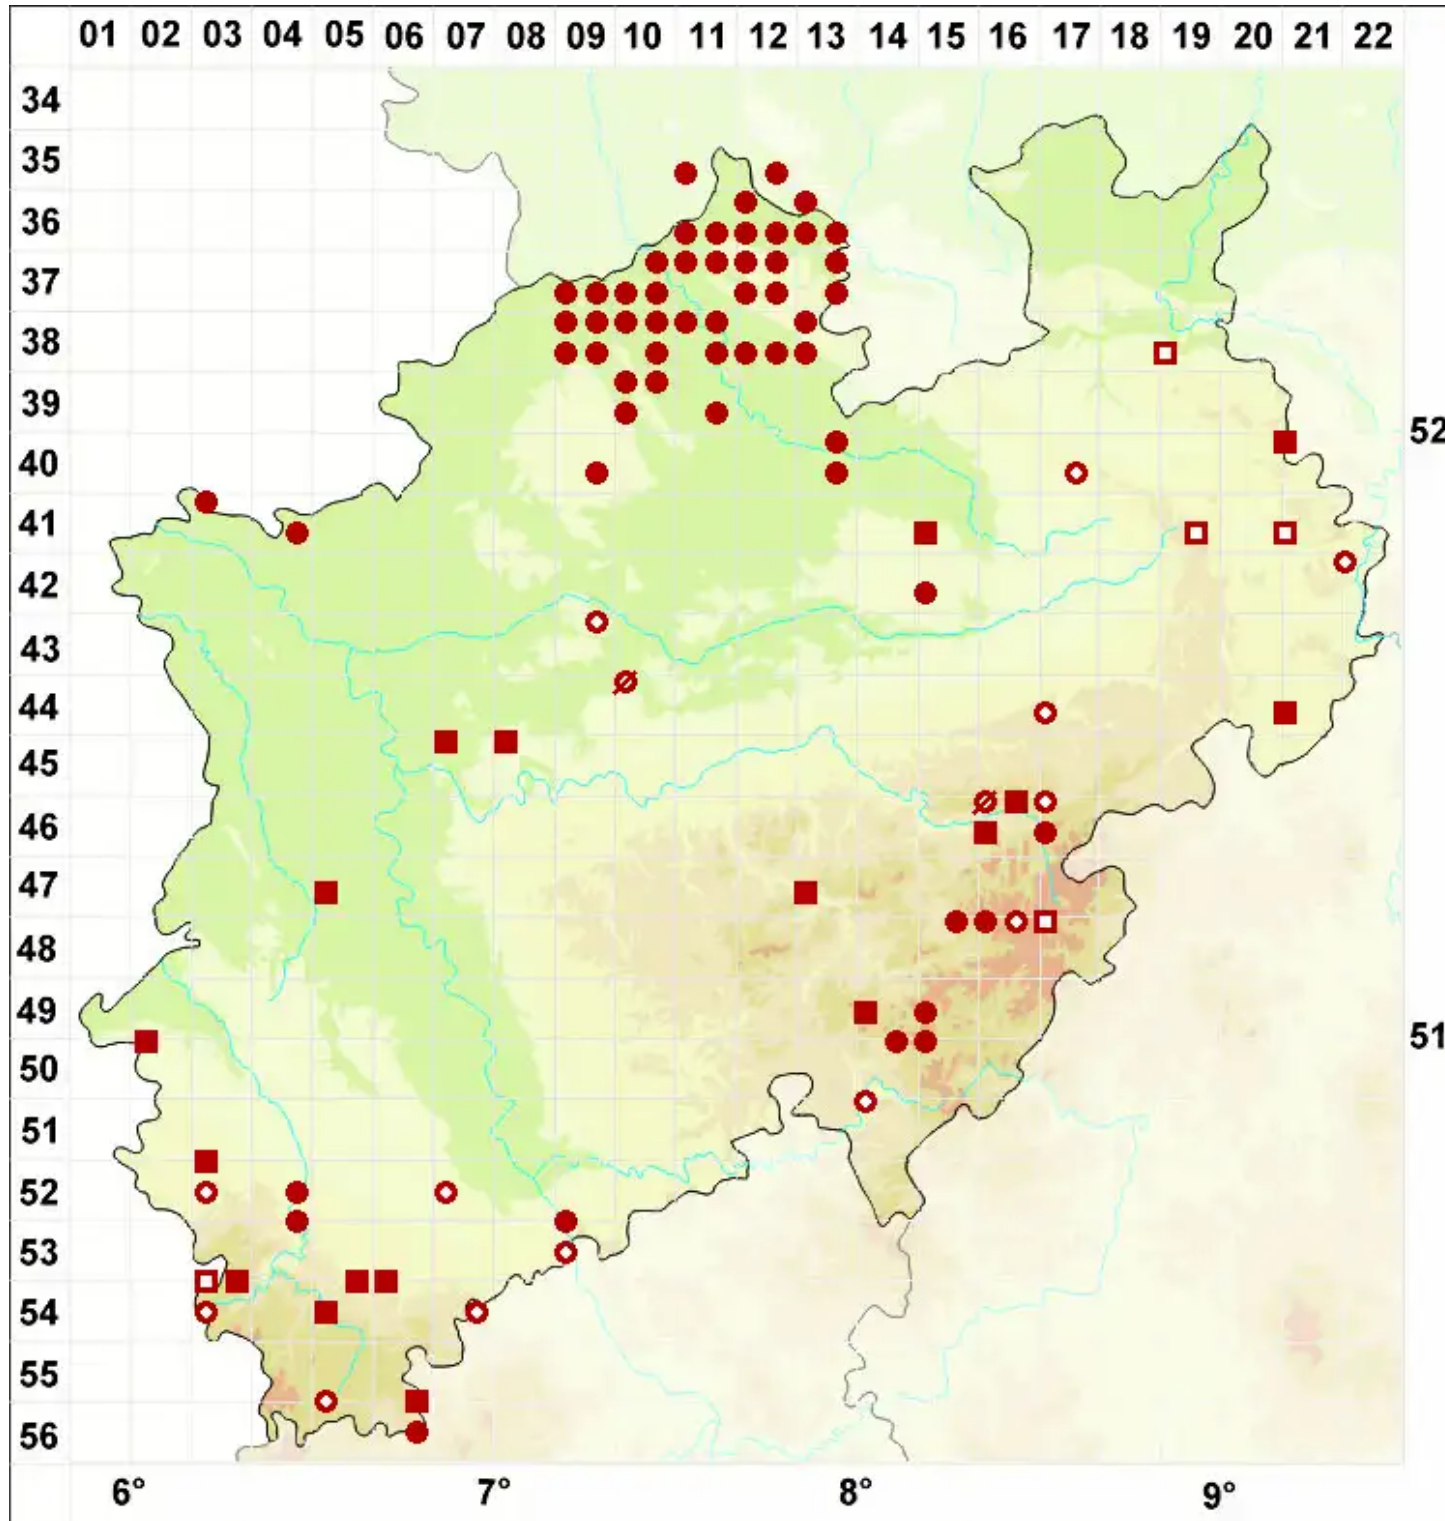

# Lecanora polytropa (Ehrh. ex Hoffm.) Rabenh.

Vielgestaltige Kuchenflechte

Legende:

- Symbole:**  
Ausgefülltes Symbol:  
Zeitraum von 1980 bis heute (Aktuelle Angabe)  
Leeres Symbol:  
Zeitraum vor 1980 (Altangabe)  
Quadrat: Herbarbeleg