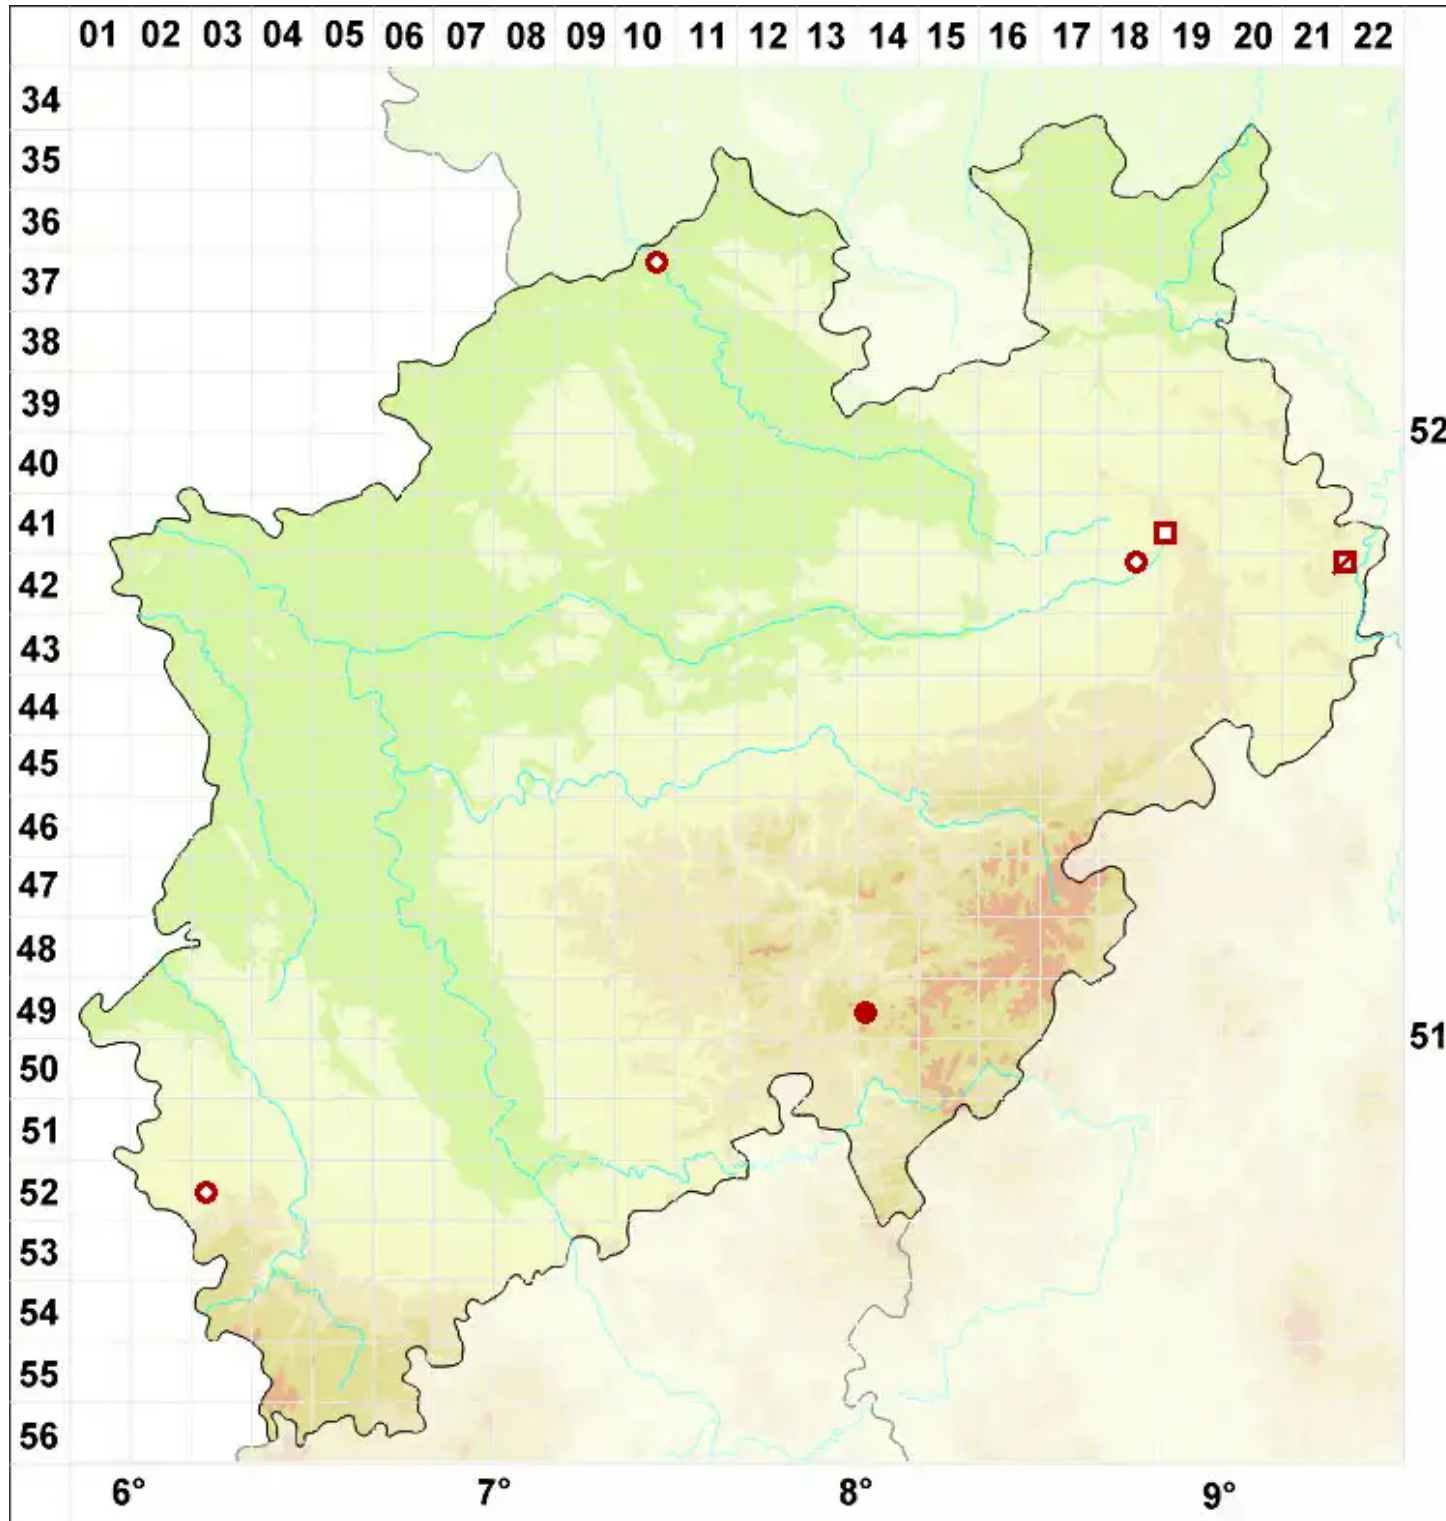

# Lecanora albellula (Nyl.) Th. Fr.

Kiefern-Kuchenflechte

Legende:

- Symbole:**
- Ausgefülltes Symbol:  
Zeitraum von 1980 bis heute (Aktuelle Angabe)
  - Leeres Symbol:  
Zeitraum vor 1980 (Altangabe)
  - Quadrat: Herbarbeleg