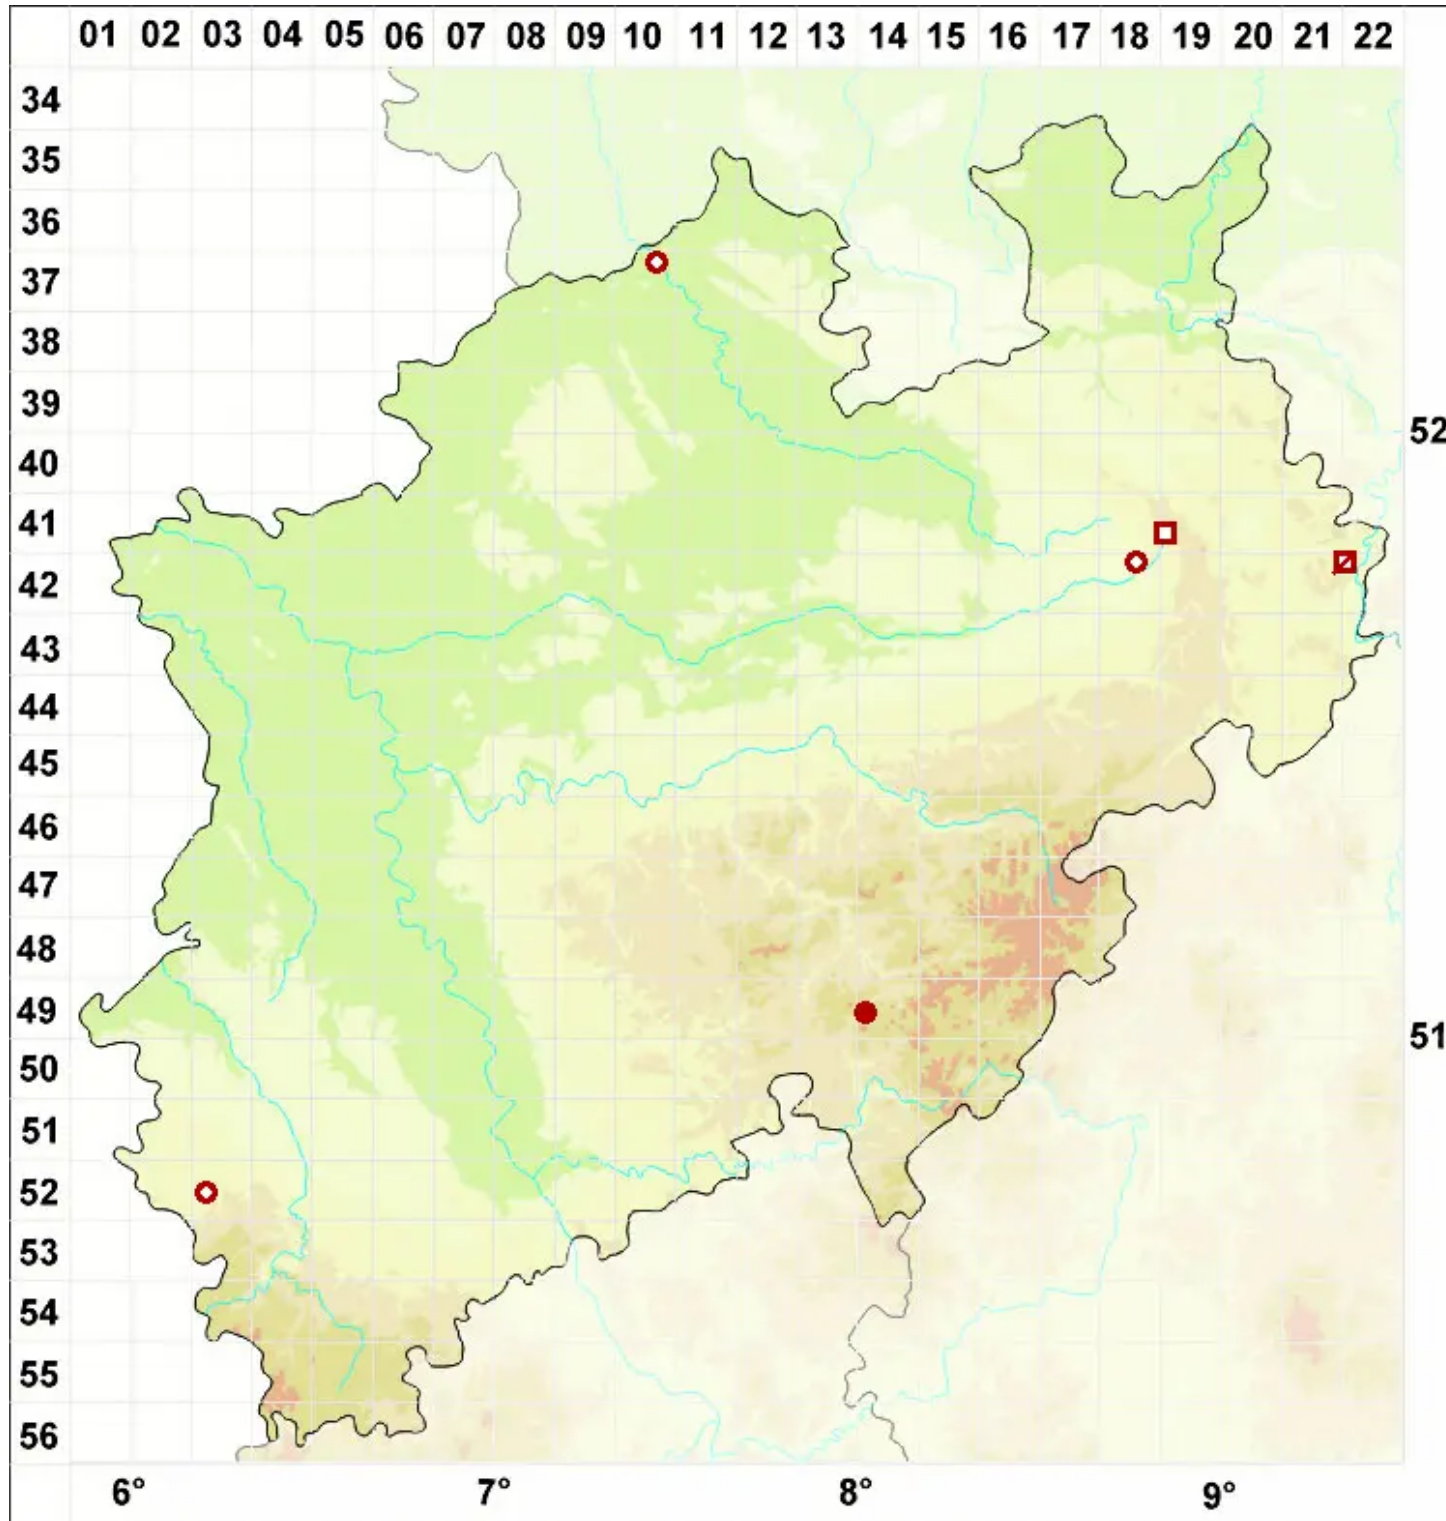

# Lecanora albellula (Nyl.) Th. Fr.

Kiefern-Kuchenflechte

Legende:

- Symbole:**  
Ausgefülltes Symbol:  
Zeitraum von 1980 bis heute (Aktuelle Angabe)  
Leeres Symbol:  
Zeitraum vor 1980 (Altangabe)  
Quadrat: Herbarbeleg