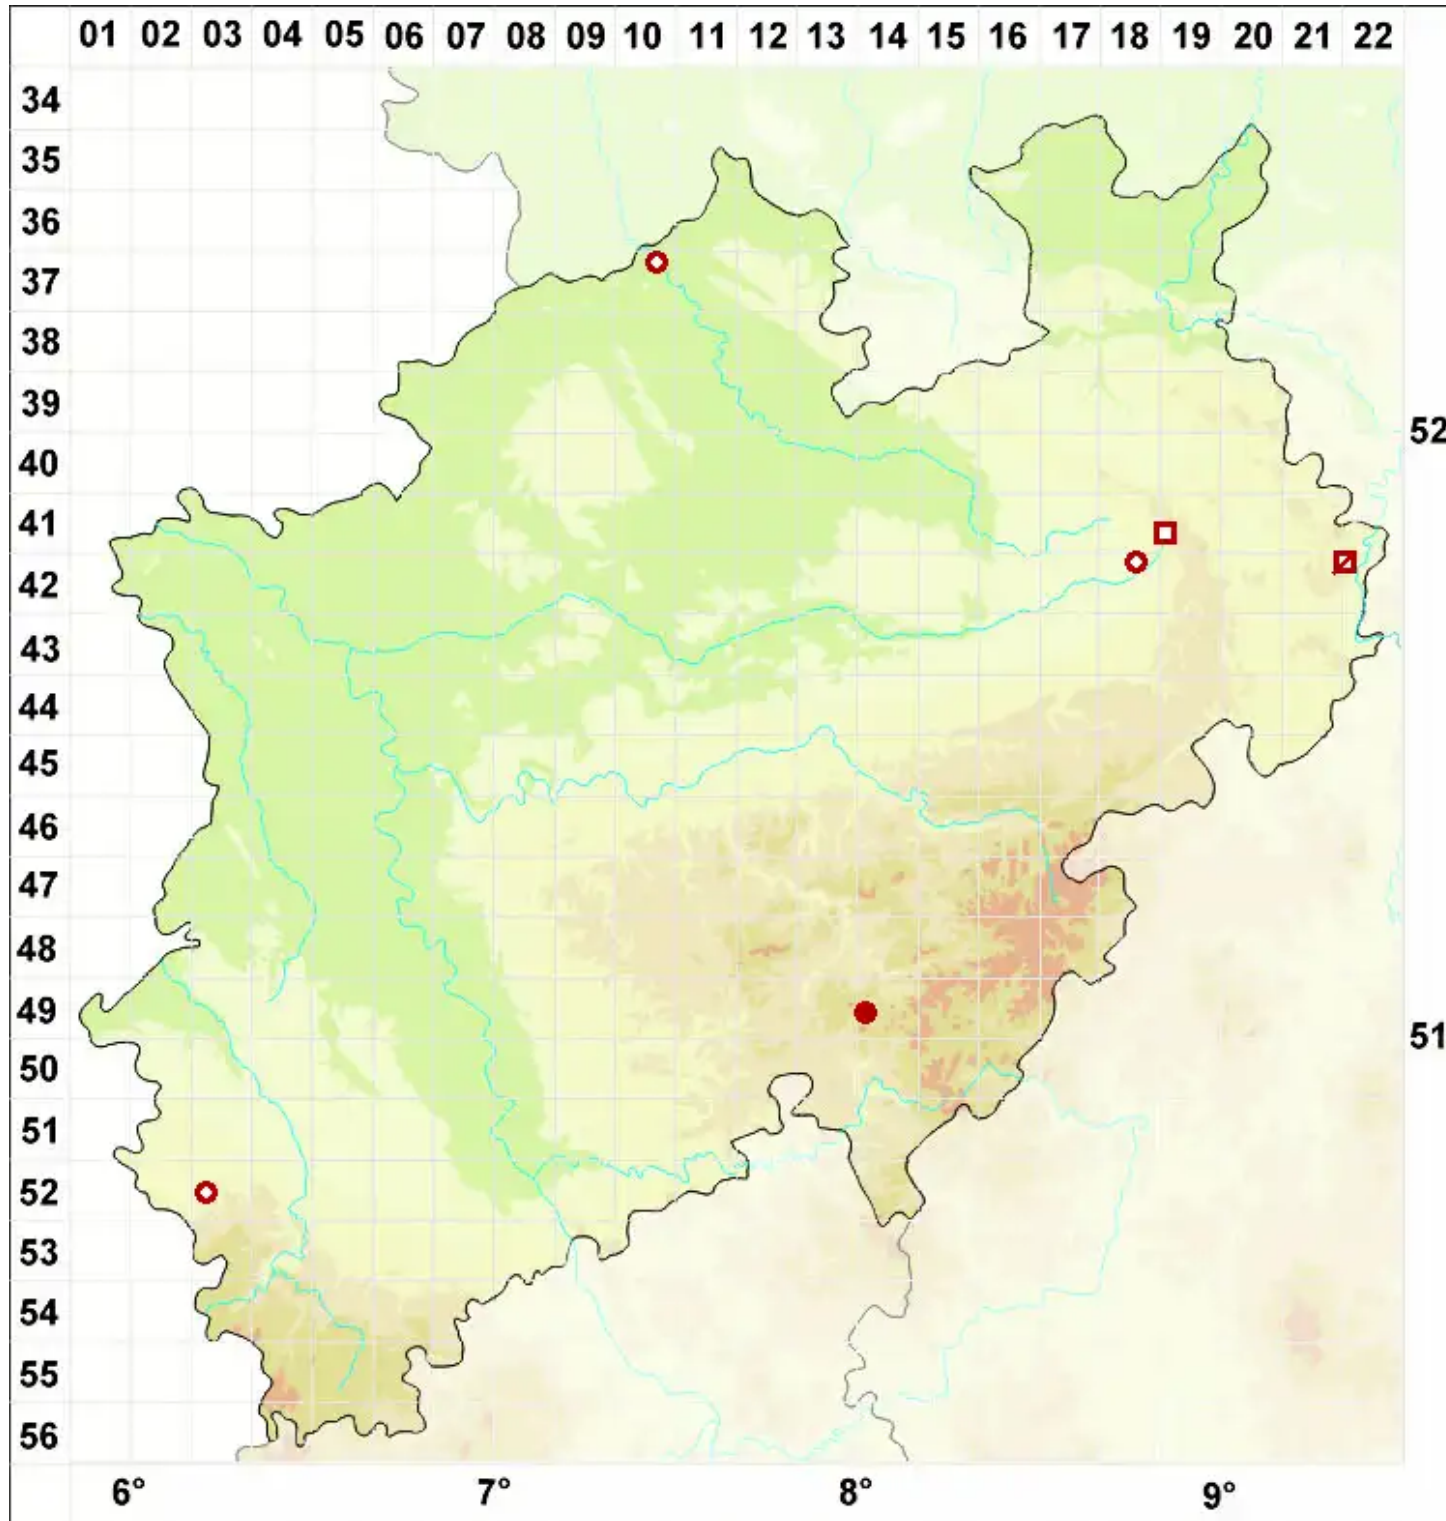

Lecanora albellula (Nyl.) Th. Fr.

Kiefern-Kuchenflechte

Legende:

- Symbole:**
Ausgefülltes Symbol:
Zeitraum von 1980 bis heute (Aktuelle Angabe)
Leeres Symbol:
Zeitraum vor 1980 (Altangabe)
Quadrat: Herbarbeleg